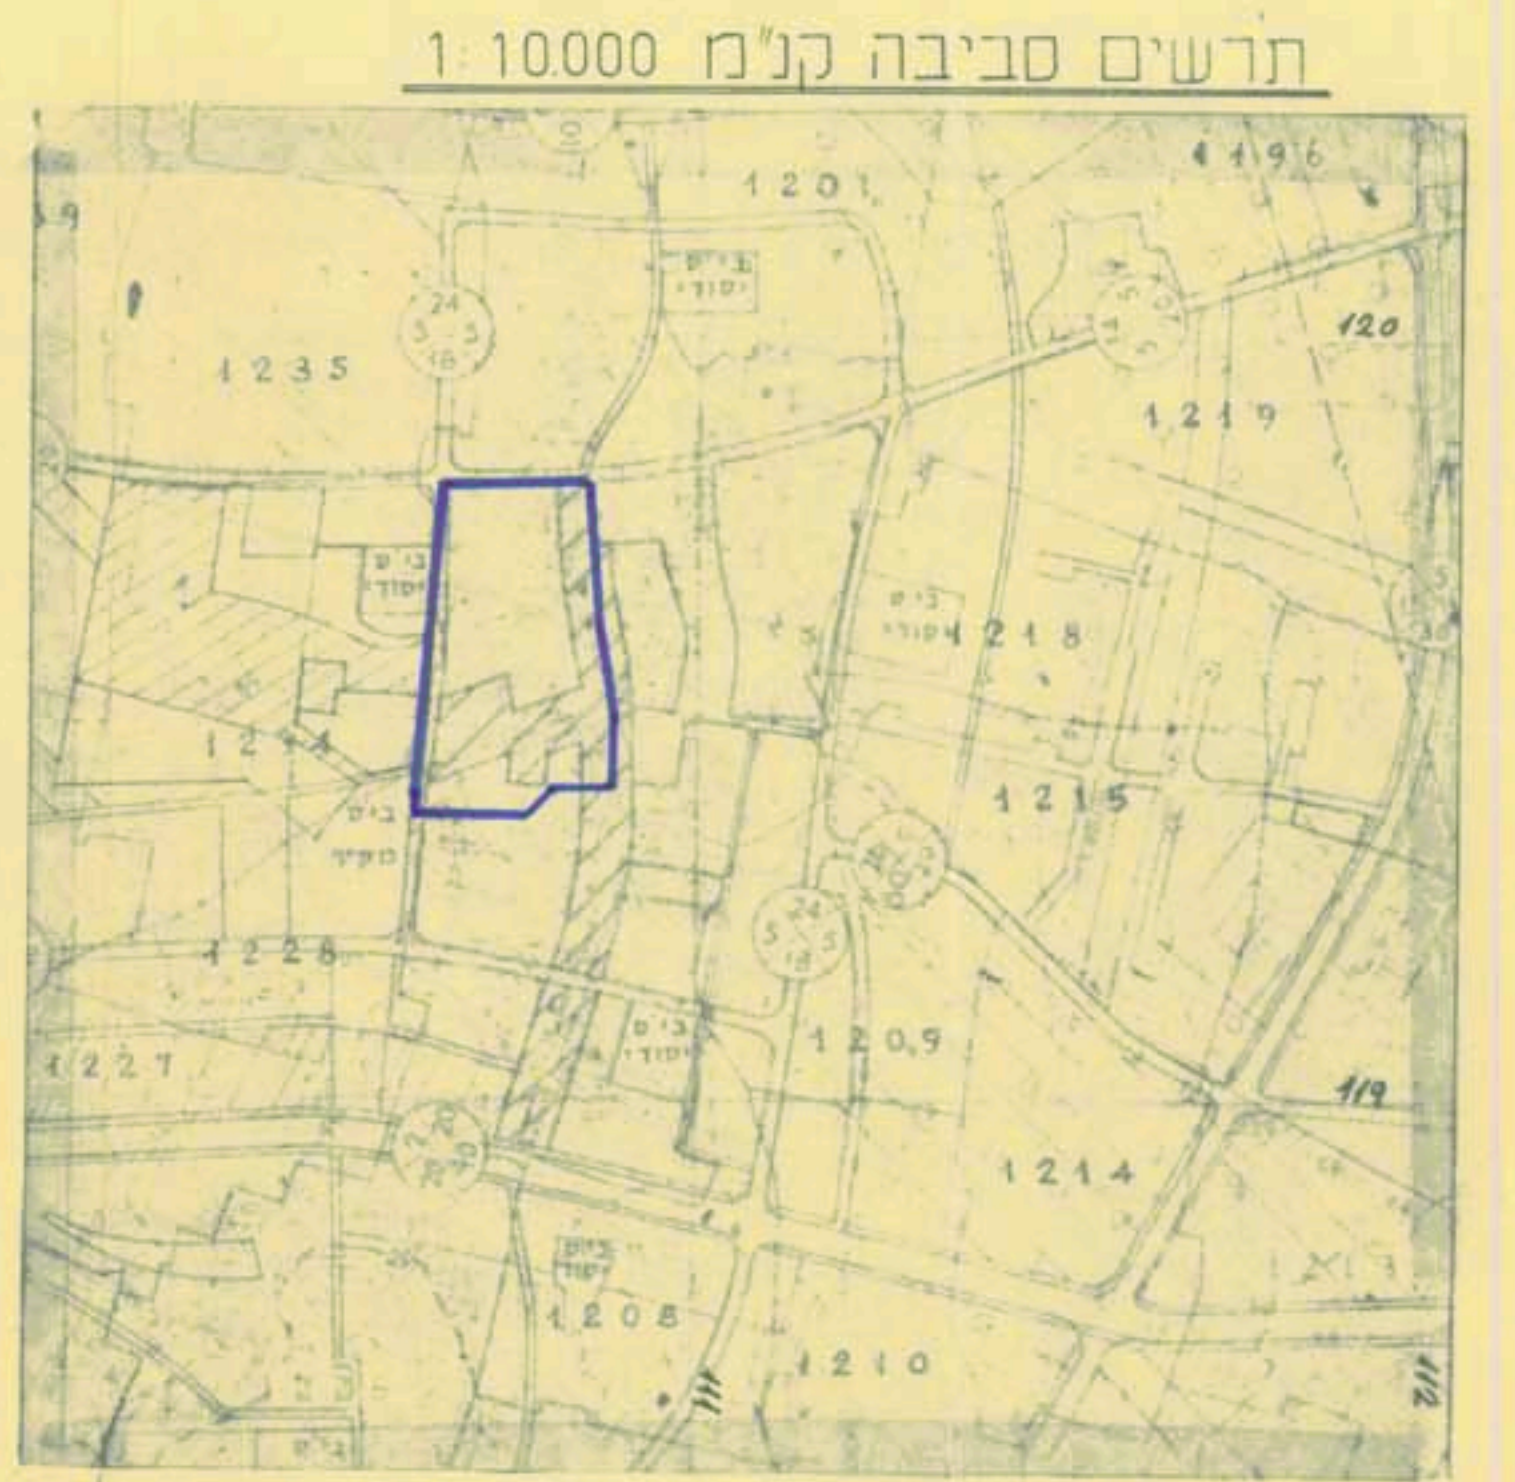

תיקון מס 38 לתכנית 101/02/4

מחוז: הדרום
נפה: אשקלון
מקום: אשקלון, מגדל
נושים: 1254, 1255 חלק מגושים: 1234, 1246, 1253, 1256
שטח התכנית: 79.682 ד'
קיום: עיריית אשקלון
נעל הקרקע: חברת אפרידר
קנה מידה: 1:1250
המתכנן: מינהל ההנדסה-עיריית אשקלון

מפת

- קו כחול
- קו כחול מקוטע
- פסים ירוקים באלכסון
- כתום תחום כתום
- כתום
- תכלה
- צהוב
- אפור עם פסים באפור
- אפור תחום אפור
- טונד תחום טונד
- טונד
- חום עם פסים אלכסוניים בחום
- חום תחום בחום
- אפור תחום בחום עם פסים אלכסוניים באפור
- צהוב תחום בחום
- ירוק
- ירוק תחום ירוק
- ירוק תחום אדום
- תחום שטח שחור מקוטע
- קו סגול
- חום
- אדום
- קווים מצולבים באלכסון
- קווים אלכסוניים באדום
- מספר דרך
- קו בנין
- רוחב דרך
- מספר חלקה זמני
- מספר חלקה ישן
- שטח לשוק פתוח
- שטח למשחטה
- זכות מעבר לרכב במחוו
- שטח חווה עירונית
- מרכז עירוני ראשי
- שוק עירוני בנוי (קיים)
- שטח מסחרי ומלאכה זעירה
- שטח לתכנון בעתיד
- גבול תבע מוצעת
- גבול תבע מאושרת
- אזור חקלאי
- אזור מגורים מיוחד
- אזור מגורים א'
- אזור מגורים ב'
- אזור מגורים ג'
- אזור מרכז עסקים
- אזור מסחרי
- אזור מלאכה
- אזור תעשייה
- אזור מרכז אזרחי
- אזור בנייני - ציבור
- אזור מרכז תחבורה
- אזור מלונאות ונופש
- שטח ציבורי פתוח
- שטח סרטי פתוח
- שביל להולכי רגל
- אזור עתיקות
- חזית חנויות
- דרך קיימת
- דרך מוצעת
- תניה מוצעת
- דרך נביטול

טבלת שטחים

האזור	מש. זניש	השטח ב-1	שטח כללי שטח האזור	השטח ב-4
בנייני ציבור	300	120	1120	1.41
שביל להולכי רגל	600	0.340	0.34	0.43
שטח ציבורי פתוח	601-604	0.920	0.92	1.16
שטח מסחרי	700	7180	901	11.38
	702	7160		
	703	0.720		
שטח מסחר ומלאכה זעירה	701	1275	1275	161
	704	0.850		
	705	1.830		
שוק פתוח	706	1290	744.7	9.35
	707	0.770		
	708	1.150		
	709	1.557		
	710	6.570	6.570	82.5
שוק בנוי (קיים)	800	4520		
	801	14.430	23.190	29.05
	802	0.740		
דרכים קיימות	1,2	5.224	5.224	6.56
	3-14	13.056	13.056	16.39
דרכים מוצעות	15-19	11.480	11.480	14.41
חניה מוצעת				0.000
סה"כ		79.682	79.682	