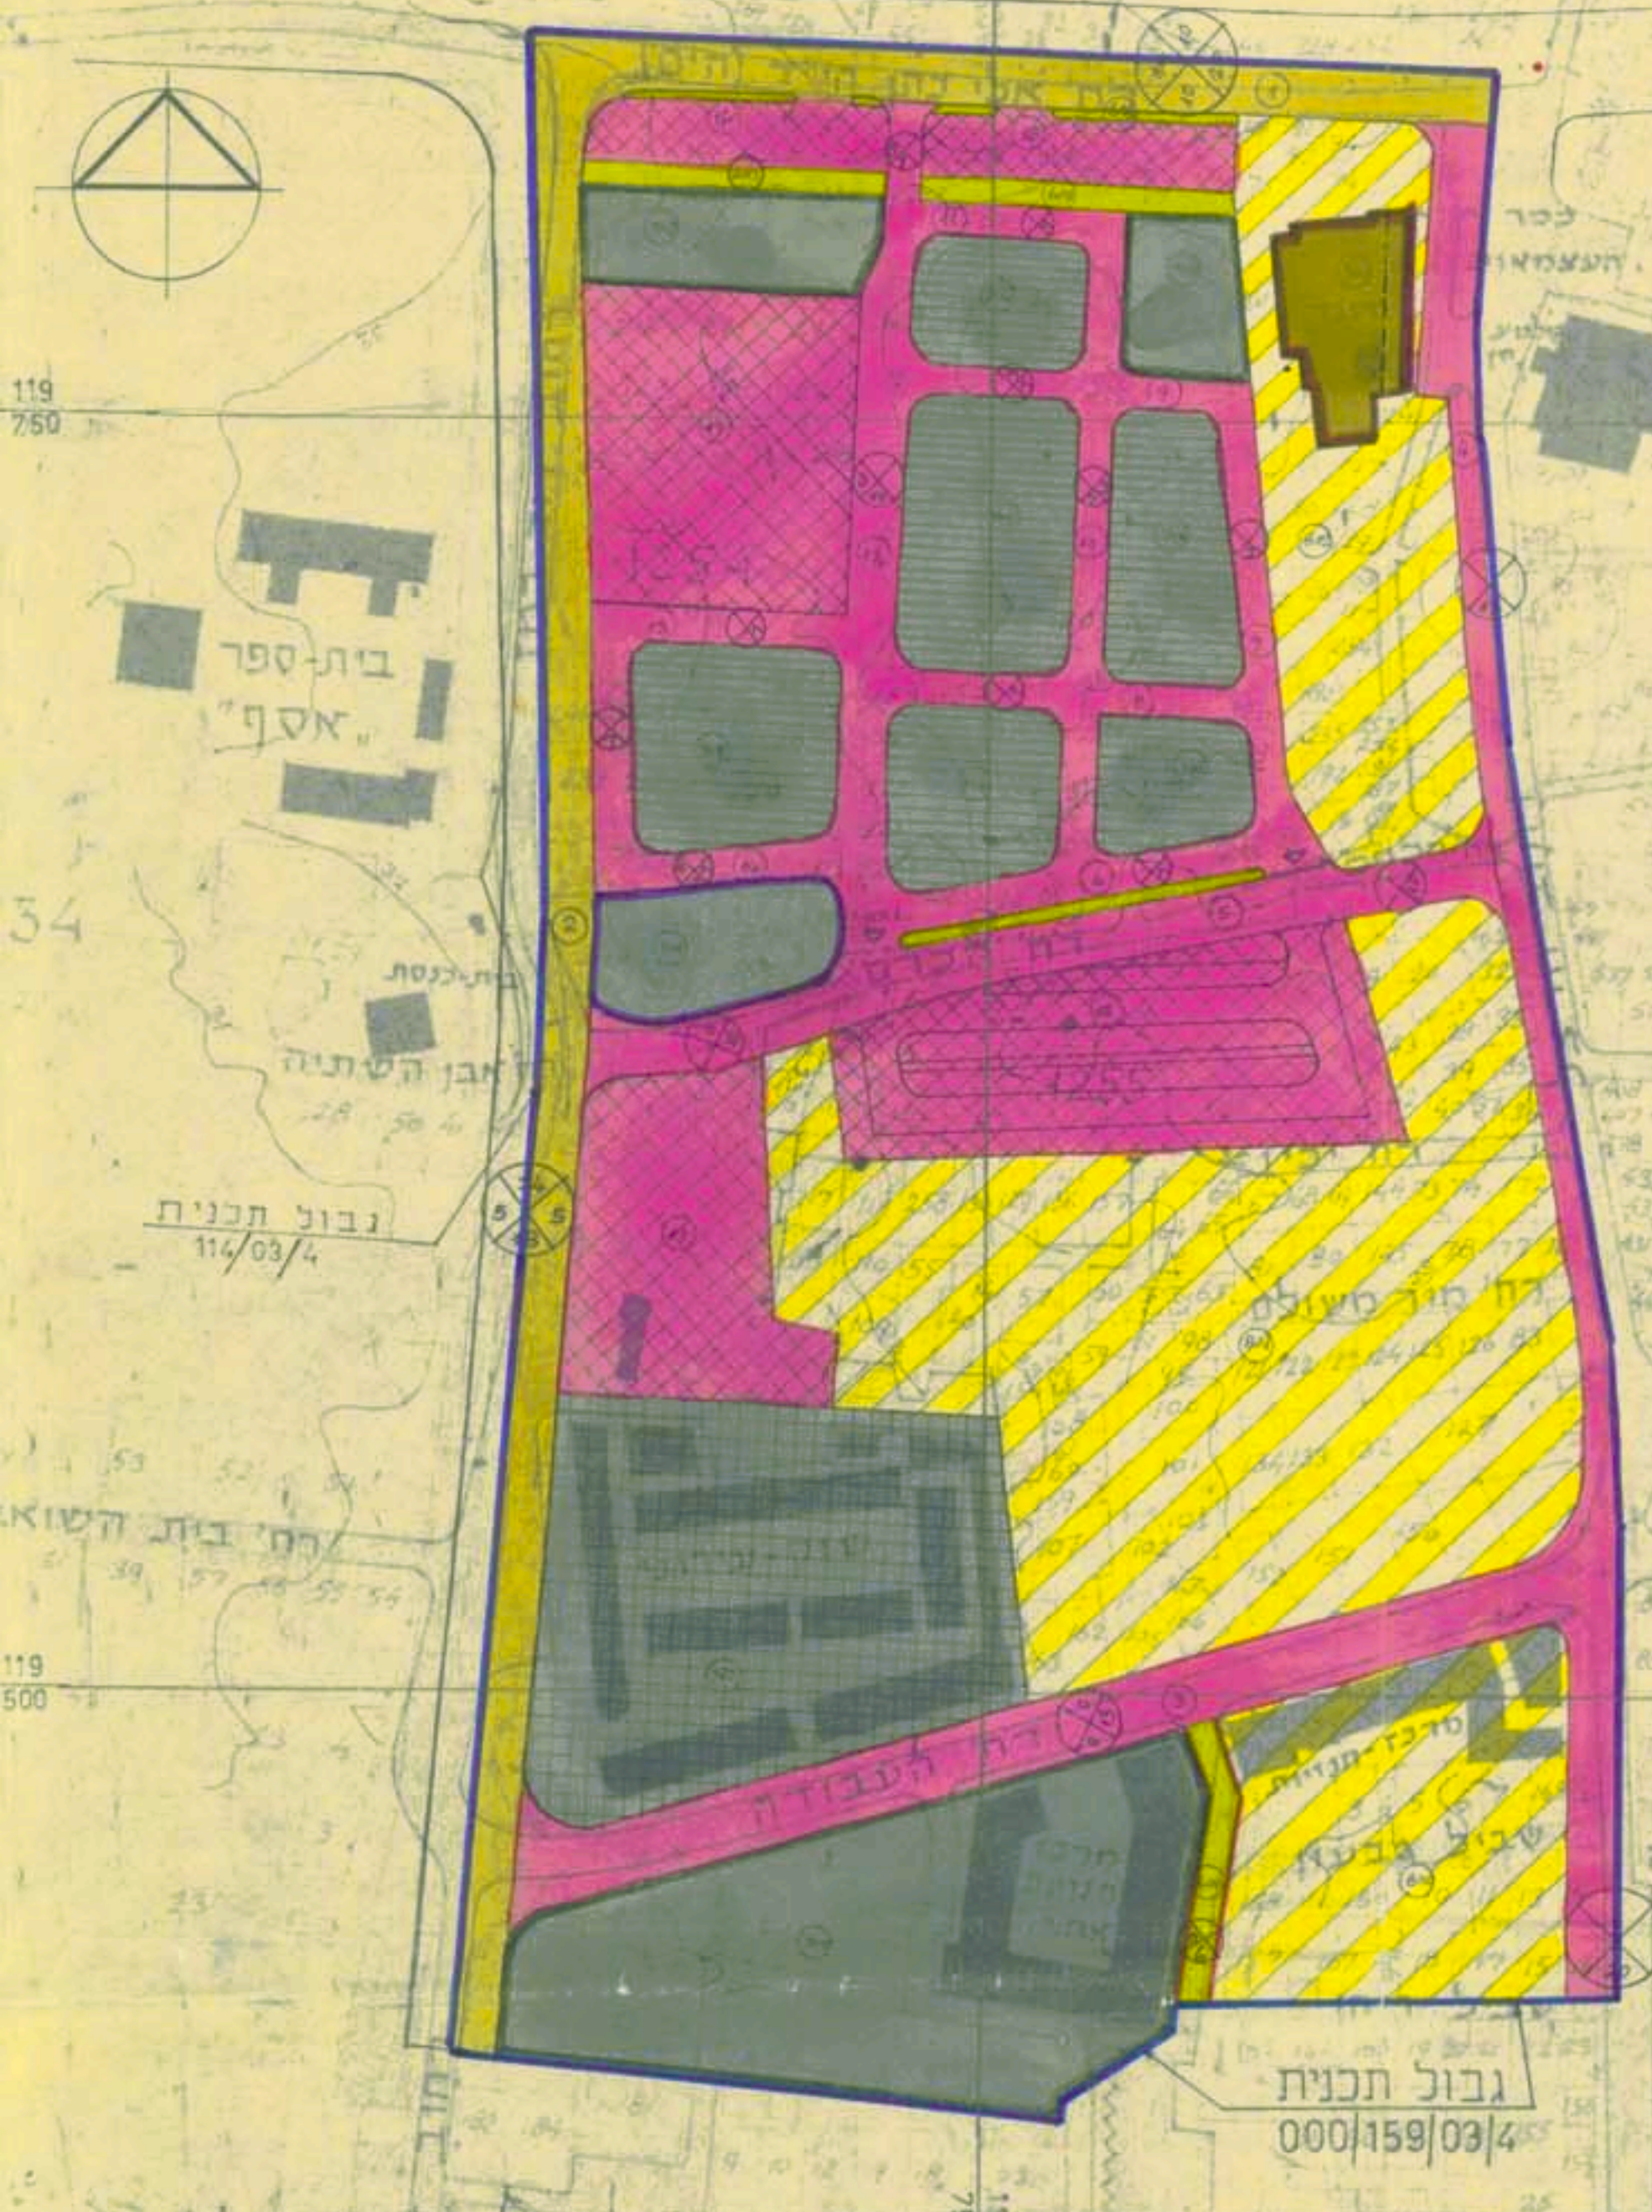

תיקון מס 38 לתכנית 101/02/4

מחוז: הדרום
נפה: אשקלון
מקום: אשקלון, מגדל
נושים: 1254, 1255 חלק מגושים: 1234, 1246, 1253, 1256
שטח התכנית: 79.682 ד'
קיום: עיריית אשקלון
נעל הקרקע: חברת אפרידר
קנה מידה: 1:1250
המתכנן: מינהל ההנדסה-עיריית אשקלון

מפת

- קו כחול
- קו כחול מקוטע
- פסים ירוקים באלכסון
- כתום תחום כתום
- כתום
- תכלה
- צהוב
- אפור עם פסים באפור
- אפור תחום אפור
- טונד תחום טונד
- טונד
- חום עם פסים אלכסוניים בחום
- חום תחום בחום
- אפור תחום בחום עם פסים אלכסוניים באפור
- צהוב תחום בחום
- ירוק
- ירוק תחום ירוק
- ירוק תחום אדום
- תחום שטח שחור מקוטע
- קו סגול
- חום
- אדום
- קווים מצולבים באלכסון
- קווים אלכסוניים באדום
- מספר דרך
- קו בנין
- רוחב דרך
- מספר חלקה זמני
- מספר חלקה ישן
- שטח לשוק פתוח
- שטח למשחטה
- זכות מעבר לרכב במחוו
- שטח חווה עירונית
- מרכז עירוני ראשי
- שוק עירוני בנוי (קיים)
- שטח מסחרי ומלאכה זעירה
- שטח לתכנון בעתיד
- גבול תבע מוצעת
- גבול תבע מאושרת
- אזור חקלאי
- אזור מגורים מיוחד
- אזור מגורים א'
- אזור מגורים ב'
- אזור מגורים ג'
- אזור מרכז עסקים
- אזור מסחרי
- אזור מלאכה
- אזור תעשייה
- אזור מרכז אזרחי
- אזור בנייני - ציבור
- אזור מרכז תחבורה
- אזור מלונאות ונופש
- שטח ציבורי פתוח
- שטח סרטי פתוח
- שביל להולכי רגל
- אזור עתיקות
- חזית חנויות
- דרך קיימת
- דרך מוצעת
- תניה מוצעת
- דרך נביטול

טבלת שטחים

האזור	מש. זניש	השטח ב-1	שטח כללי שטח האזור	השטח ב-4
בנייני ציבור	300	120	1120	1.41
שביל להולכי רגל	600	0.340	0.34	0.43
שטח ציבורי פתוח	601-604	0.920	0.92	1.16
שטח מסחרי	700	7180	901	11.38
	702	7160		
	703	0.720		
שטח מסחר ומלאכה זעירה	701	1275	1275	161
	704	0.850		
	705	1.830		
שוק פתוח	706	1290	744.7	9.35
	707	0.770		
	708	1.150		
	709	1.557		
	710	6.570	6.570	82.5
שוק בנוי (קיים)	800	4520		
	801	14.430	23.190	29.05
	802	0.740		
דרכים קיימות	1,2	5.224	5.224	6.56
	3-14	13.056	13.056	16.39
דרכים מוצעות	15-19	11.480	11.480	14.41
חניה מוצעת				0.000
סה"כ		79.682	79.682	