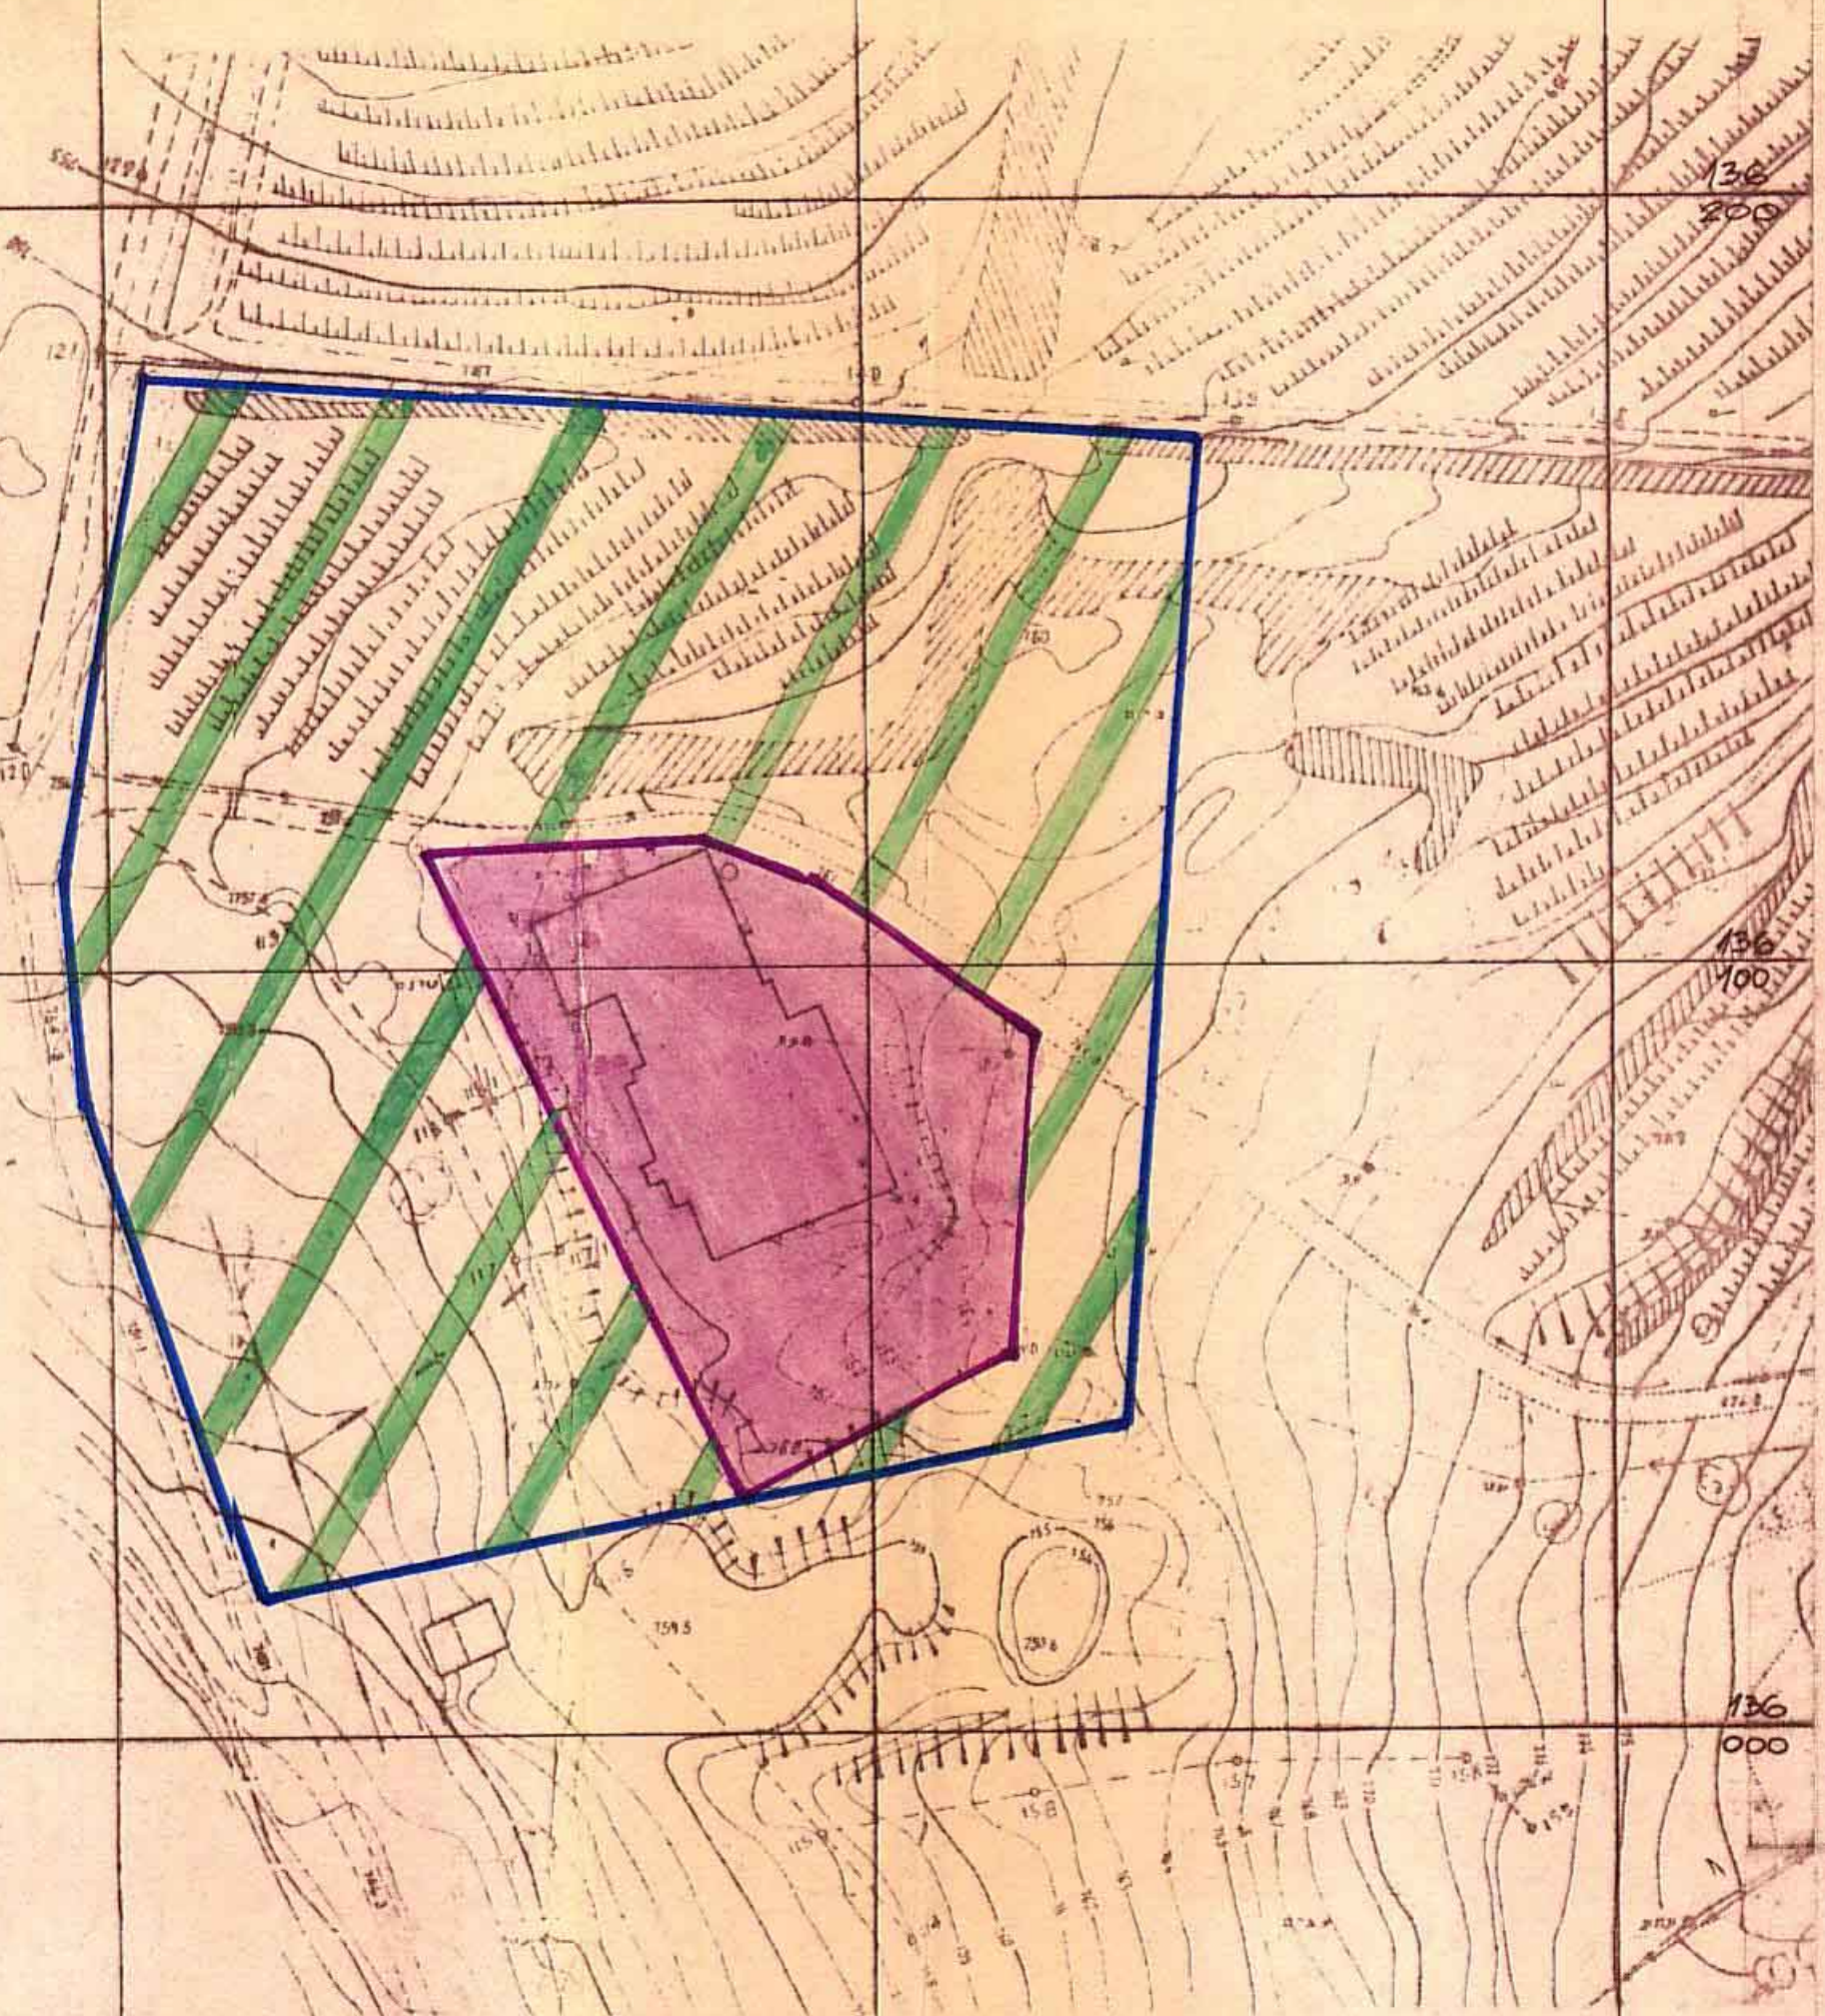

כרחב תכנון מקומי :

כטה יהודה

תכנית מס' כ"ד/450

קיבוץ: כעלה החכישה

(שניו תכנת מתאר מקומית כ"ד/200)

ד.כ. 1:1000

מקדמ

גבול התכנית
אזור חקלאי
אזור תעשייה

ד.כ. 1:2500

תכנית מצב קיים. ק.ח. 1:1000

תכנית מצב מוצע. ת.כ. 1:1000