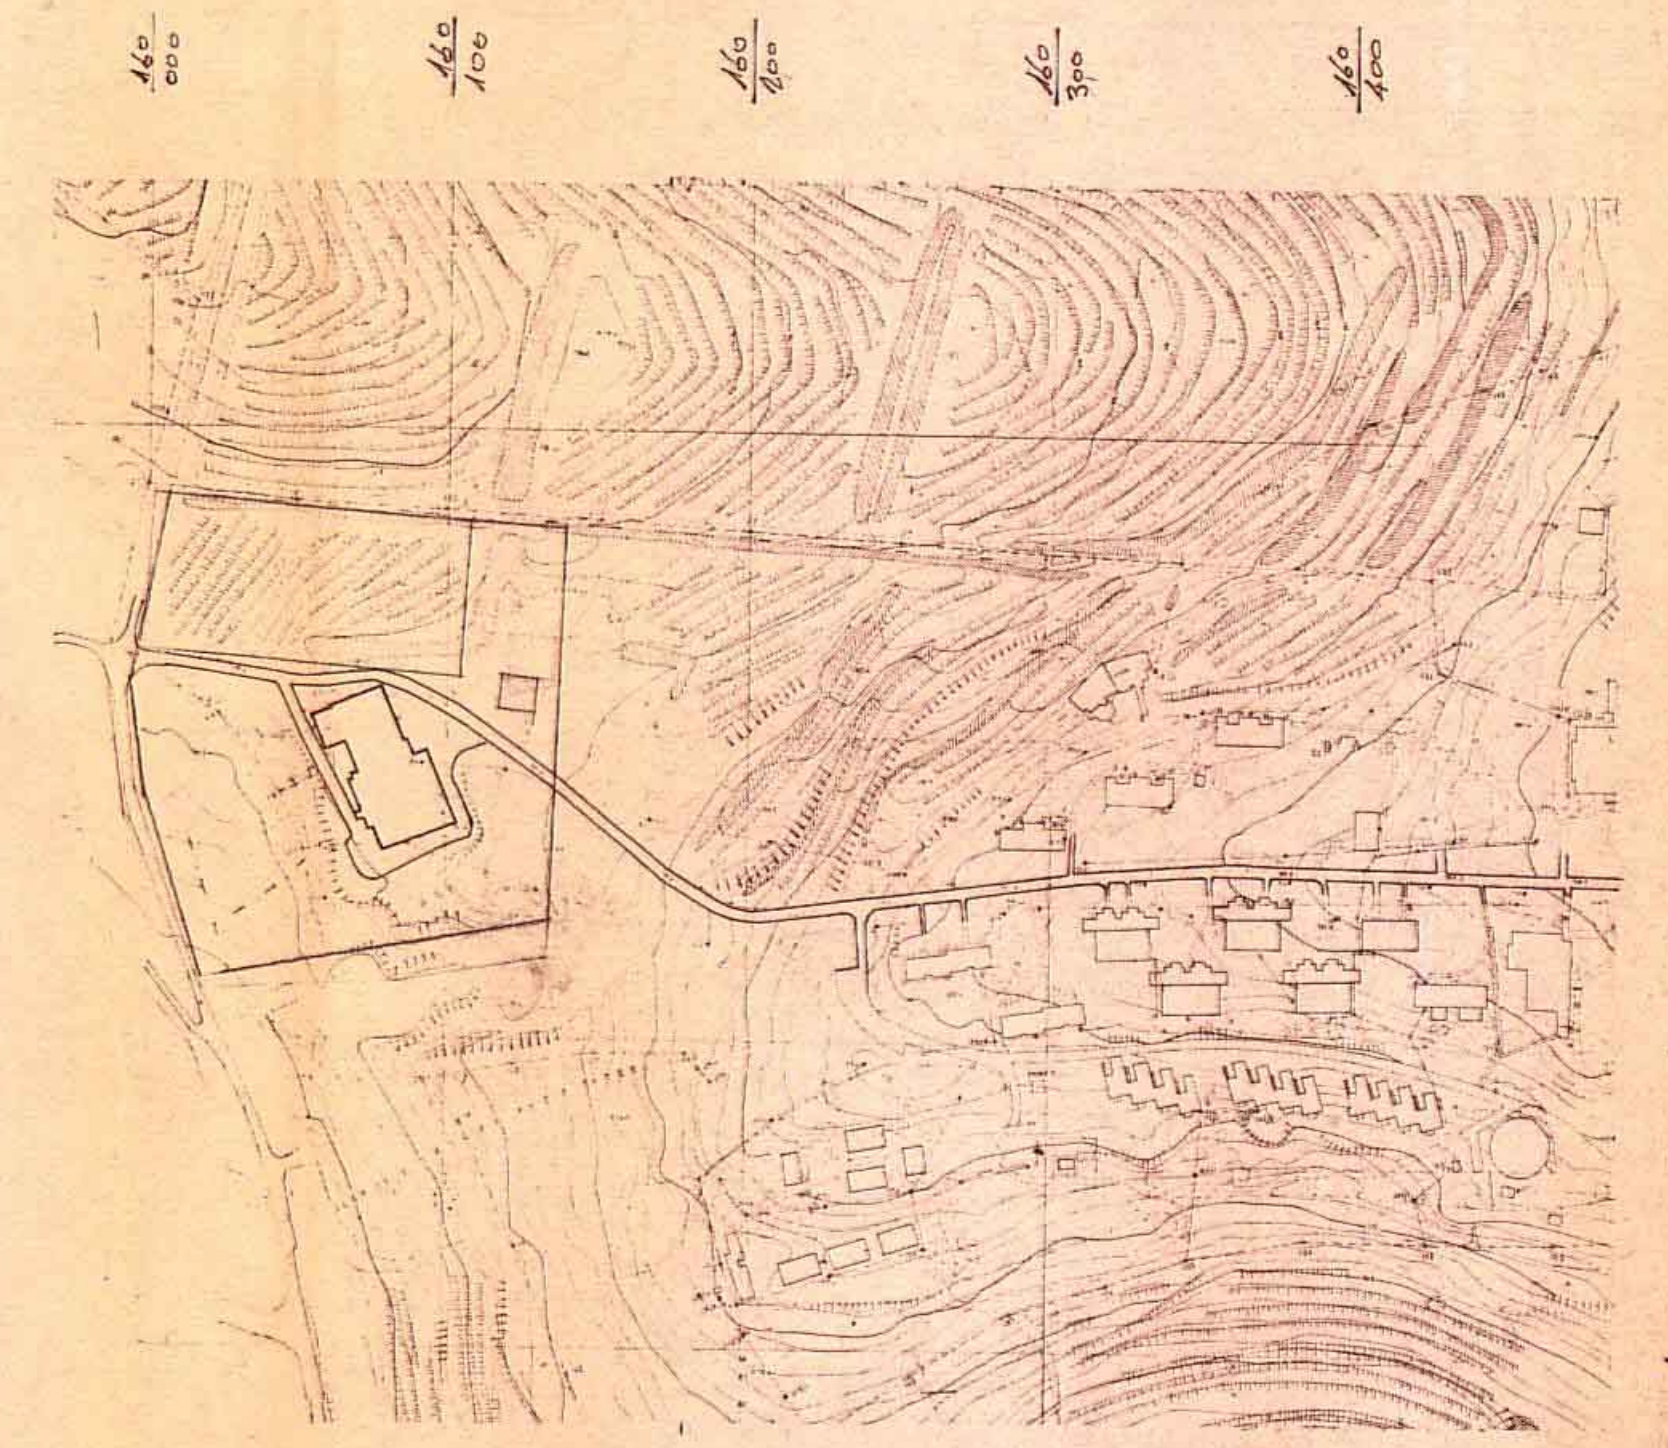

כרחב תכנון מקומי :

כטה יהודה

תכנית מס' כ"ד/450

קיבוץ: כעלה החכישה

(שניו תכנת מתאר מקומית כ"ד/200)

ד.כ. 1:1000

מקדמ

גבול התכנית
אזור חקלאי
אזור תעשייה

ד.כ. 1:2500

תכנית מצב קיים. ק.ח. 1:1000

תכנית מצב מוצע. ת.כ. 1:1000