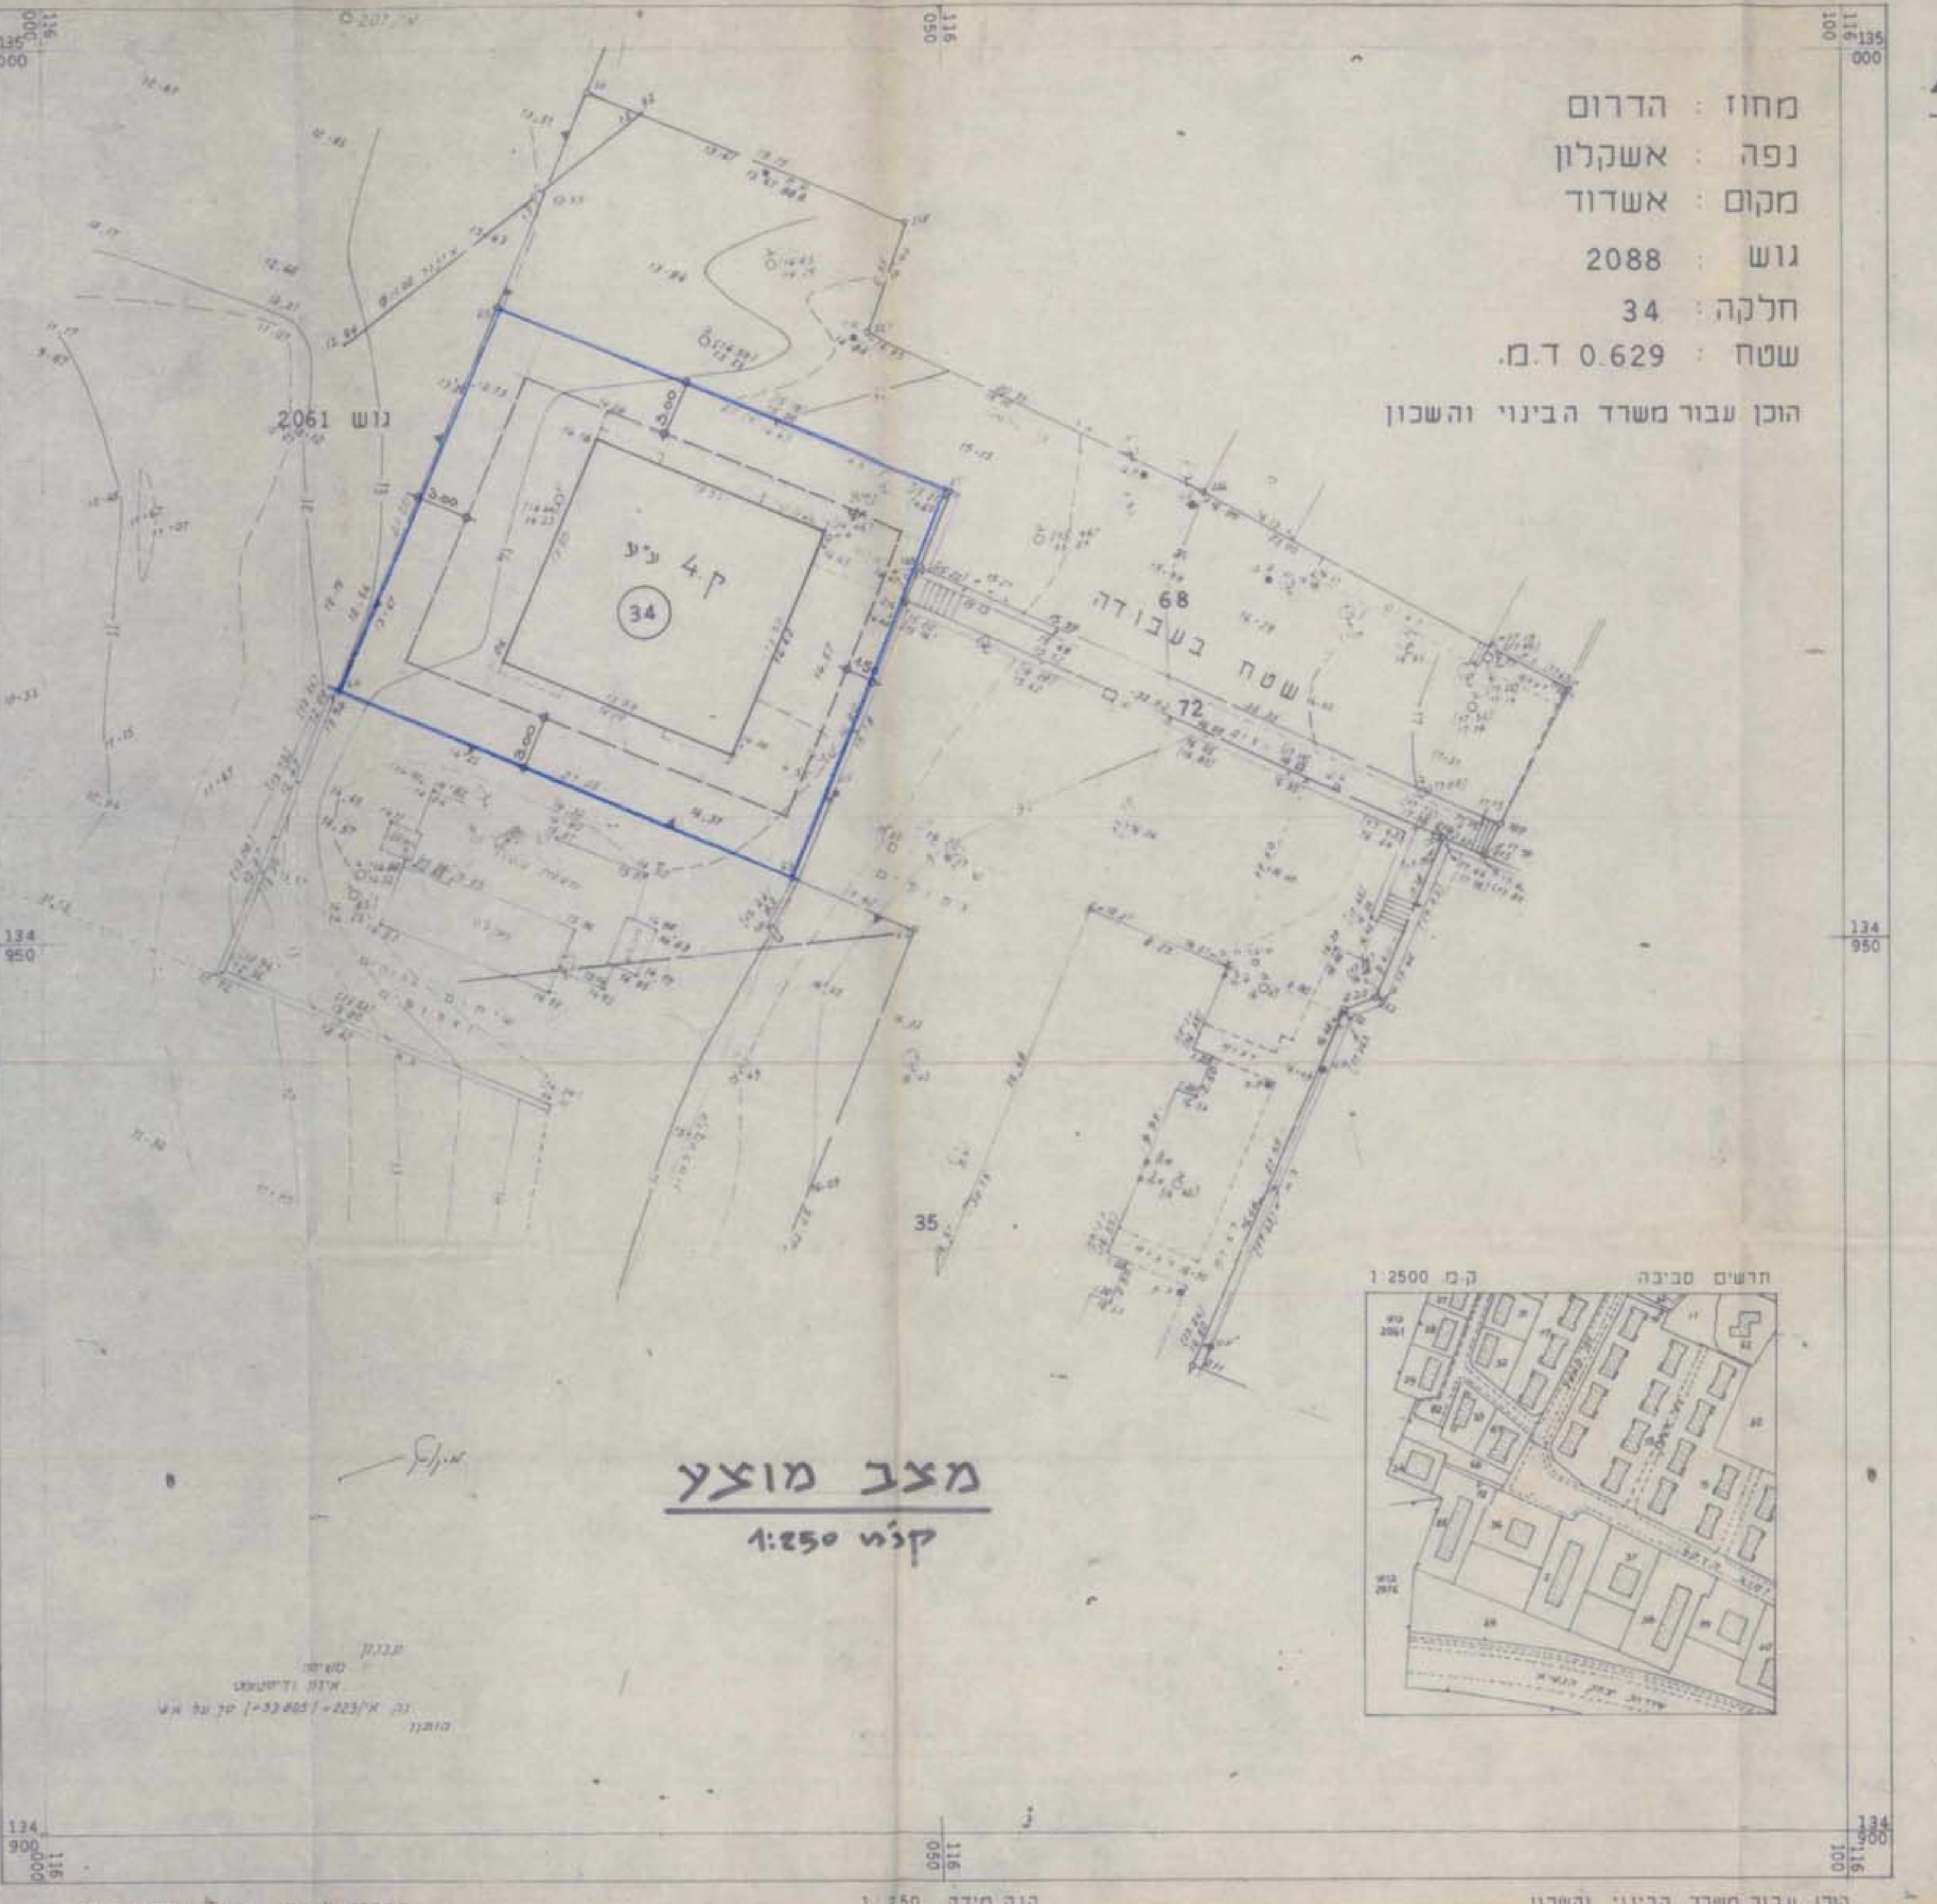

# מרחב תכנון מקומי אשדוד

תכנית מקורטת מס' 74/102/03/3  
שינוי לתכנית מפורטת מס' 27/102/03/3

תשריט: קנ"מ 1:250 - 1:2500

מחוז הדרום

נפה אשקלון

מקום רובע א'-אשדוד

גוש 2088 חלקה 34

שטח מגיש 629.0 מ"ר

## מקרא

גבול התכנית

מס' מגרש קיים

עיריית אשדוד  
השורה השנייה (משנה) -  
לתיקון תוכנית התחילה בשיבה 222  
מיום 28/7/85 כאשר את הבקשה  
שני/תק"מ 74/102/03/3  
החבר התיקון -  
תאריך: 15.15.85  
החתימה: [Signature]  
יורד ועד בנין

מחוז: הדרום  
נפה: אשקלון  
מקום: אשדוד  
גוש: 2088  
חלקה: 34  
שטח: 0.629 ד.מ.  
הוכן עבור משרד הבינוי והשכון

מצב קיים  
קנ"מ 1:250

הוכן עבור משרד הבינוי והשכון  
המרכז למפוי ישראל, פברואר 1993

מצב מוצע  
קנ"מ 1:250