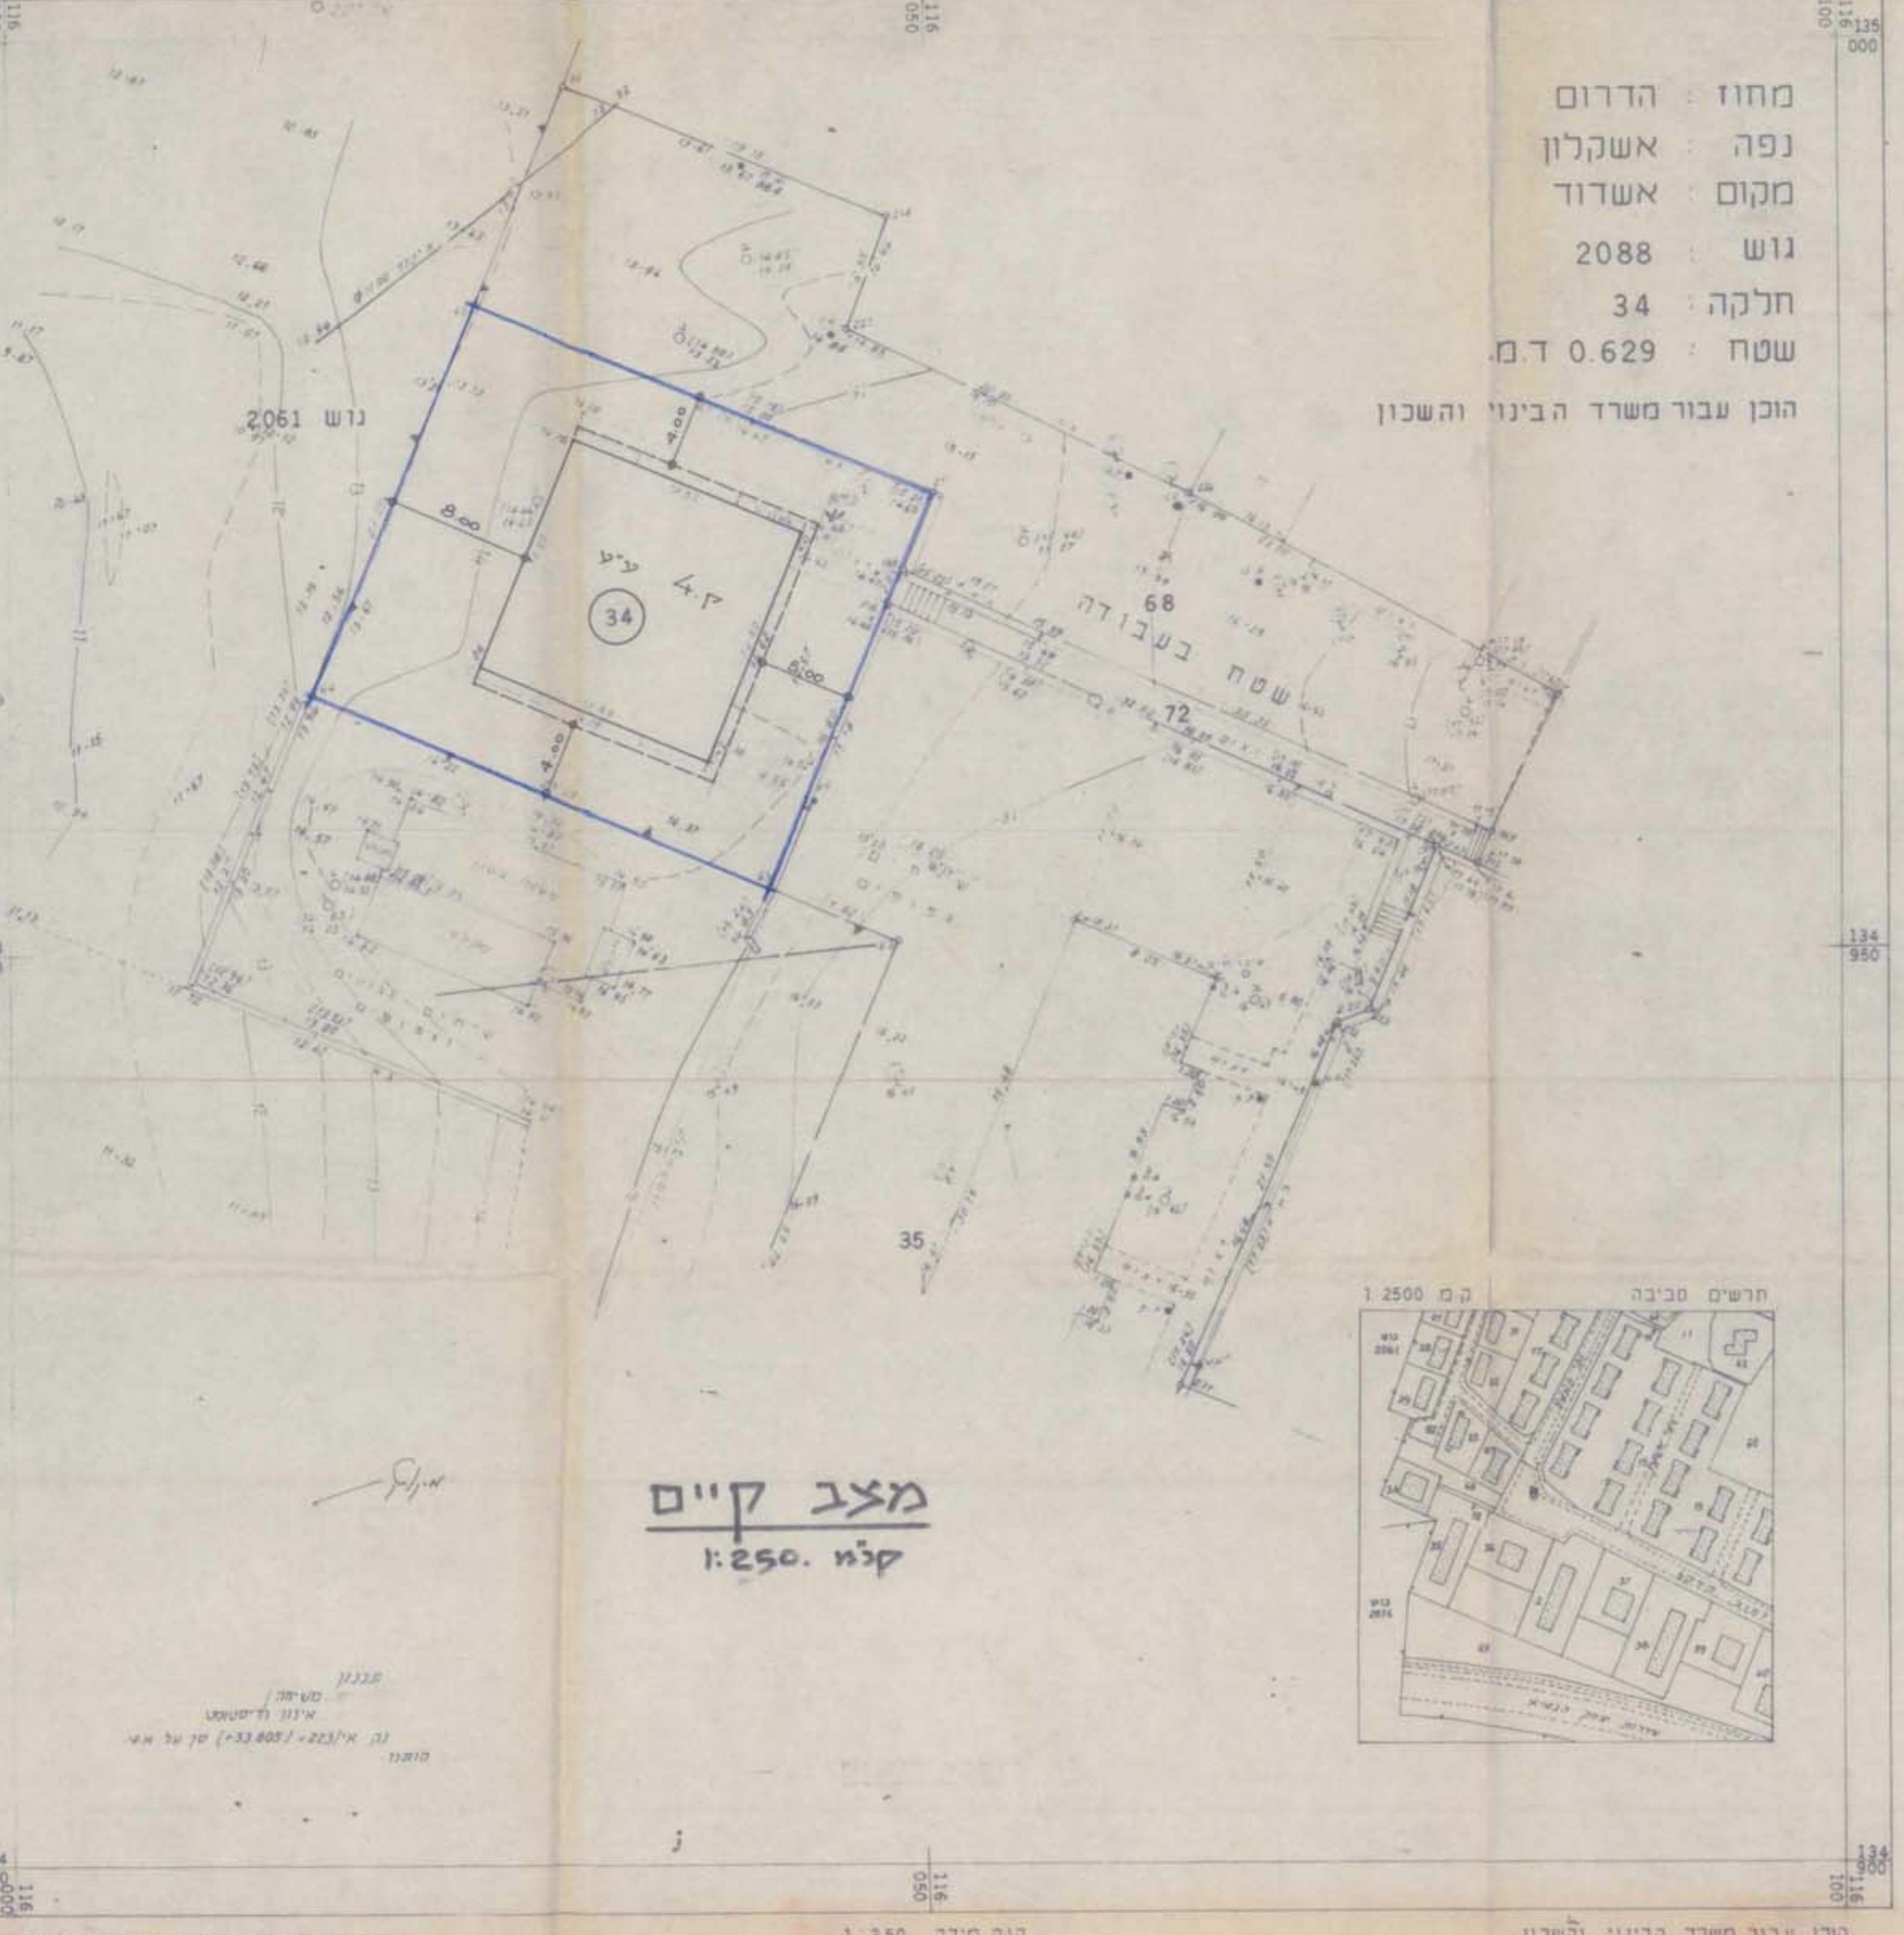

# מרחב תכנון מקומי אשדוד

תכנית מקורטת מס' 74/102/03/3  
שינוי לתכנית מפורטת מס' 27/102/03/3

תשריט: קנ"מ 1:250 - 1:2500

מחוז הדרום

נפה אשקלון

מקום רובע א'-אשדוד

גוש 2088 חלקה 34

שטח מגיש 629.0 מ"ר

## מקרא

גבול התכנית

מס' מגרש קיים

עיריית אשדוד  
השורה השנייה (משנה) -  
לתיקון תוכנית התחילה בשיבה 222  
מיום 28/7/85 כאשר את הבקשה  
שני/תק"מ 74/102/03/3  
החבר התיקון -  
תאריך: 15.15.85  
החתימה: [Signature]  
יורד ועד בנין

מחוז: הדרום  
נפה: אשקלון  
מקום: אשדוד  
גוש: 2088  
חלקה: 34  
שטח: 0.629 ד.מ.  
הוכן עבור משרד הבינוי והשכון

מצב קיים  
קנ"מ 1:250

הוכן עבור משרד הבינוי והשכון  
המרכז למפוי ישראל, פברואר 1993

מצב מוצע  
קנ"מ 1:250

הוכן עבור משרד הבינוי והשכון  
המרכז למפוי ישראל, פברואר 1993

מחוז: הדרום  
נפה: אשקלון  
מקום: אשדוד  
גוש: 2088  
חלקה: 34  
שטח: 0.629 ד.מ.  
הוכן עבור משרד הבינוי והשכון