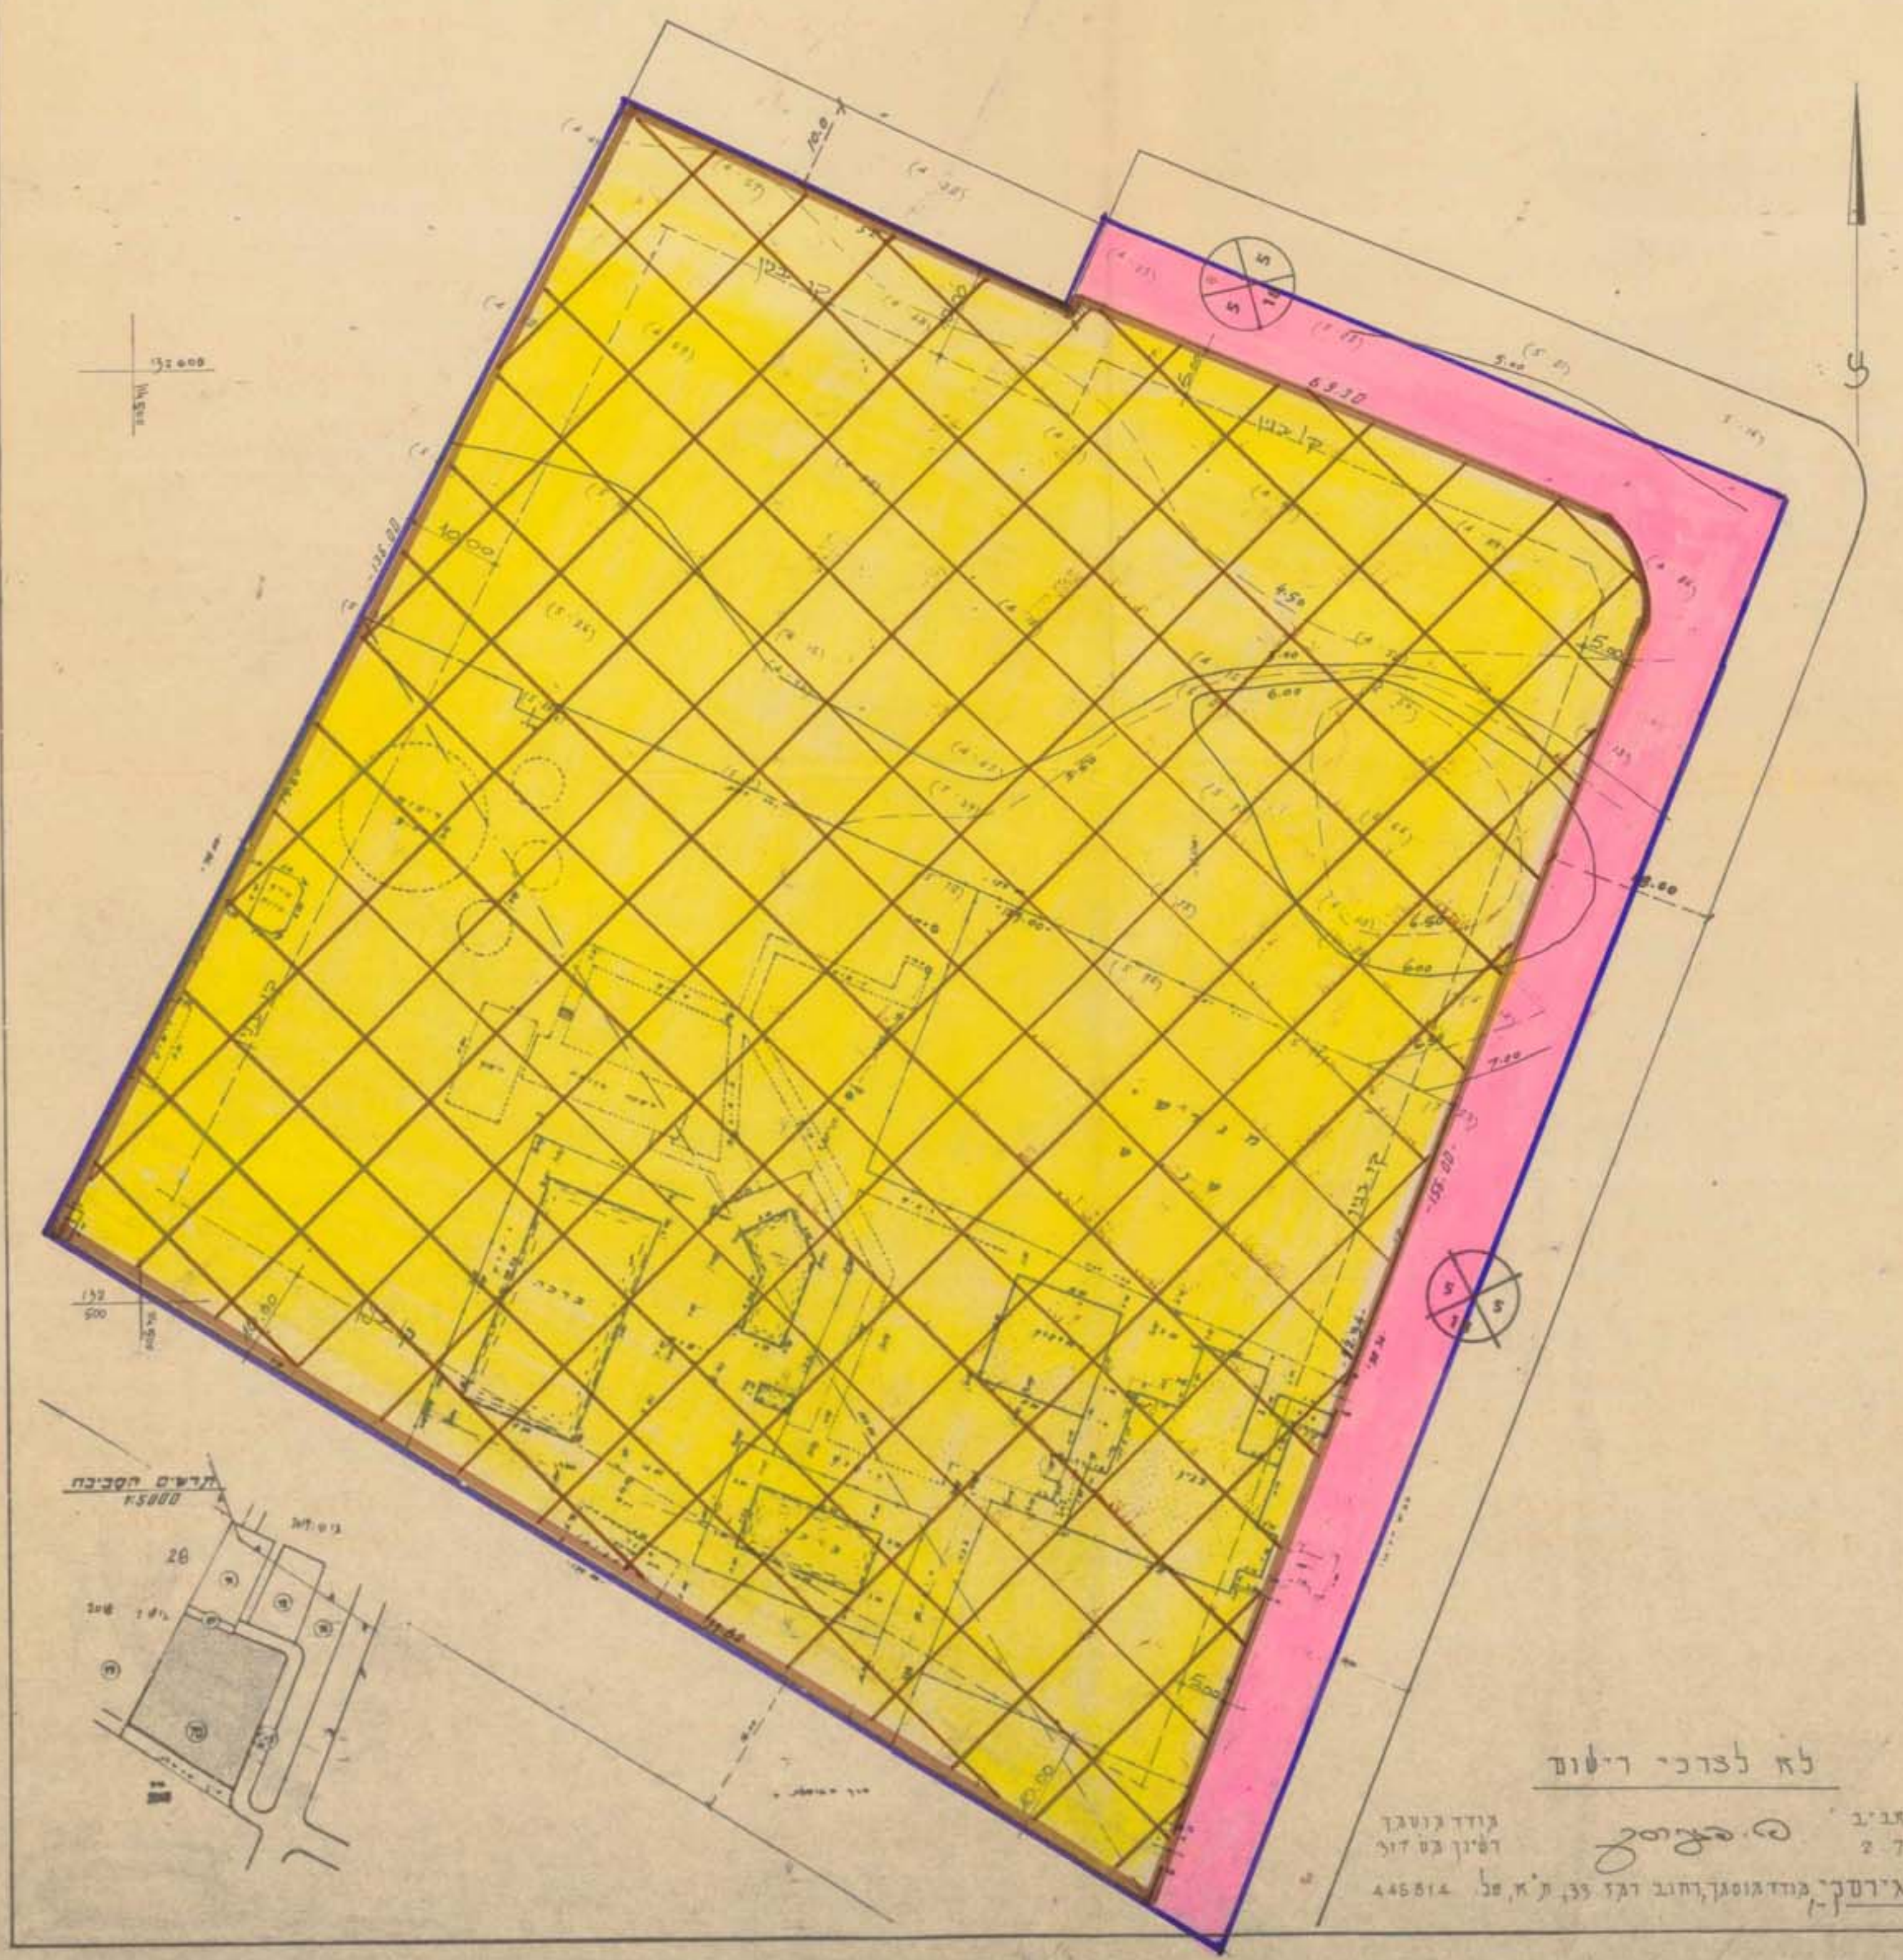

תקבל
04-02-1980
התעודה והחוקים לתכנון
מ.מ.מ. 2.1

תכנית מפורטת 3/118/03/3

תכנית שנוי לתכ' מפורטת 2/118/03/3 (פתוח שפת הים)

המחוז : דרום
נפה : אשקלון
עיר : אשדוד
גושים : 2018
חלקות : 70

בעל הקרקע : מנהל מקרקעי ישראל
היזם : מועדון כפרי אשדוד
המתכנן : א. דנקנר - ג. קוצר, אדר'

שטח התכנית : כ- 21 ד'

התימת יוזם התוכנית
התימת בעל הנכס
התימת המתכנן
תאריך

מקרא

מסר המנים מחוז אשדוד	מסר המנים מחוז אשדוד	מסר המנים מחוז אשדוד	מסר המנים מחוז אשדוד
מסר המנים מחוז אשדוד	מסר המנים מחוז אשדוד	מסר המנים מחוז אשדוד	מסר המנים מחוז אשדוד
מסר המנים מחוז אשדוד	מסר המנים מחוז אשדוד	מסר המנים מחוז אשדוד	מסר המנים מחוז אשדוד
מסר המנים מחוז אשדוד	מסר המנים מחוז אשדוד	מסר המנים מחוז אשדוד	מסר המנים מחוז אשדוד

א ש ד ו ד

גוש : 2018 חלקה 28 (חלק ק)
גרטש : 70 (8*)

מפה מצבית

ק.מ. 1:500

מצב קיים

לא לצרכי רישום

תל-ב.ב.1
2.7.89
א. פלירסקי, גודד מוסק, רחוב רבד 33, ת.א. 446814
גודד מוסק, רחוב רבד 33, ת.א. 446814

א ש ד ו ד

גוש : 2018 חלקה 28 (חלק ק)
גרטש : 70 (8*)

מפה מצבית

ק.מ. 1:500

מצב מוצע

לא לצרכי רישום

תל-ב.ב.1
2.7.89
א. פלירסקי, גודד מוסק, רחוב רבד 33, ת.א. 446814
גודד מוסק, רחוב רבד 33, ת.א. 446814