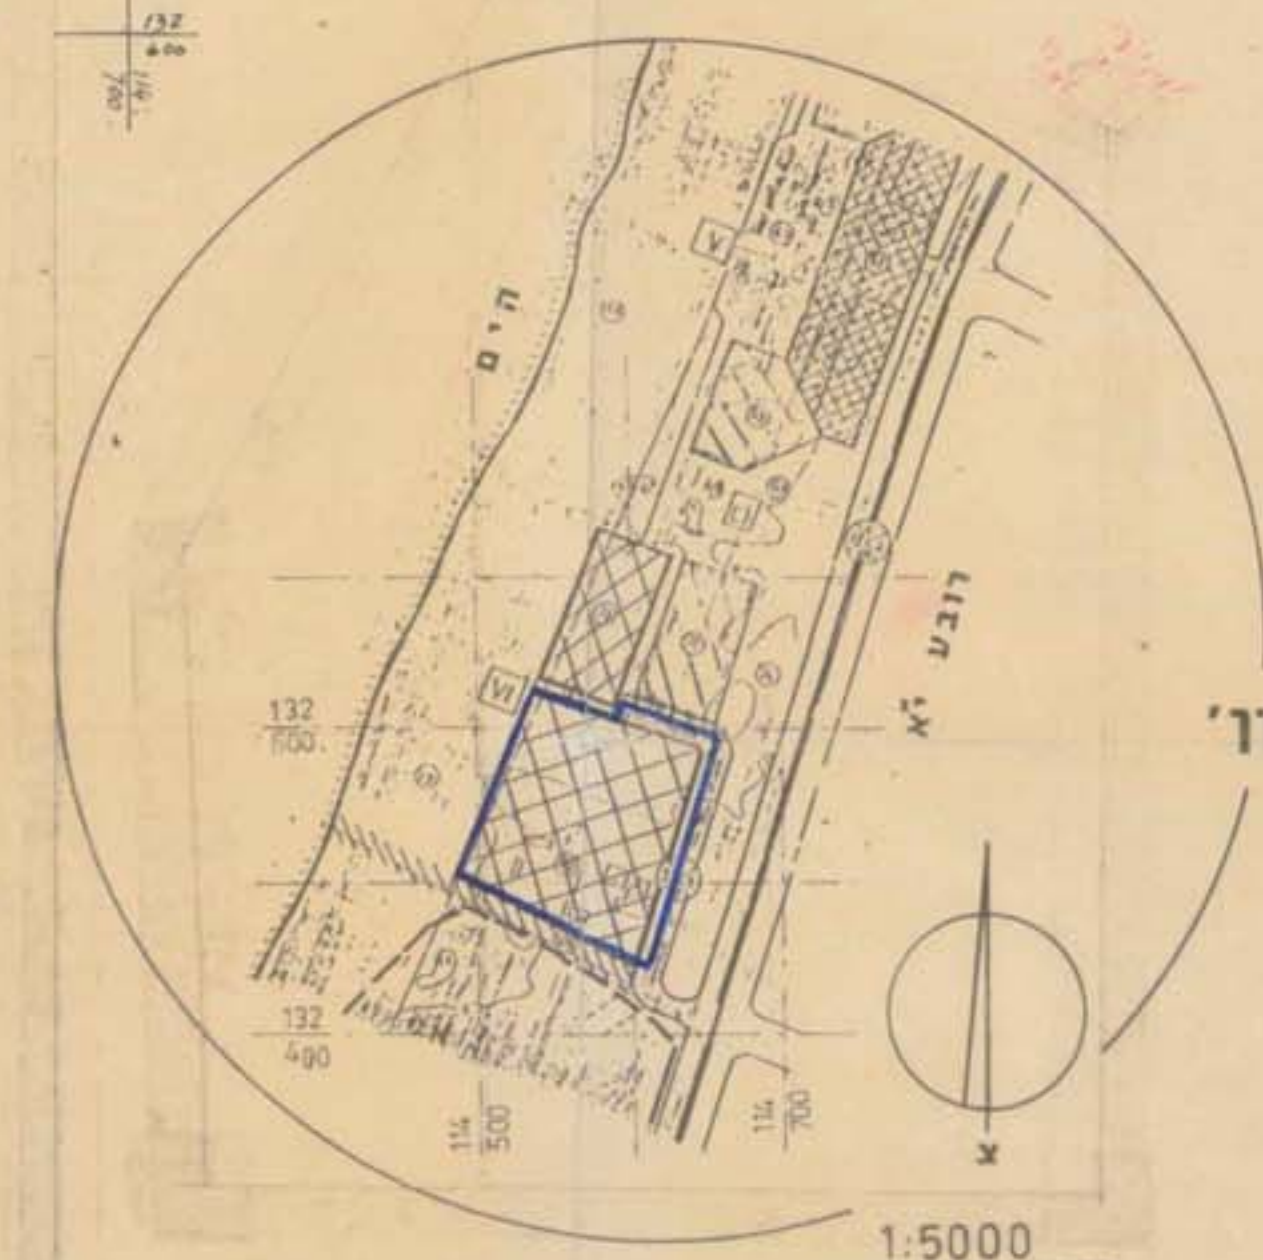

תקבל
04-02-1980
התעודה והחוקים לתכנון
מ.מ.מ. 2.1

תכנית מפורטת 3/118/03/3

תכנית שנוי לתכ' מפורטת 2/118/03/3 (פתוח שפת הים)

המחוז : דרום
נפה : אשקלון
עיר : אשדוד
גושים : 2018
חלקות : 70

בעל הקרקע : מנהל מקרקעי ישראל
היזם : מועדון כפרי אשדוד
המתכנן : א. דנקנר - ג. קוצר, אדר'

שטח התכנית : כ- 21 ד'

התימת יוזם התוכנית
התימת בעל הנכס
התימת המתכנן
תאריך

מקרא

מסר המנים מחוז אשדוד	מסר המנים מחוז אשדוד	מסר המנים מחוז אשדוד	מסר המנים מחוז אשדוד
מסר המנים מחוז אשדוד	מסר המנים מחוז אשדוד	מסר המנים מחוז אשדוד	מסר המנים מחוז אשדוד
מסר המנים מחוז אשדוד	מסר המנים מחוז אשדוד	מסר המנים מחוז אשדוד	מסר המנים מחוז אשדוד
מסר המנים מחוז אשדוד	מסר המנים מחוז אשדוד	מסר המנים מחוז אשדוד	מסר המנים מחוז אשדוד

א ש ד ו ד

גוש : 2018 חלקה 28 (חלק ק)
גרטש : 70 (8*)

מפה מצבית

ק.מ. 1:500

מצב קיים

לא לצרכי רישום

תל-ב.ב.1
2.7.89
א. פלירסקי, גודד מוסק, רחוב רבד 33, ת.א. 446814
גודד מוסק, רחוב רבד 33, ת.א. 446814

א ש ד ו ד

גוש : 2018 חלקה 28 (חלק ק)
גרטש : 70 (8*)

מפה מצבית

ק.מ. 1:500

מצב מוצע

לא לצרכי רישום

תל-ב.ב.1
2.7.89
א. פלירסקי, גודד מוסק, רחוב רבד 33, ת.א. 446814
גודד מוסק, רחוב רבד 33, ת.א. 446814