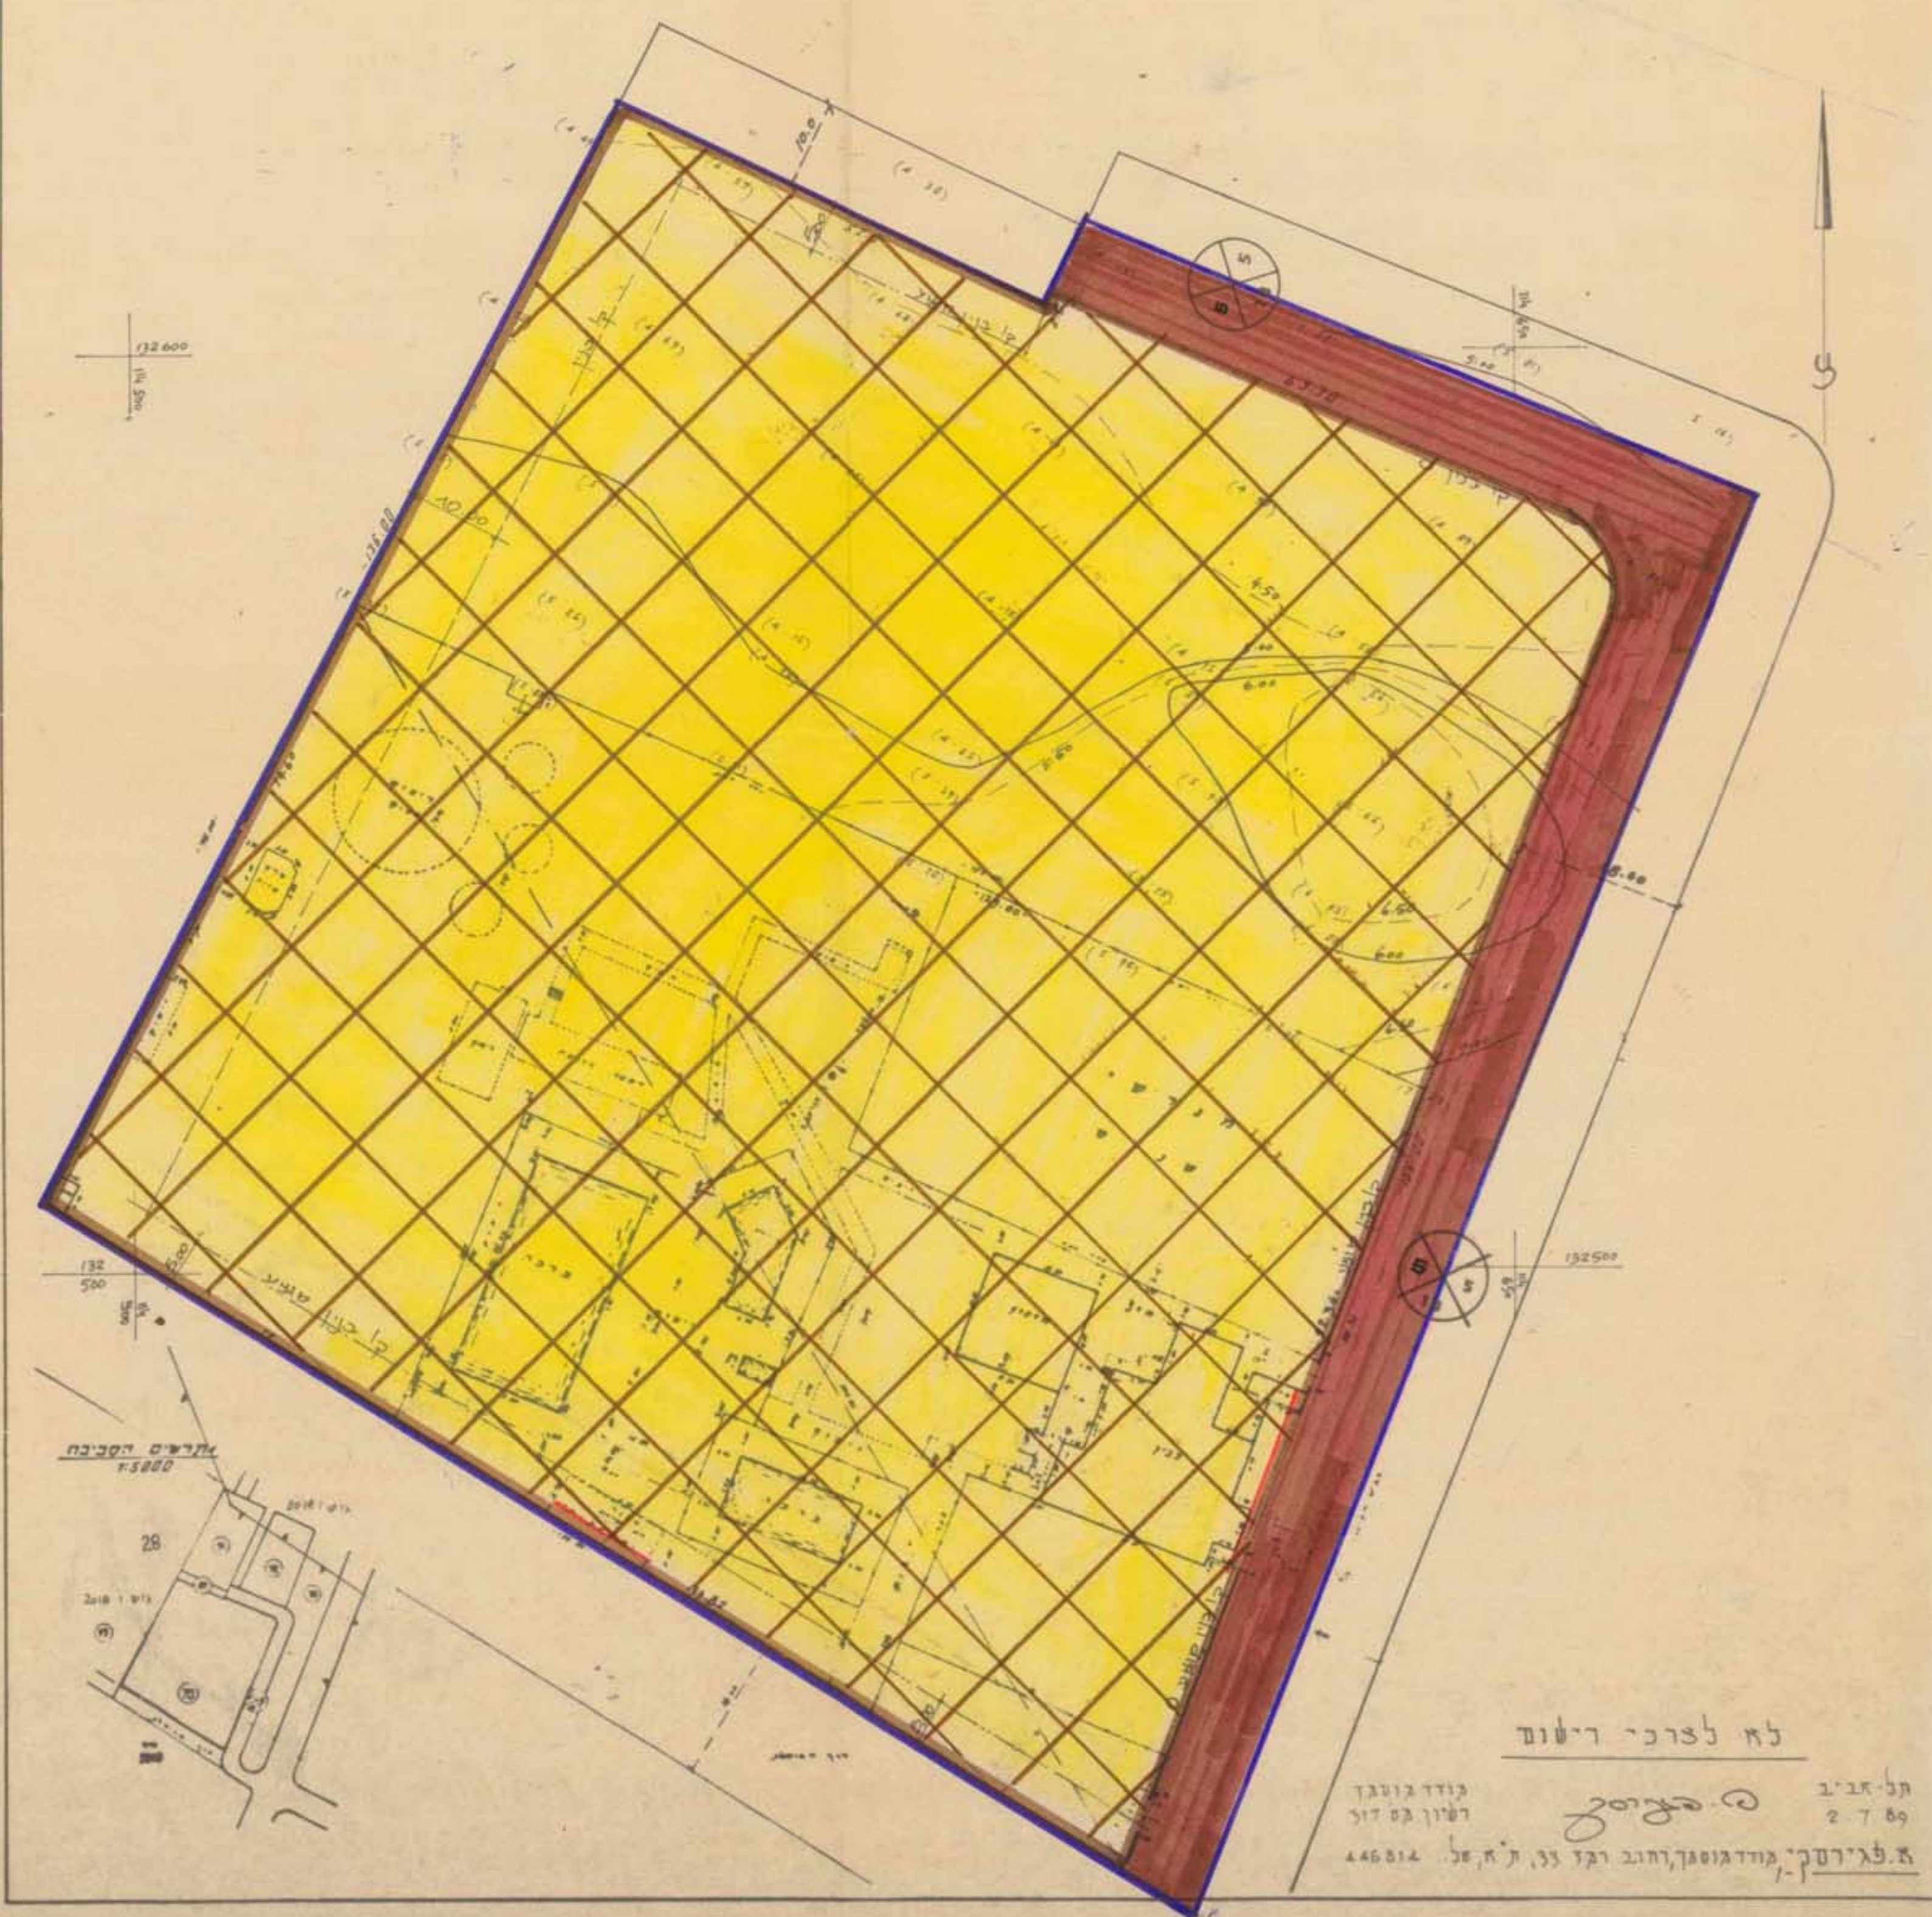

תקבל
04-02-1980
התעודה והחוקים לתכנון
מ.מ.מ. 2.1

תכנית מפורטת 3/118/03/3

תכנית שנוי לתכ' מפורטת 2/118/03/3 (פתוח שפת הים)

המחוז : דרום
נפה : אשקלון
עיר : אשדוד
גושים : 2018
חלקות : 70

בעל הקרקע : מנהל מקרקעי ישראל
היזם : מועדון כפרי אשדוד
המתכנן : א. דנקנר - ג. קוצר, אדר'

שטח התכנית : כ- 21 ד'

התימת יוזם התוכנית
התימת בעל הנכס
התימת המתכנן
תאריך

מקרא

מסר המנים מחוז אשדוד	מסר המנים מחוז אשדוד	מסר המנים מחוז אשדוד	מסר המנים מחוז אשדוד
מסר המנים מחוז אשדוד	מסר המנים מחוז אשדוד	מסר המנים מחוז אשדוד	מסר המנים מחוז אשדוד
מסר המנים מחוז אשדוד	מסר המנים מחוז אשדוד	מסר המנים מחוז אשדוד	מסר המנים מחוז אשדוד
מסר המנים מחוז אשדוד	מסר המנים מחוז אשדוד	מסר המנים מחוז אשדוד	מסר המנים מחוז אשדוד

א ש ד ו ד

גוש : 2018 חלקה 28 (חלק ק)
גרטש : 70 (8*)

מפה מצבית

ק.מ. 1:500

מצב קיים

לא לצרכי רישום

תל-ב.ב.1
2.7.89
א. פלירסקי, גודד מוסק, רחוב רבד 33, ת.א. 446814
גודד מוסק, רחוב רבד 33, ת.א. 446814

א ש ד ו ד

גוש : 2018 חלקה 28 (חלק ק)
גרטש : 70 (8*)

מפה מצבית

ק.מ. 1:500

מצב מוצע

לא לצרכי רישום

תל-ב.ב.1
2.7.89
א. פלירסקי, גודד מוסק, רחוב רבד 33, ת.א. 446814
גודד מוסק, רחוב רבד 33, ת.א. 446814