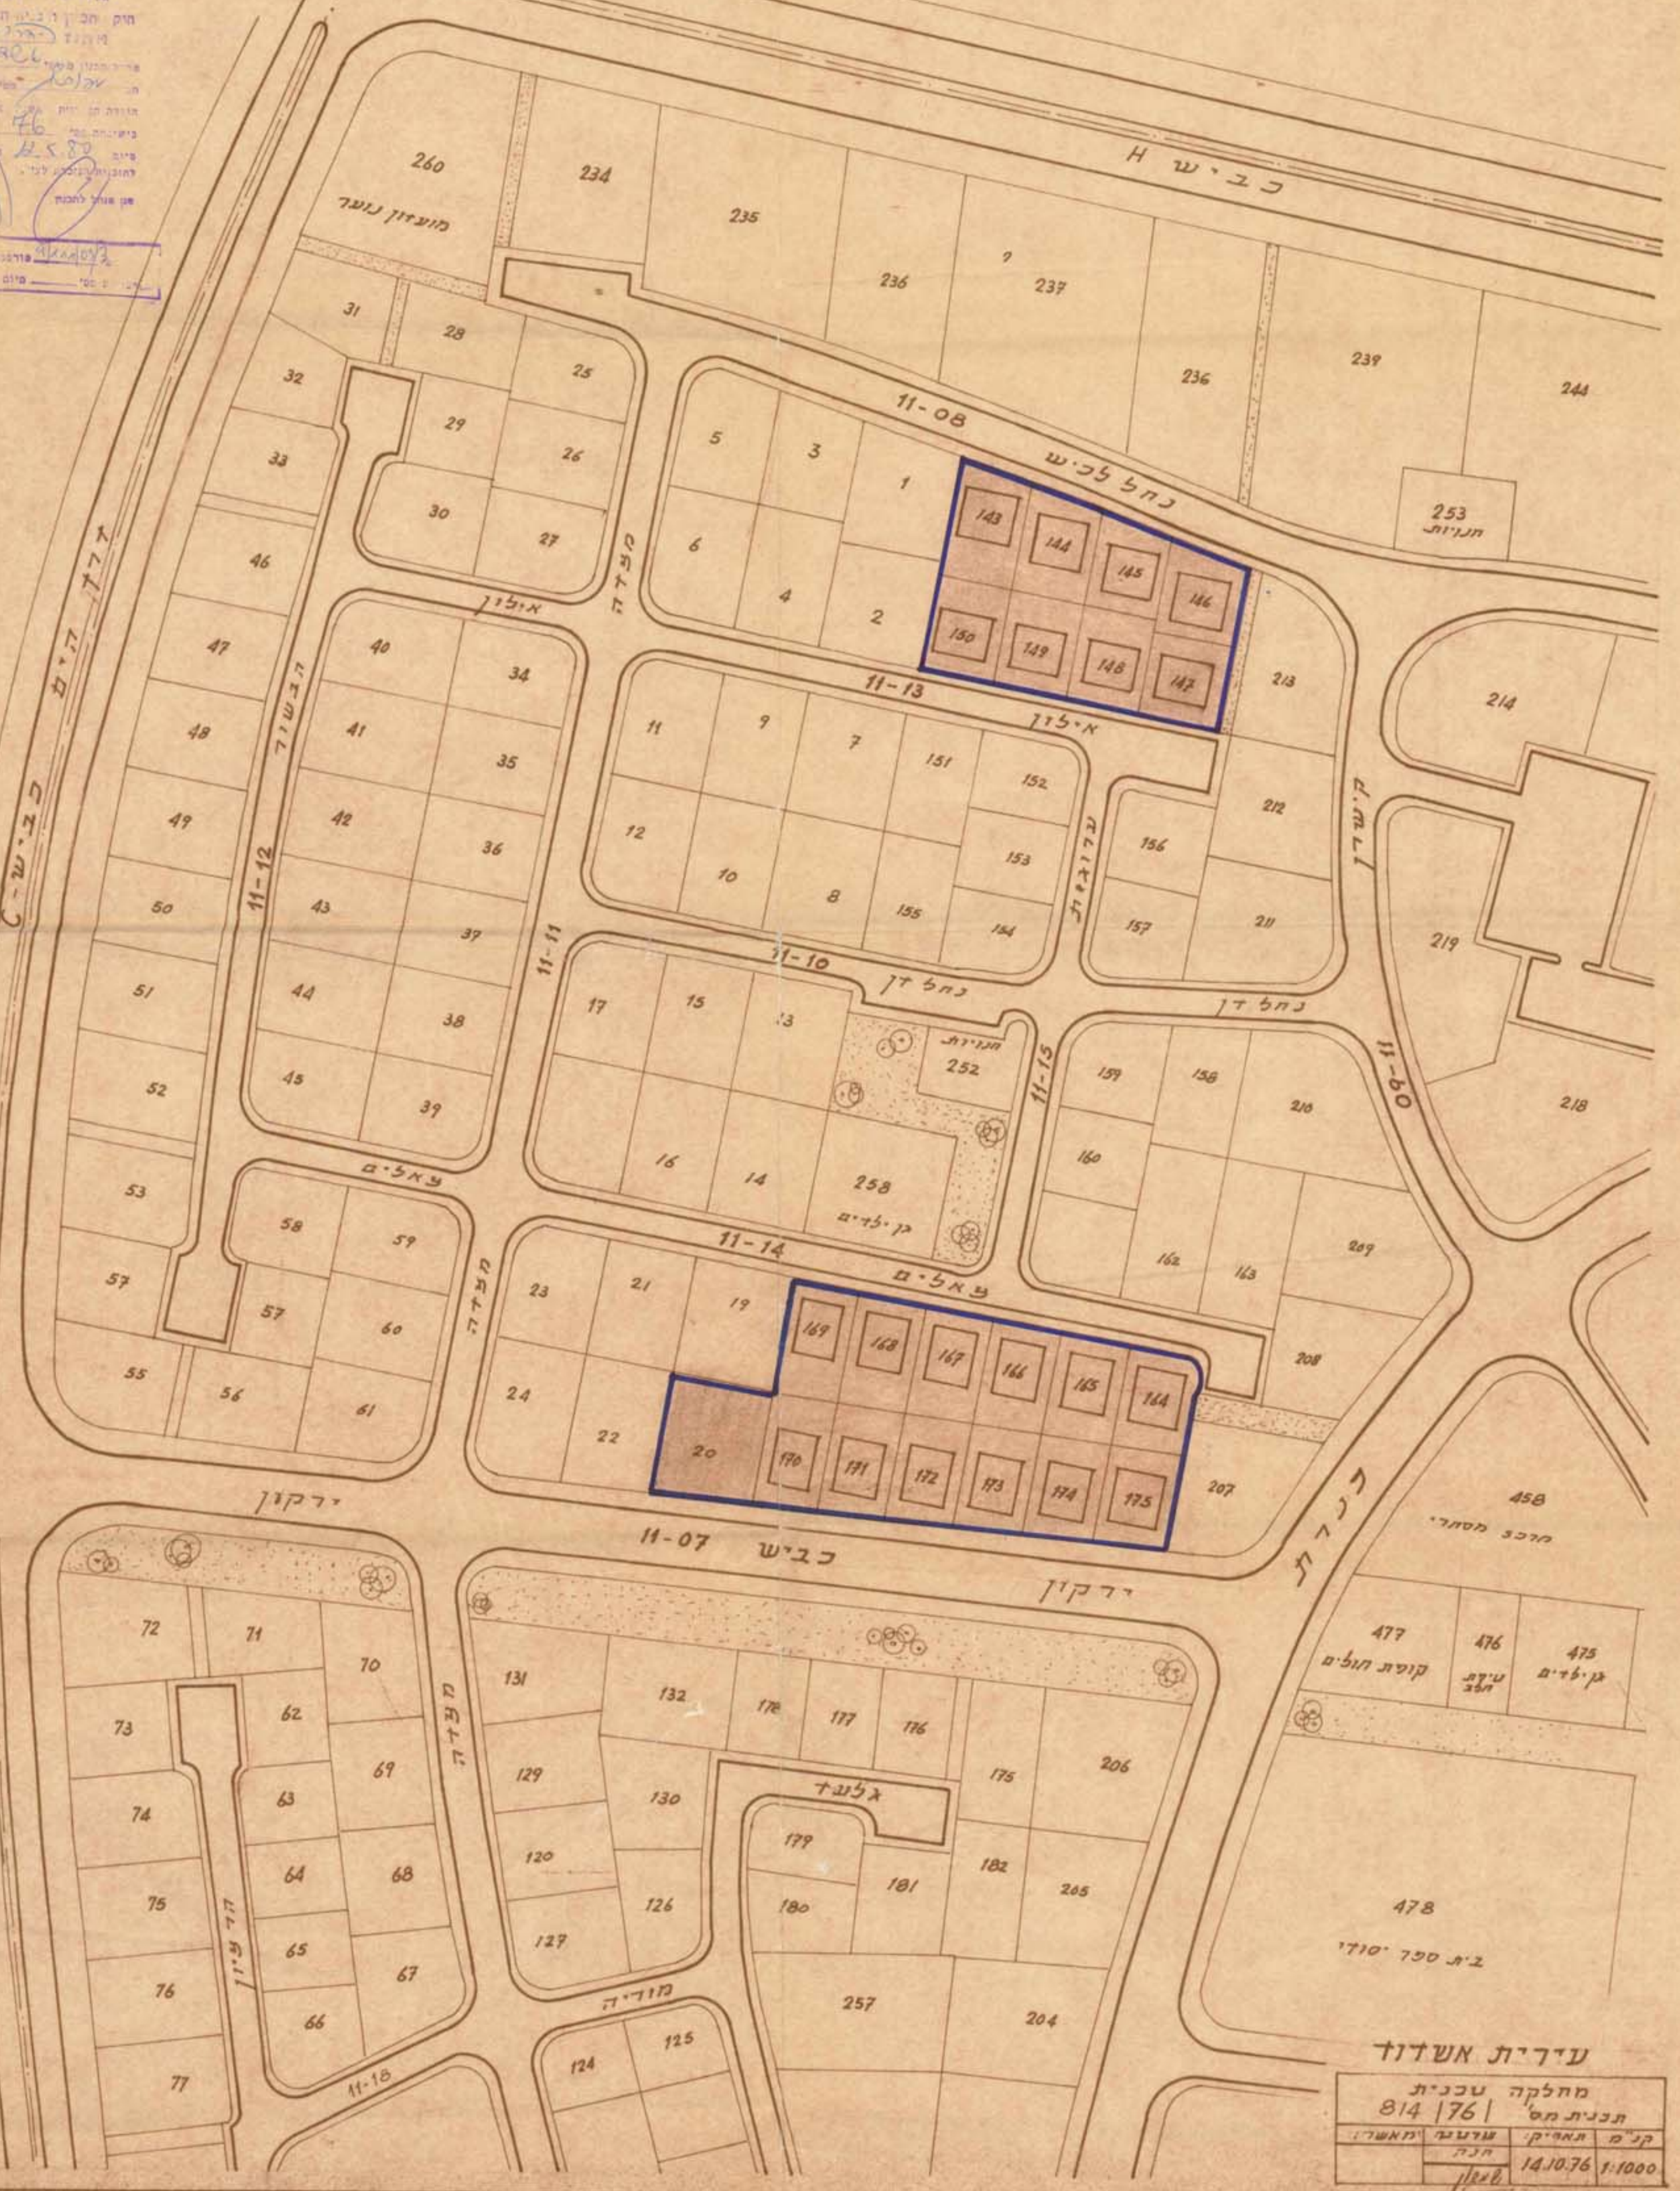

# תקון לתכנית מפורטת לקטע מדובע י"א ד/592

היוזם: ועדה מקומית עיריית אשדוד  
גוש: 2019 ק.מ. 1:1000

תוכנית מפורטת לתכנית מס' 592/ד י"א  
מס' תכנית: 592/ד י"א  
מס' חלקה: 143-150  
מס' חלקה: 143-150  
מס' חלקה: 143-150

מס' תכנית: 592/ד י"א  
מס' חלקה: 143-150  
מס' חלקה: 143-150  
מס' חלקה: 143-150

עיריית אשדוד	
מחלקת תכנית	מחלקת תכנית
תכנית מס' 814/76	תכנית מס' 814/76
ק"מ תאריך: 14.10.76	ק"מ תאריך: 14.10.76
חנה	חנה
מס' חלקה	מס' חלקה
מס' חלקה	מס' חלקה