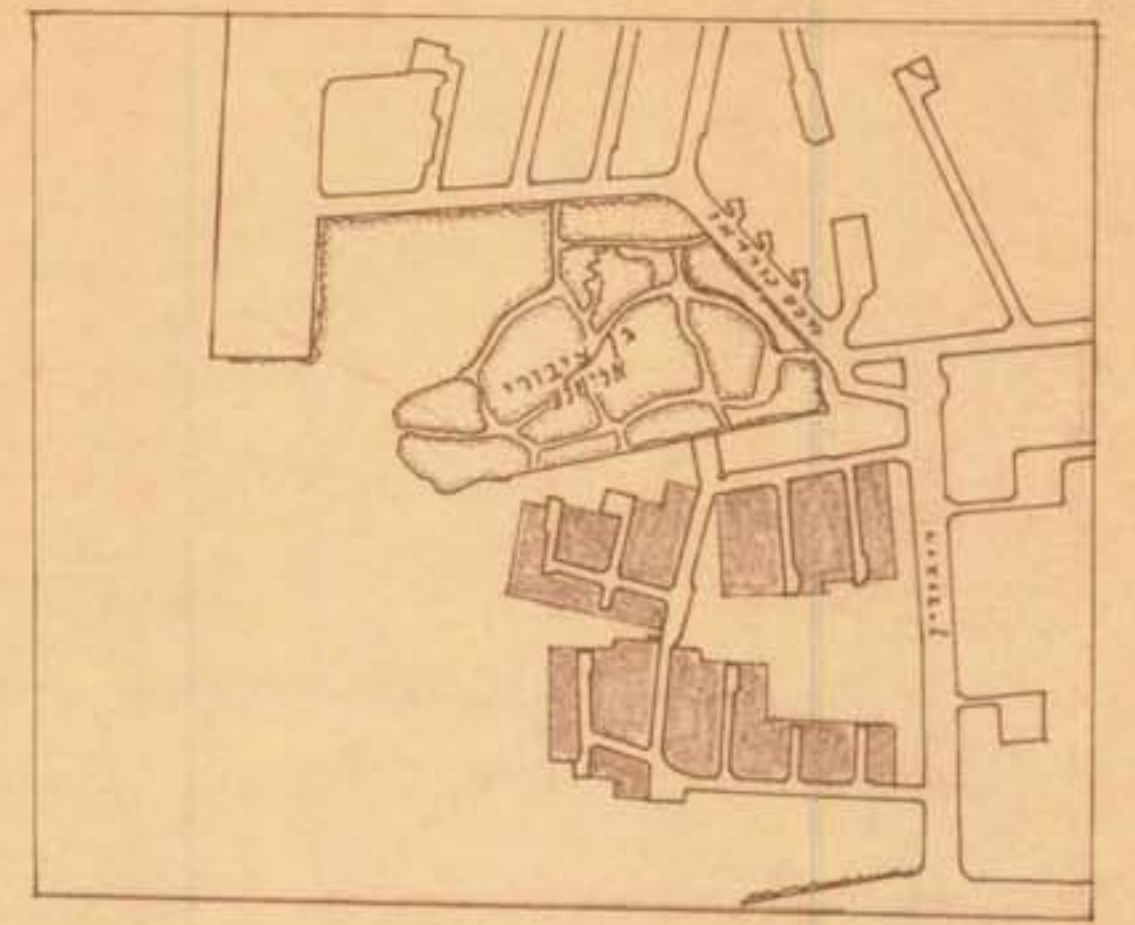

תכנית הקטע קט 1:1250

תושים הסביבה קמ 1:5000

**תקן לתוכנית מפורטת רובע א'  
לקטע מערבי דרומי שיכון חב' חשמל  
היוזמים: עיריית אשדוד  
אושים: 2077 - 2076 - 2061**

עיריית אשדוד		סמל תכנית	
חנישה:			
חנישה	15.11.1977	882	1250