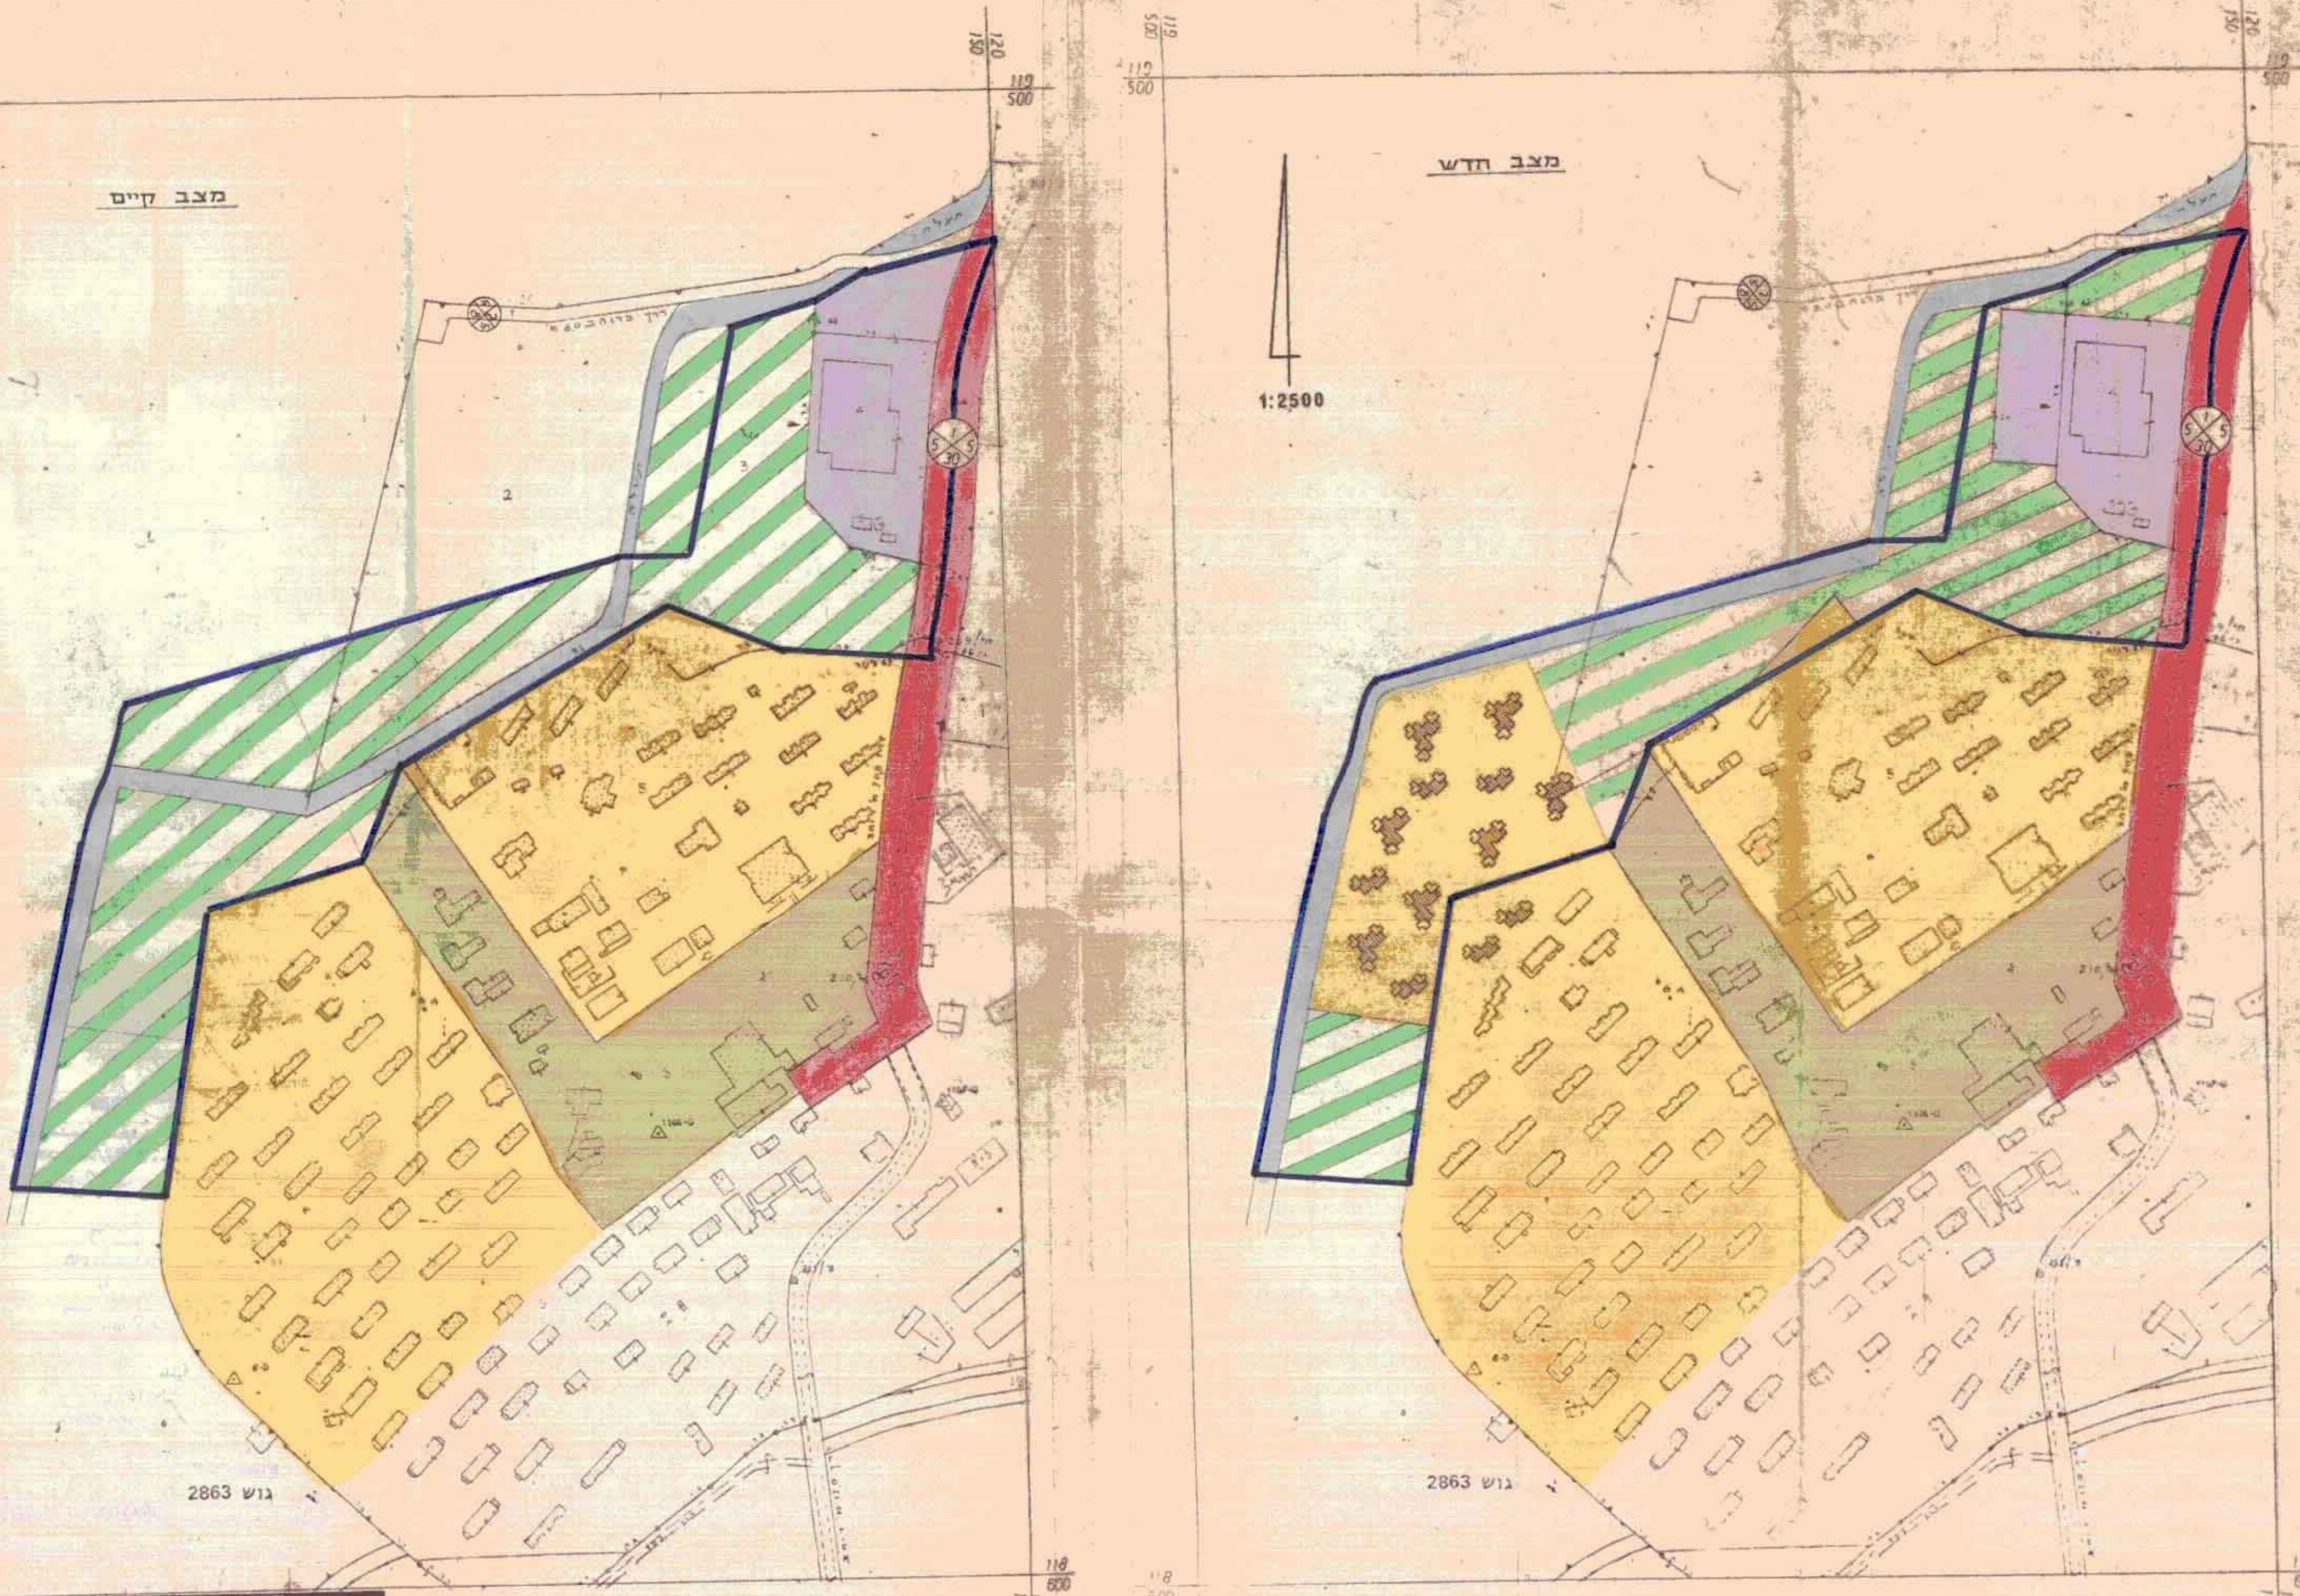

מרחב תכנון מקומי שקמים / המחלקה לתכנון
 תשריט מצודף לתכנית מפורטת מס' 102/03/6
 שינוי לתכנית 102/03/6

10

קבוץ נגבה

הועדה המקומית לתכנון ולבניה
 "שקמים"
 תכנית מס' 102/03/6
 מס' 29.5.83
 תחולת: לתכנון שטח התוכנית
 לאחר אתחול התכנית
 מכתב/ת"ר תע"מ

מחוז: הדרום
 נפה: אשקלון
 מקום: קבוץ נגבה

בעל הקרקע: מנהל מקרקעי ישראל
 תחום: קיבוץ נגבה

המחלקה: המחלקה הטכנית של קבוץ השוה"ב

שטח התכנית: 70 דונם
 גושים: 18
 חלקות: 12

קנה מידה: 1:2500
 תאריך: אפריל 83

הועדה המקומית לתכנון ולבניה
 "שקמים"
 התקבל באו"מ

השטח בדונם	קיים	מוצע	השטח בדונם
20.8			
10.5	10.5		
29.7	50.5		
9.0	9.0		
70.0	70.0	סה"כ	

-  גבול תכנית
-  אזור מגורים
-  אזור תעשייה
-  אזור חקלאי
-  תעלת ניקוז
-  דרך
-  מס דרך
-  קו בנין
-  רחוב דרך

מצב חדש
 1:2500

מצב קיים