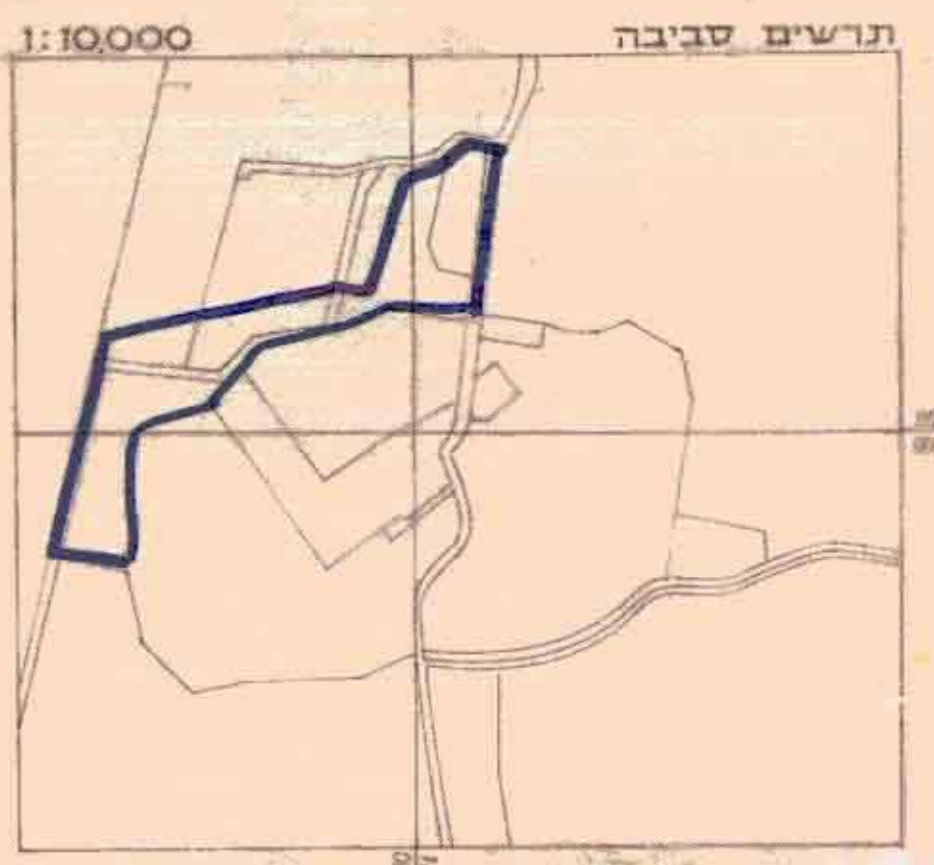

מחוז: הדרום
 נפה: אשקלון
 מקום: קבוץ נגבה

בעל הקרקע: מנהל מקרקעי ישראל
 תחום: קיבוץ נגבה

המחלקה: המחלקה הטכנית של קבוץ השוה"ב

שטח התכנית: 70 דונם
 גושים: 18
 חלקות: 12

קנה מידה: 1:2500
 תאריך: אפריל 83

הועדה המקומית לתכנון ולבניה
 "שקמים"
 התקבל באו"מ

השטח בדונם	קיים	מוצע	השטח בדונם
20.8			
10.5	10.5		
29.7	50.5		
9.0	9.0		
70.0	70.0	סה"כ	

-  גבול תכנית
-  אזור מגורים
-  אזור תעשייה
-  אזור חקלאי
-  תעלת ניקוז
-  דרך
-  מס דרך
-  קו בנין
-  רחוב דרך

מצב חדש
 1:2500

מצב קיים