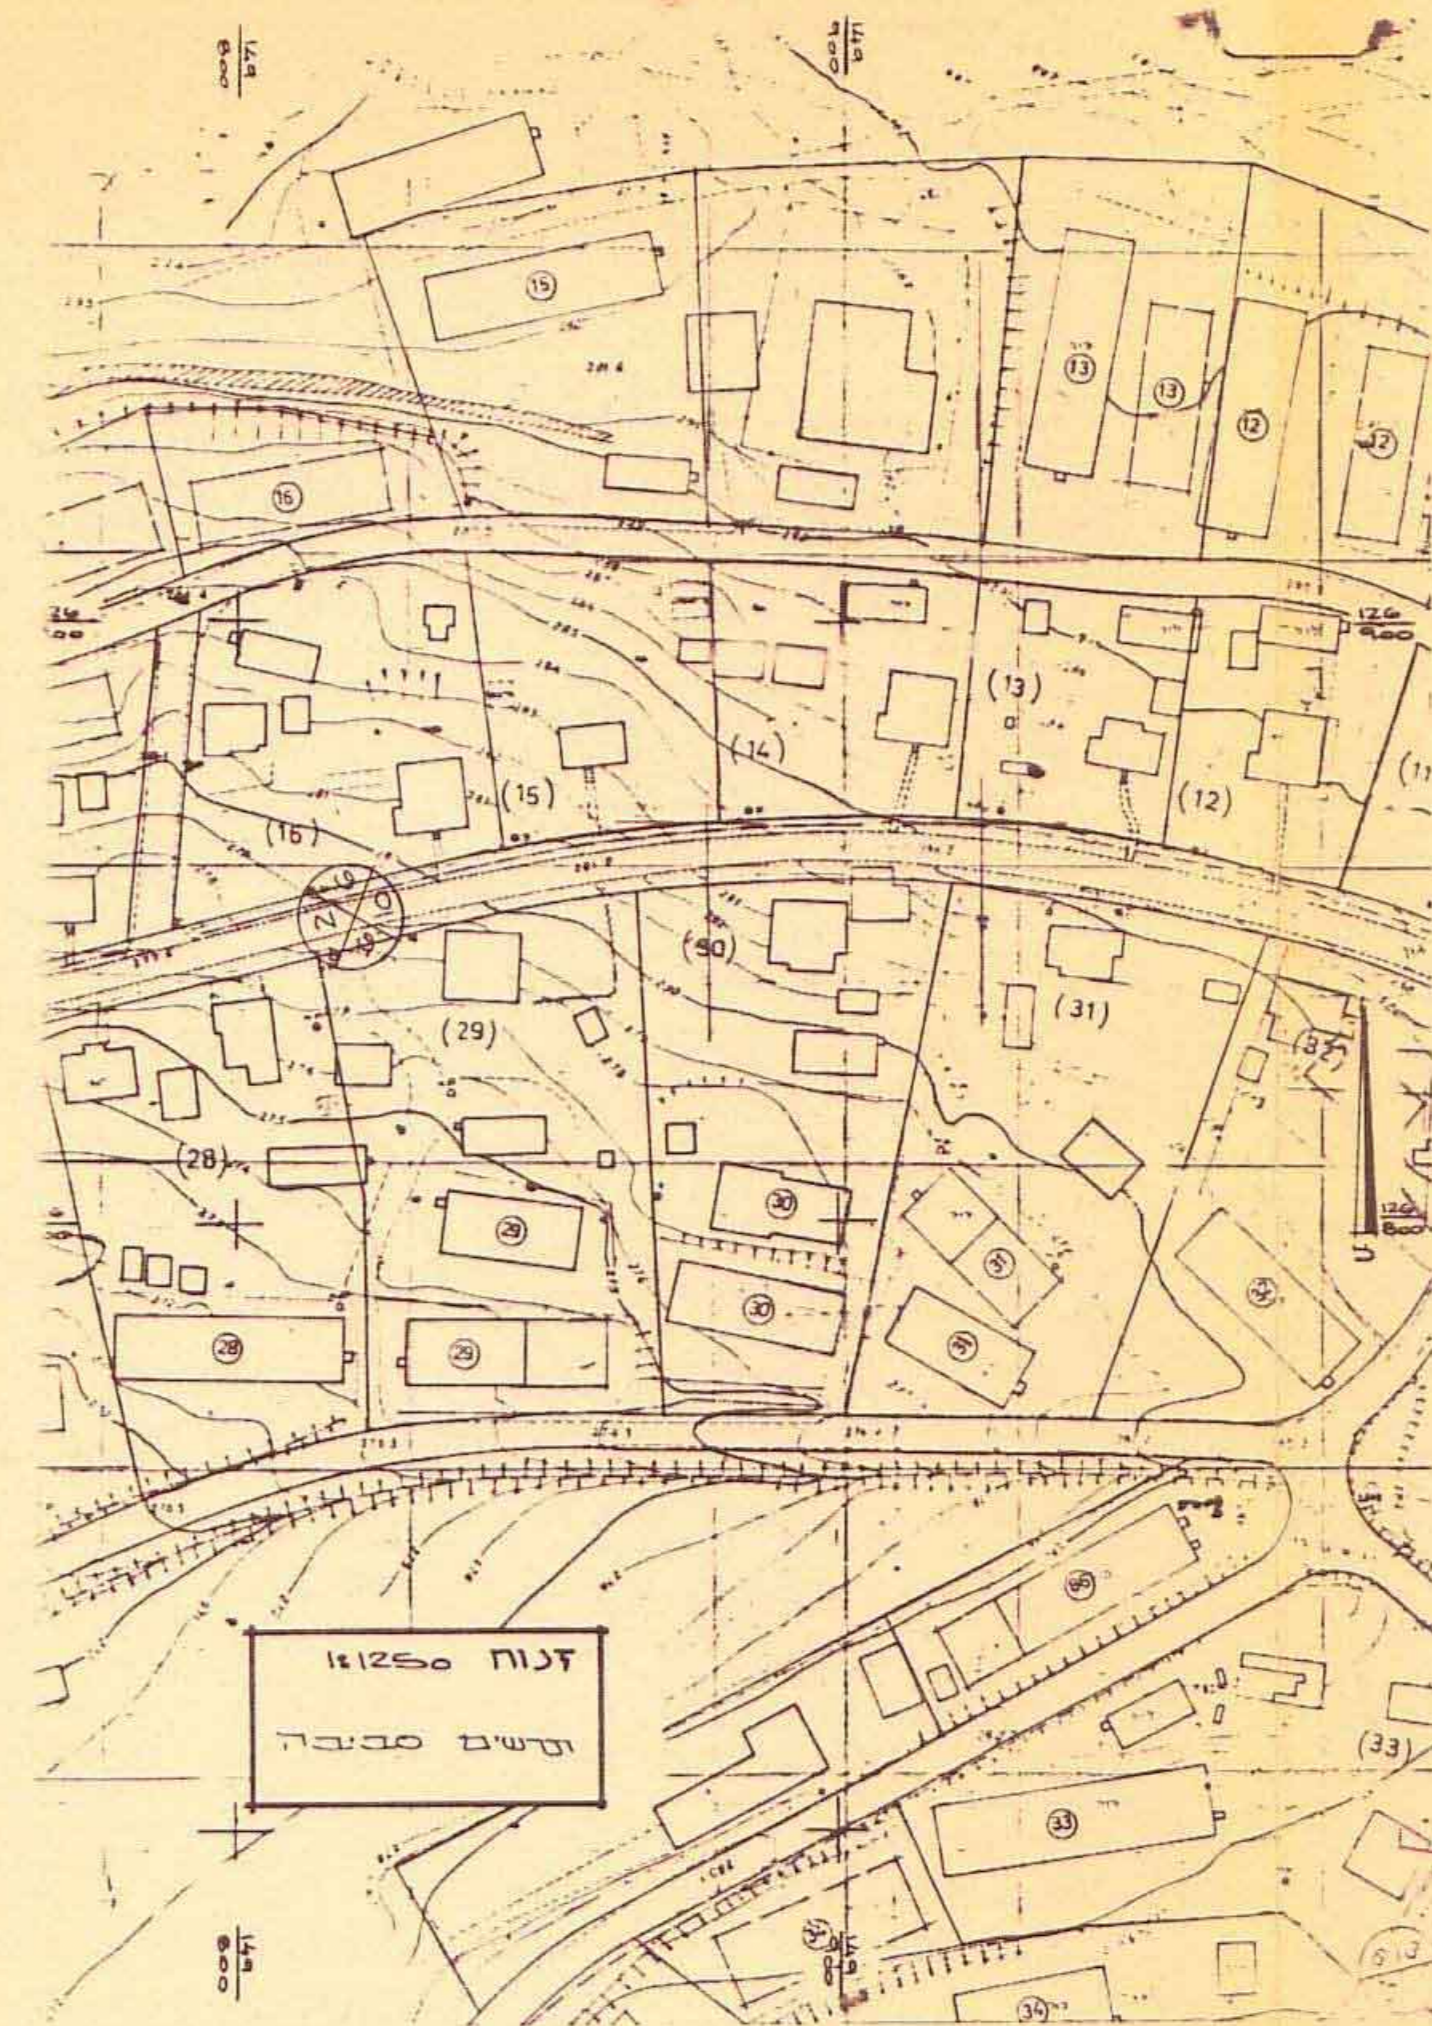

מנהל מקרקעי ישראל
מפ"י ומדירות
מחוז ירושלים

חבל ירושלים -
מ.י. 488

הועדה המקומית לתכנון ולבניה
מרחב מטה-יהודה
מ.י. 488

טבלת שטחים:

מס' קרקע	קצב קיים	קצב מוצע	אחוז %
14 א	1722.0	1231.80	71.12
14 ב	—	500.20	28.88
סה"כ	1722.0	1722.0	100