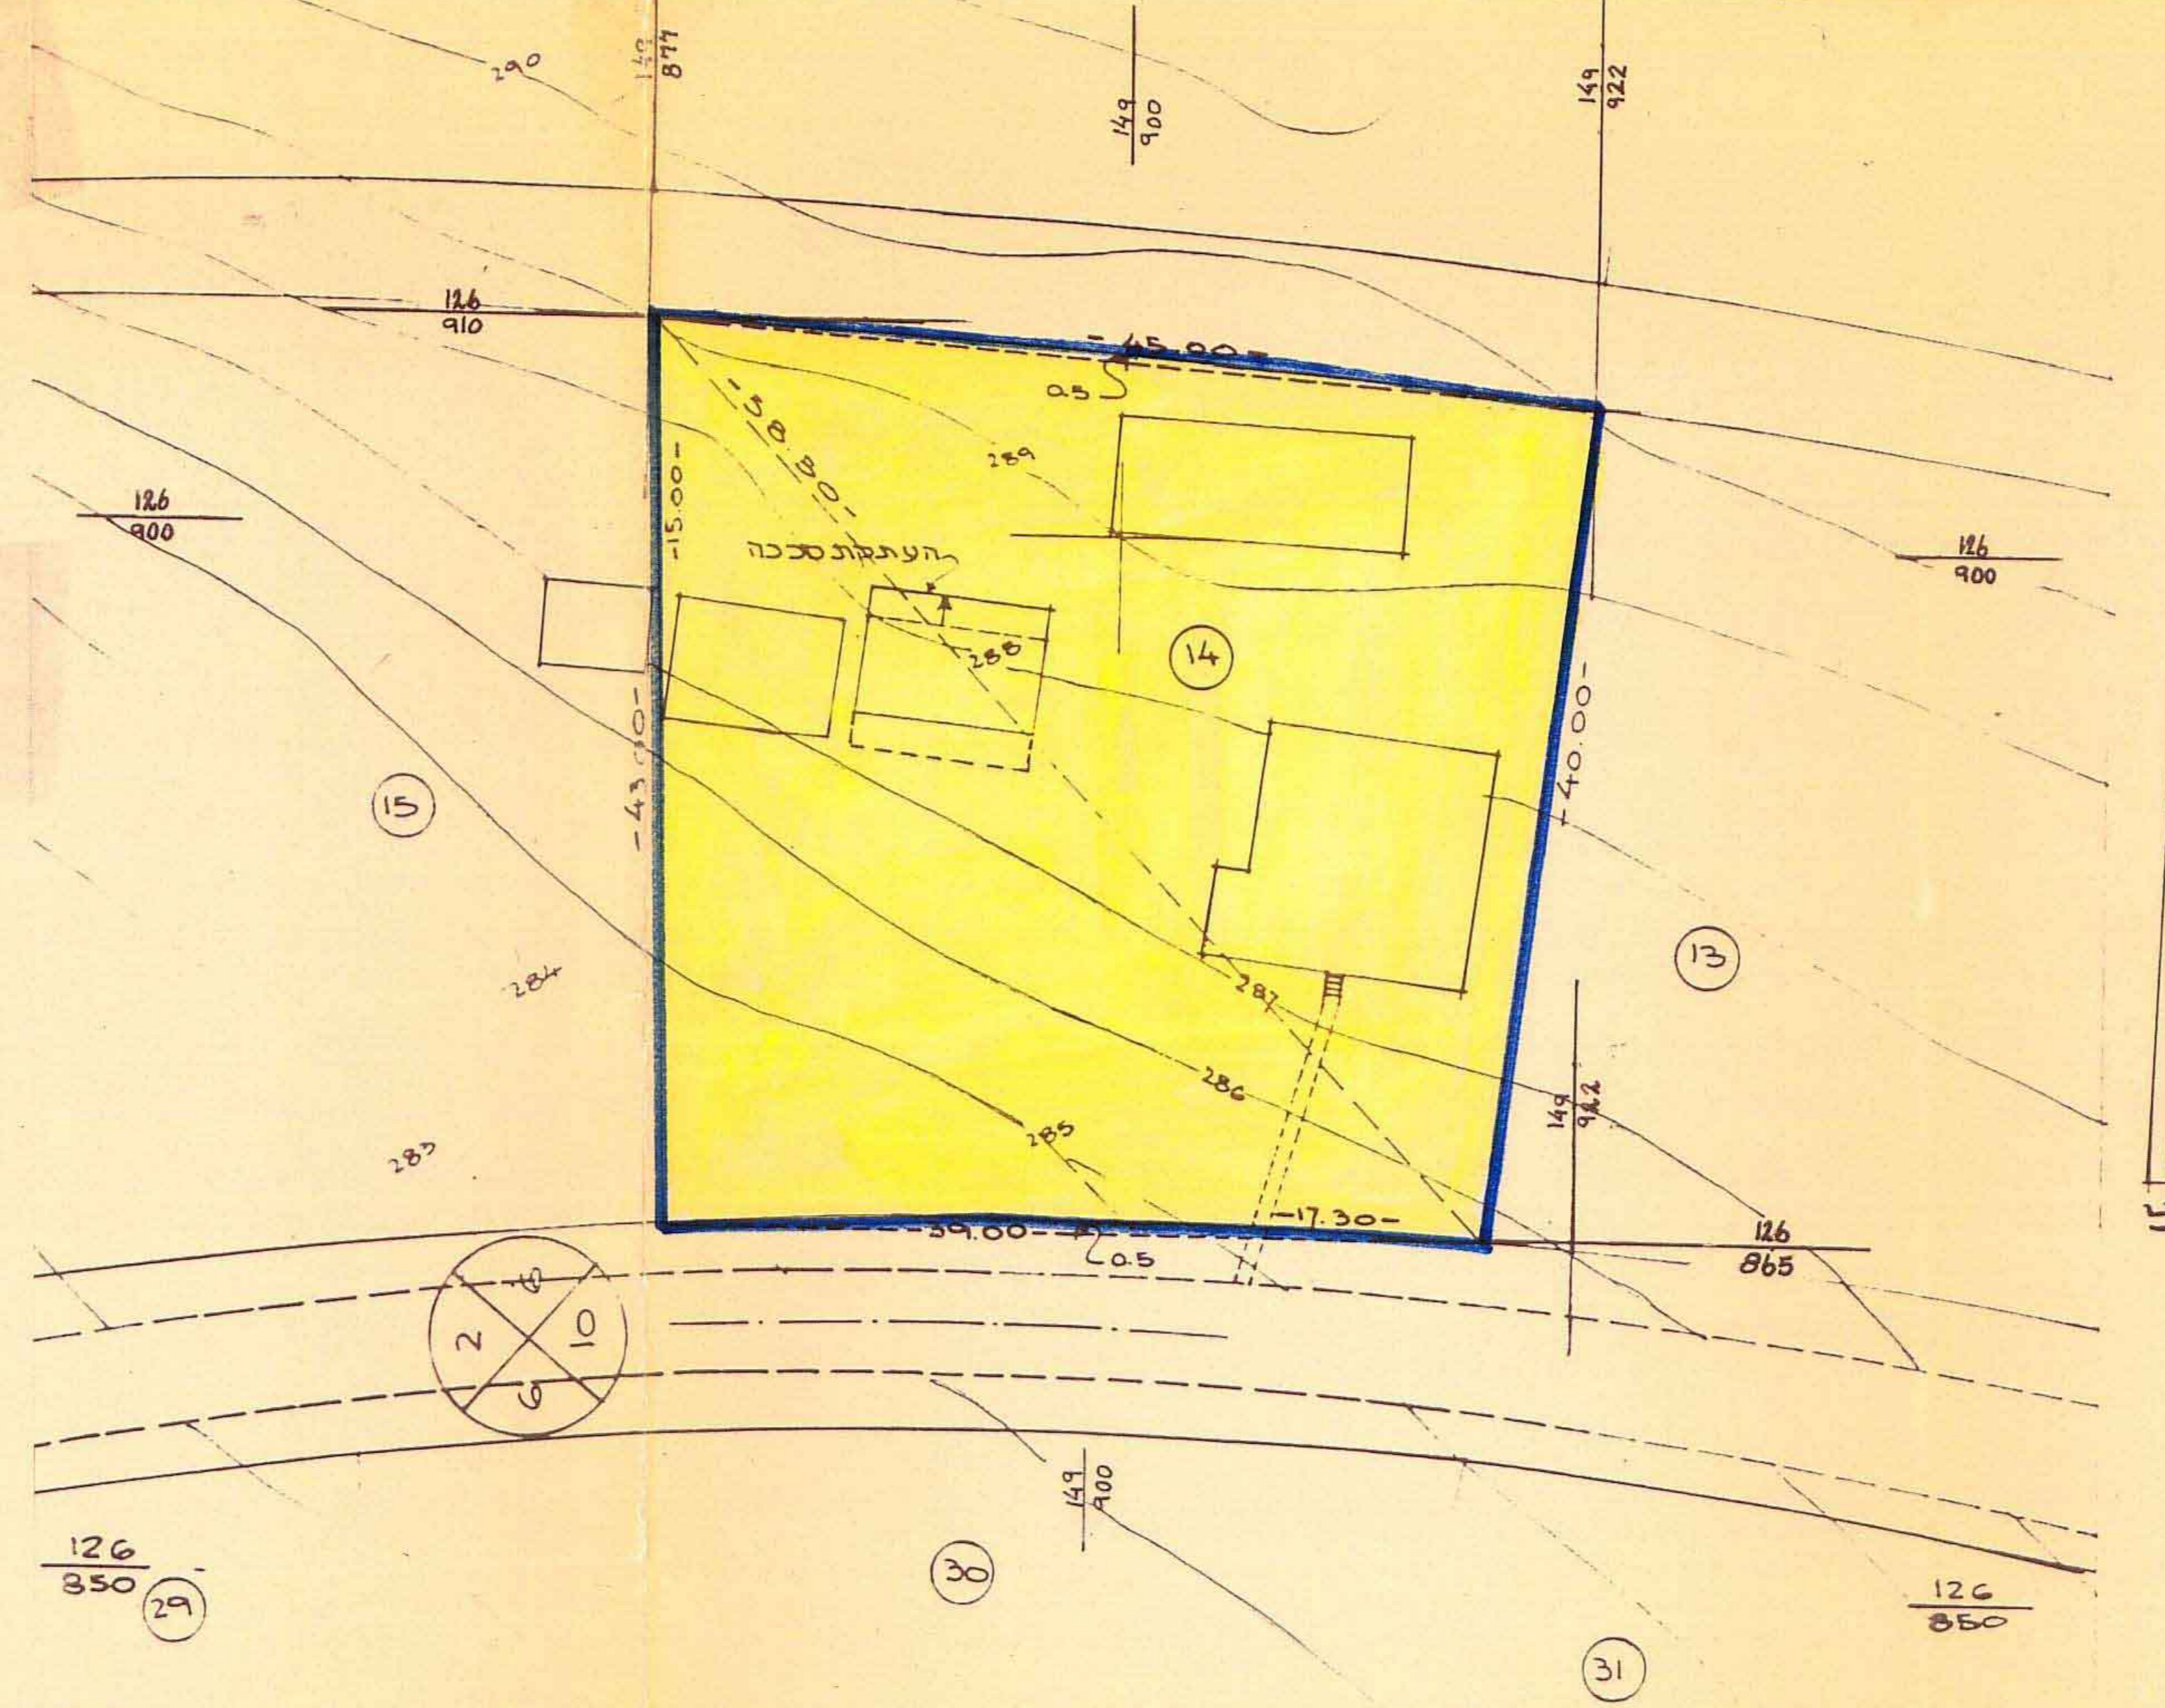

מרחב תכנון מקומי מטה יהודה
תוכנית מס' מ.י. 488

סקרא:

חלקאי ב- בחוב
שטח בנן ציבורי - חום בהיר מועתם בחום כהה

חתימות:

י.ז.מ: מושב זכור -
מחשבים/מס' מ.י. 488

מועצה: ילו-תכנון תאום ופקוח -
מ.י. 488

בעל הקרקע: מ.מ.י. -
מ.י. 488

מנהל מקרקעי ישראל
מפ"י ומדירות
מחוז ירושלים

חבל ירושלים -
מ.י. 488

הועדה המקומית לתכנון ולבניה
מרחב מטה-יהודה
מ.י. 488

טבלת שטחים:

מס' קרקע	קצב קיים	קצב מוצע	אחוז %
14 א	1722.0	1231.80	71.12
14 ב	—	500.20	28.88
סה"כ	1722.0	1722.0	100