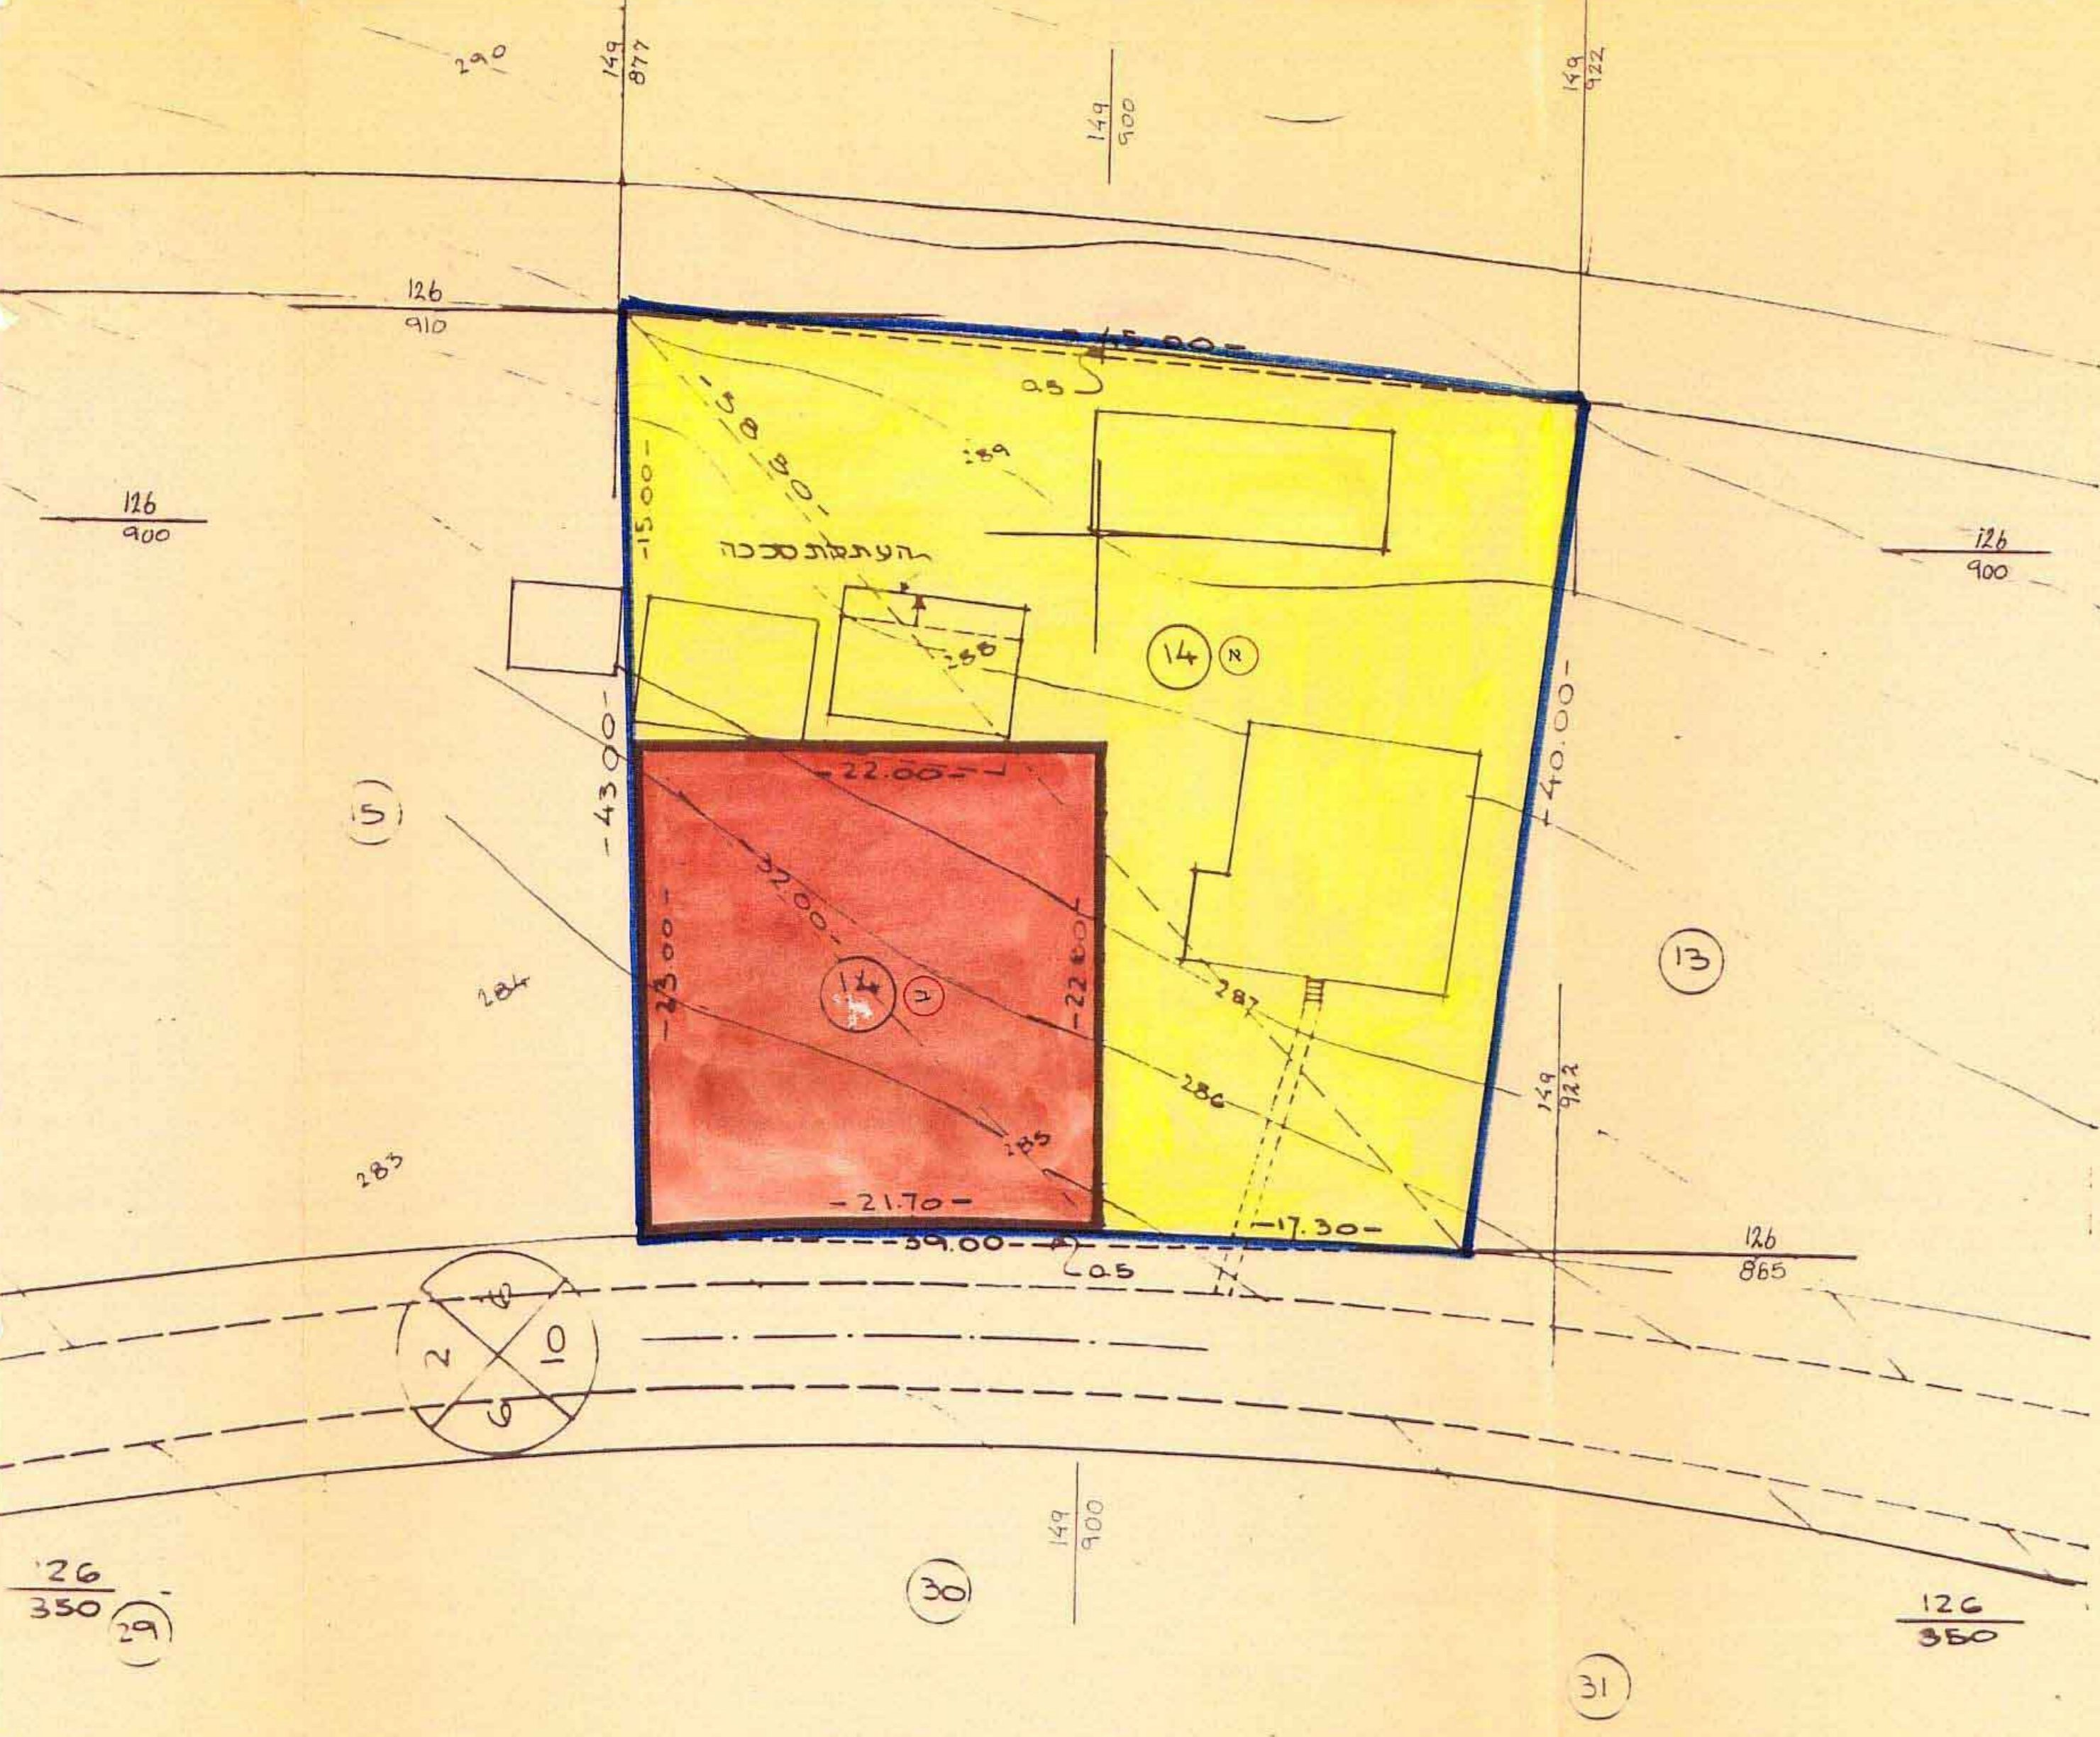

מרחב תכנון מקומי מטה יהודה
תוכנית מס' מ.י. 488

סקרא:

חלקאי ב- בחוב
שטח בנן ציבורי - חום בהיר מועתם בחום כהה

חתימות:

י.ז.מ: מושב זכור -
מחשבים/מס' מ.י. 488

מועצה: ילו-תכנון תאום ופקוח -
מ.י. 488

בעל הקרקע: מ.מ.י. -
מ.י. 488

מנהל מקרקעי ישראל
מפ"י ומדירות
מחוז ירושלים

חבל ירושלים -
מ.י. 488

הועדה המקומית לתכנון ולבניה
מרחב מטה-יהודה
מ.י. 488

טבלת שטחים:

מס' קרקע	קצב קיים	קצב מוצע	אחוז %
14 א	1722.0	1231.80	71.12
14 ב	—	500.20	28.88
סה"כ	1722.0	1722.0	100

תכנית מס' מ.י. 488
מרחב תכנון מקומי מטה יהודה
תוכנית מס' מ.י. 488

תכנית מס' מ.י. 488
מרחב תכנון מקומי מטה יהודה
תוכנית מס' מ.י. 488