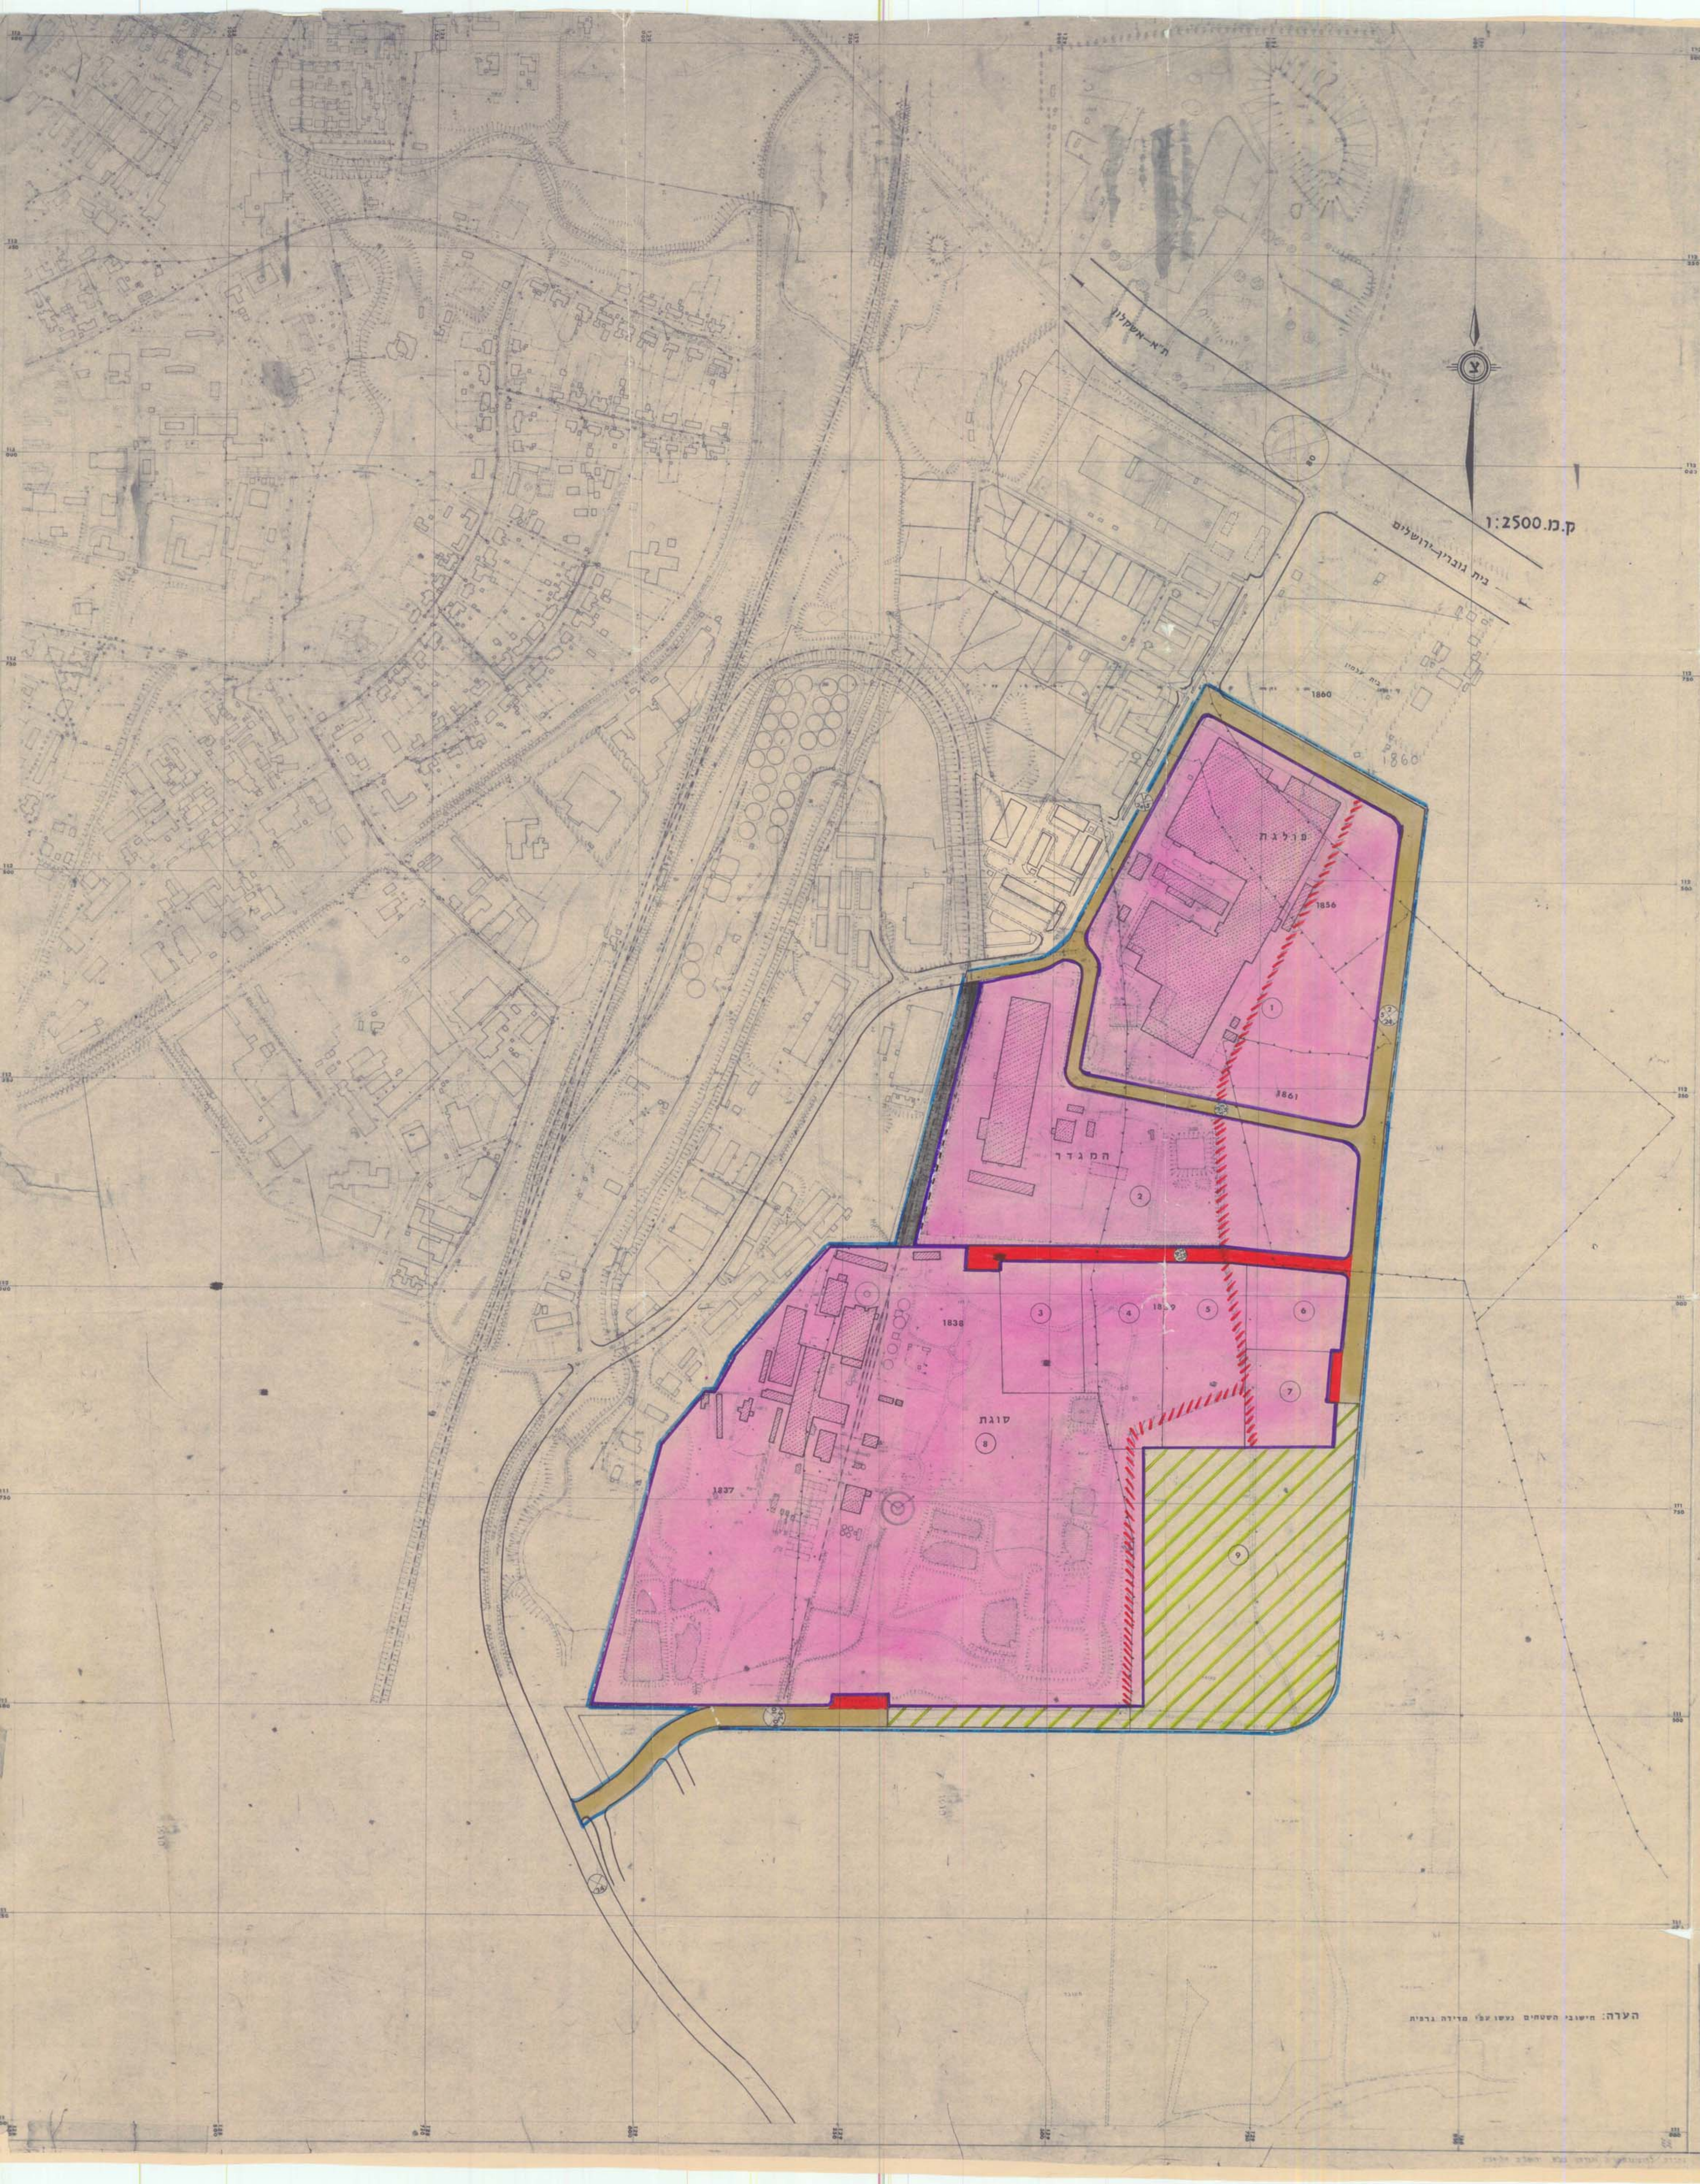

הערה: מישורי השטחים נאסרו על ידי מדידת זרימה

עיריית קריית גת מינהל ההנדסה
מחוז הדרום
מרחב תכנון מקומי קריית-גת