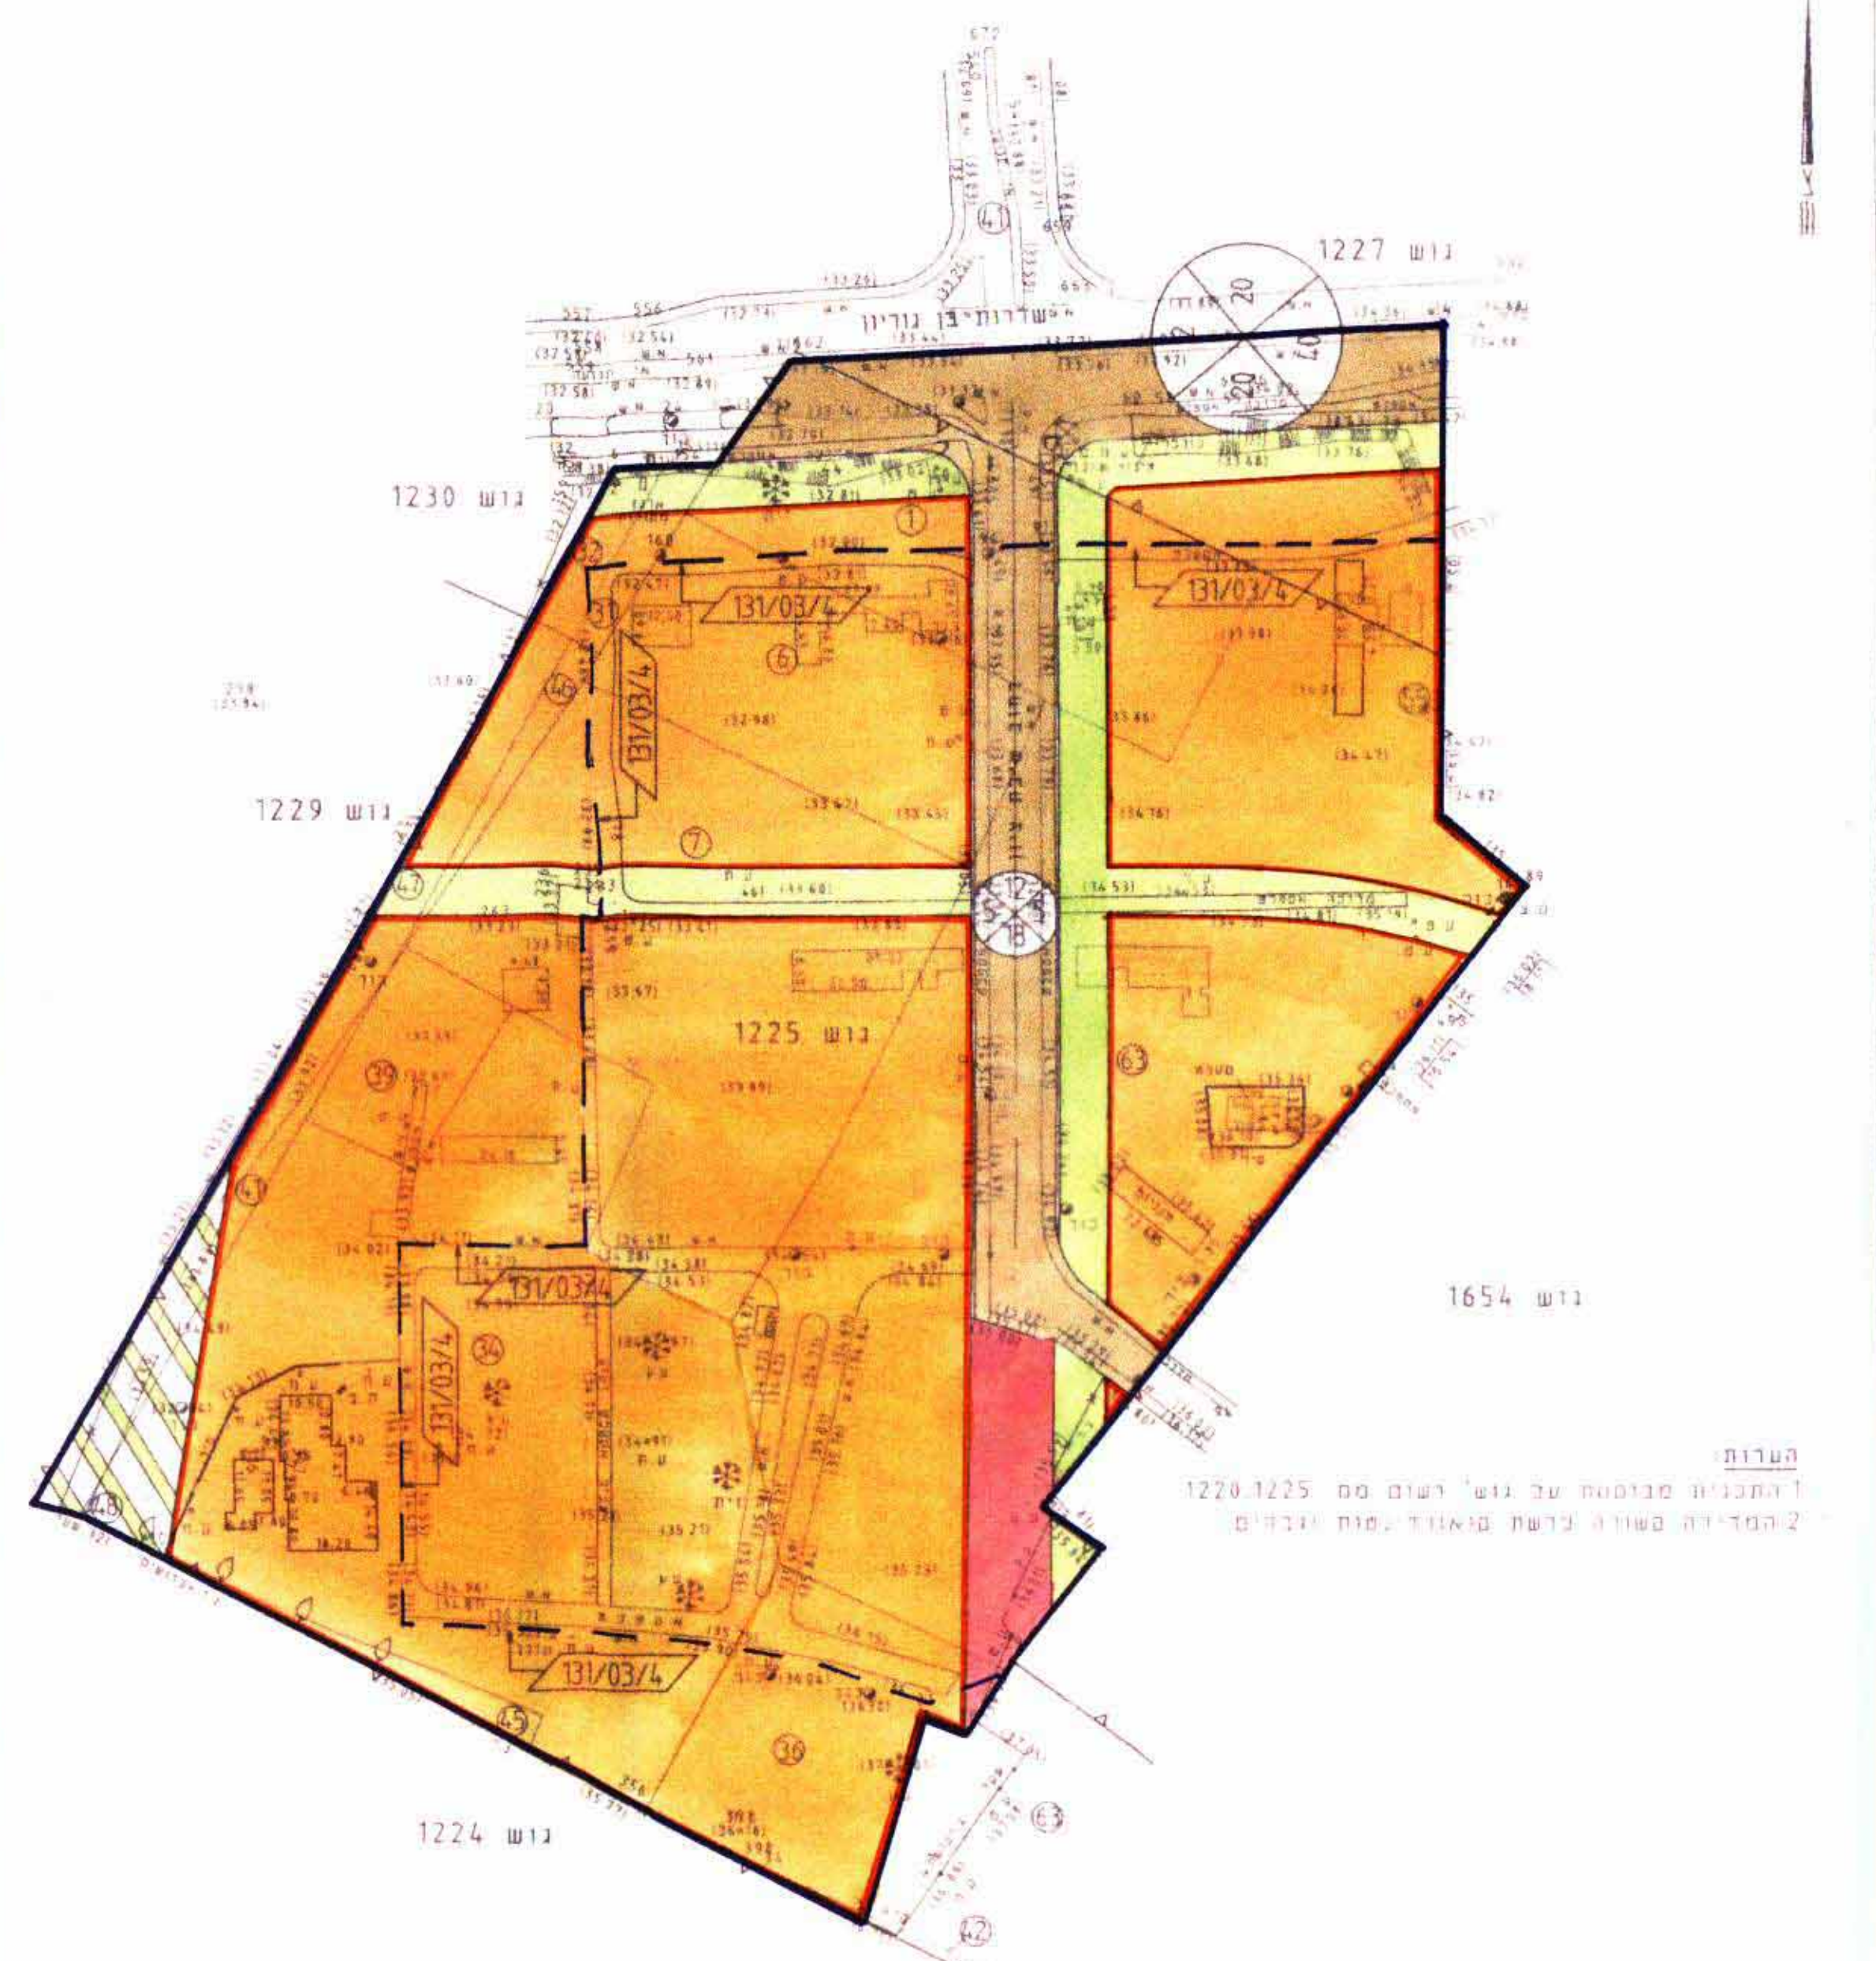

מחוז הדרום
מרחב תכנון מקומי - אשכולון
תכנית מס' 109/101/02/74
התואה שני בתכנית מס' 101/02/74
ושני בתכנית מס' 15/45/171/131/03/74

שכון הפוכנים - גבעת ציון

מחוז: הדרום
נפה: אשכולון
מקום: גבעת ציון, אשכולון
גוש: 1225
חלקות: 63,42,1,63,42,1,32,31,7,6,45,41,39,36,34,32,31,7,6

אשכולון
שכון הפוכנים
גוש: 1225
חלקות: 63,42,1,63,42,1,32,31,7,6
גוש: 1227
חלקה: 41(חכס)
שטח: 159,201 מ.
הוכרז עברו: בעלים

מספר: 1225
גוש: 1225
חלקות: 63,42,1,63,42,1,32,31,7,6
גוש: 1227
חלקה: 41(חכס)
שטח: 159,201 מ.
הוכרז עברו: בעלים

מספר: 1225
גוש: 1225
חלקות: 63,42,1,63,42,1,32,31,7,6
גוש: 1227
חלקה: 41(חכס)
שטח: 159,201 מ.
הוכרז עברו: בעלים

מספר: 1225
גוש: 1225
חלקות: 63,42,1,63,42,1,32,31,7,6
גוש: 1227
חלקה: 41(חכס)
שטח: 159,201 מ.
הוכרז עברו: בעלים

מספר: 1225
גוש: 1225
חלקות: 63,42,1,63,42,1,32,31,7,6
גוש: 1227
חלקה: 41(חכס)
שטח: 159,201 מ.
הוכרז עברו: בעלים