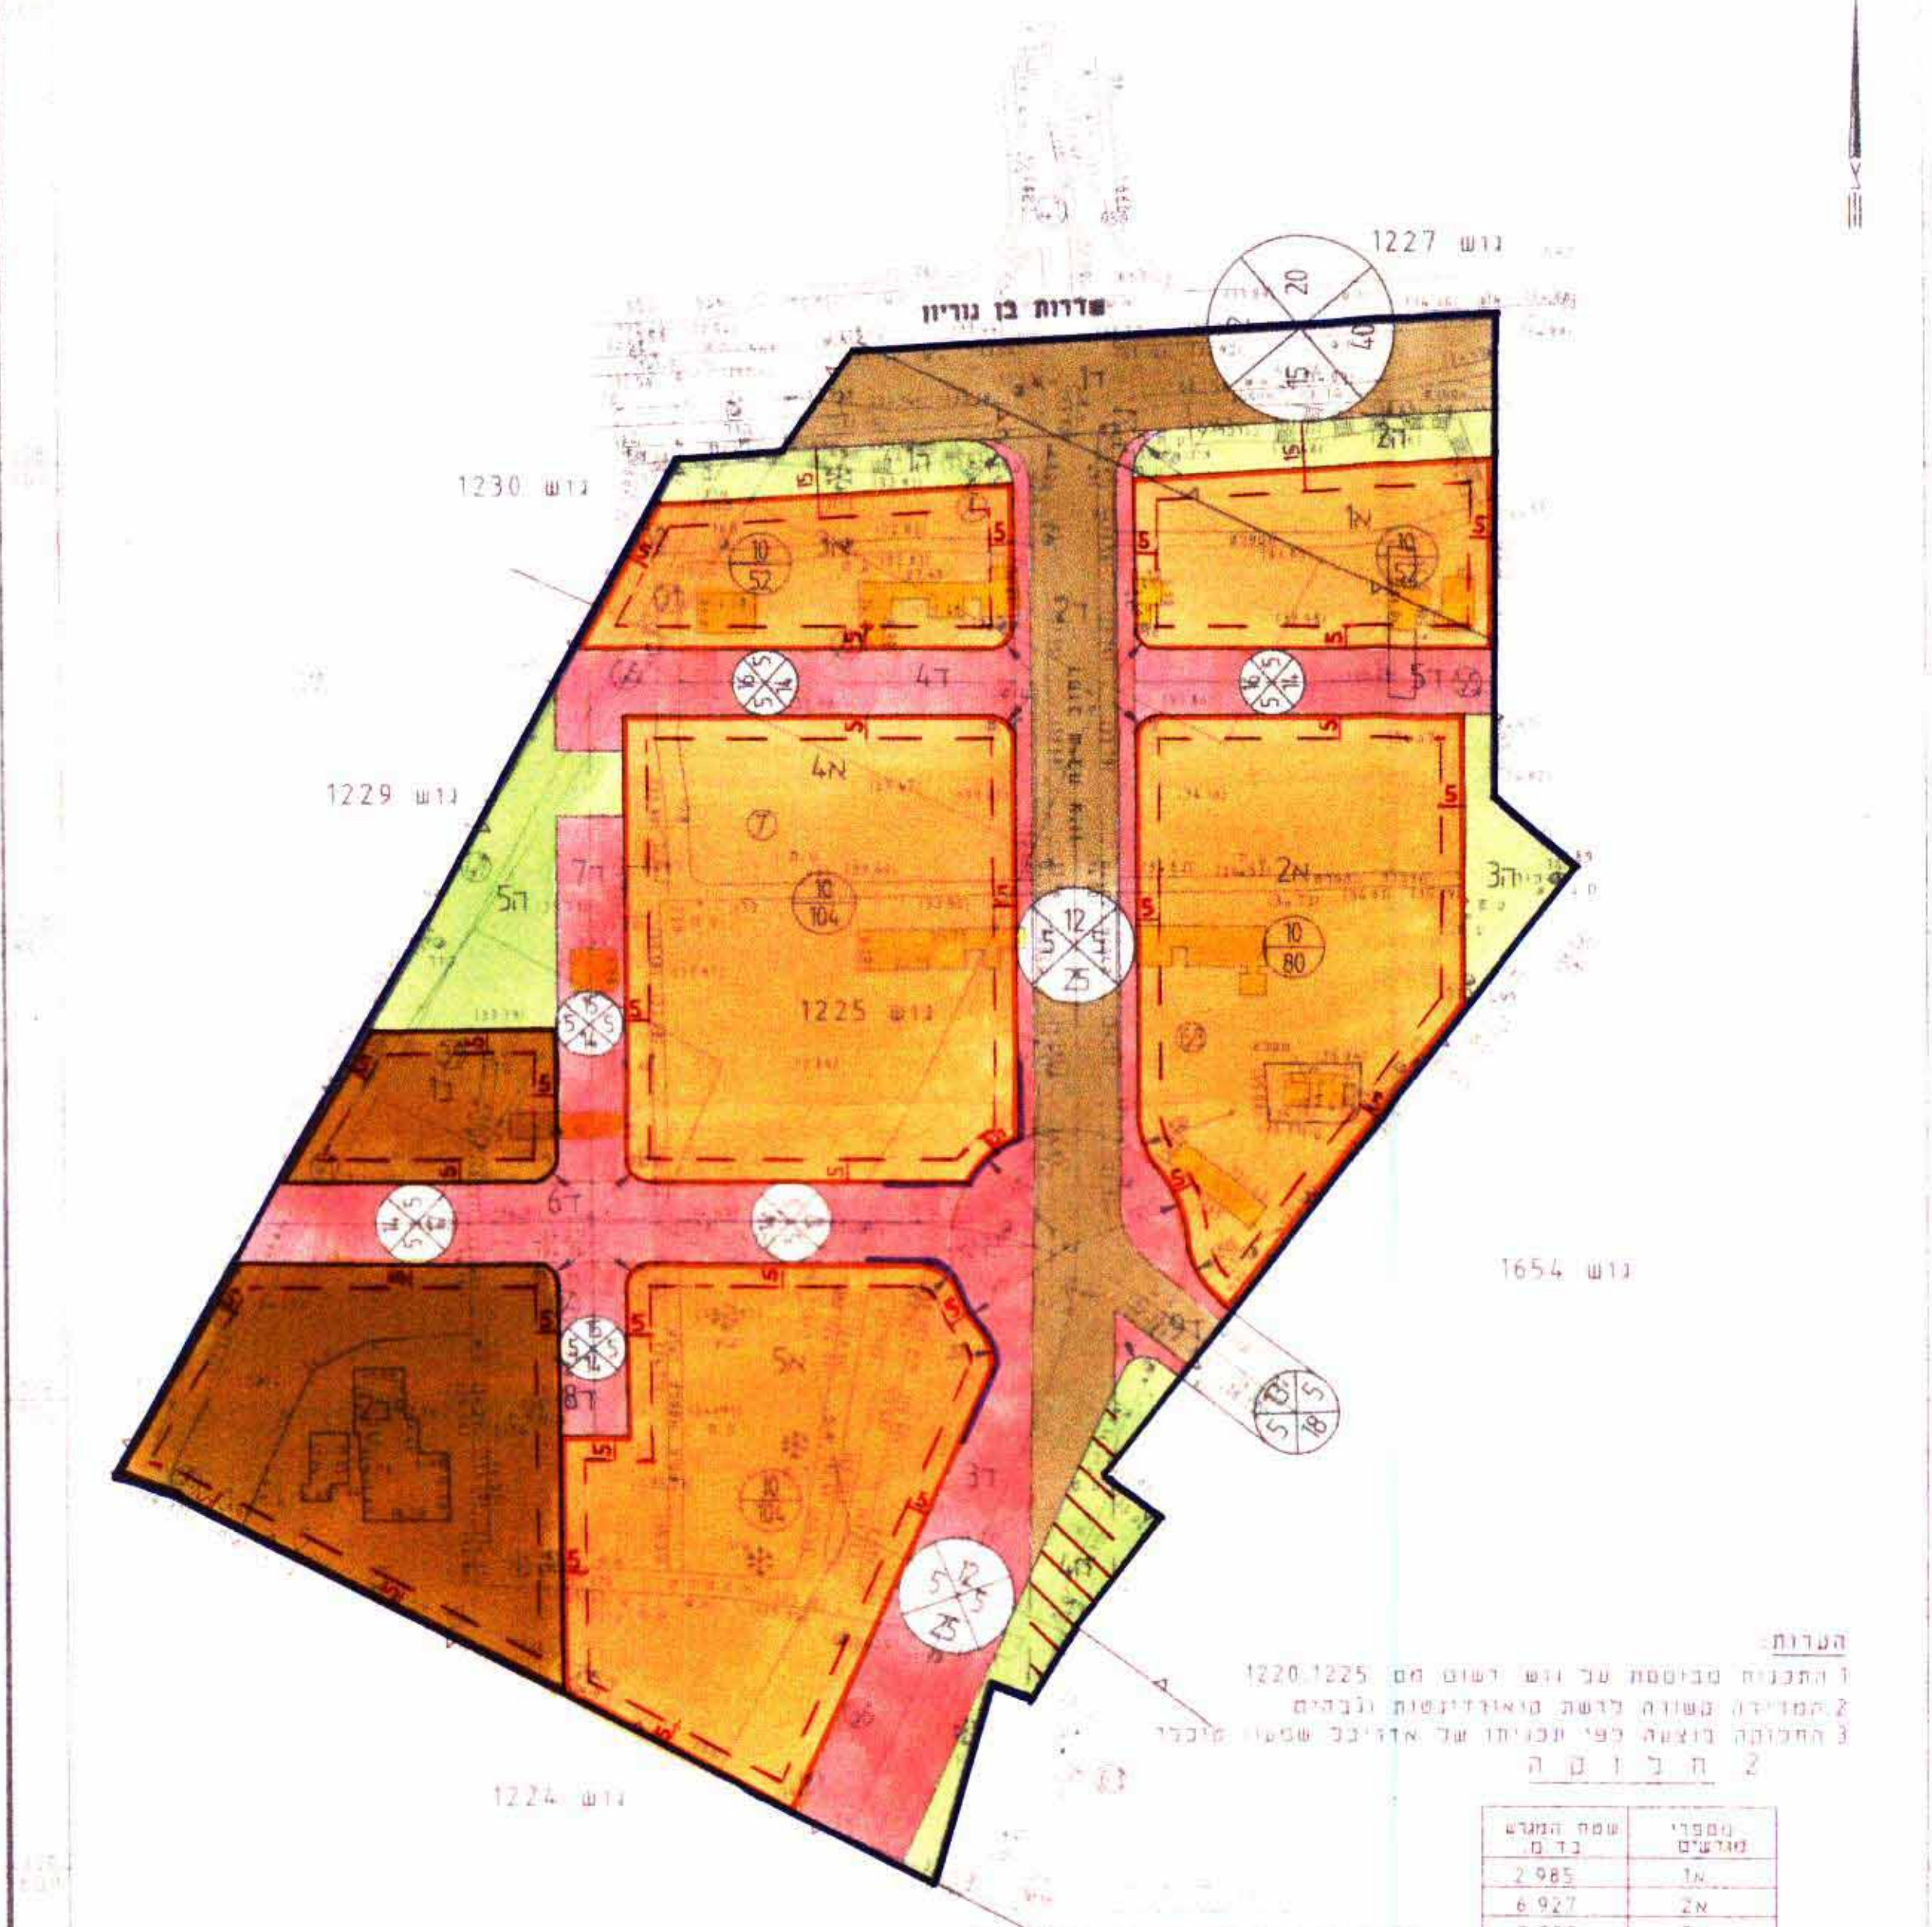

מחוז הדרום
מרחב תכנון מקומי - אשכולון
תכנית מס' 109/101/02/74
התואה שני בתכנית מס' 101/02/74
ושני בתכנית מס' 15/45/171/131/03/74

שכון הפוכנים - גבעת ציון

מחוז: הדרום
נפה: אשכולון
מקום: גבעת ציון, אשכולון
גוש: 1225
חלקות: 63,42,1,63,42,1,32,31,7,6,45,41,39,36,34,32,31,7,6

אשכולון
שכון הפוכנים
גוש: 1225
חלקות: 63,42,1,63,42,1,32,31,7,6
גוש: 1227
חלקה: 41(חכס)
שטח: 159,201 מ.
הוכרז עברו: בעלים

מספר: 1225
גוש: 1225
חלקות: 63,42,1,63,42,1,32,31,7,6
גוש: 1227
חלקה: 41(חכס)
שטח: 159,201 מ.
הוכרז עברו: בעלים

מספר: 1225
גוש: 1225
חלקות: 63,42,1,63,42,1,32,31,7,6
גוש: 1227
חלקה: 41(חכס)
שטח: 159,201 מ.
הוכרז עברו: בעלים

אשכולון
שכון הפוכנים
גוש: 1225
חלקות: 63,42,1,63,42,1,32,31,7,6
גוש: 1227
חלקה: 41(חכס)
שטח: 159,201 מ.
הוכרז עברו: בעלים

מספר: 1225
גוש: 1225
חלקות: 63,42,1,63,42,1,32,31,7,6
גוש: 1227
חלקה: 41(חכס)
שטח: 159,201 מ.
הוכרז עברו: בעלים