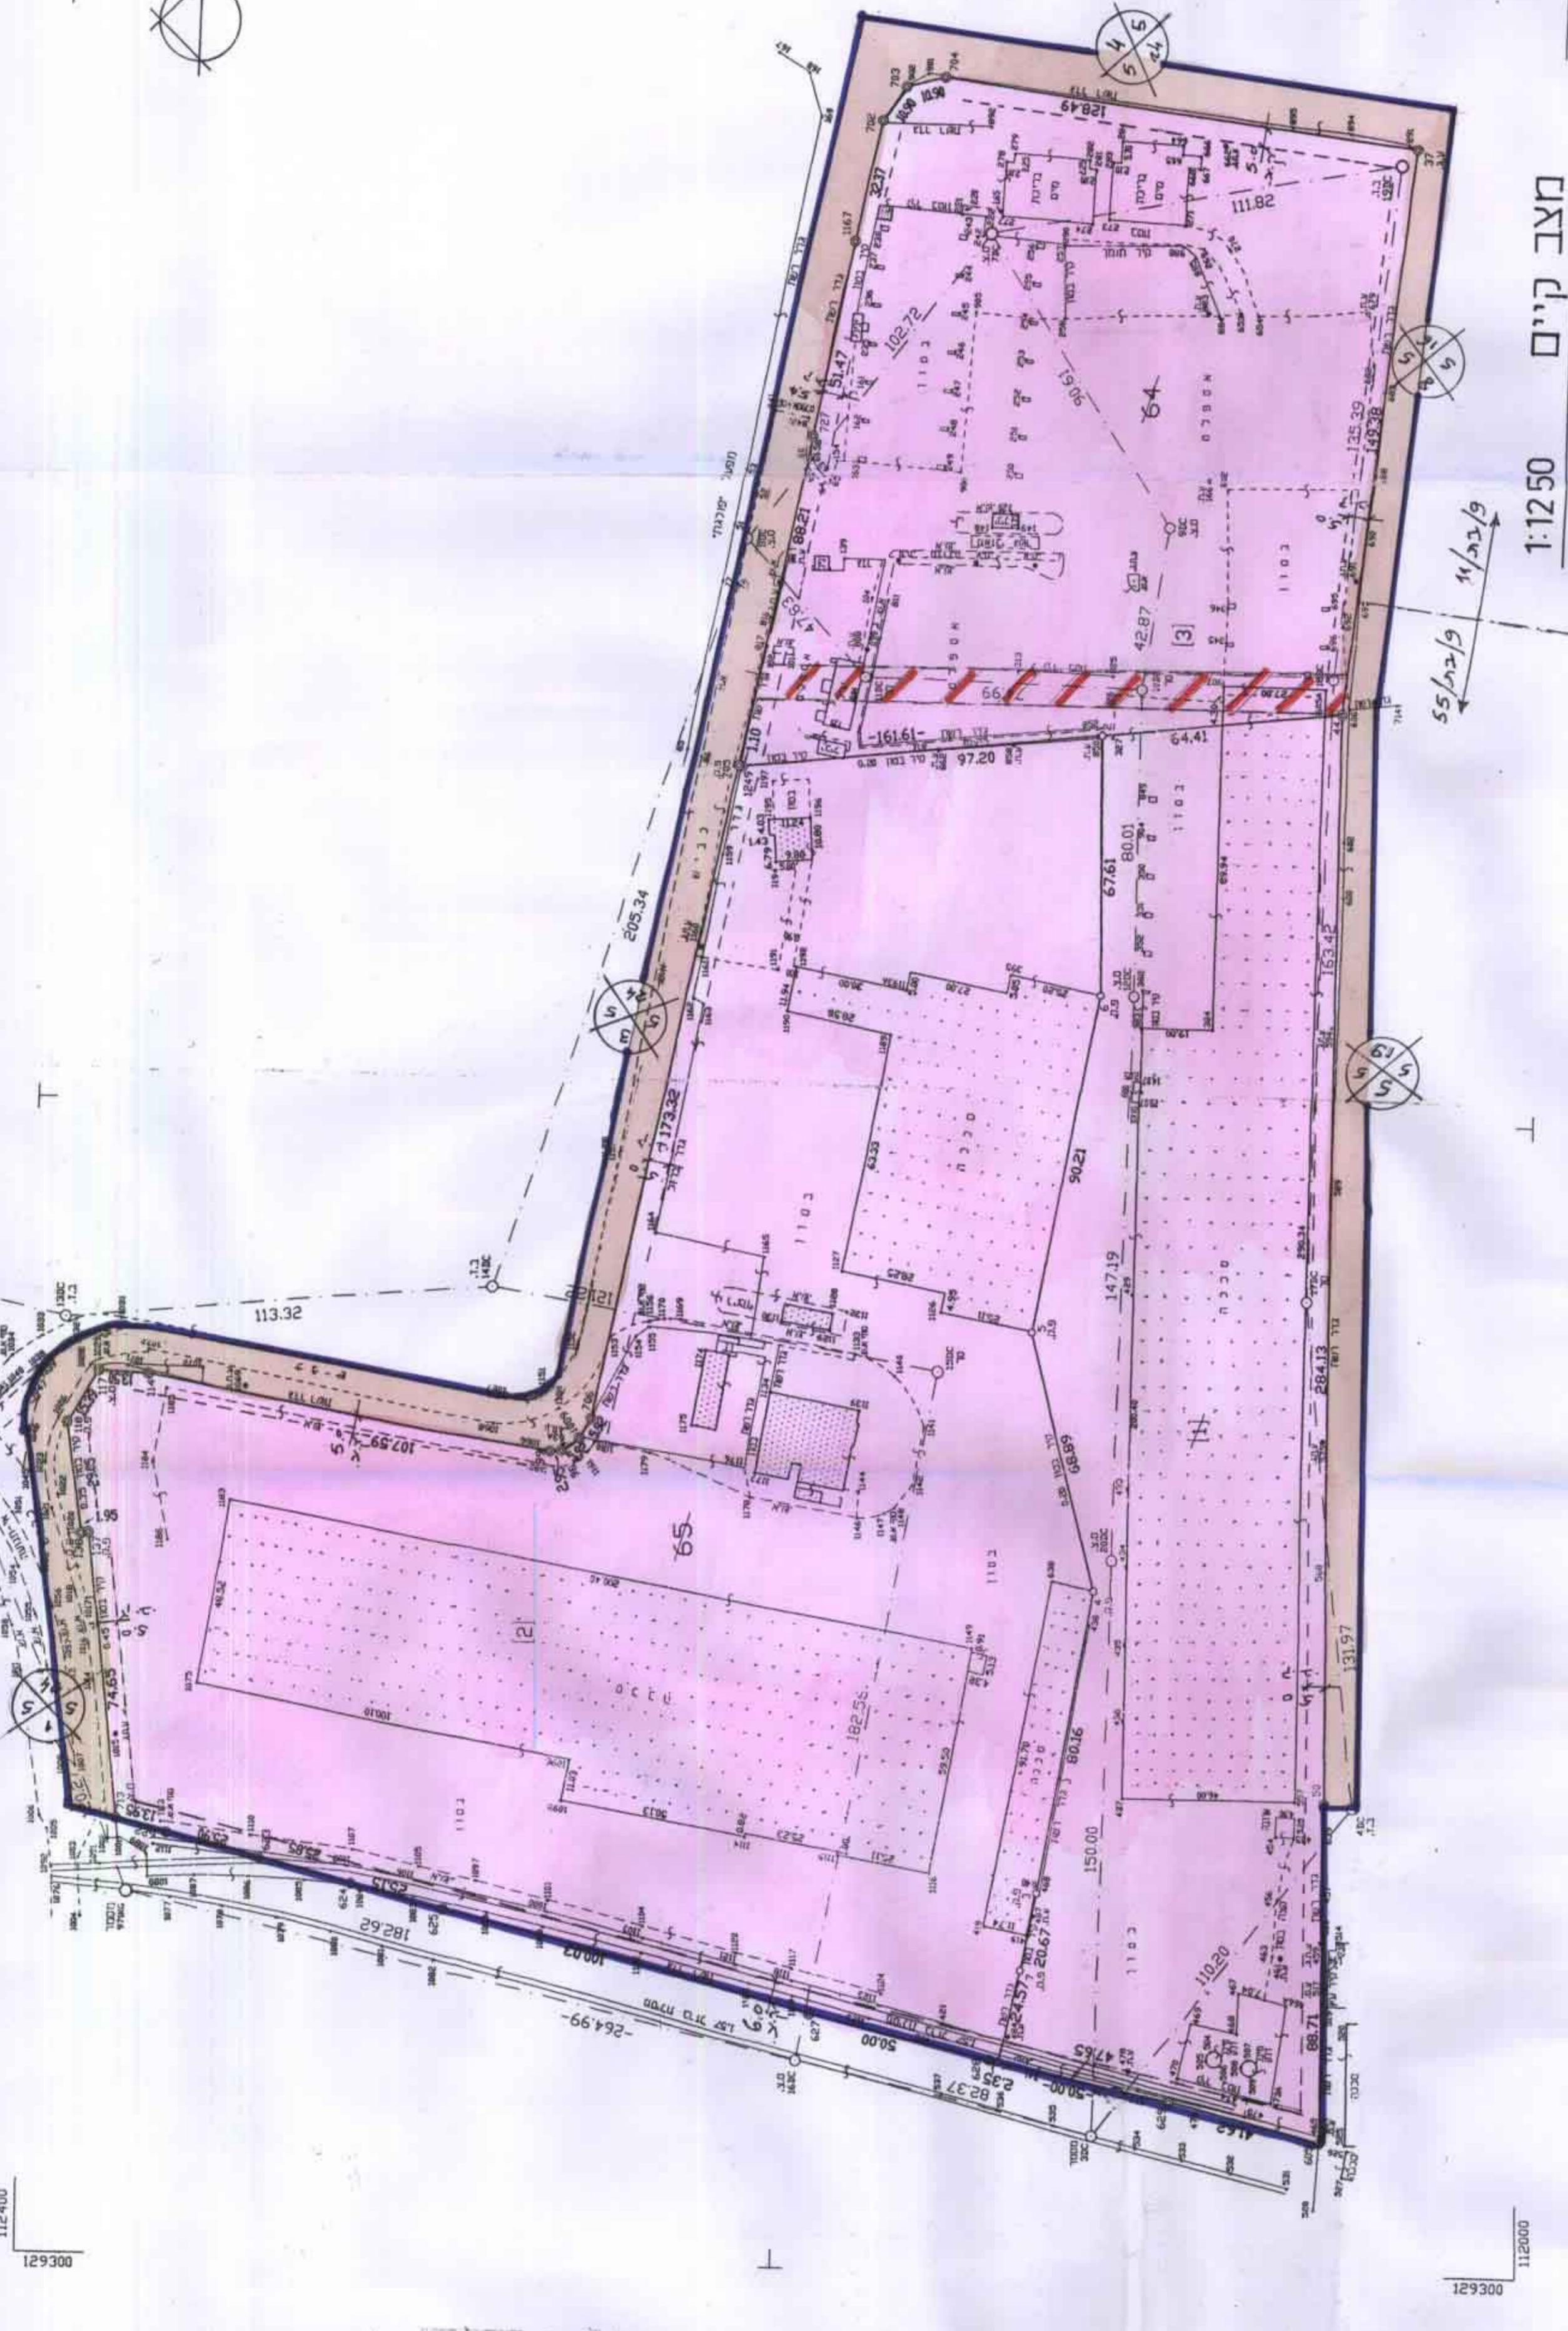

מ. 19/03/2003 קרו-ט-68/16

מרחב תכנון מקומי קריית-גת
תכנית מפורטת מ"פ/מק/2003/03 אזור התעשייה
שינוי לתכנית מפורטת מ"פ/9/03/17/104/03/9
תוכנית במסגרת הועדה המקומית

מחוז :	הדרום
נפה :	אשקלון
מקום :	קריית-גת
גוש :	1839
חלקה :	65, 64
מגרש :	2000, 2001
שטח התכנית :	106,682 ד'
קיום :	1,250
עורך התכנית :	בני קרו - אדריכל
יוזם התכנית :	חוד-חברה לתעשייה סמוכה בנים ד"ר אריה אור התעשייה קרו-ט-68/16/03/9
בעל המקרקע :	מפעלי פלדה מאוחדים בנים ד"ר אריה אור התעשייה קרו-ט-68/16/03/9

מסלול	105.406	שטח ירושה	98.81
מסלול	2000	שטח ירושה	105.406
מסלול	2001	שטח ירושה	105.406
מסלול	1276	שטח ירושה	1.59
מסלול	106.682	שטח ירושה	100.0

התייחסו:

עורך התכנית: בני קרו-אדריכל
 יוזם התוכנית: חוד-חברה לתעשייה סמוכה בנים ד"ר אריה אור התעשייה קרו-ט-68/16/03/9

אישורים:
 הועדה המקומית
 (Signatures and stamps of the local planning committee)

טבלת אזורי ותכנית

מסלול	שטח	מסלול	שטח	מסלול	שטח
105.406	98.81	2000	105.406	2001	105.406
1276	1.59	106.682	100.0		

מצב קיים
 1:1250

מצב מוצע
 1:1250