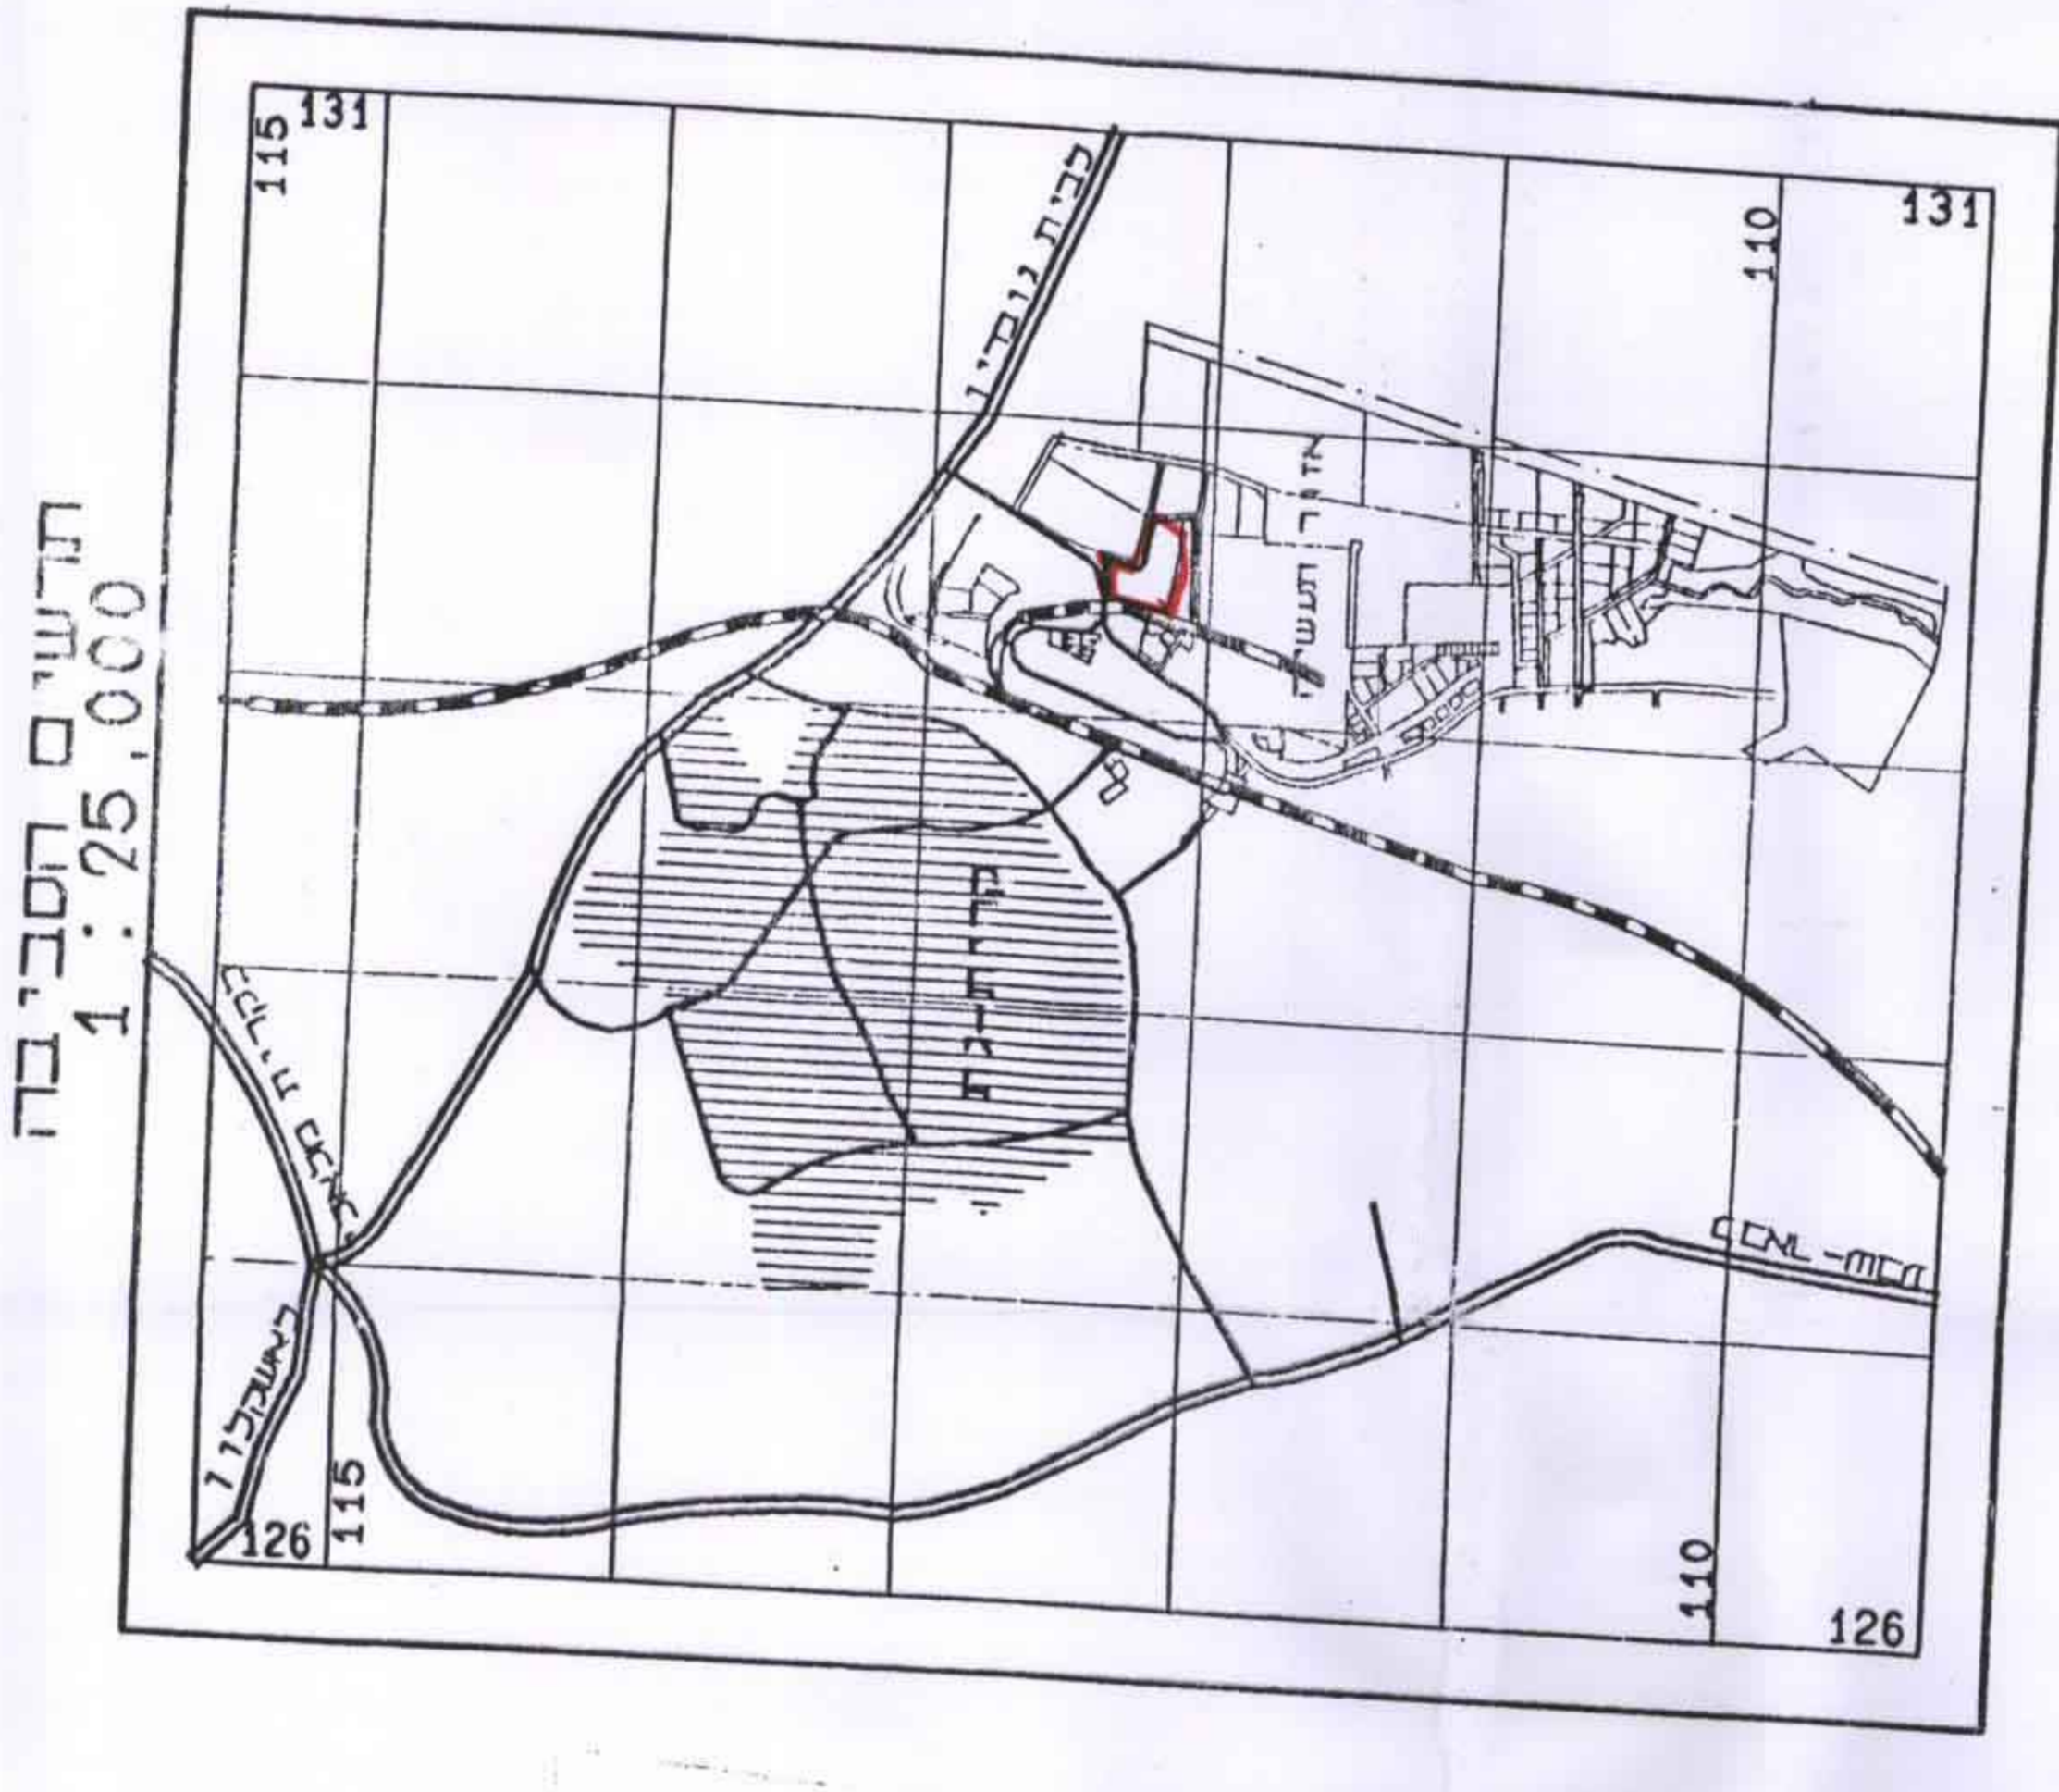

מ. 19/03/2003 קרו-ט-68/16

מרחב תכנון מקומי קריית-גת
תכנית מפורטת מ"פ/מק/2003/03 אזור התעשייה
שינוי לתכנית מפורטת מ"פ/9/03/17/104/03/9
תוכנית במסגרת הועדה המקומית

מחוז :	הדרום
נפה :	אשקלון
מקום :	קריית-גת
גוש :	1839
חלקה :	65, 64
מגרש :	2000, 2001
שטח התכנית :	106,682 ד'
קיום :	1,250
עורך התכנית :	בני קרו - אדריכל
יוזם התכנית :	חוד-חברה לתעשייה סמוכה בנים ד"ר אריה אור התעשייה קרו-ט-68/16/03/9
בעל המקרקע :	מפעלי פלדה מאוחדים בנים ד"ר אריה אור התעשייה קרו-ט-68/16/03/9

מסלול	105.406	שטח ירושה	98.81
מסלול	2000	שטח ירושה	105.406
מסלול	2001	שטח ירושה	105.406
מסלול	1276	שטח ירושה	1.59
מסלול	106.682	שטח ירושה	100.0

התייחסו:

עורך התכנית: בני קרו-אדריכל
 יוזם התוכנית: חוד-חברה לתעשייה סמוכה בנים ד"ר אריה אור התעשייה קרו-ט-68/16/03/9

אישורים:
 הועדה המקומית
 (Signatures and stamps of the local planning committee)

טבלת אזורי ותכנית

מסלול	שטח	מסלול	שטח	מסלול	שטח
105.406	98.81	2000	105.406	2001	105.406
1276	1.59	106.682	100.0		

מצב קיים
 1:1250