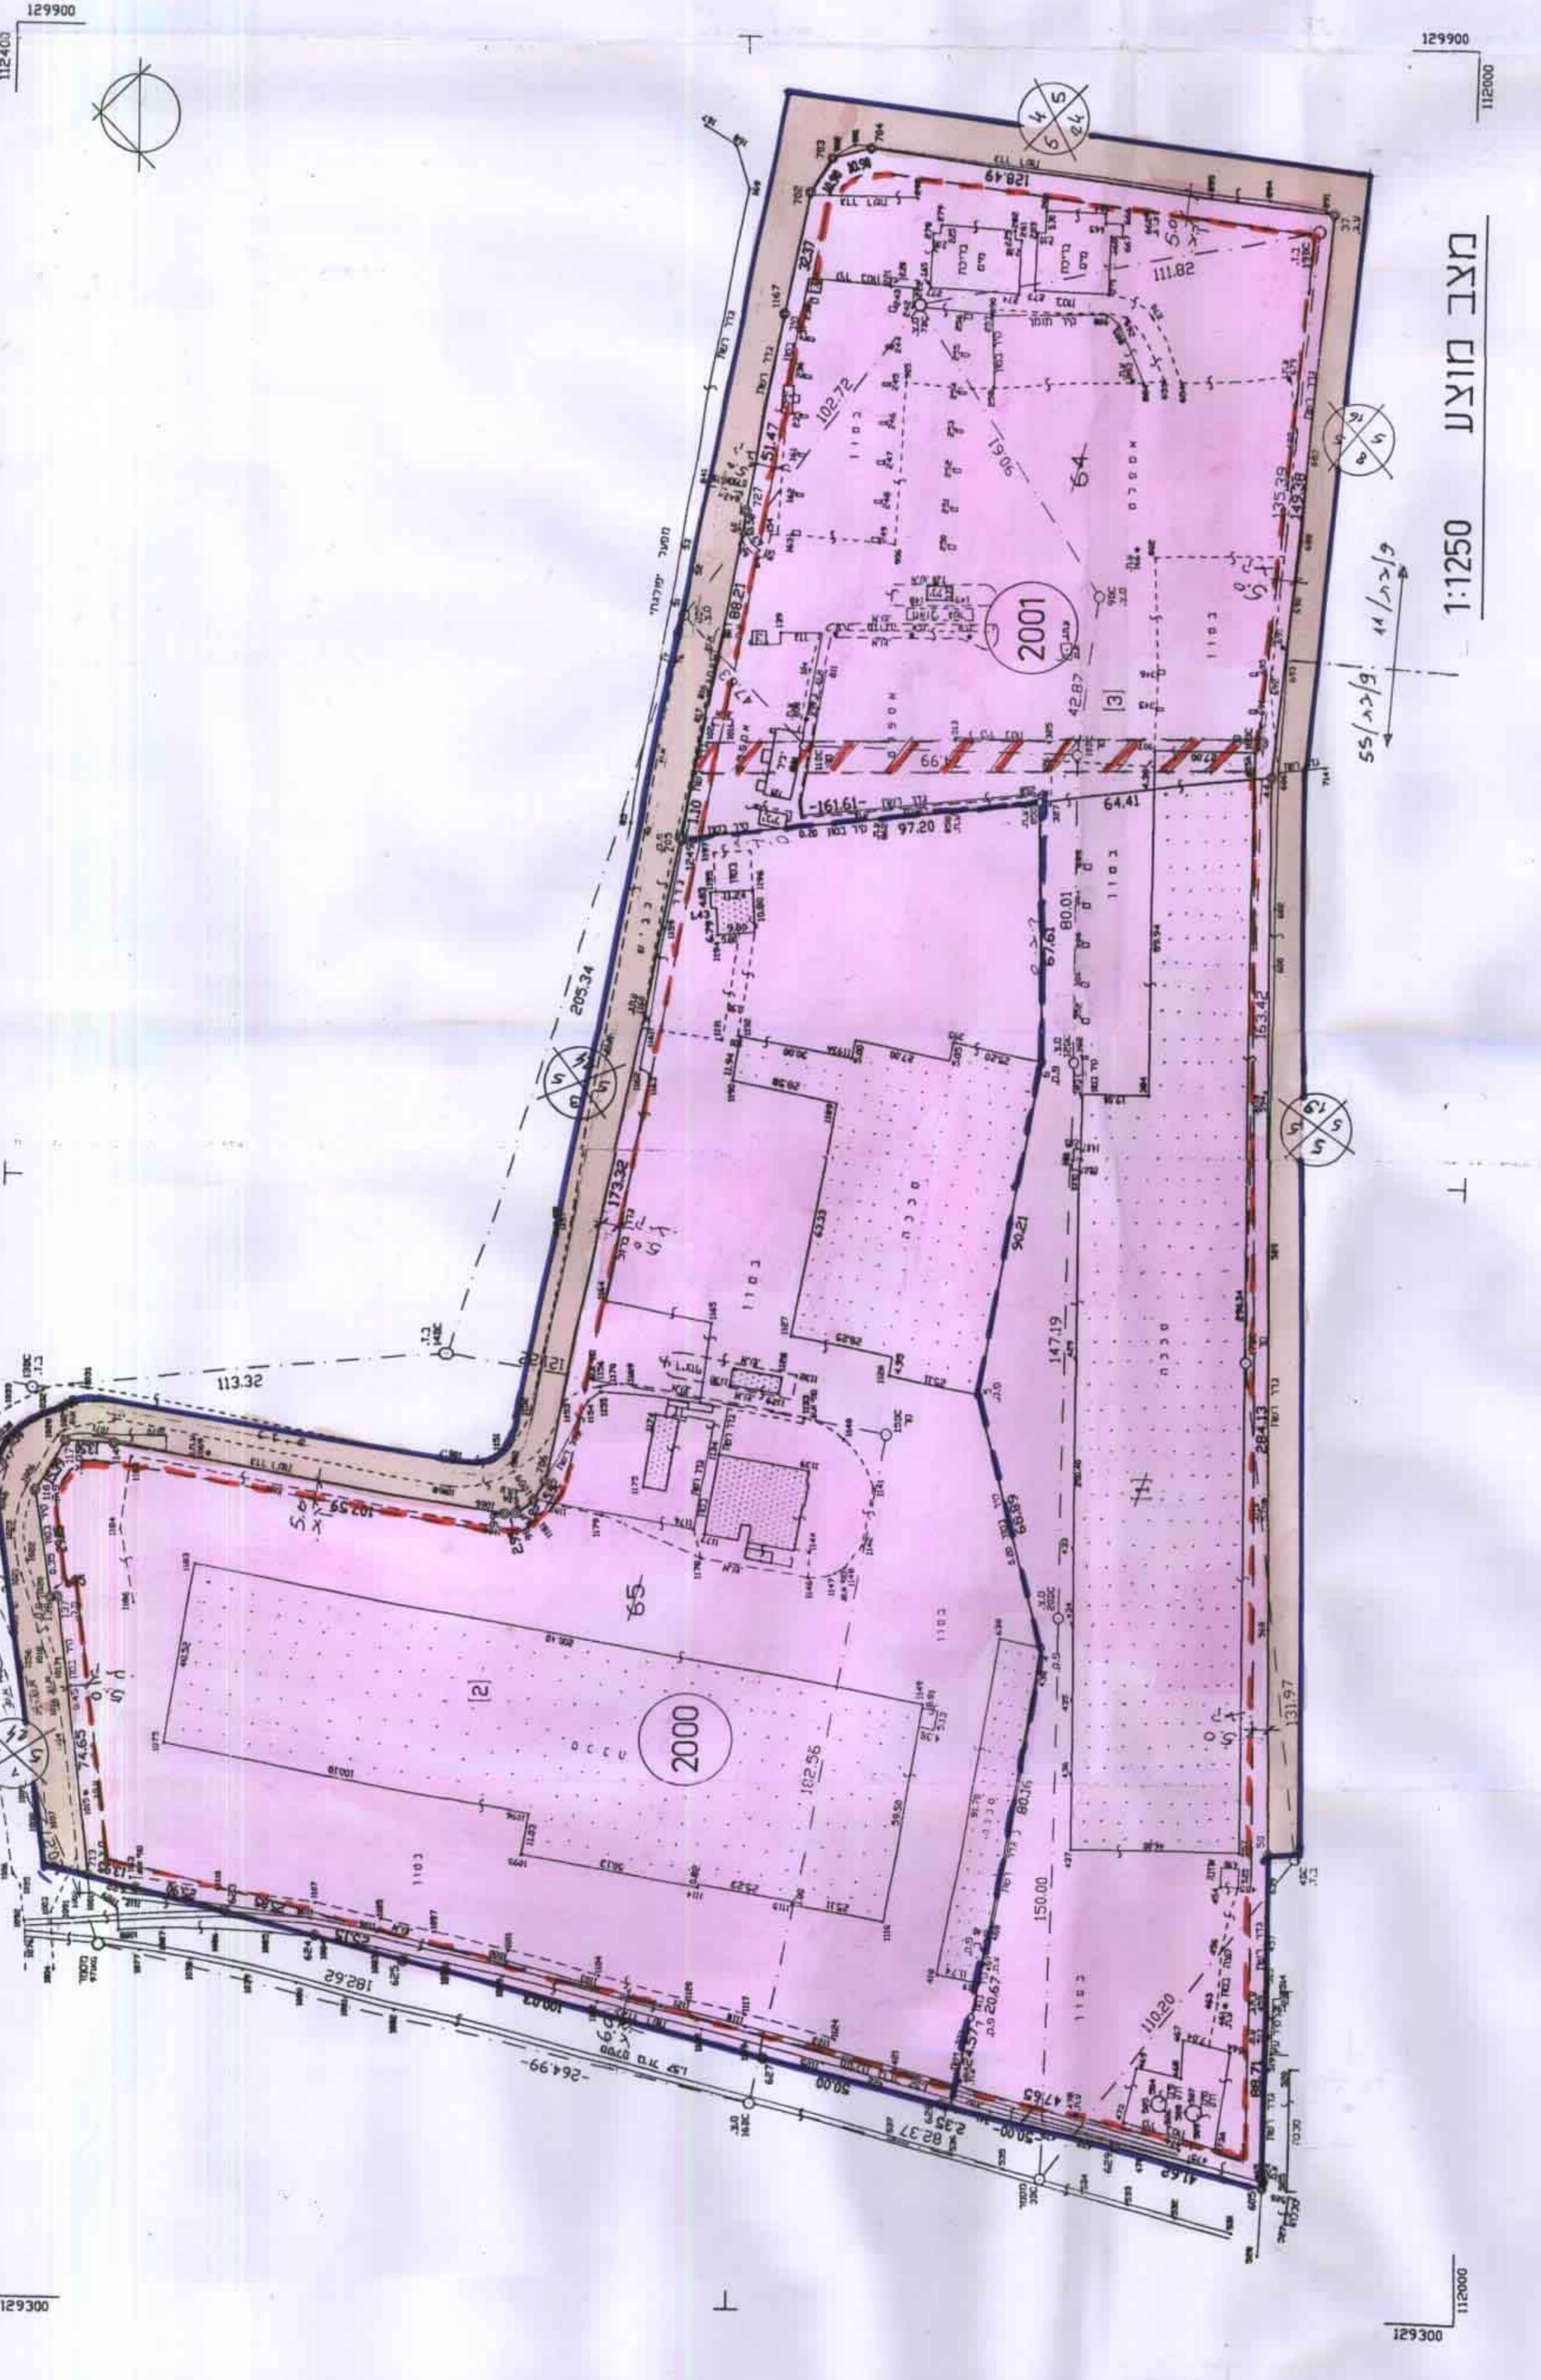

מ. 19/03/2003 קרו-ט-68/16

מרחב תכנון מקומי קריית-גת
תכנית מפורטת מ"פ/מק/2003/03 אזור התעשייה
שינוי לתכנית מפורטת מ"פ/9/03/17/104/03/9
תוכנית במסגרת הועדה המקומית

מחוז :	הדרום
נפה :	אשקלון
מקום :	קריית-גת
גוש :	1839
חלקה :	65, 64
מגרש :	2000, 2001
שטח התכנית :	106,682 ד'
קיום :	1,250
עורך התכנית :	בני קרו - אדריכל
יוזם התכנית :	חוד-חברה לתעשייה סמוכה בנים ד"ר אריה אור התעשייה קרו-ט-68/16/03/9
בעל המקרקע :	מפעלי פלדה מאוחדים בנים ד"ר אריה אור התעשייה קרו-ט-68/16/03/9

מסלול	105.406	שטח ירושה	98.81
מסלול	2000	שטח ירושה	105.406
מסלול	2001	שטח ירושה	105.406
מסלול	1276	שטח ירושה	1.59
מסלול	106.682	שטח ירושה	100.0

התייחסו:

עורך התכנית: בני קרו-אדריכל
 יוזם התוכנית: חוד-חברה לתעשייה סמוכה בנים ד"ר אריה אור התעשייה קרו-ט-68/16/03/9

אישורים:
 הועדה המקומית
 (Signatures and stamps of the local planning committee)

טבלת אזורי ותכנית

מסלול	שטח	מסלול	שטח	מסלול	שטח
105.406	98.81	2000	105.406	2001	105.406
1276	1.59	106.682	100.0		

מצב קיים
 1:1250

מצב מוצע
 1:1250