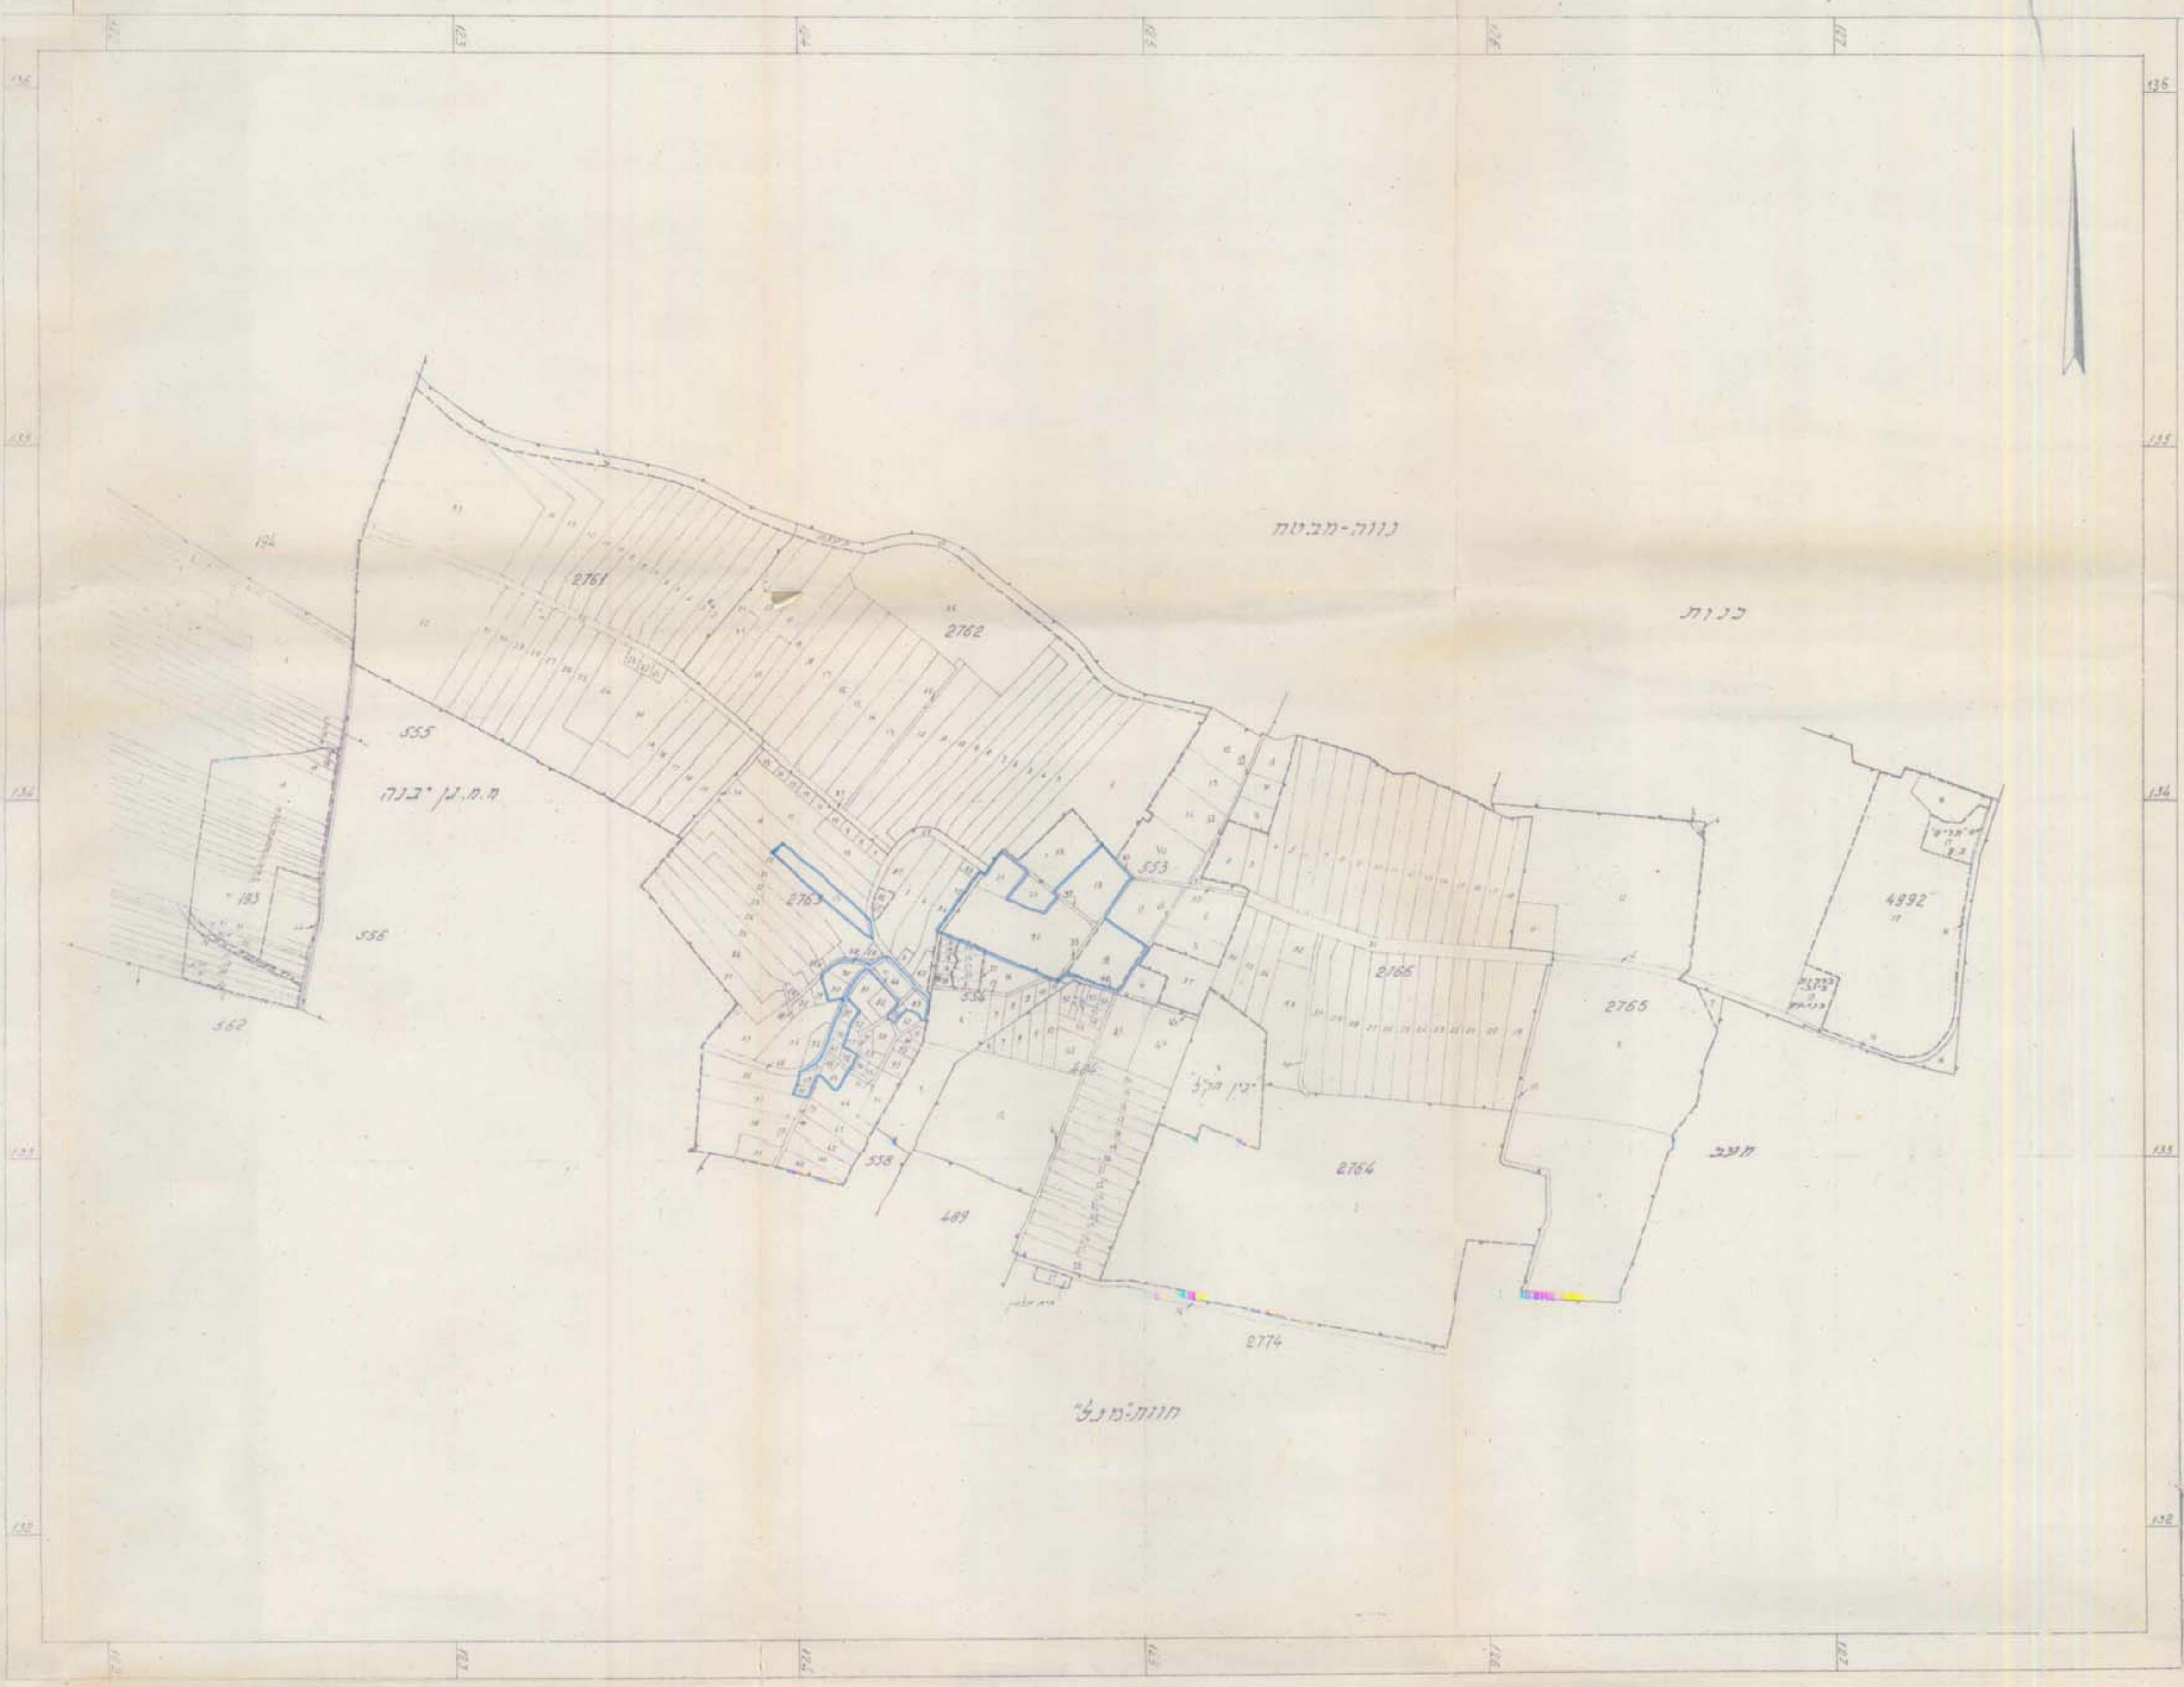

מרחב תכנון מקומי באר טוביה

תשריט של תכנית מס. 10/118/03/8

שינוי לתכנית מתאר 101/02/8

שינוי לתכנית מפורטת 118/03/8, 3/118/03/8, 5/118/03/8

מנדט רחובות תל אביב
הרשות לתכנון ולבניה
מס' 2016/86
תאריך: 31.01.95

מחוז : הדרום
הישוב : ביצרון
גושים : 2763, 553
חלקות : (בגוש 553) חלקות שנתן

חלקות חלקיות - 34,33,32
חלקות שלמות - (בגוש 2763) 81,80,78,76,75,72,64,63,50,49,47,46,45,30,19
חלקות חלקיות - 73,71,68,67,66

שם התכנית : 178 946 דונם
יוזם התכנית : הועדה המקומית לתכנון ובניה באר טוביה
מזבח ביצרון
בעל המרקע : מנהל מקרקעי ישראל
המתכנן : בני משה
חתימת היוזם :
חתימת המבקש :
חתימת בעל המרקע :
חתימת המתכנן :
תאריך : ינואר 1994

מקרא

	גבול התכנית
	אזור חקלאי
	אזור מגורים ומשקי עזר
	אזור מגורים ביישוב חקלאי
	אזור מגורים לבעלי מקצוע
	אזור מגורים א'
	שטח לבניני ציבור
	שטח ציבורי פתוח
	דרך קיימת
	דרך מוצעת
	הריסה
	מס הדרך
	קו בנין
	רוחב הדרך

הועדה המקומית לתכנון ולבניה
ב א ר - ט ב י ת
התכנון והבניה
מס' 44.94
תאריך: 31.01.95

חותמות

מס' 44.94
תאריך: 31.01.95

תכנית סביבה ק.מ. 1:10000