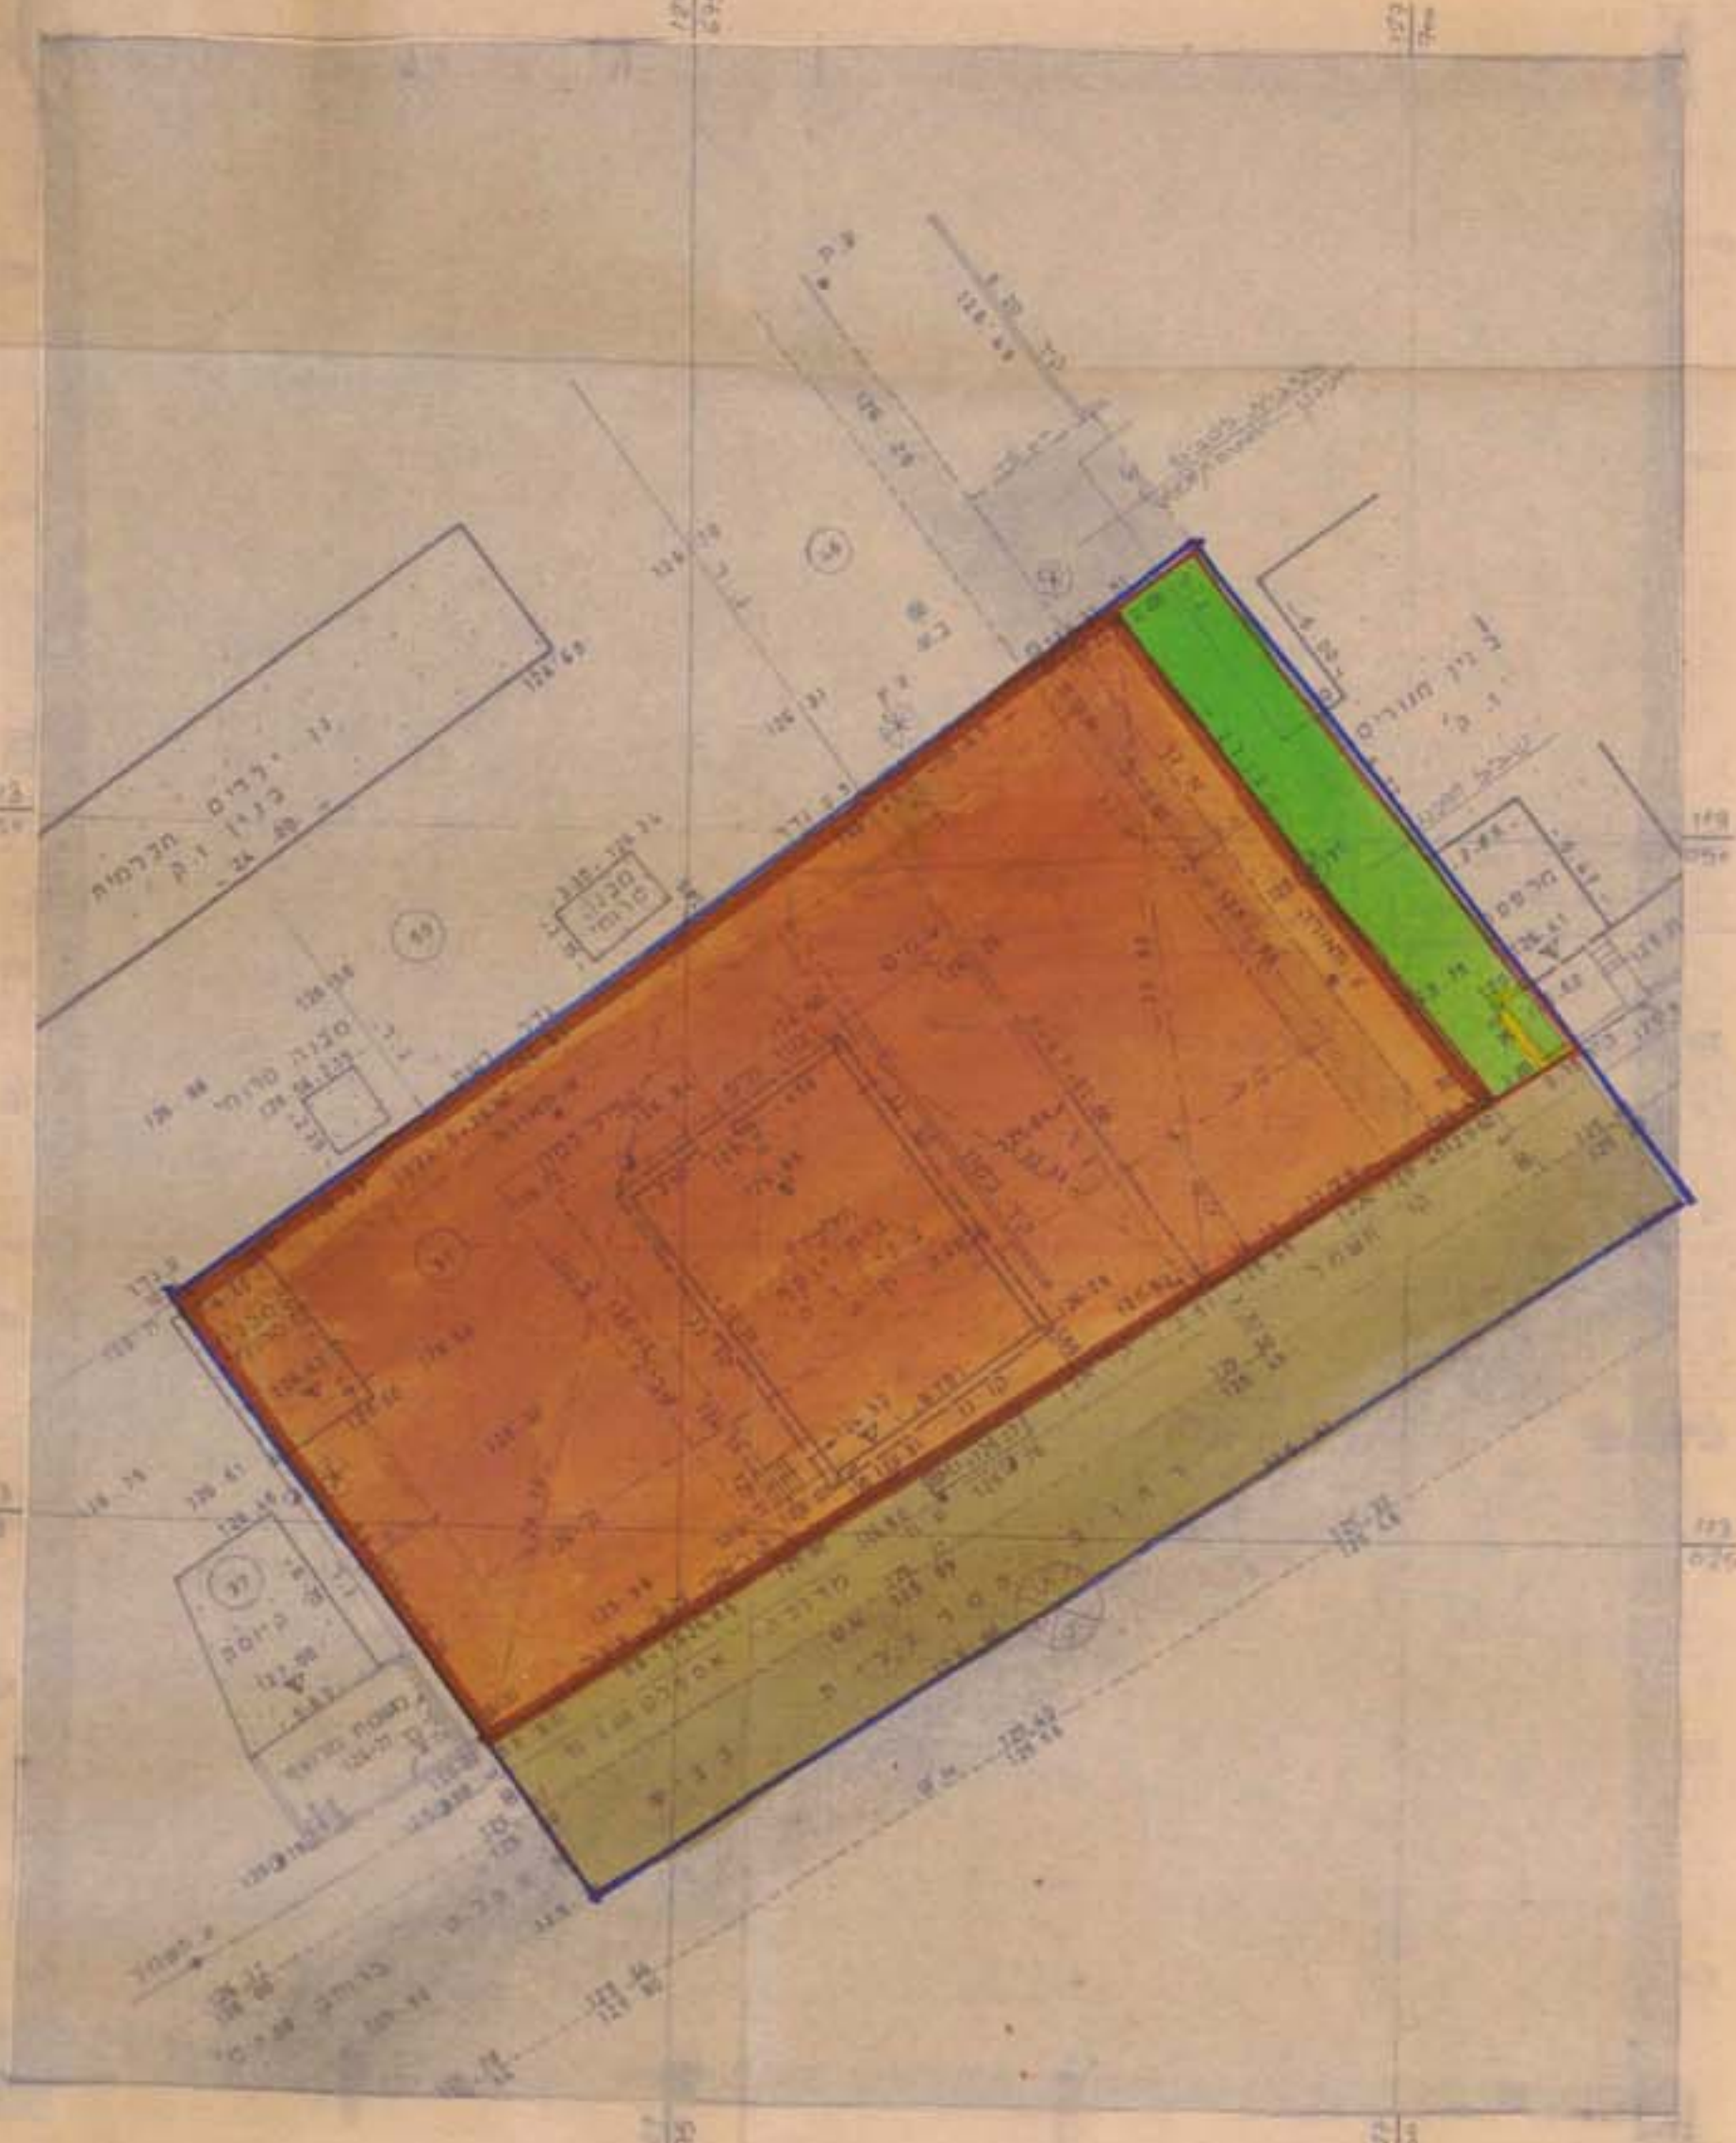

מחוז הדרום
מרחב תכנון מקומי קרית גת

שינוי מס. לתכנית מתאר קרית גת מס' 101/02/9
רובע הפרחים

מחוז: הדרום
גפה: אשקלון
מקום: קרית-גת
גוש: 1911, 1901
חלקה: 31, 51 (חלק)
שטח התכנית: 1.165 ד'
היוזם: עיריית קרית גת
בעל הקרקע: עיריית קרית גת
המתכנן: בני קרו-אדריכל, שד לכיש 7 קרית-גת

תחומות:
בעל הקרקע
היוזם
המתכנן

תרשים הסביבה 1:1250

מצב קיים 1250

מצב תוצא 1:250

מקרא:

- גבול התכנית
- מבני ציבור וחינוך
- ש צ 9
- דרך קיימת
- שביל להולכי רגל
- מבנים להריסה
- מספר הדרך
- קו בנין
- רוחב הדרך

טבלת שטחים:

שטח	%	יעוד השטח
0807	69	מבני ציבור וחינוך
0291	25	דרך קיימת
0067	5	שביל להולכי רגל
1.165	100	סה"כ

משרד הפנים
תוקף התכנון התכנית חלשה-מצולצלת
מס' 101/02/9
מס' 101/02/9
מס' 101/02/9
מס' 101/02/9