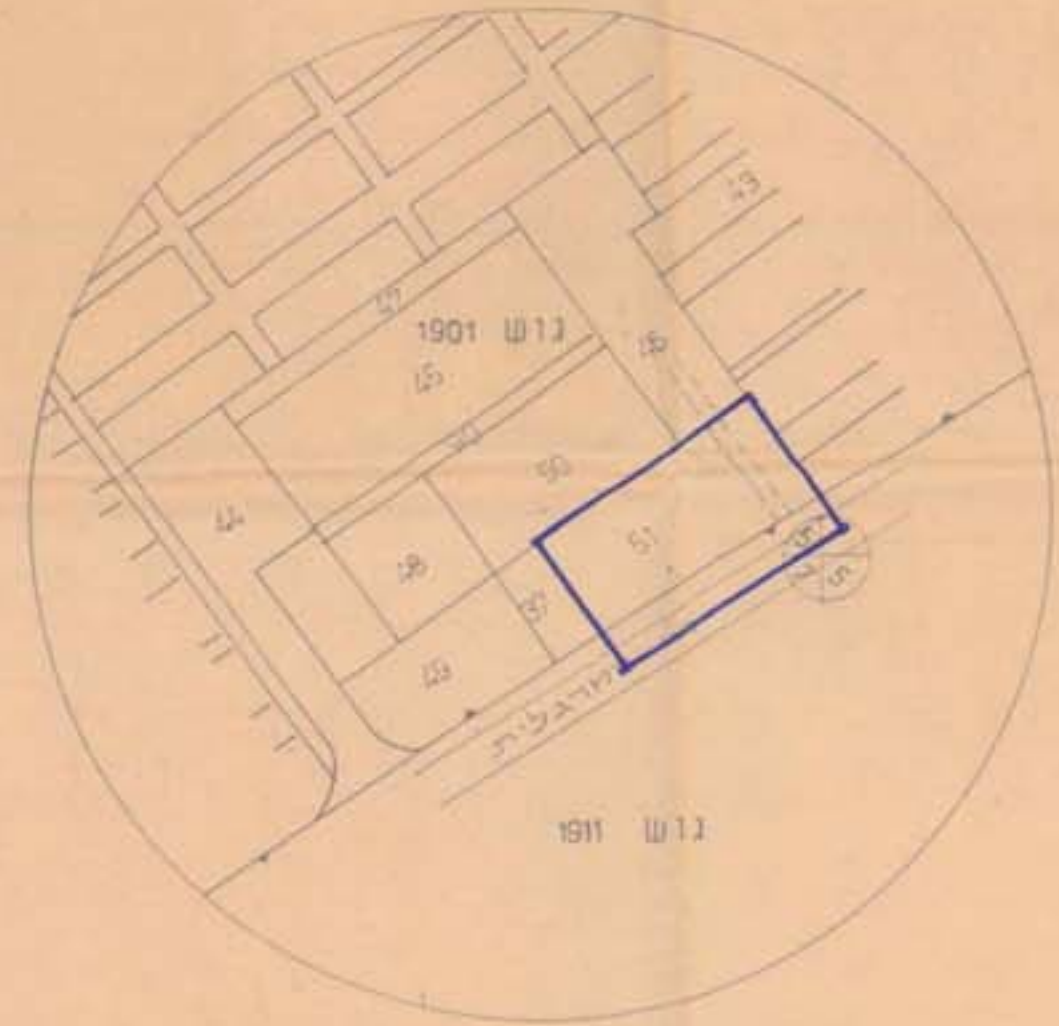

מחוז הדרום
מרחב תכנון מקומי קרית גת

שינוי מס. לתכנית מתאר קרית גת מס' 101/02/9
רובע הפרחים

מחוז: הדרום
גפה: אשקלון
מקום: קרית-גת
גוש: 1911, 1901
חלקה: 31, 51 (חלק)
שטח התכנית: 1.165 ד'
היוזם: עיריית קרית גת
בעל הקרקע: עיריית קרית גת
המתכנן: בני קרו-אדריכל, שד לכיש 7 קרית-גת

תחומות:
בעל הקרקע
היוזם
המתכנן

תרשים הסביבה 1:1250

מצב קיים 1250

מצב תוצא 1:250

מקרא:

- גבול התכנית
- מבני ציבור וחינוך
- ש צ 9
- דרך קיימת
- שביל להולכי רגל
- מבנים להריסה
- מספר הדרך
- קו בנין
- רוחב הדרך

טבלת שטחים:

שטח	%	יעוד השטח
0807	69	מבני ציבור וחינוך
0291	25	דרך קיימת
0067	5	שביל להולכי רגל
1.165	100	סה"כ

משרד הפנים
תוקף התכנון התכנית חלשה-מצולצלת
מס' 101/02/9
מס' 101/02/9
מס' 101/02/9
מס' 101/02/9