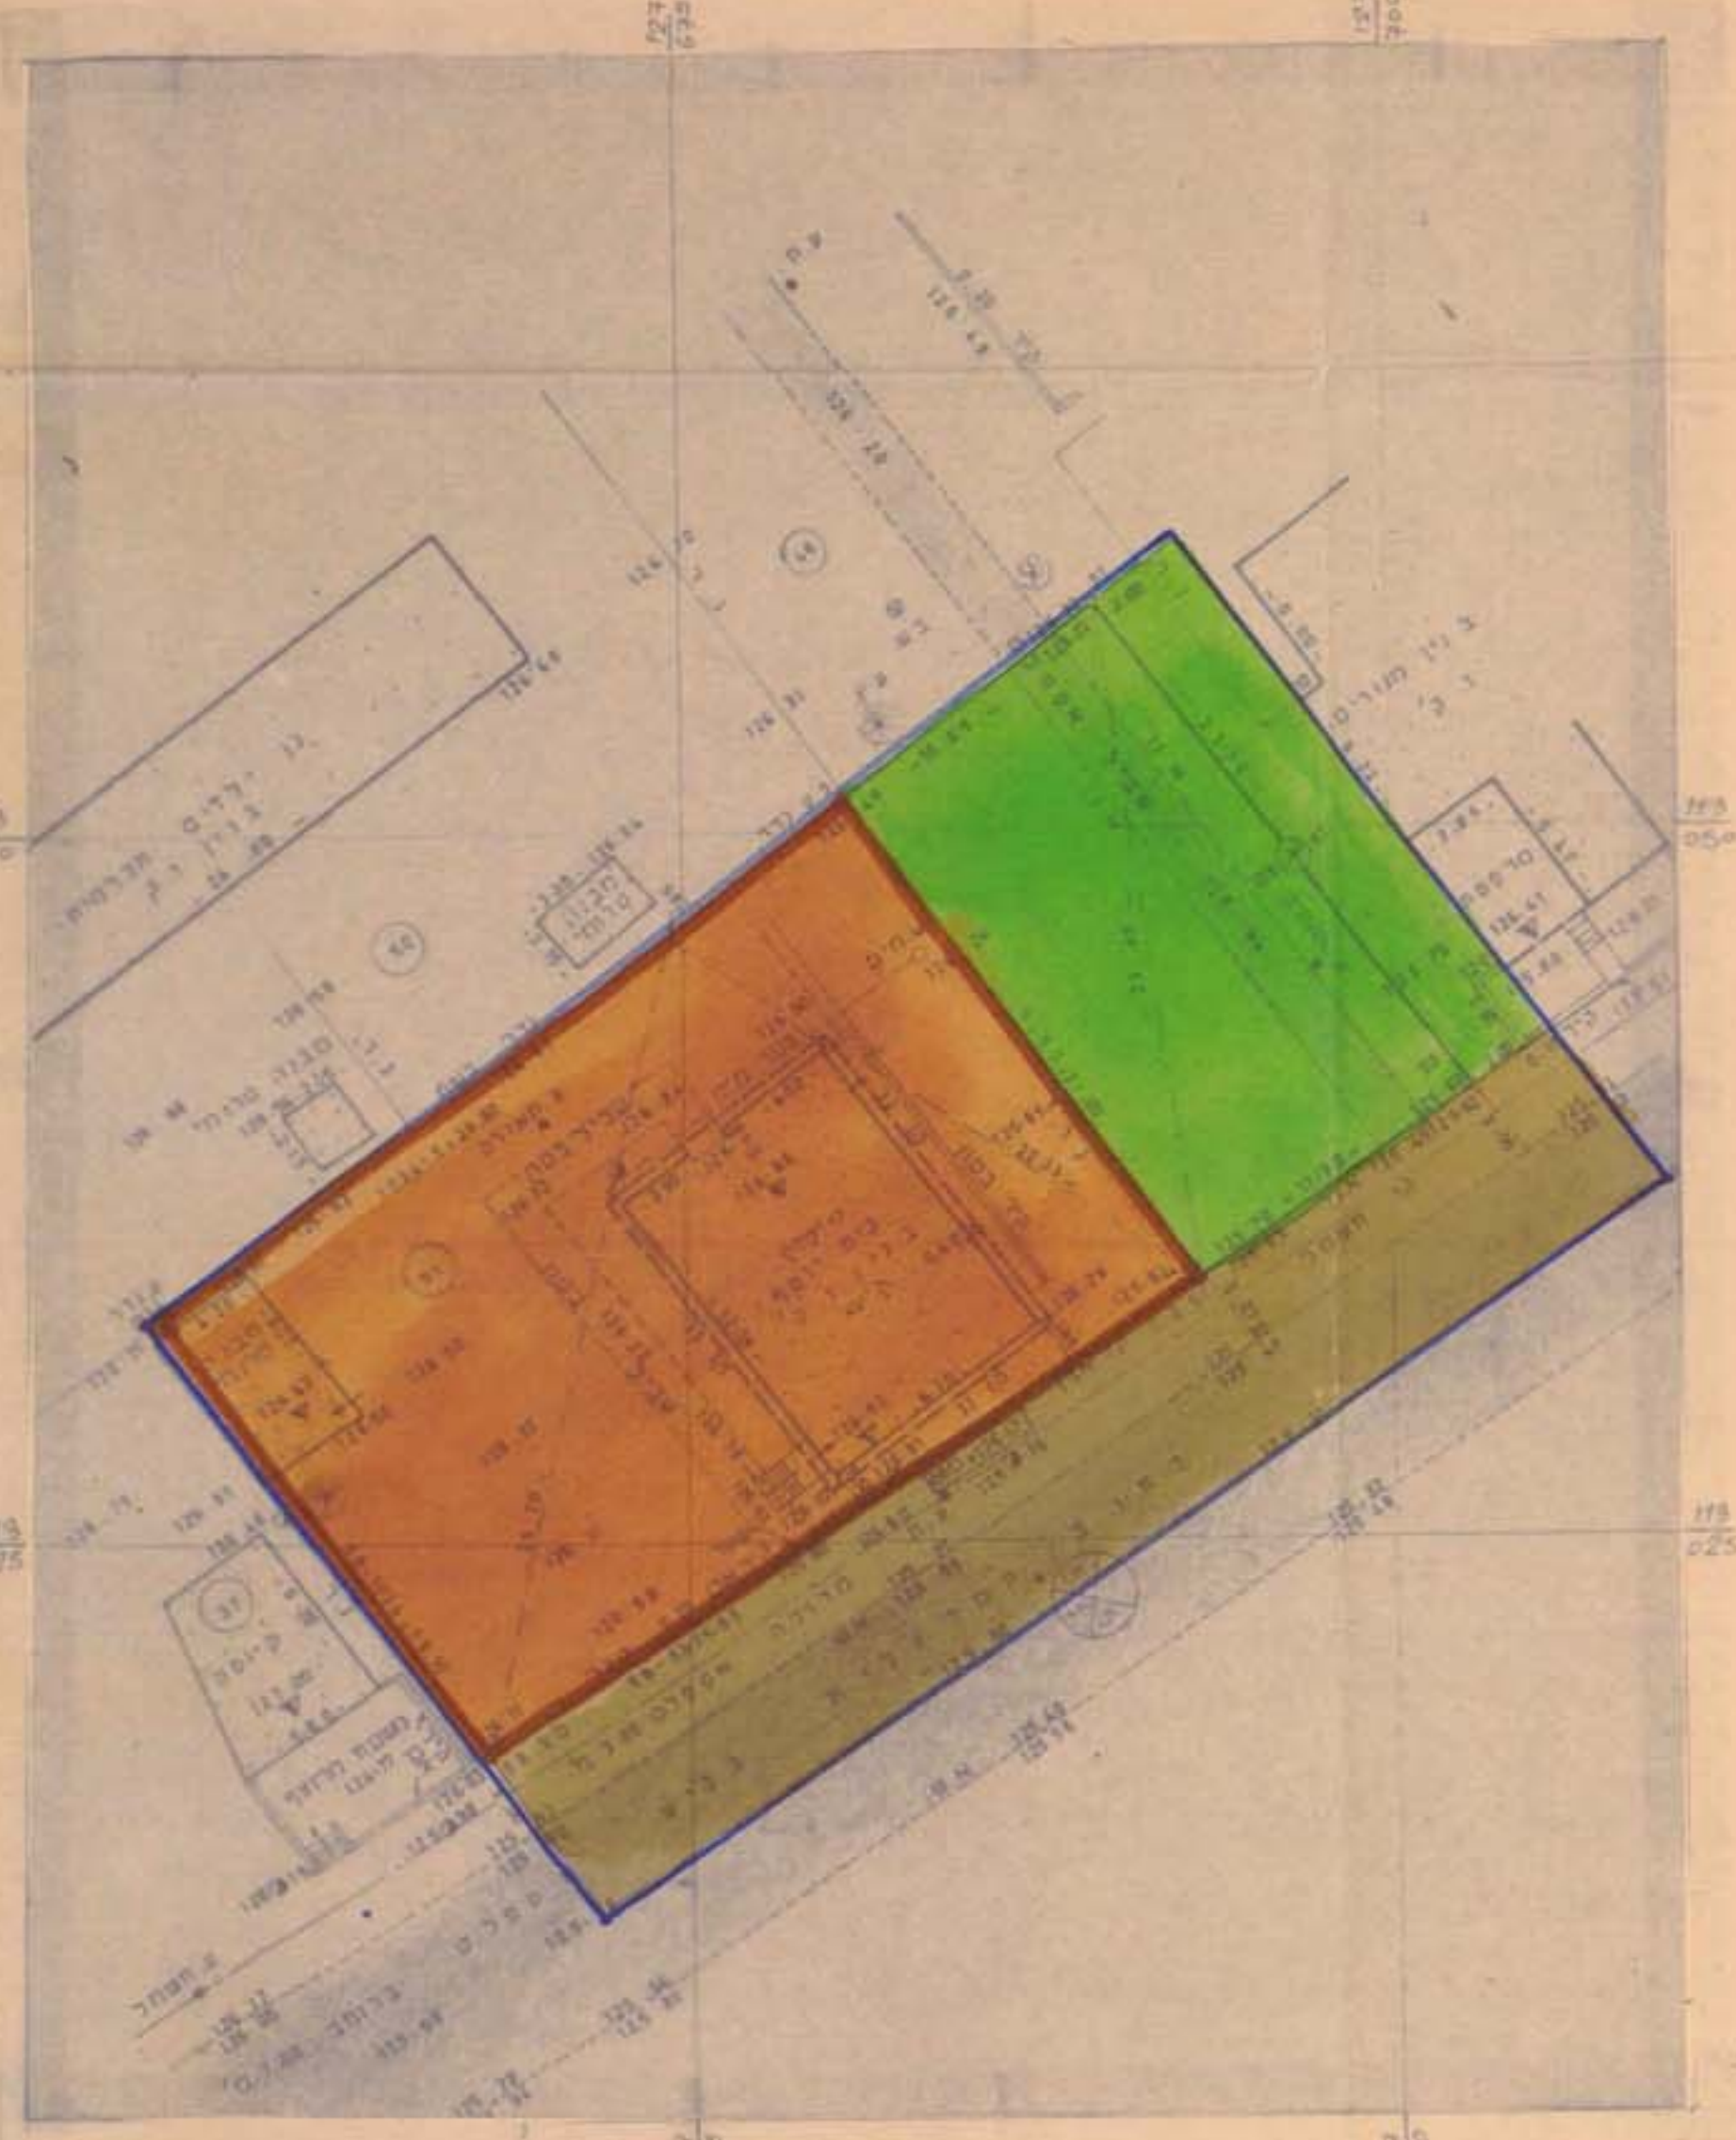

מחוז הדרום
מרחב תכנון מקומי קרית גת

שינוי מס. לתכנית מתאר קרית גת מס' 101/02/9
רובע הפרחים

מחוז: הדרום
גפה: אשקלון
מקום: קרית-גת
גוש: 1911, 1901
חלקה: 31, 51 (חלק)
שטח התכנית: 1.165 ד'
היוזם: עיריית קרית גת
בעל הקרקע: עיריית קרית גת
המתכנן: בני קרו-אדריכל, שד לכיש 7 קרית-גת

תחומות:
בעל הקרקע
היוזם
המתכנן

תרשים הסביבה 1:1250

מצב קיים 1250

מצב תוצא 1:250

מקרא:

- גבול התכנית
- מבני ציבור וחינוך
- ש צ 9
- דרך קיימת
- שביל להולכי רגל
- מבנים להריסה
- מספר הדרך
- קו בנין
- רוחב הדרך

טבלת שטחים:

שטח	%	יעוד השטח
0807	69	מבני ציבור וחינוך
0291	25	דרך קיימת
0067	5	שביל להולכי רגל
1.165	100	סה"כ

משרד הפנים
תוקף התכנון התכנית חלשה-מצולצלת
מס' 101/02/9
מס' 101/02/9
מס' 101/02/9
מס' 101/02/9