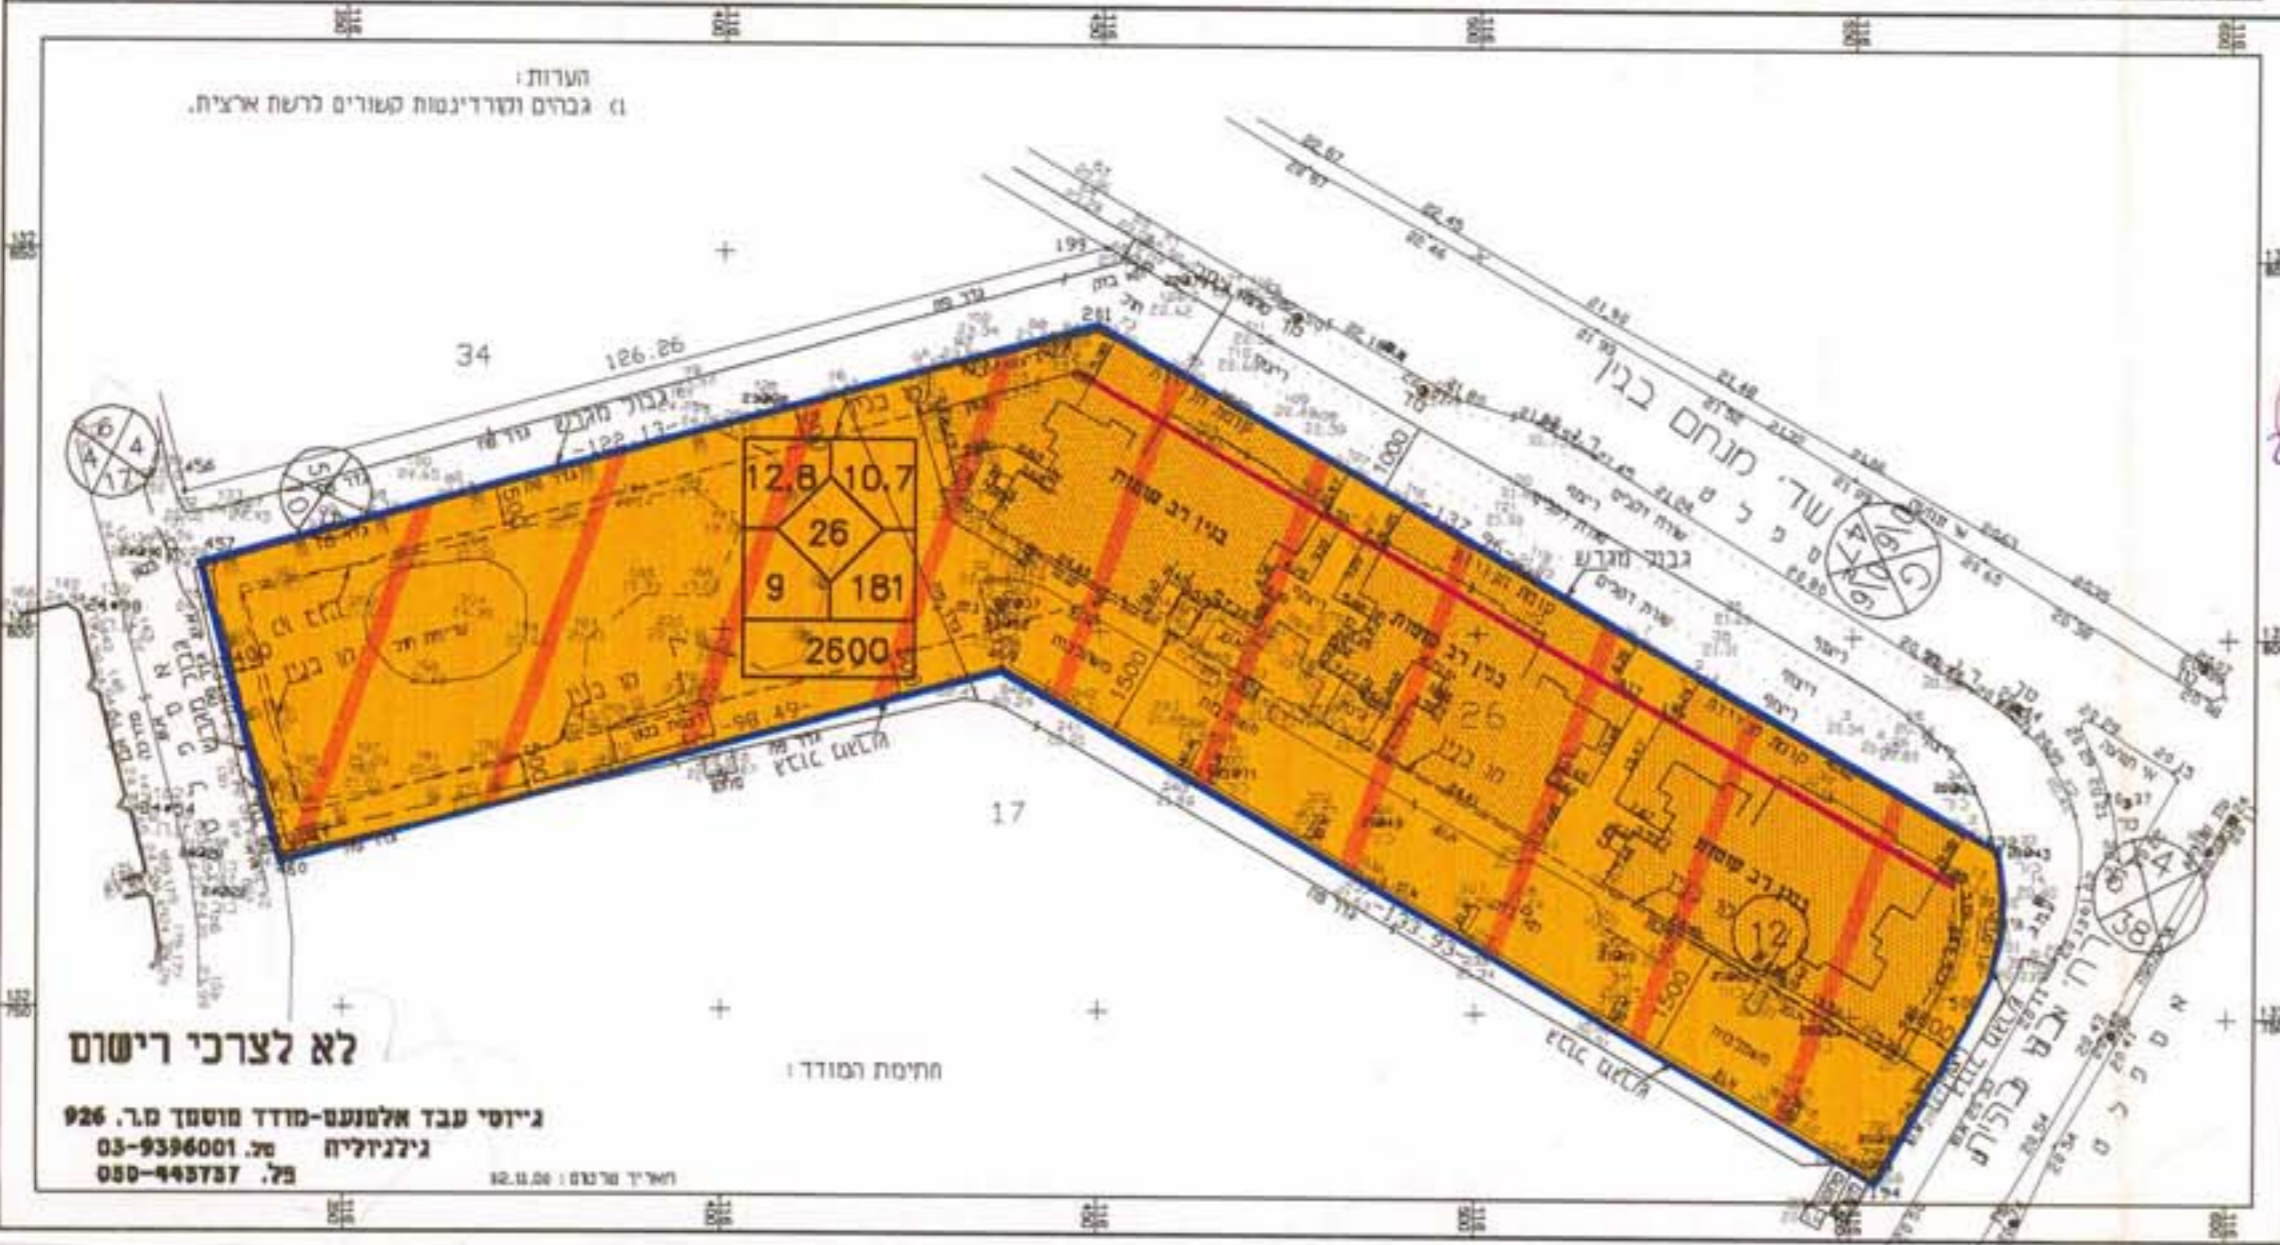

# מצב קיים

**מקום : אשדוד**  
 מחוז : הדרום  
 נפה : אשקלון  
 רובע סיטי  
 גוש : 2073  
 מגרש : 26  
 שטח : 10.665 ד"

תרשים סביבה 1 : 5000

**מפה טופוגרפית**  
 קנה מידה 1 : 1000

הערות:  
 1. גבולות וסדר יישובים קשורים לרשת ארצית.

מחוז : הדרום  
 נפה : אשקלון  
 עיר : אשדוד

15-07-  
 תכנון מדרום

רובע סיטי, גוש-2073, מגרש-26

בעלי הקרקע : מנהל מקרקעי ישראל

היזם : יעקב ג'יקה קאופמן בע"מ  
 ראבי - חברה קבלנית לבנין בע"מ  
 גילגוליה 45850  
 טל: 03-9396282

מקרא :  
 גבול התכנית  
 איזור מגורים אי מיוחד  
 חזית מסחרית

- מספר דרך
- קו בנין
- רוחב דרך
- סימון דרך
- שטח לצורך חישוב % בניה
- מס' מגרש
- מס' יח' מגורים במגרש
- מס' קומות ממוצע במגרש
- שטח מסחרי נטו
- מס' קומות מירבי

# מצב מוצע

**מקום : אשדוד**  
 מחוז : הדרום  
 נפה : אשקלון  
 רובע סיטי  
 גוש : 2073  
 מגרש : 26  
 שטח : 10.665 ד"

תרשים סביבה 1 : 5000

**מפה טופוגרפית**  
 קנה מידה 1 : 1000

הערות:  
 1. גבולות וסדר יישובים קשורים לרשת ארצית.