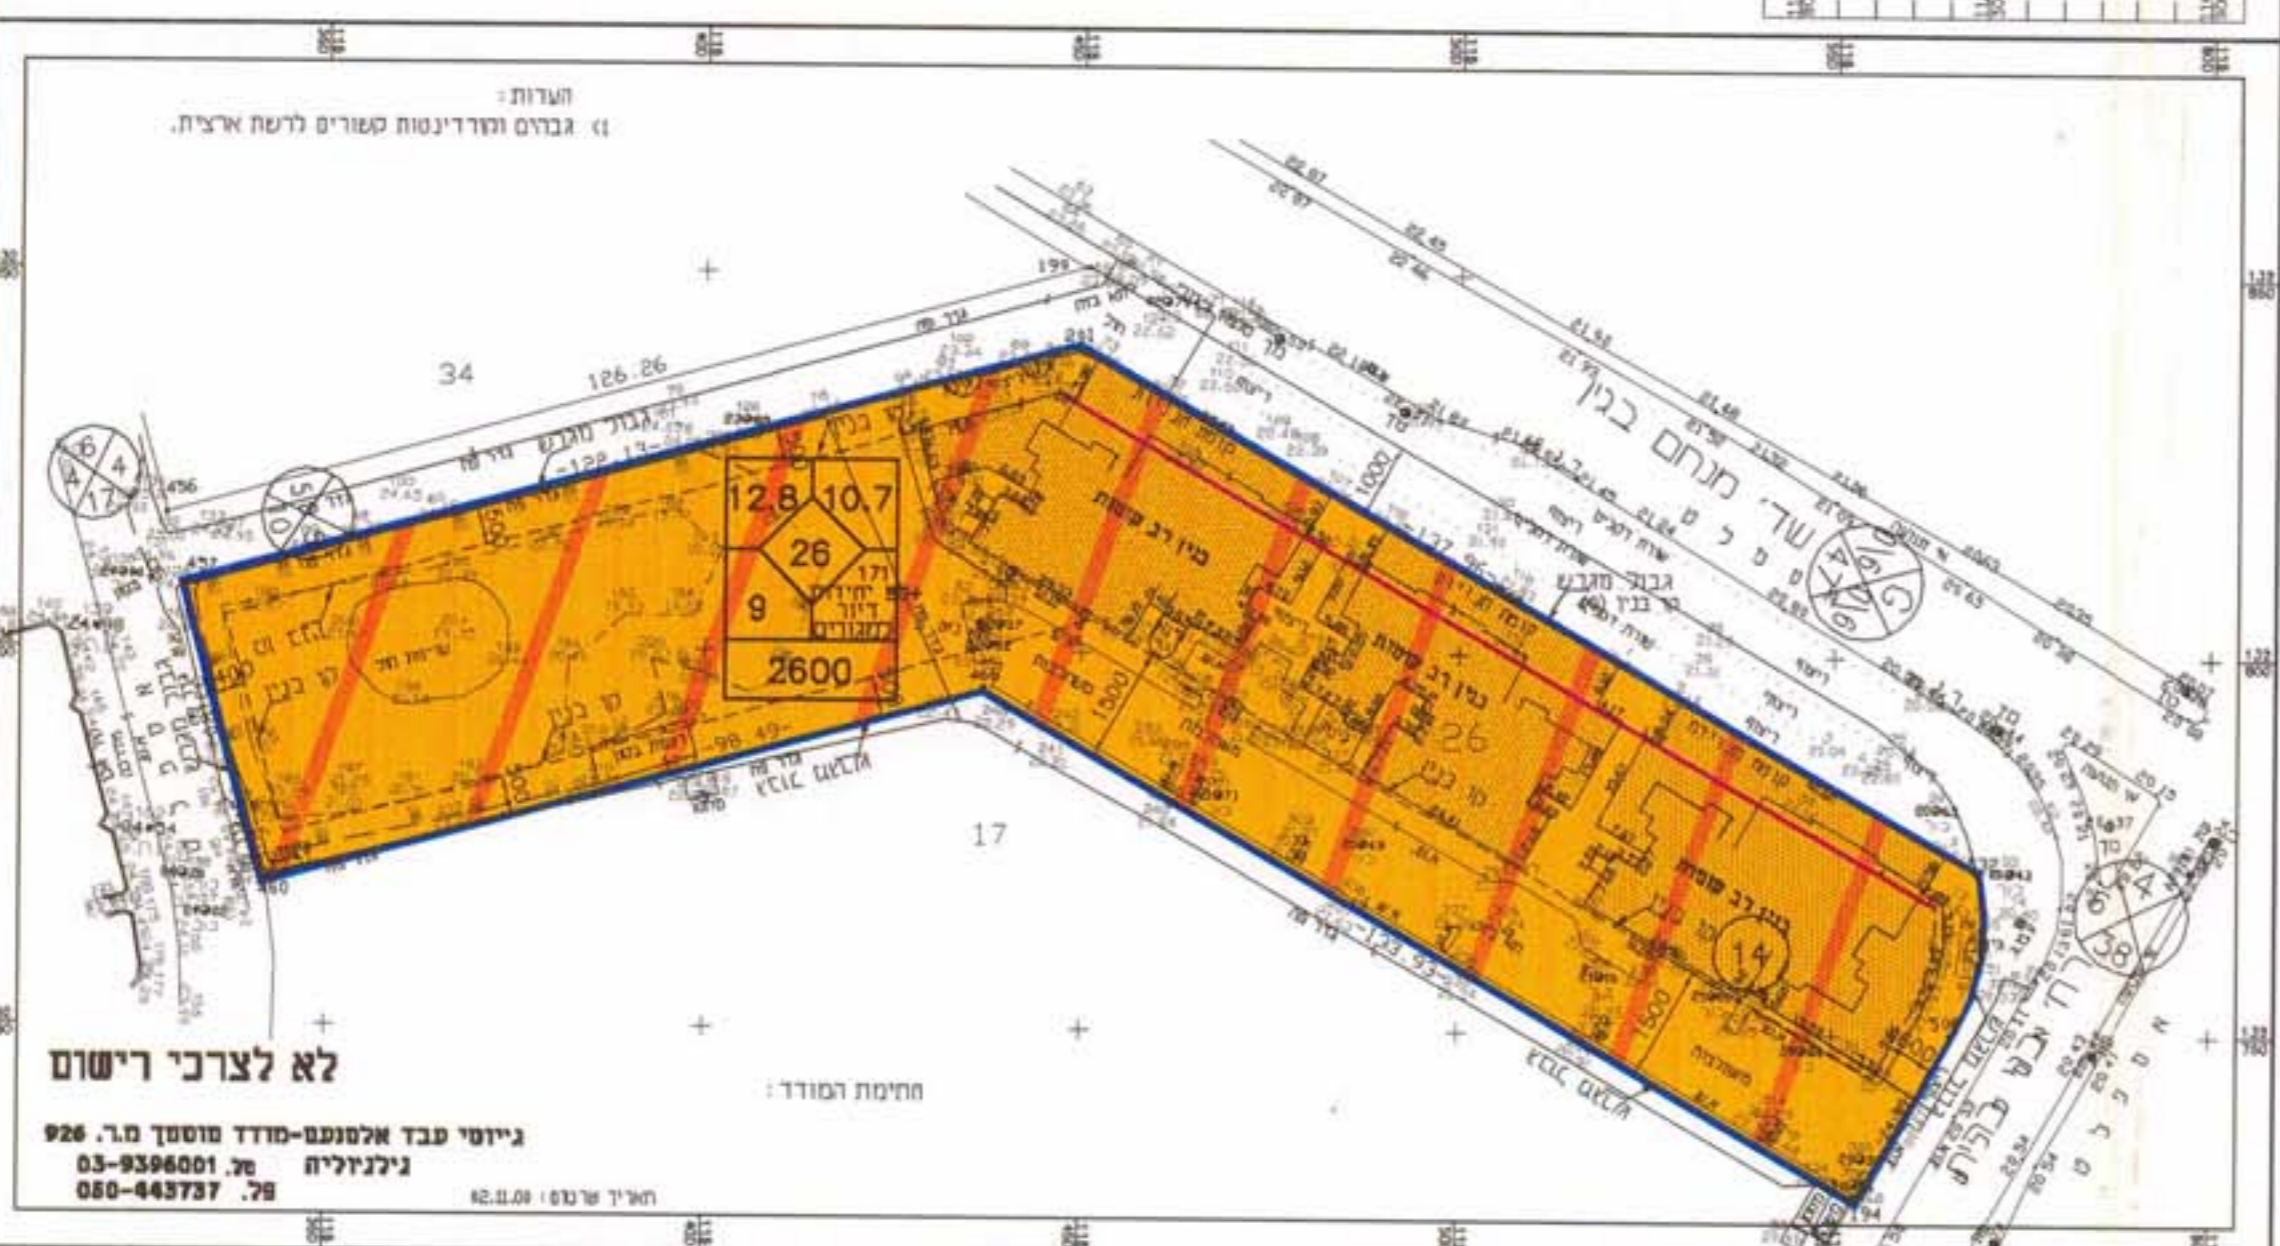

מקרא :  
 גבול התכנית  
 איזור מגורים אי מיוחד  
 חזית מסחרית

- מספר דרך
- קו בנין
- רוחב דרך
- סימון דרך
- שטח לצורך חישוב % בניה
- מס' מגרש
- מס' יח' מגורים במגרש
- מס' קומות ממוצע במגרש
- שטח מסחרי נטו
- מס' קומות מירבי

# מצב מוצע

**מקום : אשדוד**  
 מחוז : הדרום  
 נפה : אשקלון  
 רובע סיטי  
 גוש : 2073  
 מגרש : 26  
 שטח : 10.665 ד"

תרשים סביבה 1 : 5000

**מפה טופוגרפית**  
 קנה מידה 1 : 1000

הערות:  
 1. גבולות וסדר יישובים קשורים לרשת ארצית.

עורך התכנית :  
 ענת גורן, אדריכל  
 ארבעת ימים ירושלים  
 תל אביב 19, ת"א  
 טל: 03-6049070

מצב קיים		מצב מוצע	
מס' יח'ד	מס' יח'ד	מס' יח'ד	מס' יח'ד
181	171	80+	171
10.665	10.665	10.665	10.665
26	26	26	26
2073	2073	2073	2073
סיטי	סיטי	סיטי	סיטי
רובע	רובע	רובע	רובע
2600	2600	2600	2600
מס' (ע"מ"ר)	מס' (ע"מ"ר)	מס' (ע"מ"ר)	מס' (ע"מ"ר)