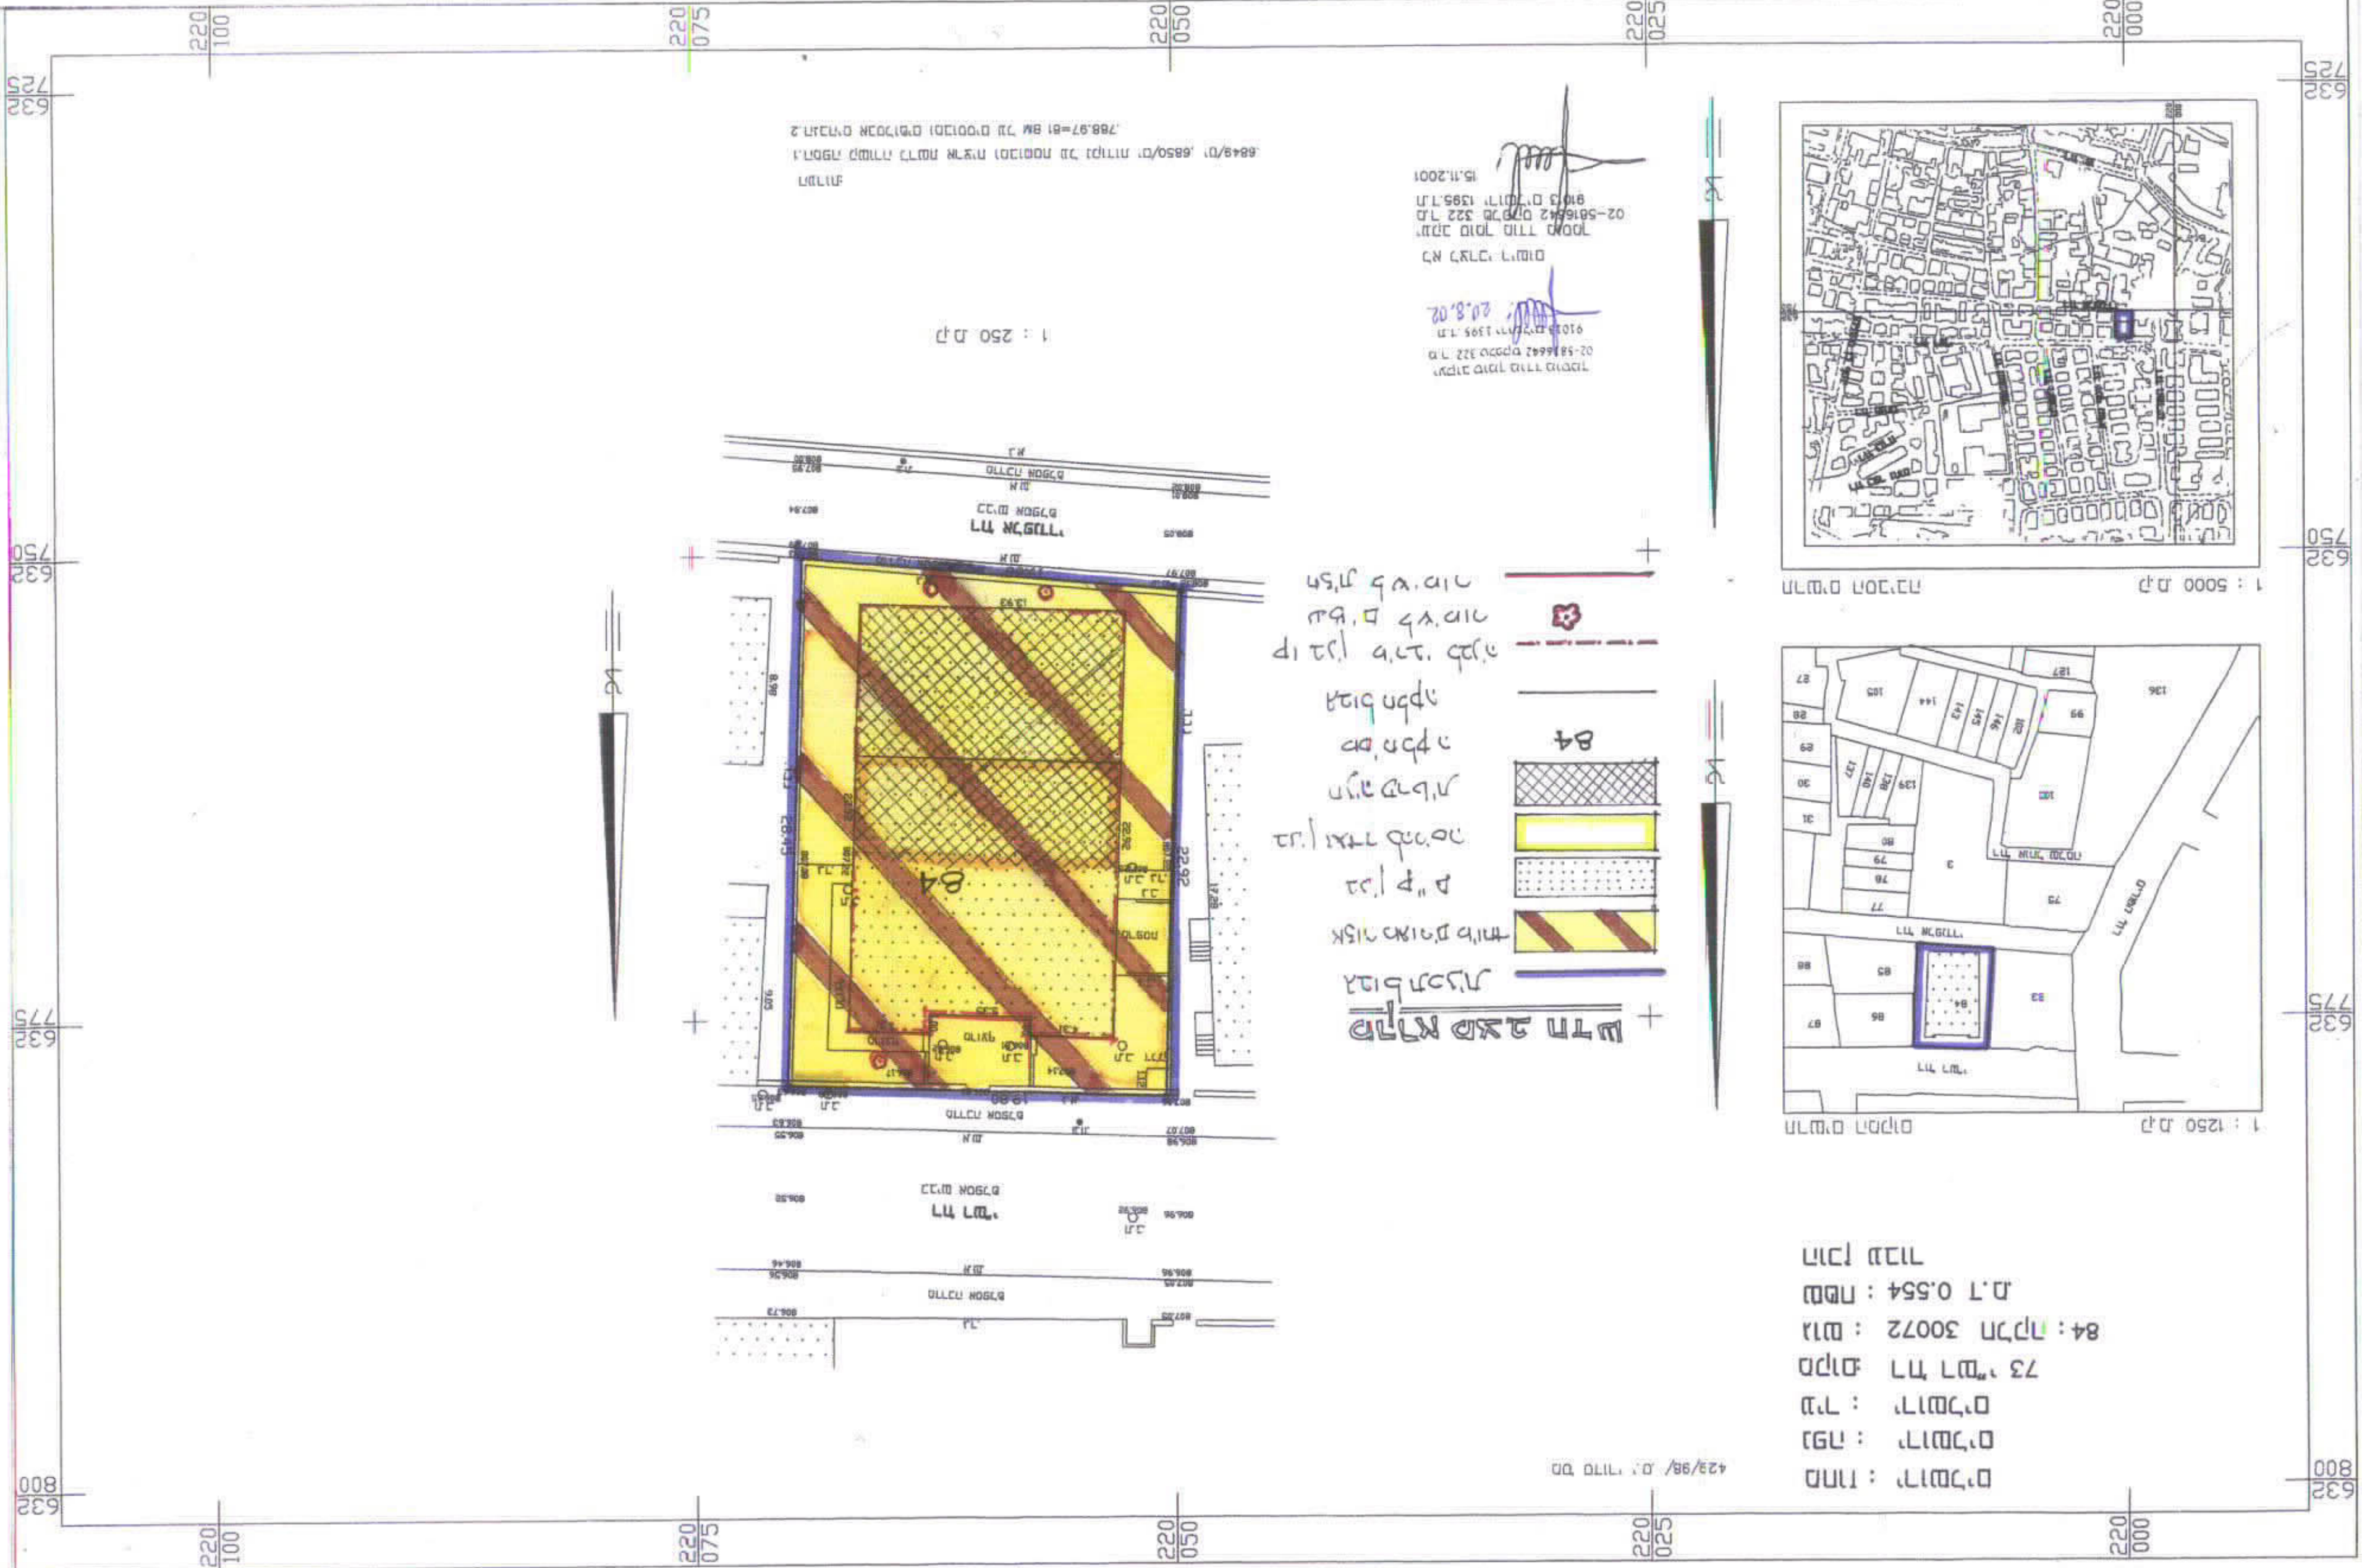

1 : 5000 מ"מ

1 : 1250 מ"מ

מחוז : ירושלים  
 נפה : ירושלים  
 עיר : ירושלים  
 מקום : רח' רמ"ד 73  
 גוש : 30072 חלקה : 84  
 שטח : 0.554 ד.מ.  
 הוכן עברו

מס' ת"ת : 429/98/07

תאריך : 15.11.2001  
 שם : 02-586642  
 מס' : 02-586642

- קו גבולות
- קו גבולות
- קו גבולות
- קו גבולות
- קו גבולות
- קו גבולות

1 : 250 מ"מ

מס' ת"ת : 02-586642  
 מס' : 02-586642

# תוכנית 84

1 : 250 מ"מ

1 : 250 מ"מ

1 : 250 מ"מ

מס' ת"ת : 02-586642  
 מס' : 02-586642

מס' ת"ת : 02-586642  
 מס' : 02-586642

מס' ת"ת : 02-586642  
 מס' : 02-586642

מס' ת"ת : 02-586642  
 מס' : 02-586642