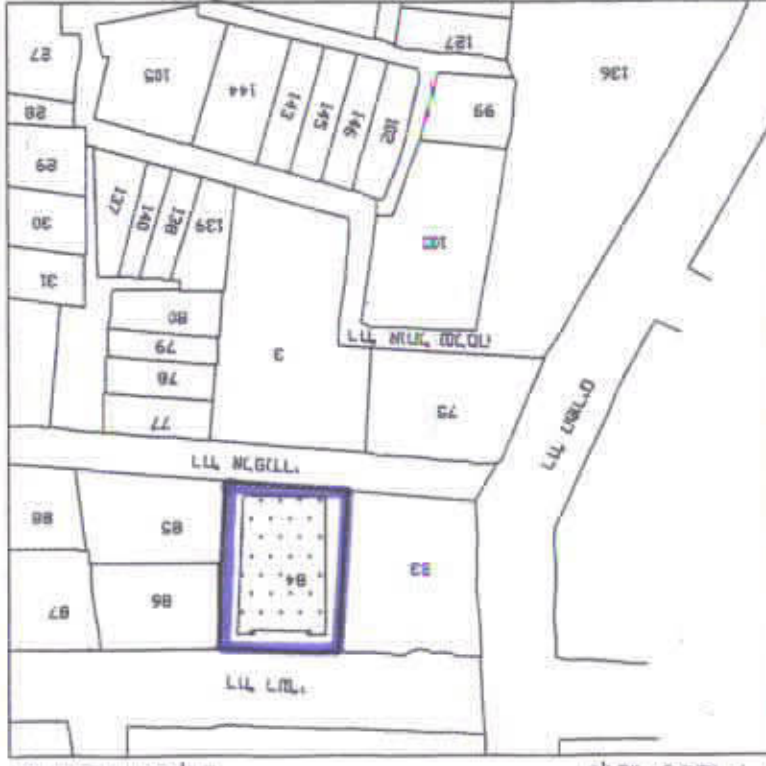

1 : 5000 מ"מ

1 : 1250 מ"מ

מחוז : ירושלים  
 נפה : ירושלים  
 עיר : ירושלים  
 מקום : רח' רמ"ד 73  
 גוש : 30072 חלקה : 84  
 שטח : 0.554 ד.מ.  
 הוכן עברו

מס' ת"ת : 429/98/07

תאריך : 15.11.2001  
 שם : 02-586642  
 מס' : 02-586642

- קו גבולות
- קו גבולות
- קו גבולות
- קו גבולות
- קו גבולות
- קו גבולות

1 : 250 מ"מ

מס' ת"ת : 02-586642  
 מס' : 02-586642

# תוכנית 84

1 : 250 מ"מ

1 : 250 מ"מ

1 : 250 מ"מ

מס' ת"ת : 02-586642  
 מס' : 02-586642

מס' ת"ת : 02-586642  
 מס' : 02-586642

מס' ת"ת : 02-586642  
 מס' : 02-586642

מס' ת"ת : 02-586642  
 מס' : 02-586642