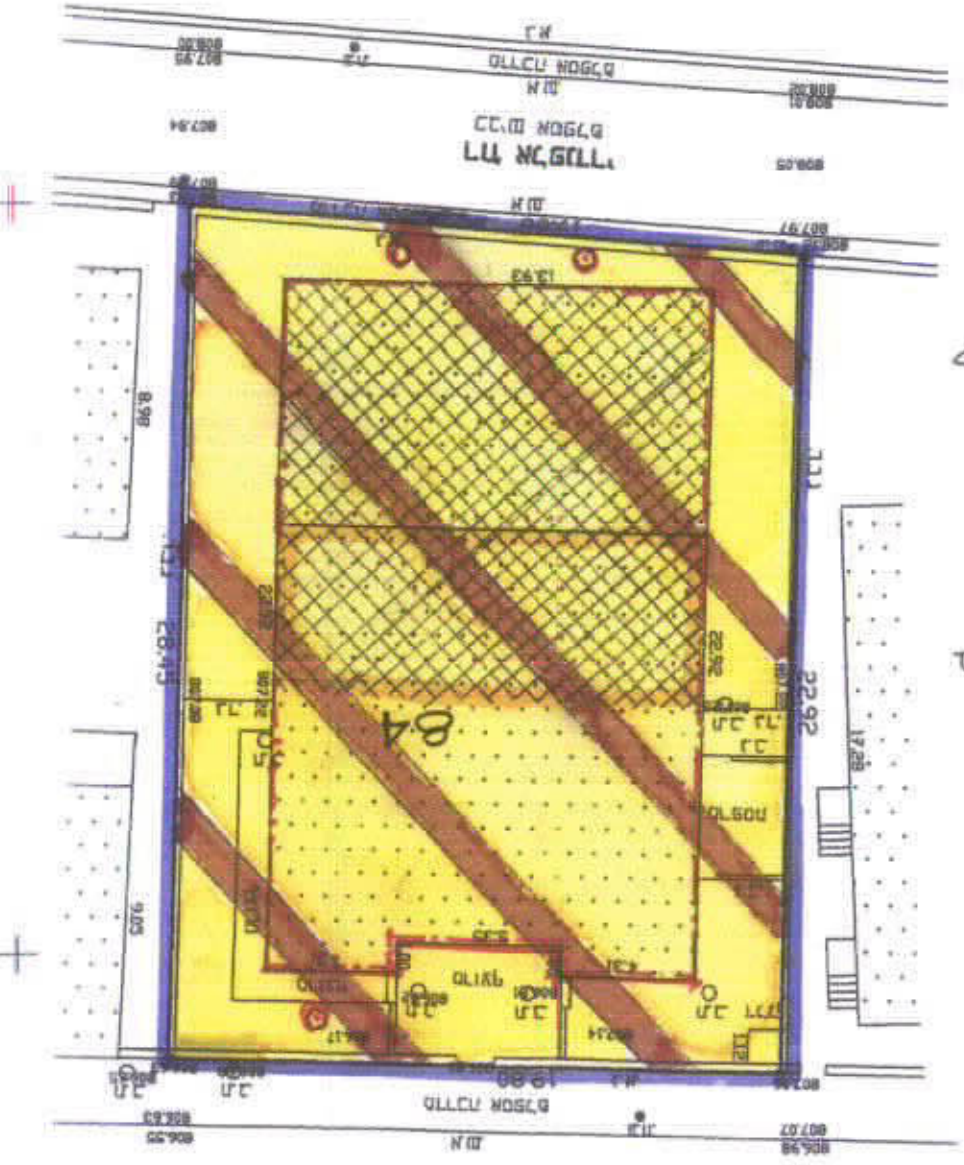

1 : 5000 מ"מ

1 : 1250 מ"מ

מחוז : ירושלים  
 נפה : ירושלים  
 עיר : ירושלים  
 מקום : רח' רמ"ד 73  
 גוש : 30072 חלקה : 84  
 שטח : 0.554 ד.מ.  
 הוכן עברו

מס' ת"ת : 429/98/07

תאריך : 15.11.2001  
 שם : 02-586642  
 מס' : 02-586642

- קו גבולות
- קו גבולות
- קו גבולות
- קו גבולות
- קו גבולות
- קו גבולות

1 : 250 מ"מ

מס' ת"ת : 02-586642  
 מס' : 02-586642

# תוכנית 84

1 : 250 מ"מ

1 : 250 מ"מ

1 : 250 מ"מ

מס' ת"ת : 02-586642  
 מס' : 02-586642

מס' ת"ת : 02-586642  
 מס' : 02-586642

מס' ת"ת : 02-586642  
 מס' : 02-586642

מס' ת"ת : 02-586642  
 מס' : 02-586642