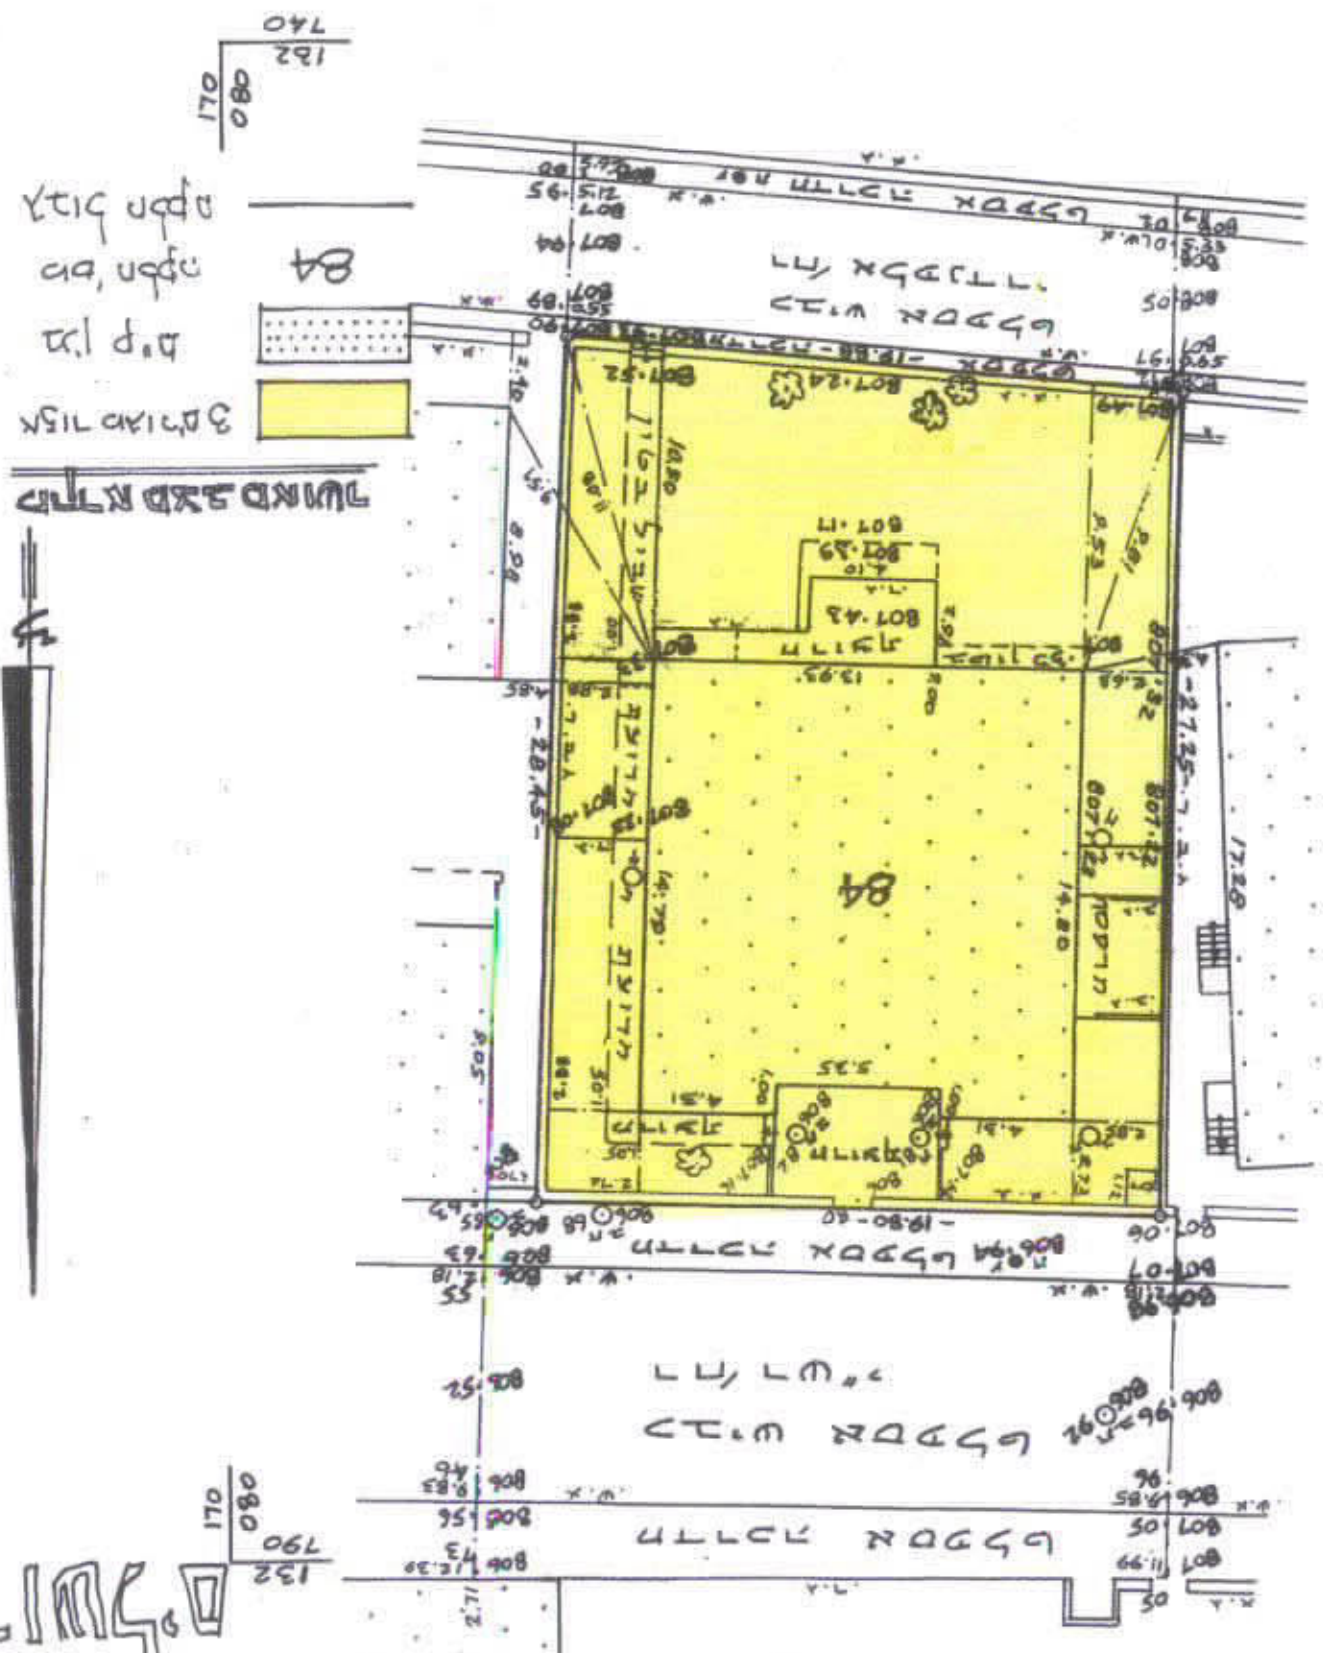

1 : 5000 מ"מ

1 : 1250 מ"מ

מחוז : ירושלים  
 נפה : ירושלים  
 עיר : ירושלים  
 מקום : רח' רמ"ד 73  
 גוש : 30072 חלקה : 84  
 שטח : 0.554 ד.מ.  
 הוכן עברו

מס' ת"ת : 429/98/07

תאריך : 15.11.2001  
 שם : 02-586642  
 מס' : 02-586642

- קו גבולות
- קו גבולות
- קו גבולות
- קו גבולות
- קו גבולות
- קו גבולות

1 : 250 מ"מ

מס' ת"ת : 02-586642  
 מס' : 02-586642

# תוכנית 84

1 : 250 מ"מ

1 : 250 מ"מ

1 : 250 מ"מ

מס' ת"ת : 02-586642  
 מס' : 02-586642

מס' ת"ת : 02-586642  
 מס' : 02-586642

מס' ת"ת : 02-586642  
 מס' : 02-586642

מס' ת"ת : 02-586642  
 מס' : 02-586642