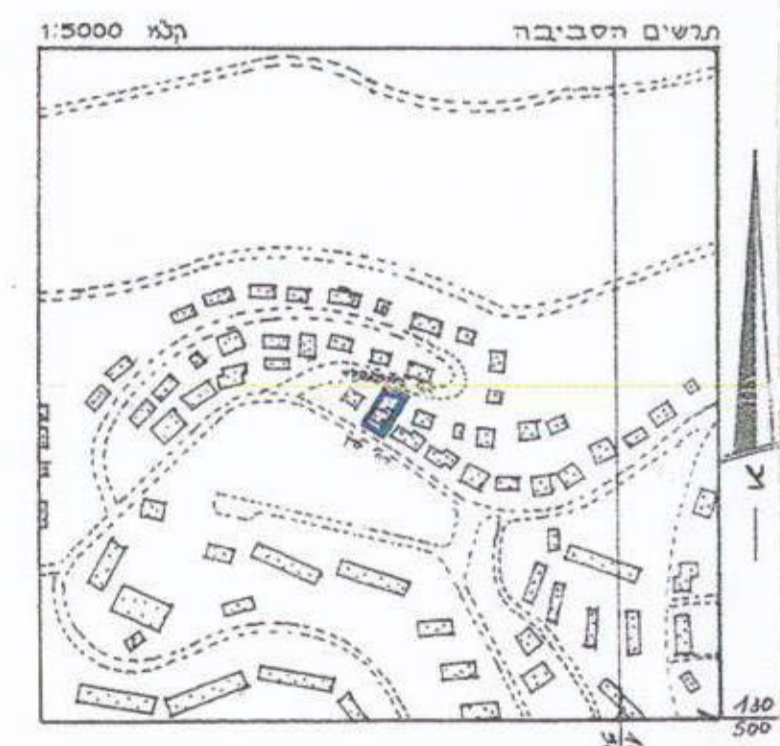

לא לצרכי יישום

יעקב שומך מודד מוסמך, מס' רישוי 22
מ.ר. 322 טלפקס 02-5814442
ת.ד. 1395 ירושלים טל. 02-5814442

יעקב שומך מודד מוסמך, מס' רישוי 22
מ.ר. 322 טלפקס 02-5814442
ת.ד. 1395 ירושלים טל. 02-5814442

מחוז ירושלים

נכ"ה ירושלים

ע"ר ירושלים

מקום קריית הנובל רח' אפונה לוי 70

גוש 30407 חלקה 55

הוכן עבור אפונה

שטח החלקה 0.581 ד.ש.

מקרא מצב חדש

גבול התכנית

איזור מאורים 5 מיוחד

בזן קיים

מספר חלקה קיימת

גבול חלקה קיימת

קו בזן חדש לתוספת קומה

קו בזן חדש לתוספת בחזית הבזן

מרפסת להריסה במקלט ± 0.00