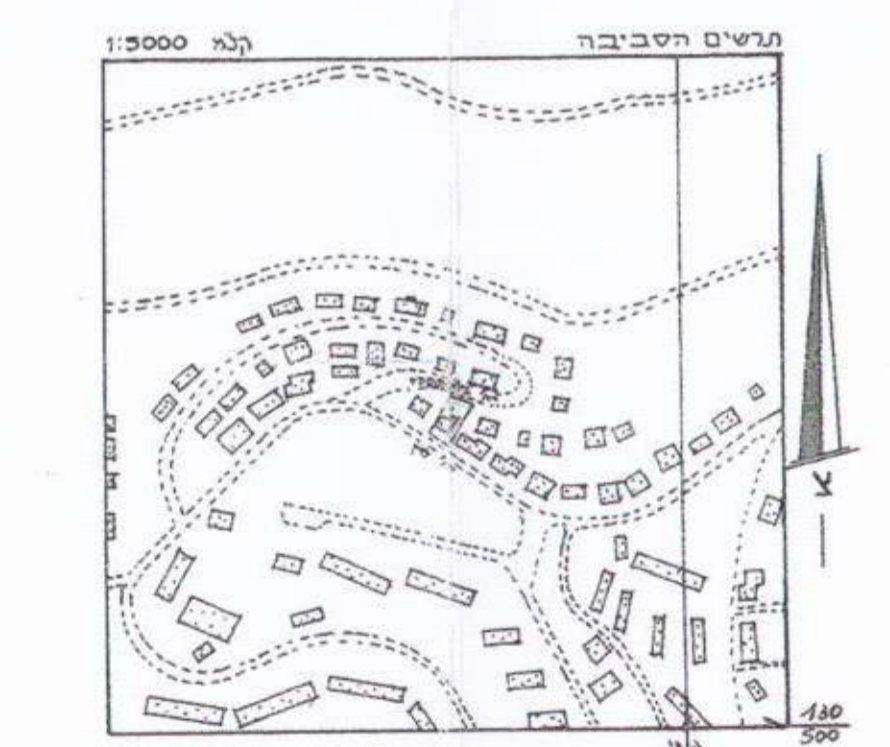

לא לצרכי יישום

יעקב שומך מודד מוסמך, מס' רישוי 22
מ.ר. 322 טלפקס 02-5814442
ת.ד. 1395 ירושלים טל. 02-5814442

יעקב שומך מודד מוסמך, מס' רישוי 22
מ.ר. 322 טלפקס 02-5814442
ת.ד. 1395 ירושלים טל. 02-5814442

מחוז ירושלים

נכ"ה ירושלים

ע"ר ירושלים

מקום קריית הנובל רח' אפונה לוי 70

גוש 30407 חלקה 55

הוכן עבור אפונה

שטח החלקה 0.581 ד.ש.

סקרא מצב מאושר

איזור מאורים 5

בזן קיים

מס. חלקה קיימת

גבול חלקה קיימת

הציה - קרטוט