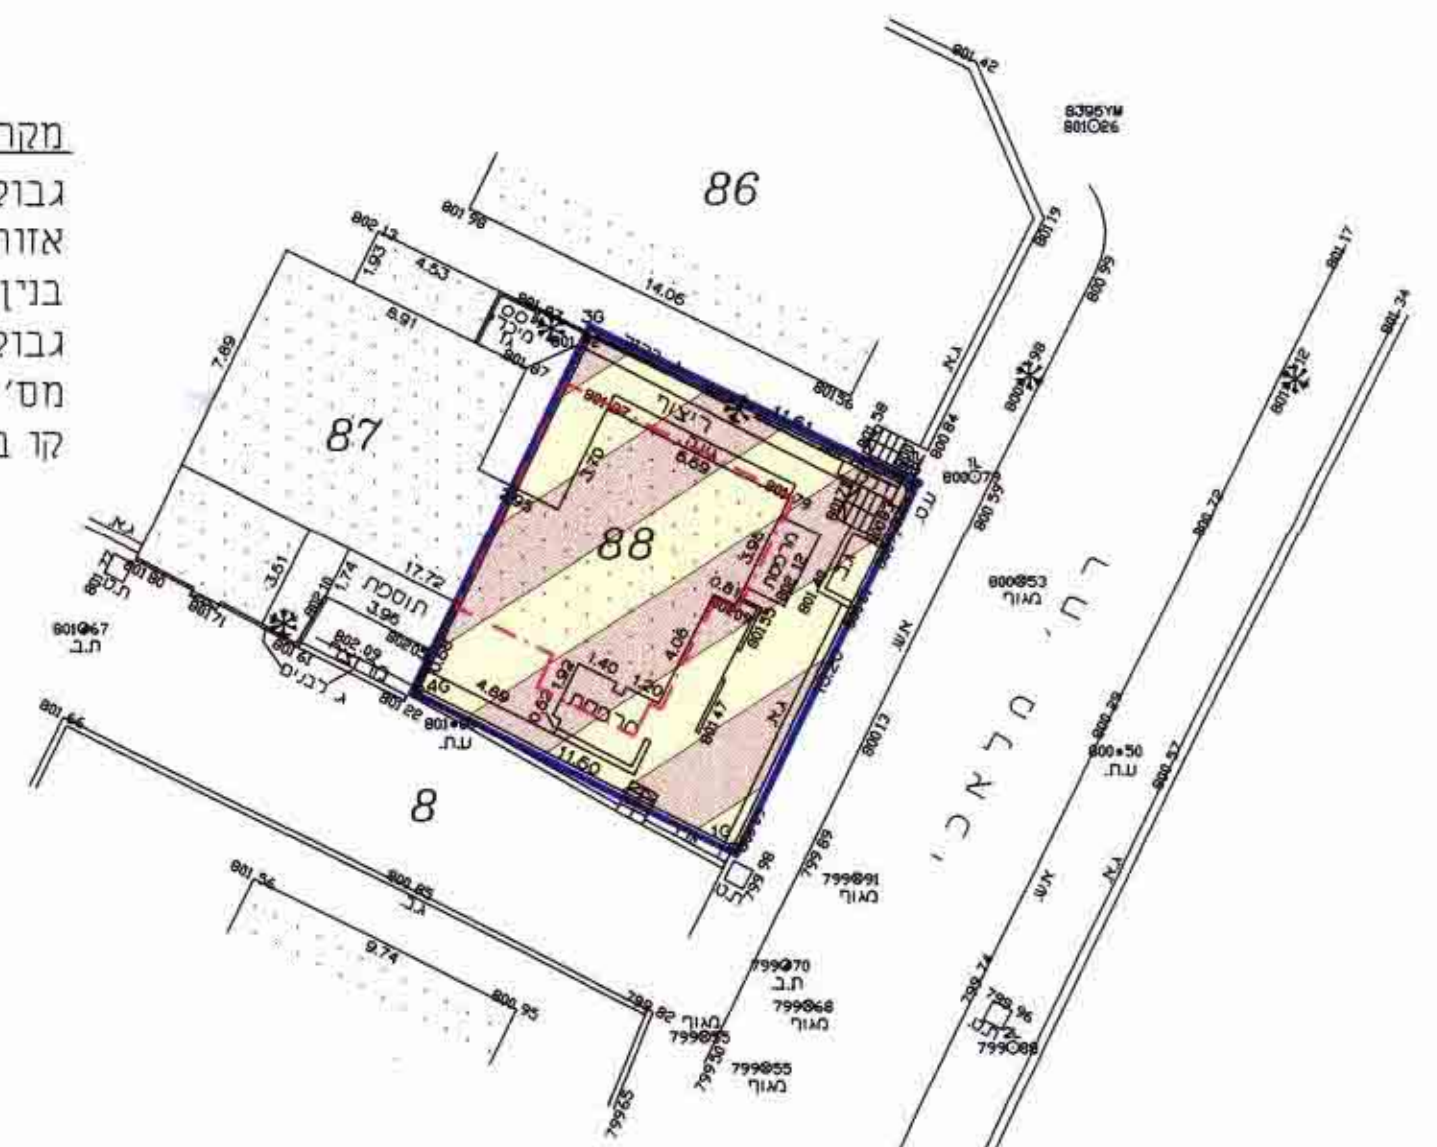

8852 - 8853

מחוז ירושלים
מרחב תכנון מקומי ירושלים

תכנית מס': 8852
שינוי מס': 23 / 02 לתכנית המתאר המקומית לירושלים
(שינוי תכנית מתאר מקומית)
"תכנית מתאר מפורטת"

תשריט
קנ"מ: 1:250

חתימת בעלי הקרקע ומגישי התכנית:

מצב חדש

הערות

1. הקואו' מבוססות על ימ' 8395, ימ' 8396.
2. הגבהים מבוססים על ימ' 8395 = 801.26.

קנה מידה 1 : 250

מס' סידורי GS938

מחוז : ירושלים
נפה : ירושלים
מקום : ירושלים
גוש : 30082
חלקות : 88
שטח : 0.152 דונם
כתובת : מלאכי 23

תרשים המקום 1 : 1250

תרשים הסביבה 1 : 5000