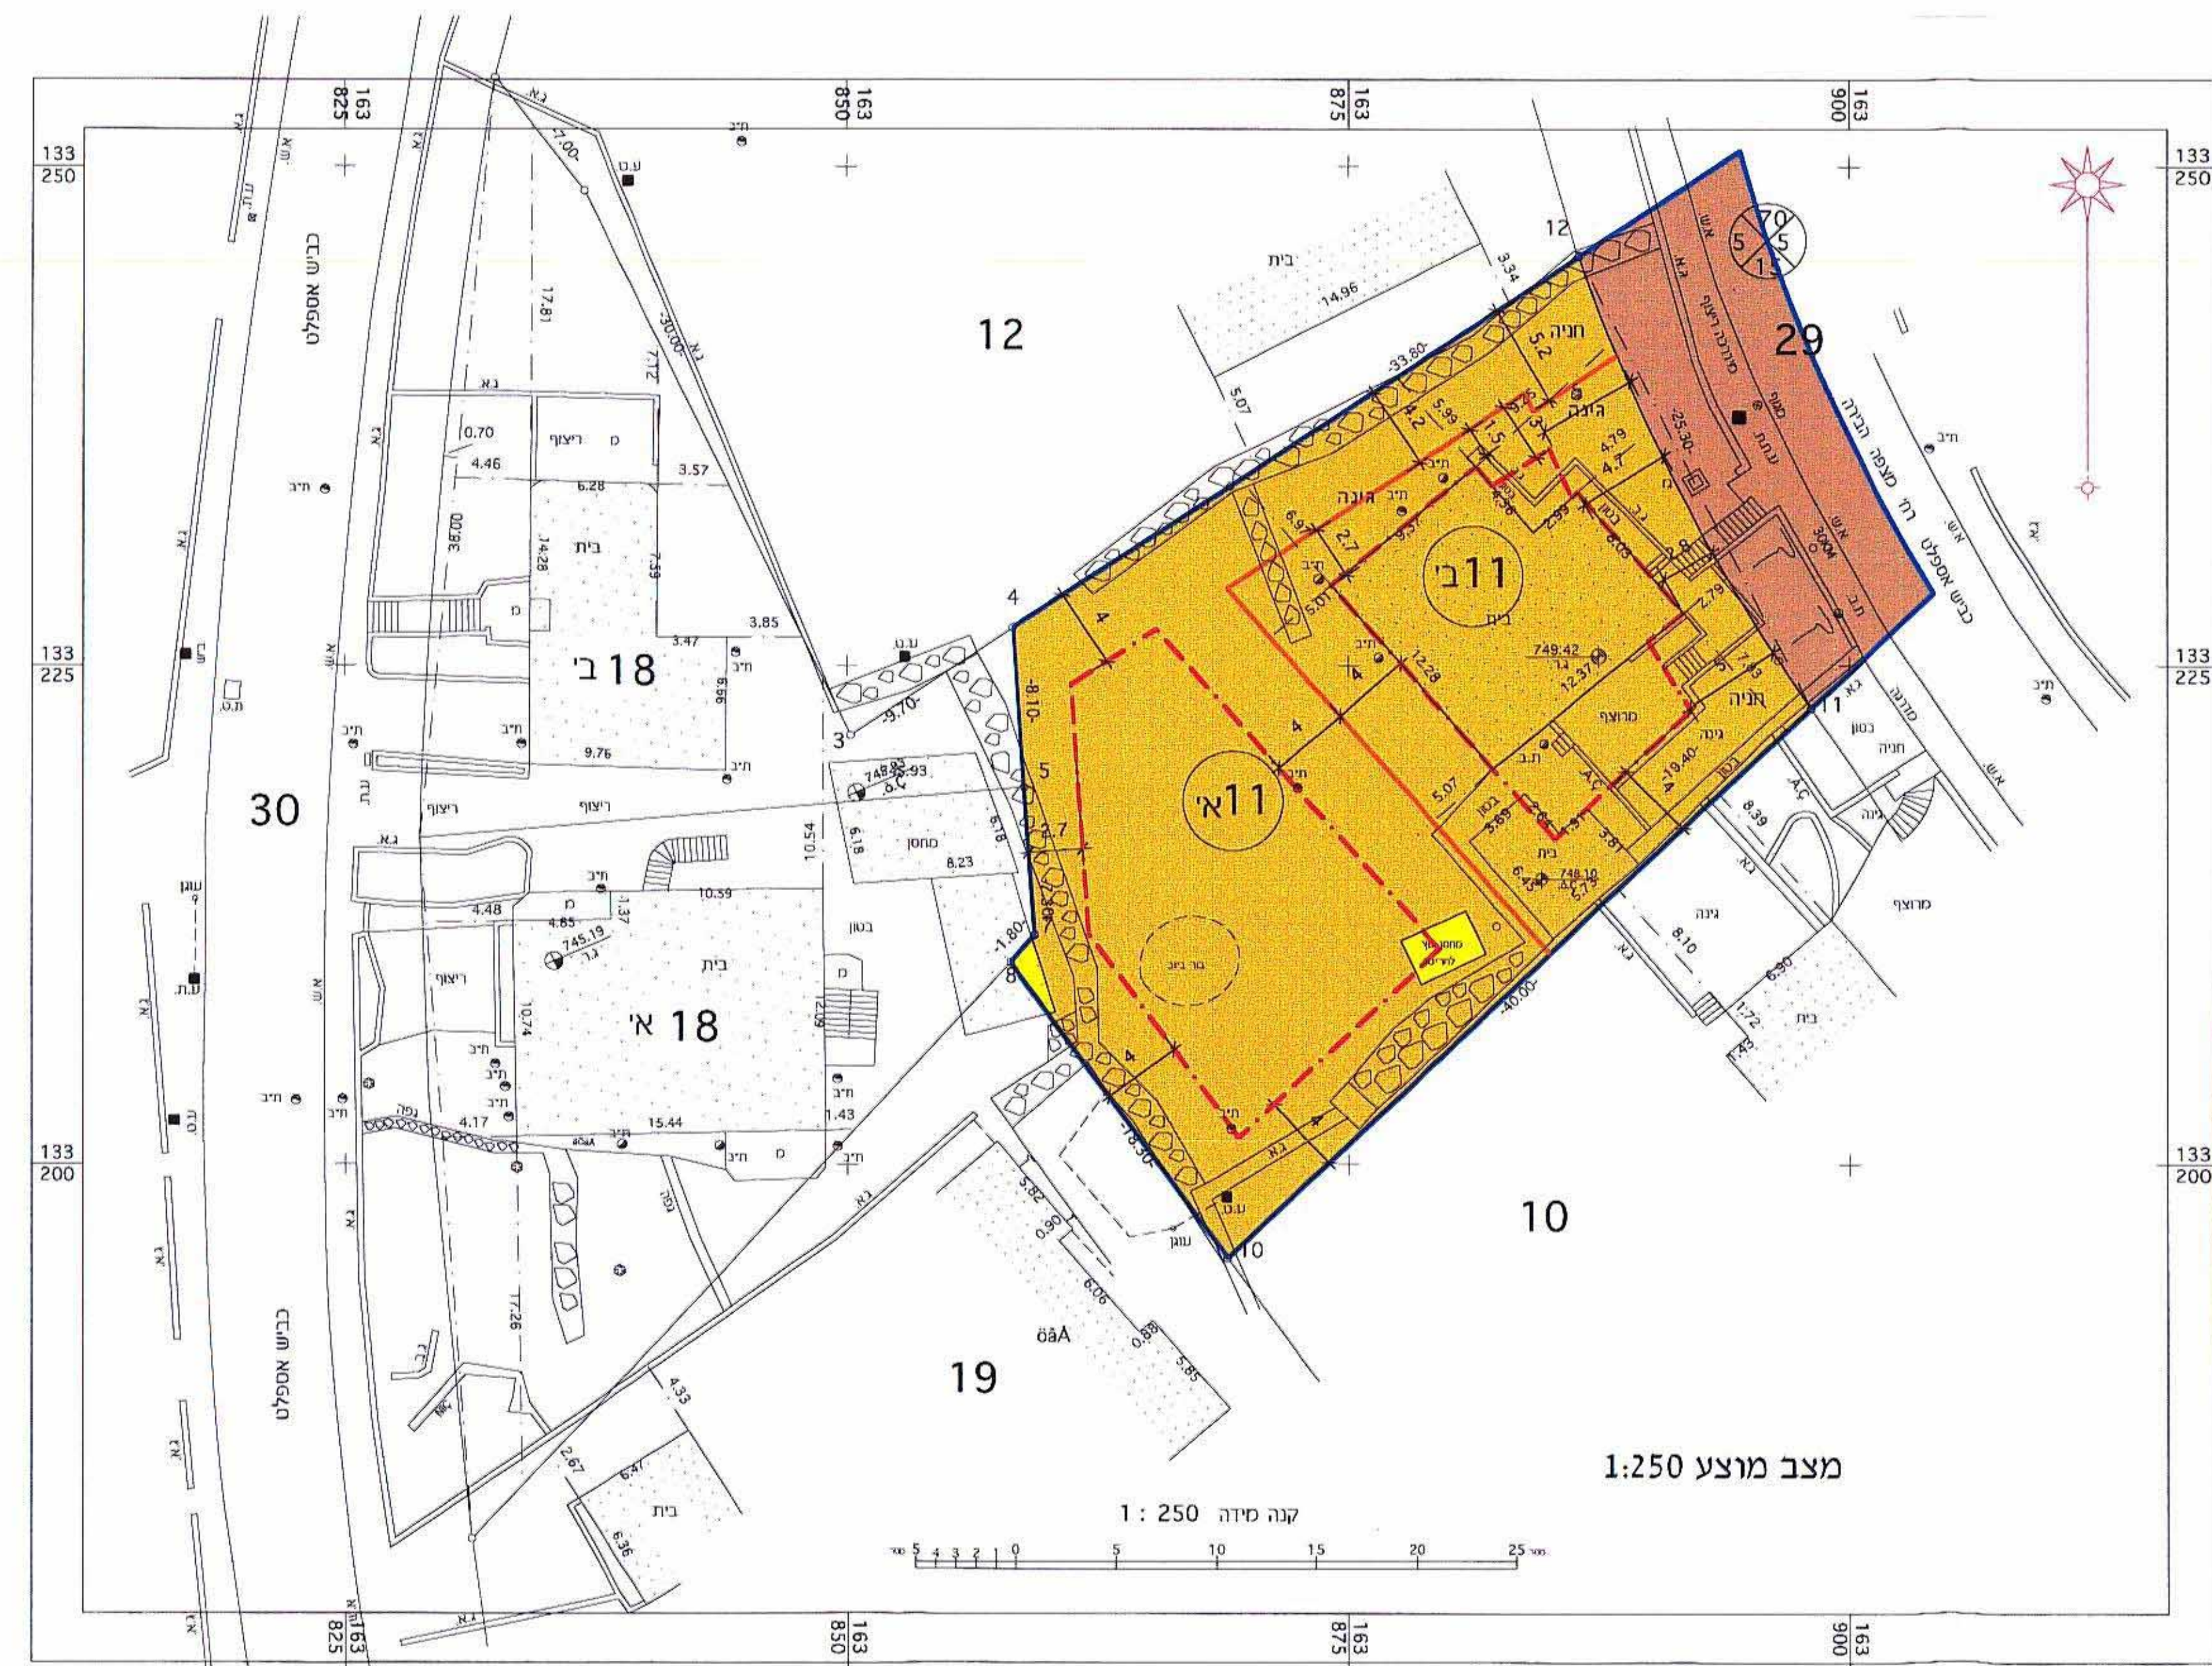

מחוז ירושלים  
מרחב תכנון מקומי הראל

הל/מק/384 תכנית איחוד וחלוקה מגרשים בהסכמת הבעלים  
שינוי לתכנית הל/250 ד' ולתכנית מ/360 ו' ותכנית מ/250

ק.ג.מ. 1:250

מחוז : ירושלים  
נפה : ירושלים  
ישוב : מבשרת ציון  
גוש : 30 462  
חלקה : 11  
שטח התכנית : 1.321 דונם

בעל הקרקע : מנהל מקרקעי ישראל

המניש : דוד שבתאי  
מצפה הבריה 14 מבשרת ציון

המחכן : ארול פקר אדריכל

ארול פקר - אדריכל  
5342465  
מבשרת ציון 90805

טבלת מודעים

מספר גוש		מספר חלקה		מספר חלקה	
שטח	שטח	שטח	שטח	שטח	שטח
30462	11	מגורים 5	1110	מגורים 5	1110
		מגורים 8	454	מגורים 8	1110

מסדור: 01/08/02 - 4

מקרא :

- גבול התכנית
- גבול מגרש חדש
- קווי בנין
- בנין קיים
- אזור מגורים 5
- דרך קיימת
- מבנה להריסה
- מספר מגרש

- מספר הדרך
- קו בניין
- רוחב הדרך

מצב מוצע 1:250

מצב מאושר 1:250

אני אריה סירקין, מודד מוסמך חתום מטה מאשר בה כן חשבו השטחים שנטבלת חלקה נכנים. בדקתי החשוב פליטטרית ובשטח.