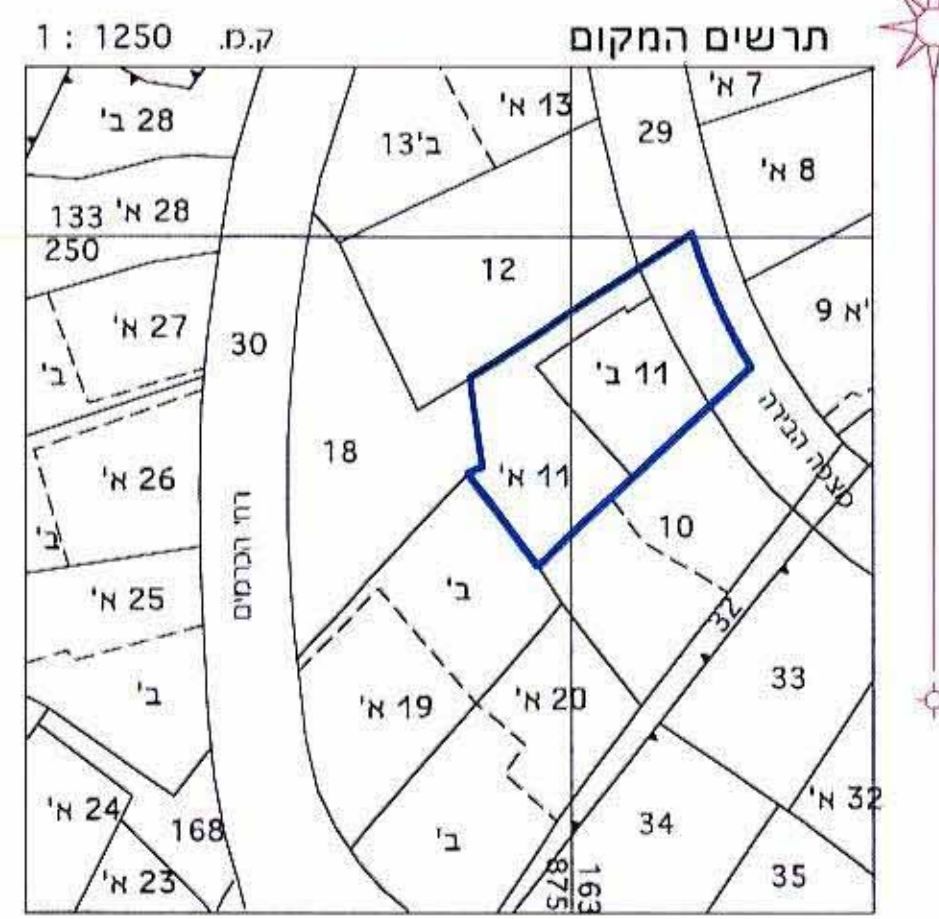

מחוז ירושלים  
מרחב תכנון מקומי הראל

הל/מק/384 תכנית איחוד וחלוקה מגרשים בהסכמת הבעלים  
שינוי לתכנית הל/250 ד' ולתכנית מ/360 ו' ותכנית מ/250

ק.ג.מ. 1:250

מחוז : ירושלים  
נפה : ירושלים  
ישוב : מבשרת ציון  
גוש : 30 462  
חלקה : 11  
שטח התכנית : 1.321 דונם

בעל הקרקע : מנהל מקרקעי ישראל

המניש : דוד שבתאי  
מצפה הבריה 14 מבשרת ציון

המחכן : ארול פקר אדריכל

ארול פקר - אדריכל  
5342465  
מבשרת ציון 90805

טבלת מודעים

מספר גוש		מספר חלקה		מספר חלקה	
שטח	שטח	שטח	שטח	שטח	שטח
30462	11	מגורים 5	1110	מגורים 5	1110
		מגורים 8	454	מגורים 8	1110

מסדור: 01/08/02 - 4

מקרא :

- גבול התכנית
- גבול מגרש חדש
- קווי בנין
- בנין קיים
- אזור מגורים 5
- דרך קיימת
- מבנה להריסה
- מספר מגרש

- מספר הדרך
- קו בניין
- רוחב הדרך

מצב מוצע 1:250

מצב מאושר 1:250

אני אריה סירקין, מודד מוסמך חתום מטה מאשר בה כן חשבו השטחים שנטבלת חלקה נכנים. בדקתי החשוב פליטטרית ובשטח.