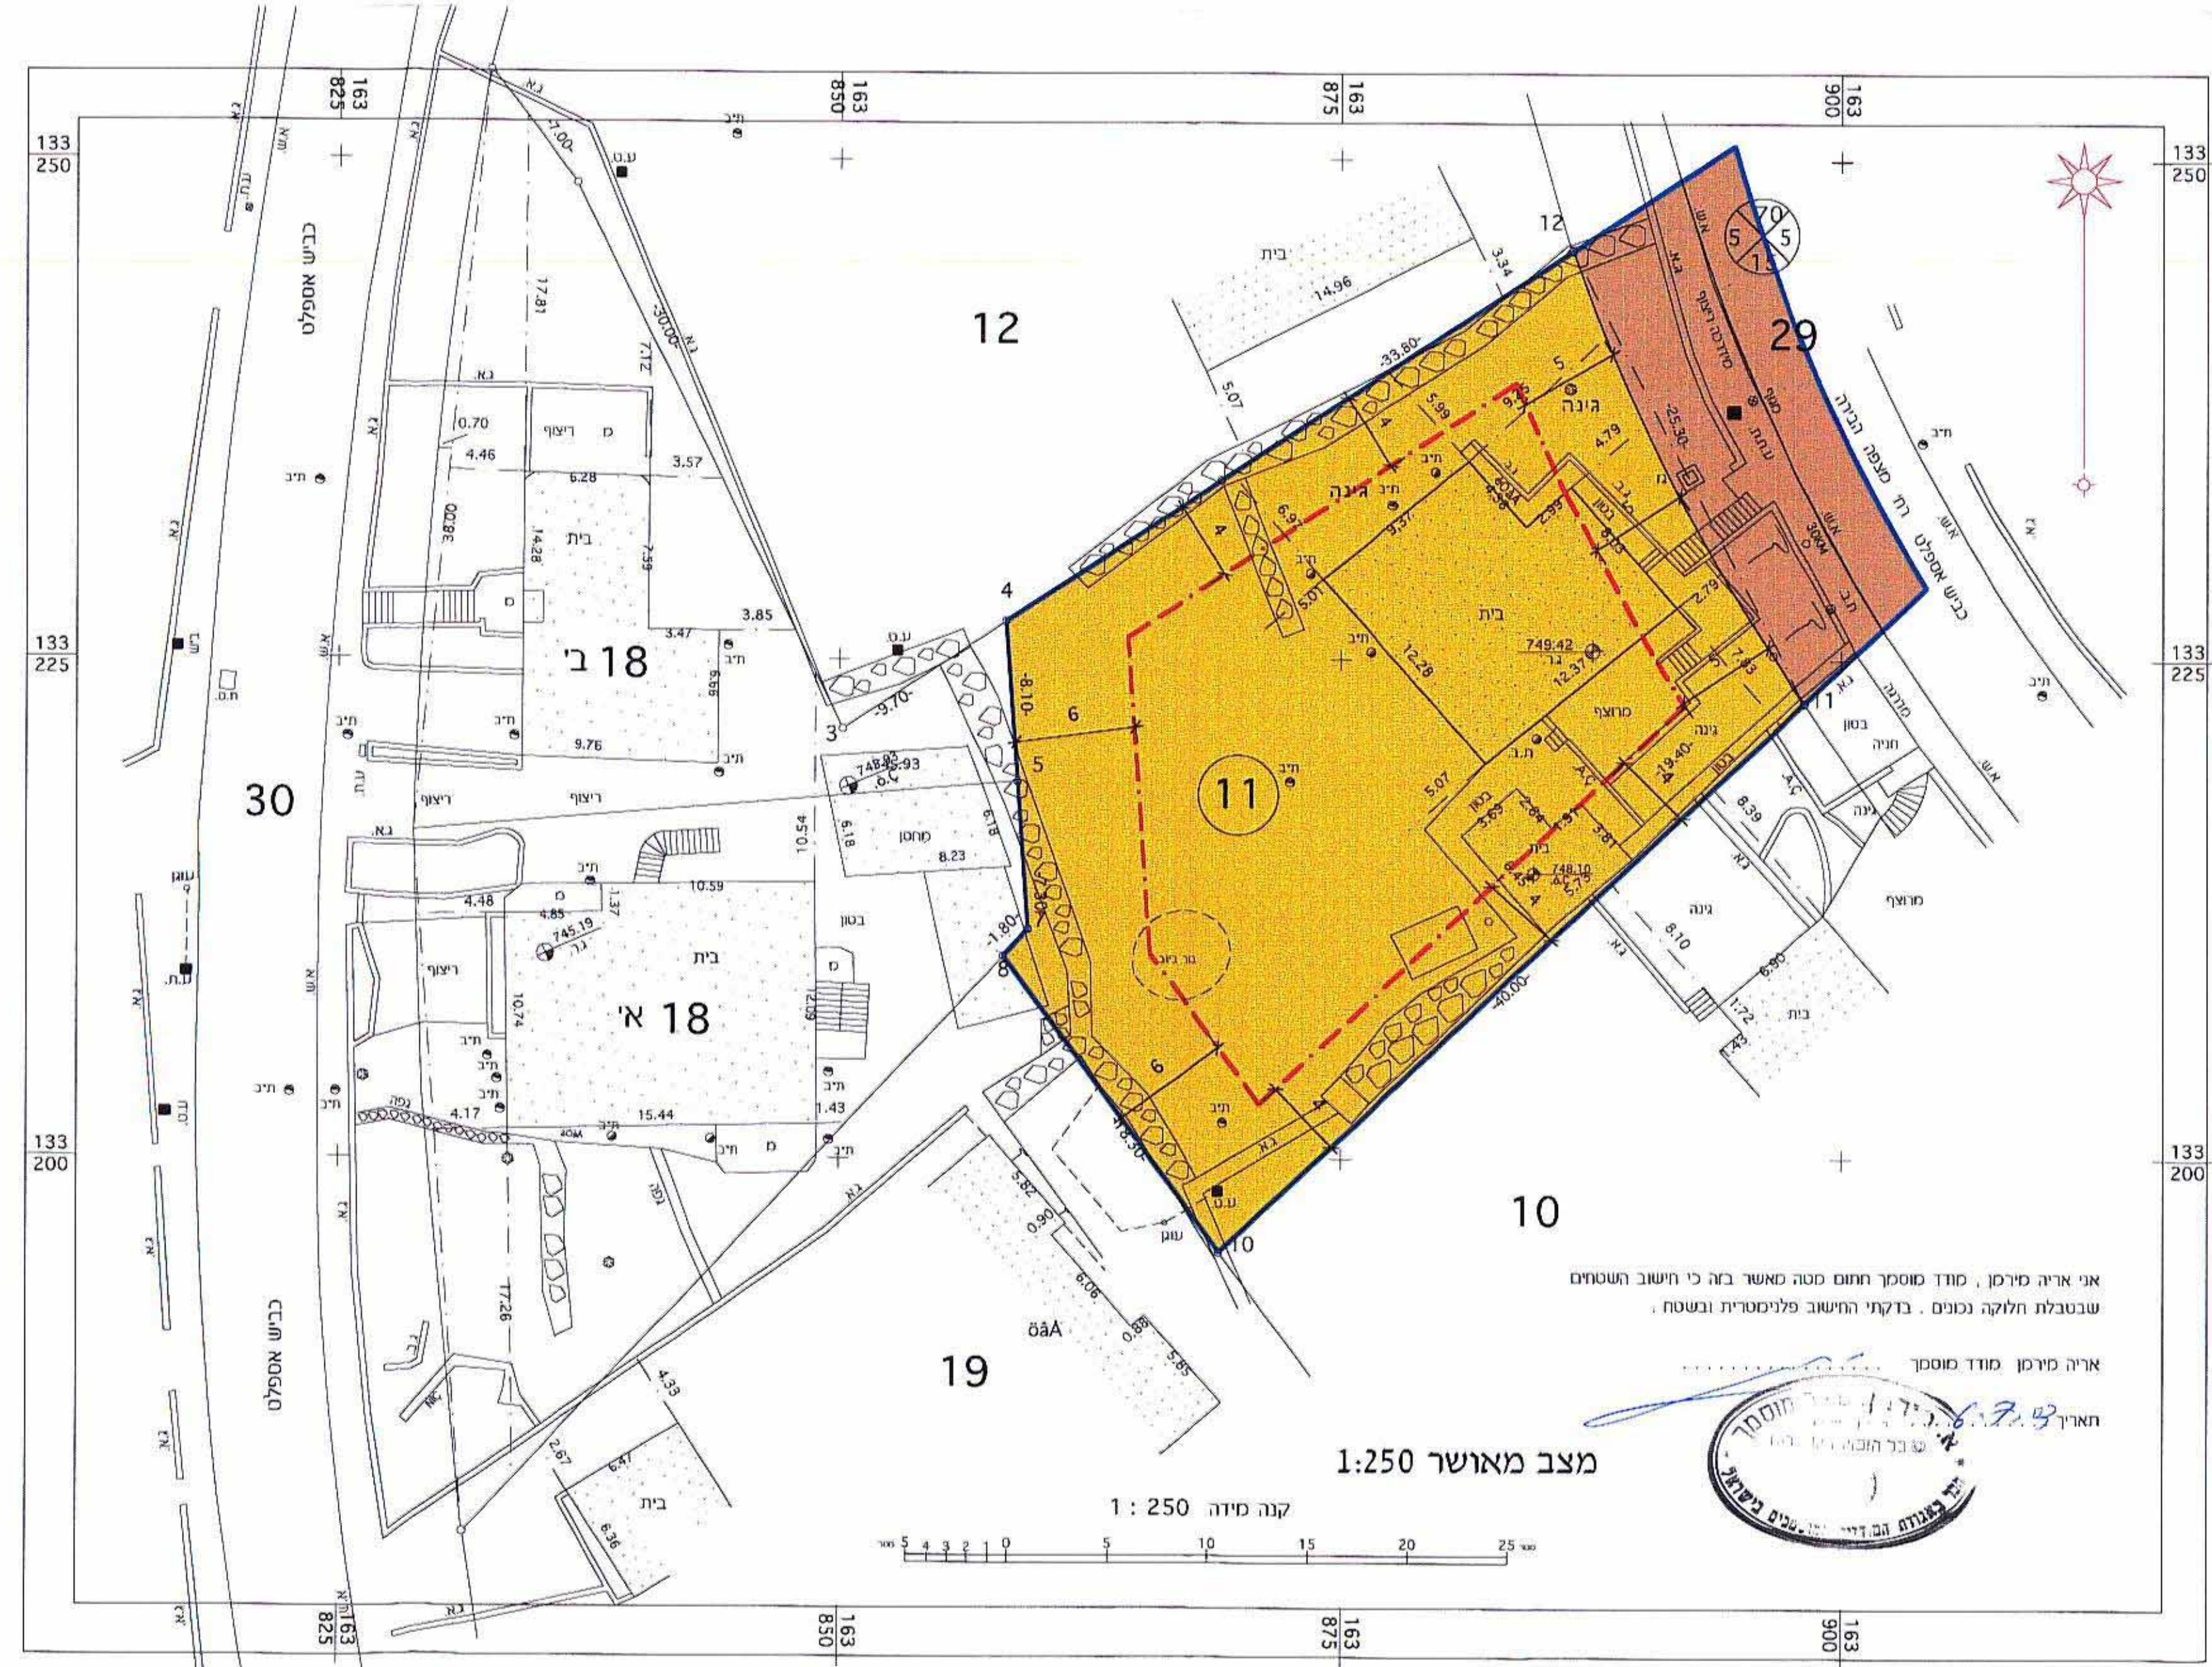

מחוז ירושלים  
מרחב תכנון מקומי הראל

הל/מק/384 תכנית איחוד וחלוקה מגרשים בהסכמת הבעלים  
שינוי לתכנית הל/250 ד' ולתכנית מ/360 ו' ותכנית מ/250

ק.ג.מ. 1:250

מחוז : ירושלים  
נפה : ירושלים  
ישוב : מבשרת ציון  
גוש : 30 462  
חלקה : 11  
שטח התכנית : 1.321 דונם

בעל הקרקע : מנהל מקרקעי ישראל

המניש : דוד שבתאי  
מצפה הבריה 14 מבשרת ציון

המחכן : ארול פקר אדריכל

ארול פקר - אדריכל  
5342465  
מבשרת ציון 90805

טבלת מודעים

מספר גוש		מספר חלקה		מספר חלקה	
שטח	שטח	שטח	שטח	שטח	שטח
30462	11	מגורים 5	1110	מגורים 5	1110
		מגורים 8	454	מגורים 8	1110

מסדור: 01/08/02 - 4

מקרא :

- גבול התכנית
- גבול מגרש חדש
- קווי בנין
- בנין קיים
- אזור מגורים 5
- דרך קיימת
- מבנה להריסה
- מספר מגרש

- מספר הדרך
- קו בניין
- רוחב הדרך

מצב מוצע 1:250

מצב מאושר 1:250

אני אריה סירקין, מודד מוסמך חתום מטה מאשר בה כן חשבו השטחים שנטבלת חלקה נכנים. בדקתי החשוב פליטטרית ובשטח.