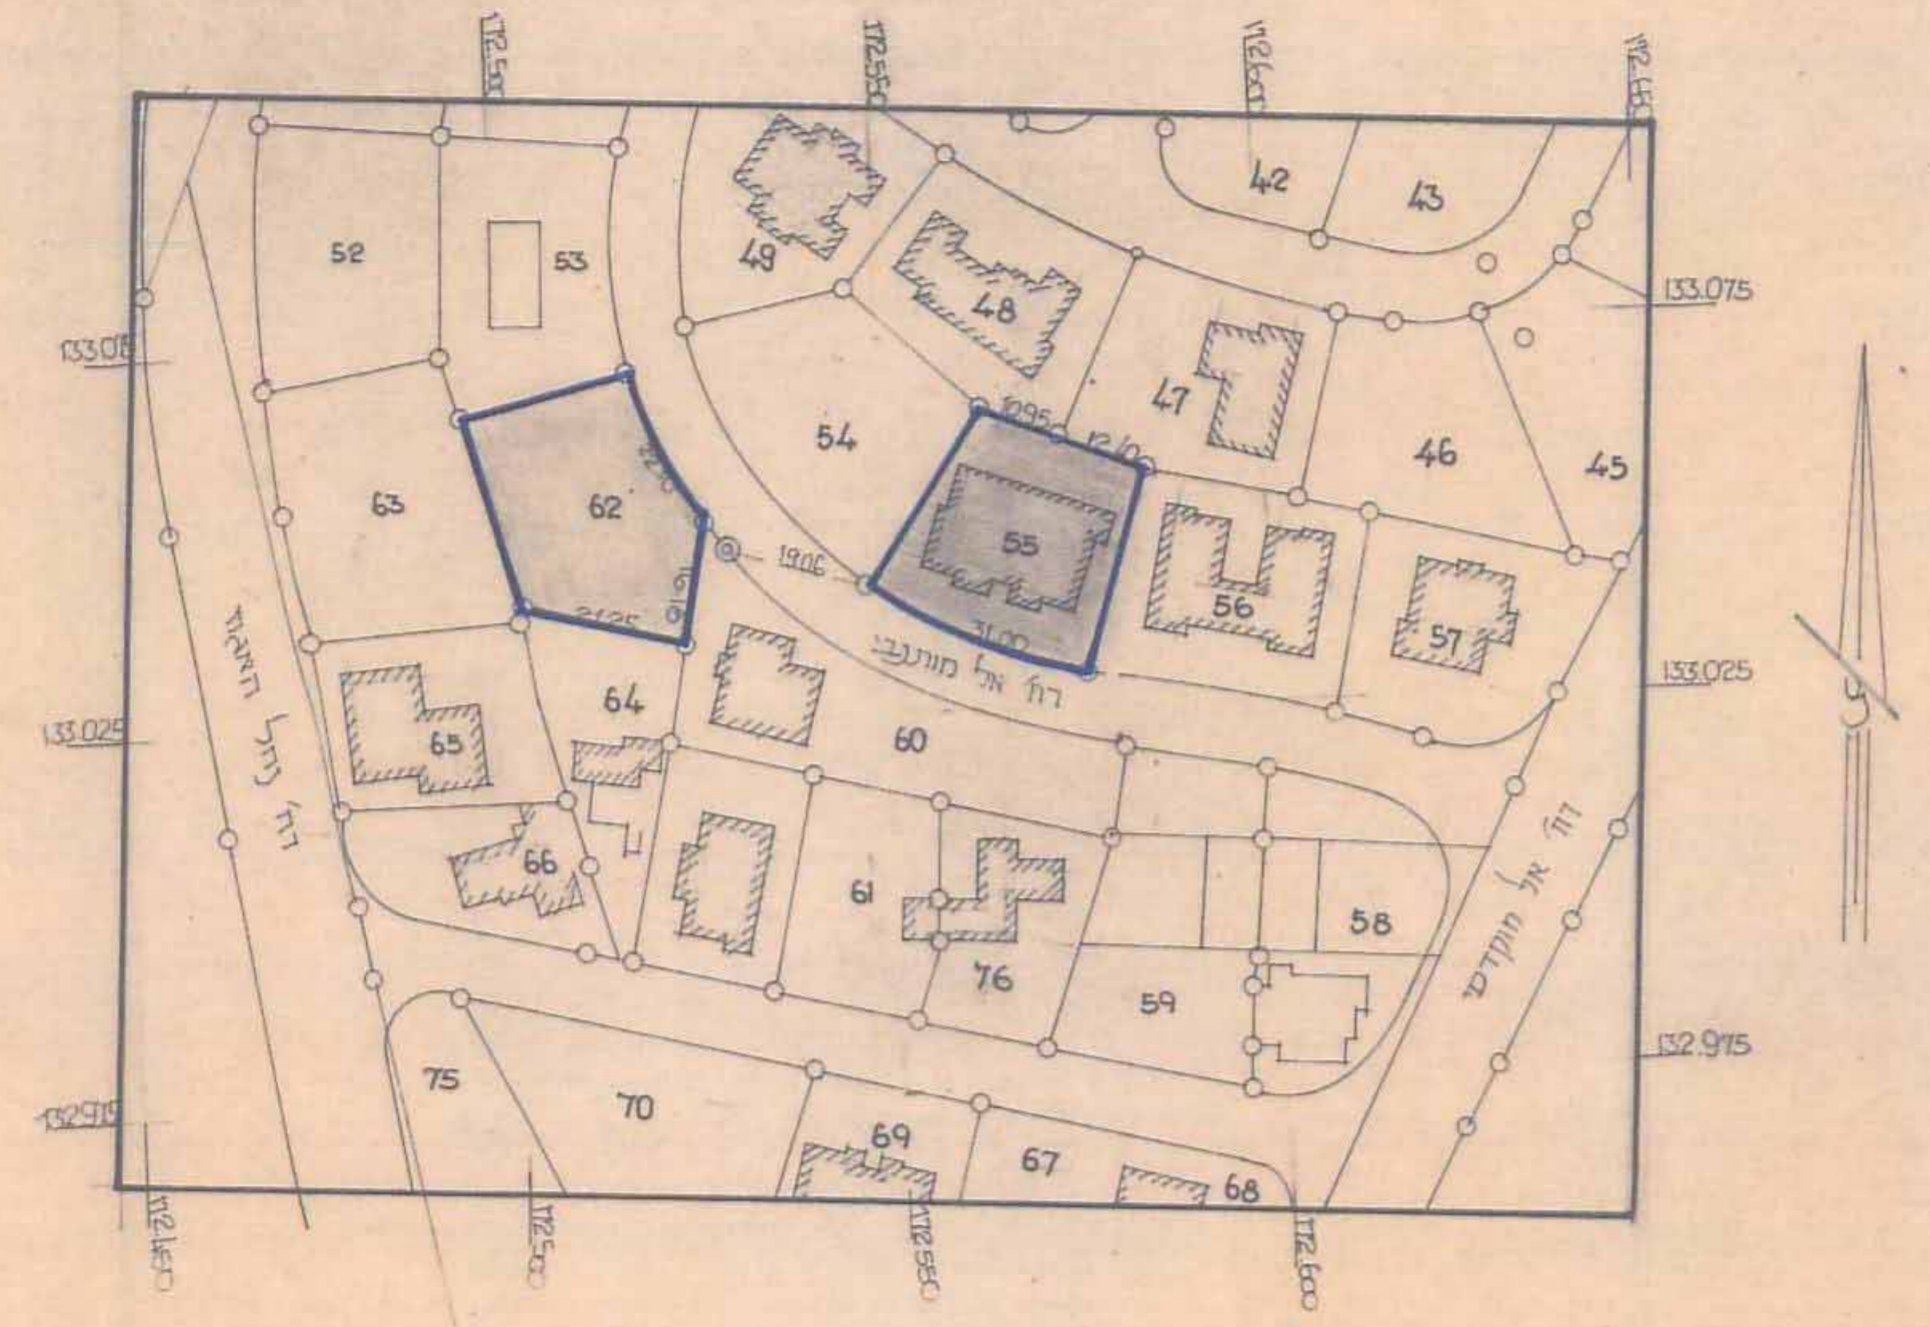

- מקרא:**
- גבול התוכנית
  - אזור תכנון
  - בגן קיים
  - קו בגן חדש לתוספת
  - בגן להדסה
  - שטח חלוקה קדמת

דן יורעאלי, אדריכל  
 דרך אבטליון 7 ירושלים 9555  
 טל. 719959

חפה חלק ה' גוש 30518 (18)  
 ק"מ 1:1000  
 עבוד ת.ת.ע 3049  
 טל"מ חלקה א' 18