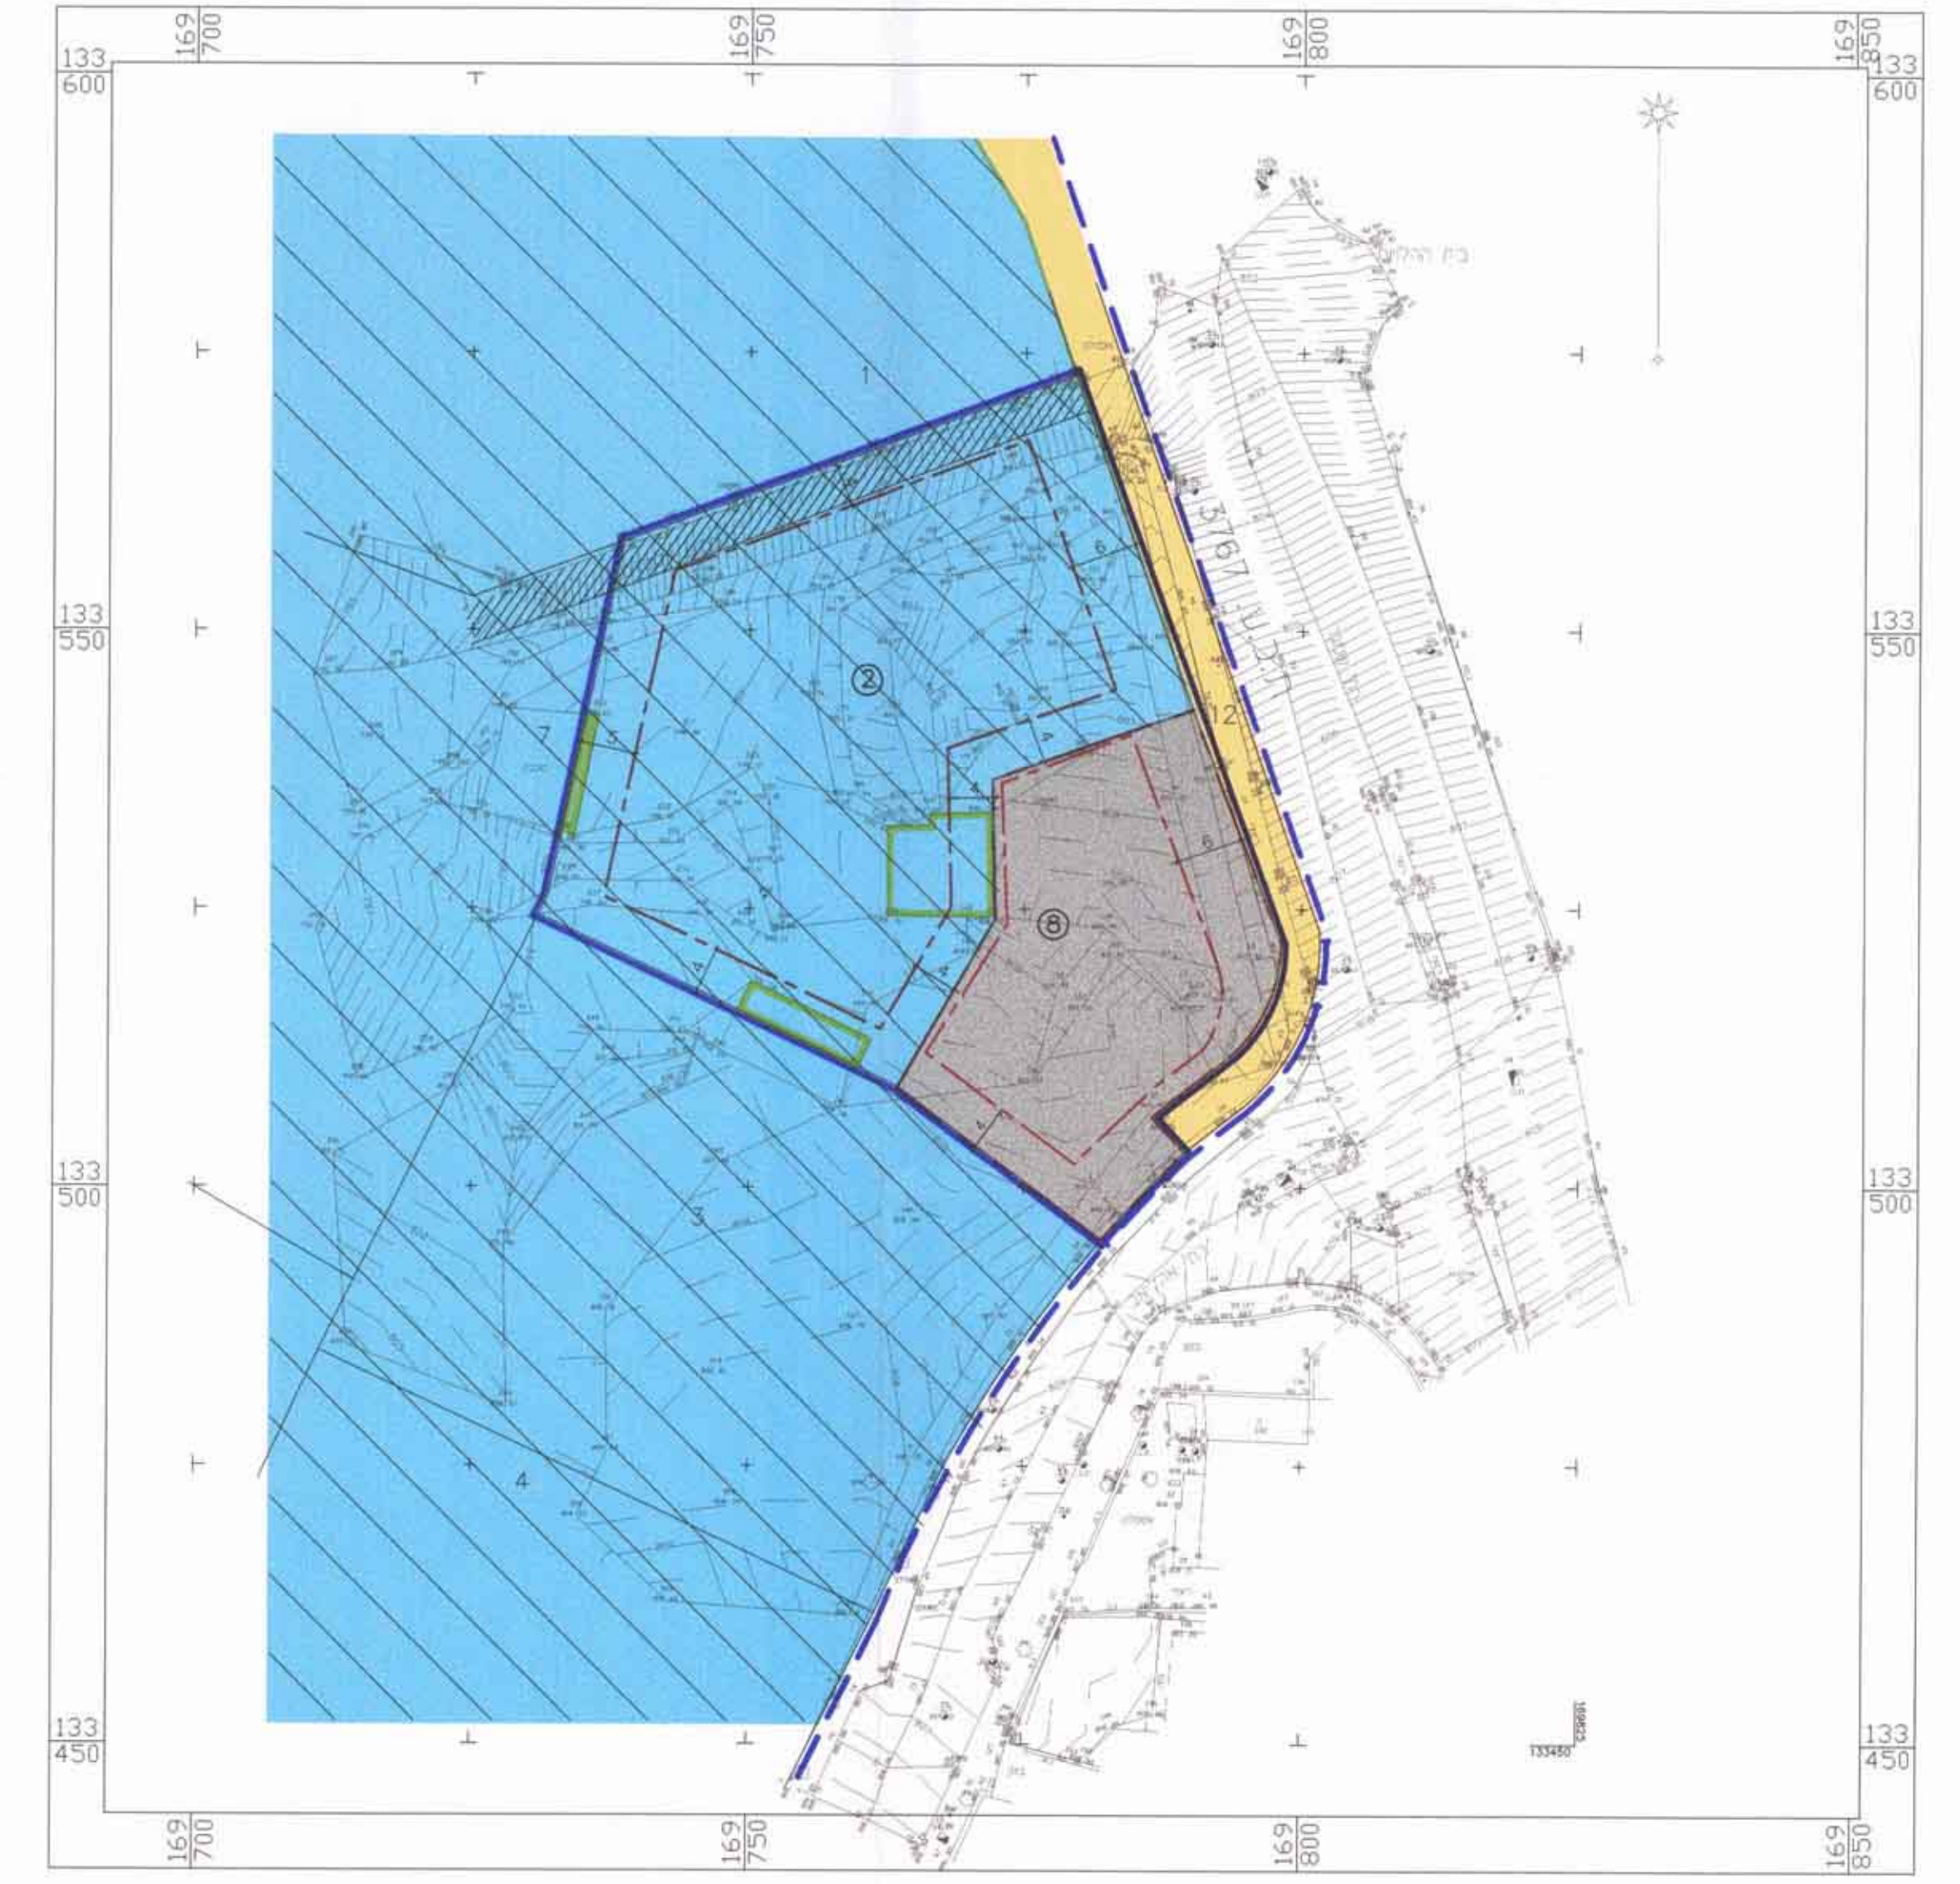

מחוז ירושלים
מרחב תכנון מקומי - ירושלים
תכנית מס' 6634

שני לתכנית המתאר המקומית לירושלים
שינוי לתכנית מס' 3767
שני לתכנית מס' 1217 - 1570
(שני לתכנית מתאר מקומית)

המקום

מחוז : ירושלים
נפה : ירושלים
עיר : ירושלים
שכונה : רוממה
תב"ע 3767 מגרש 8:
גוש: 30236 חלקה 120:
שטח החלקה: 960 מ"ר

מחוז : ירושלים
נפה : ירושלים
עיר : ירושלים
שכונה : רוממה
תב"ע 3767 מגרש 2:
גוש: 30236 חלקה 127:
שטח החלקה: 2201 מ"ר

התימות

בעל הקרקע

דוד סלמן
צ'ח סלמן
החב' להקמת קרית זכרון קדושים בע"מ
רח' דובר שלום 11, ירושלים
טל: 02-5372677

מגיש התכנית

החב' להקמת קרית זכרון קדושים בע"מ
רח' דובר שלום 11, ירושלים
טל: 02-5372677

עורך התכנית

א. רכס - ש. אשכול
אדריכלים ומתכנני ערים
רח' דרך בית לחם 85,
טל: 02-6735727

מצב קיים
ק"מ 1:500

מקרא מצב קיים

- גבול תכנית מאושרת
- גבול התכנית המוצעת
- קו בנין
- קו בנין לחניה תת-קרקעית
- בנין להריסה
- שטח עם זכות מעבר לציבור
- דרך קיימת או מאושרת
- אזור מגורים 2 מיוחד
- שטח למסחר
- גבול חלקה קיימת
- מספר חלקה קיימת
- מספר גוש