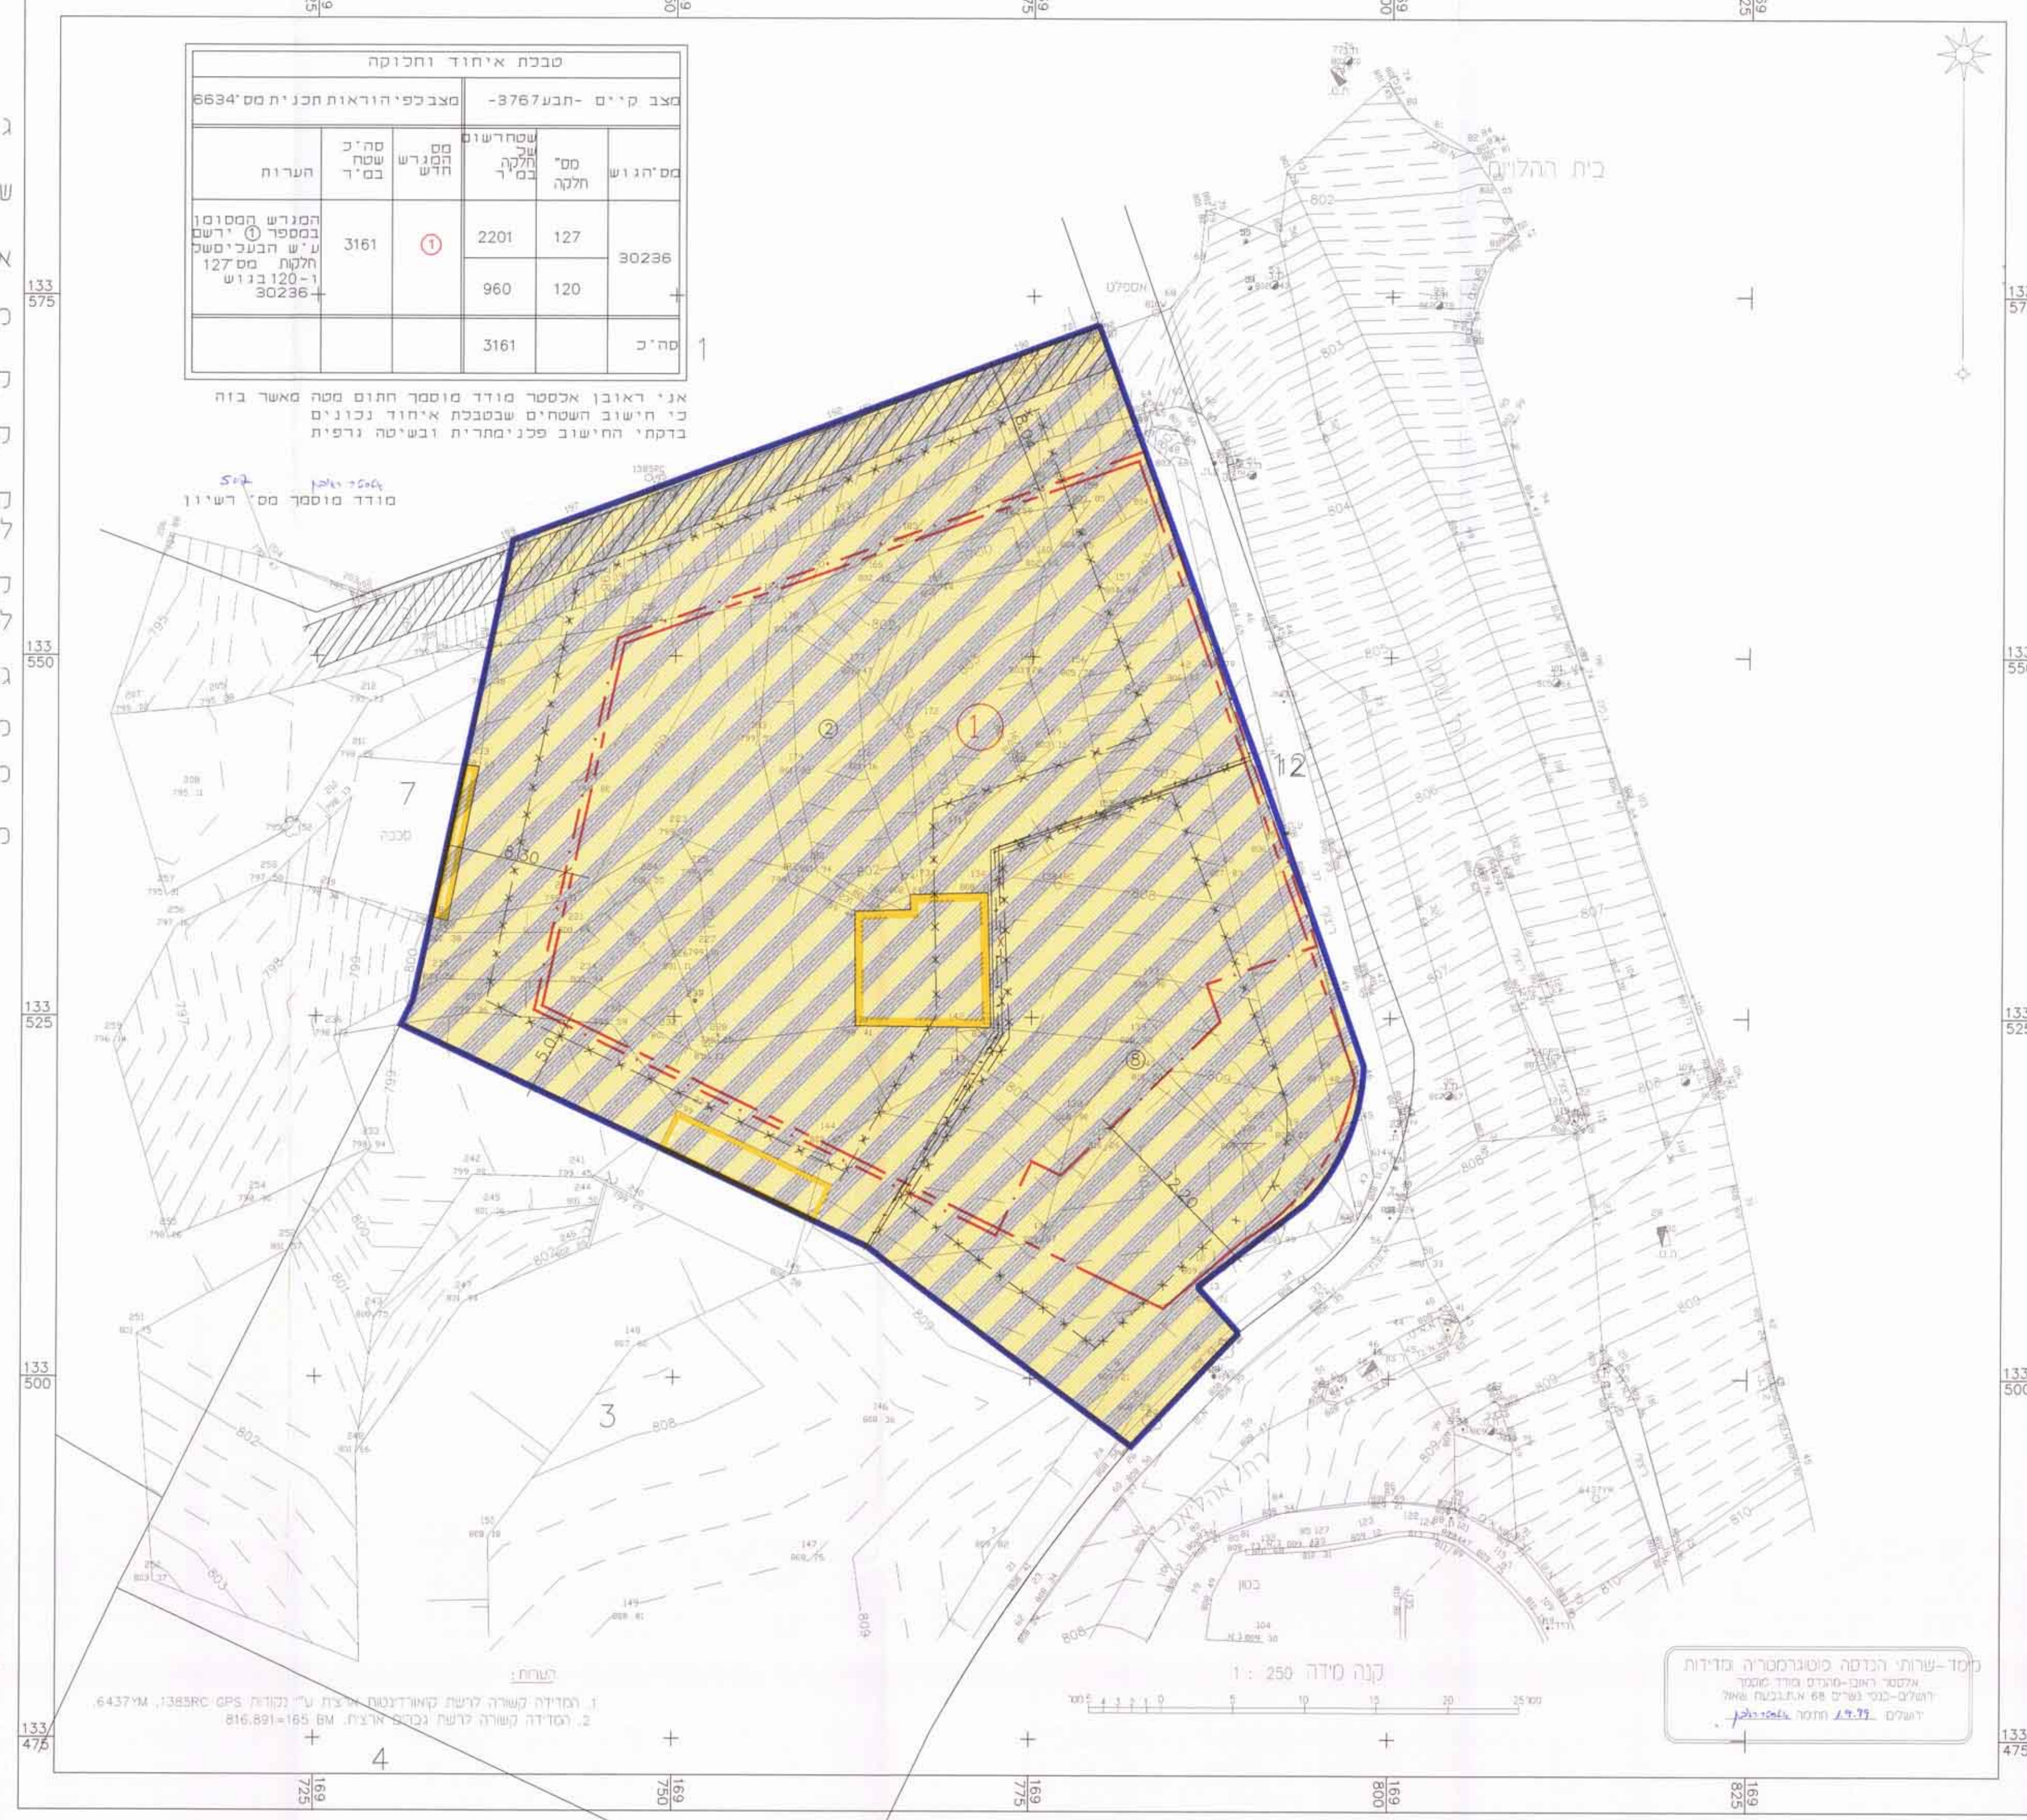

מחוז ירושלים  
מרחב תכנון מקומי - ירושלים  
תכנית מס' 6634

שני לתכנית המתאר המקומית לירושלים  
שינוי לתכנית מס' 3767  
שני לתכנית מס' 1217 - 1570  
(שני לתכנית מתאר מקומית)

המקום

מחוז : ירושלים  
נפה : ירושלים  
עיר : ירושלים  
שכונה : רוממה  
תב"ע 3767 מגרש 8:  
גוש: 30236 חלקה 120:  
שטח החלקה: 960 מ"ר

מקרא מצב קיים

- גבול תכנית מאושרת
- גבול התכנית המוצעת
- קו בנין
- קו בנין לחניה תת-קרקעית
- בנין להריסה
- שטח עם זכות מעבר לציבור
- דרך קיימת או מאושרת
- אזור מגורים 2 מיוחד
- שטח למסחר
- גבול חלקה קיימת
- מספר חלקה קיימת
- מספר גוש

מצב חדש  
ק"מ 1:250

- מקרא מצב חדש
- גבול
  - שטח עם זכות מעבר לציבור
  - איזור מסחרי מיוחד
  - מבנה להריסה
  - קו בנין על קרקעי
  - קו בנין תת קרקעי
  - קו בנין על קרקעי לביטול
  - קו בנין תת-קרקעי לביטול
  - גבול חלקה לביטול
  - מספר גוש
  - מספר מגרש קיים
  - מספר מגרש חדש