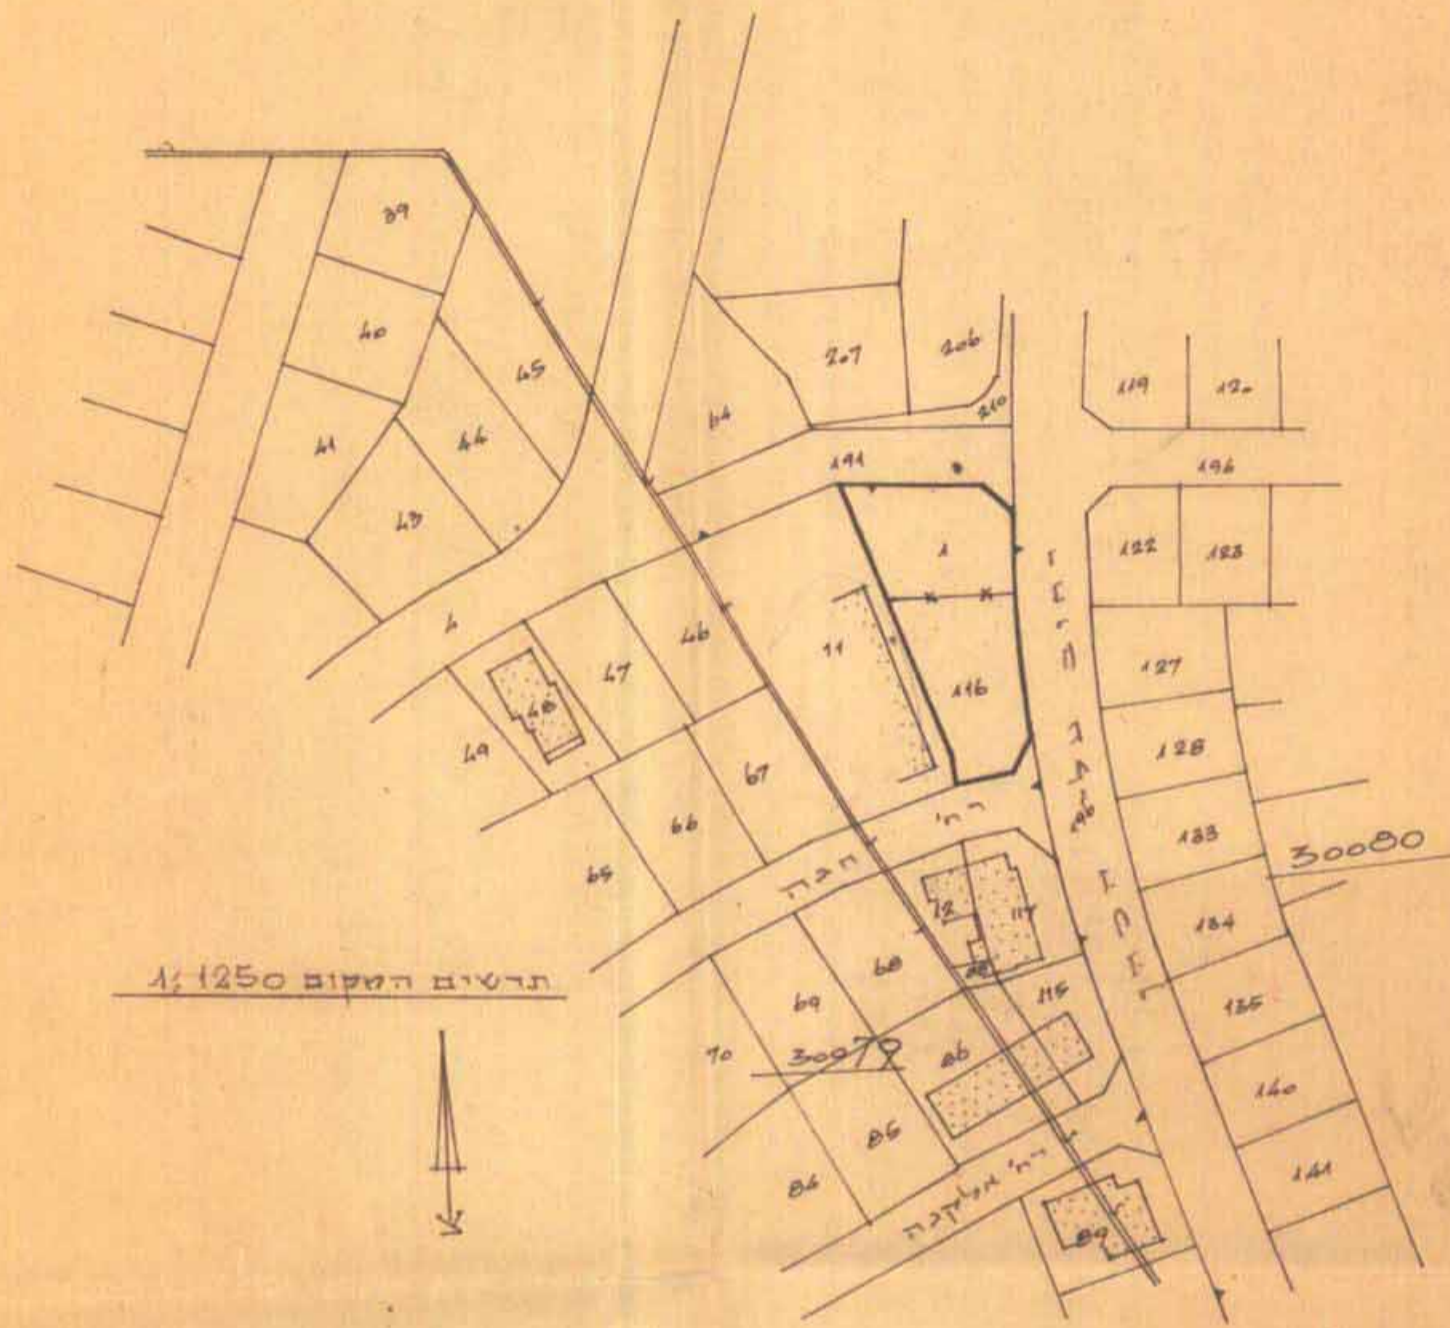

מרחב תכנון מקומי ירושלים
 תשריט מצורף לתכנית תכנון עיר מפורטת מ' 1543
 אחד ופתוח החלקות 1, 16 בגוש 30079
 בפגות הרחובות עלי הכהן וחגיה שכונת תל-ארצה

קנה מדה 1:1250

תרשים המקום 1:1250

- מ ק ר א
- גבול התכנית
 - זרדקיות אוטומטית
 - חדרה או דתבד
 - אזור סגור 3
 - גבול חלקה לביטול
 - קו בנין