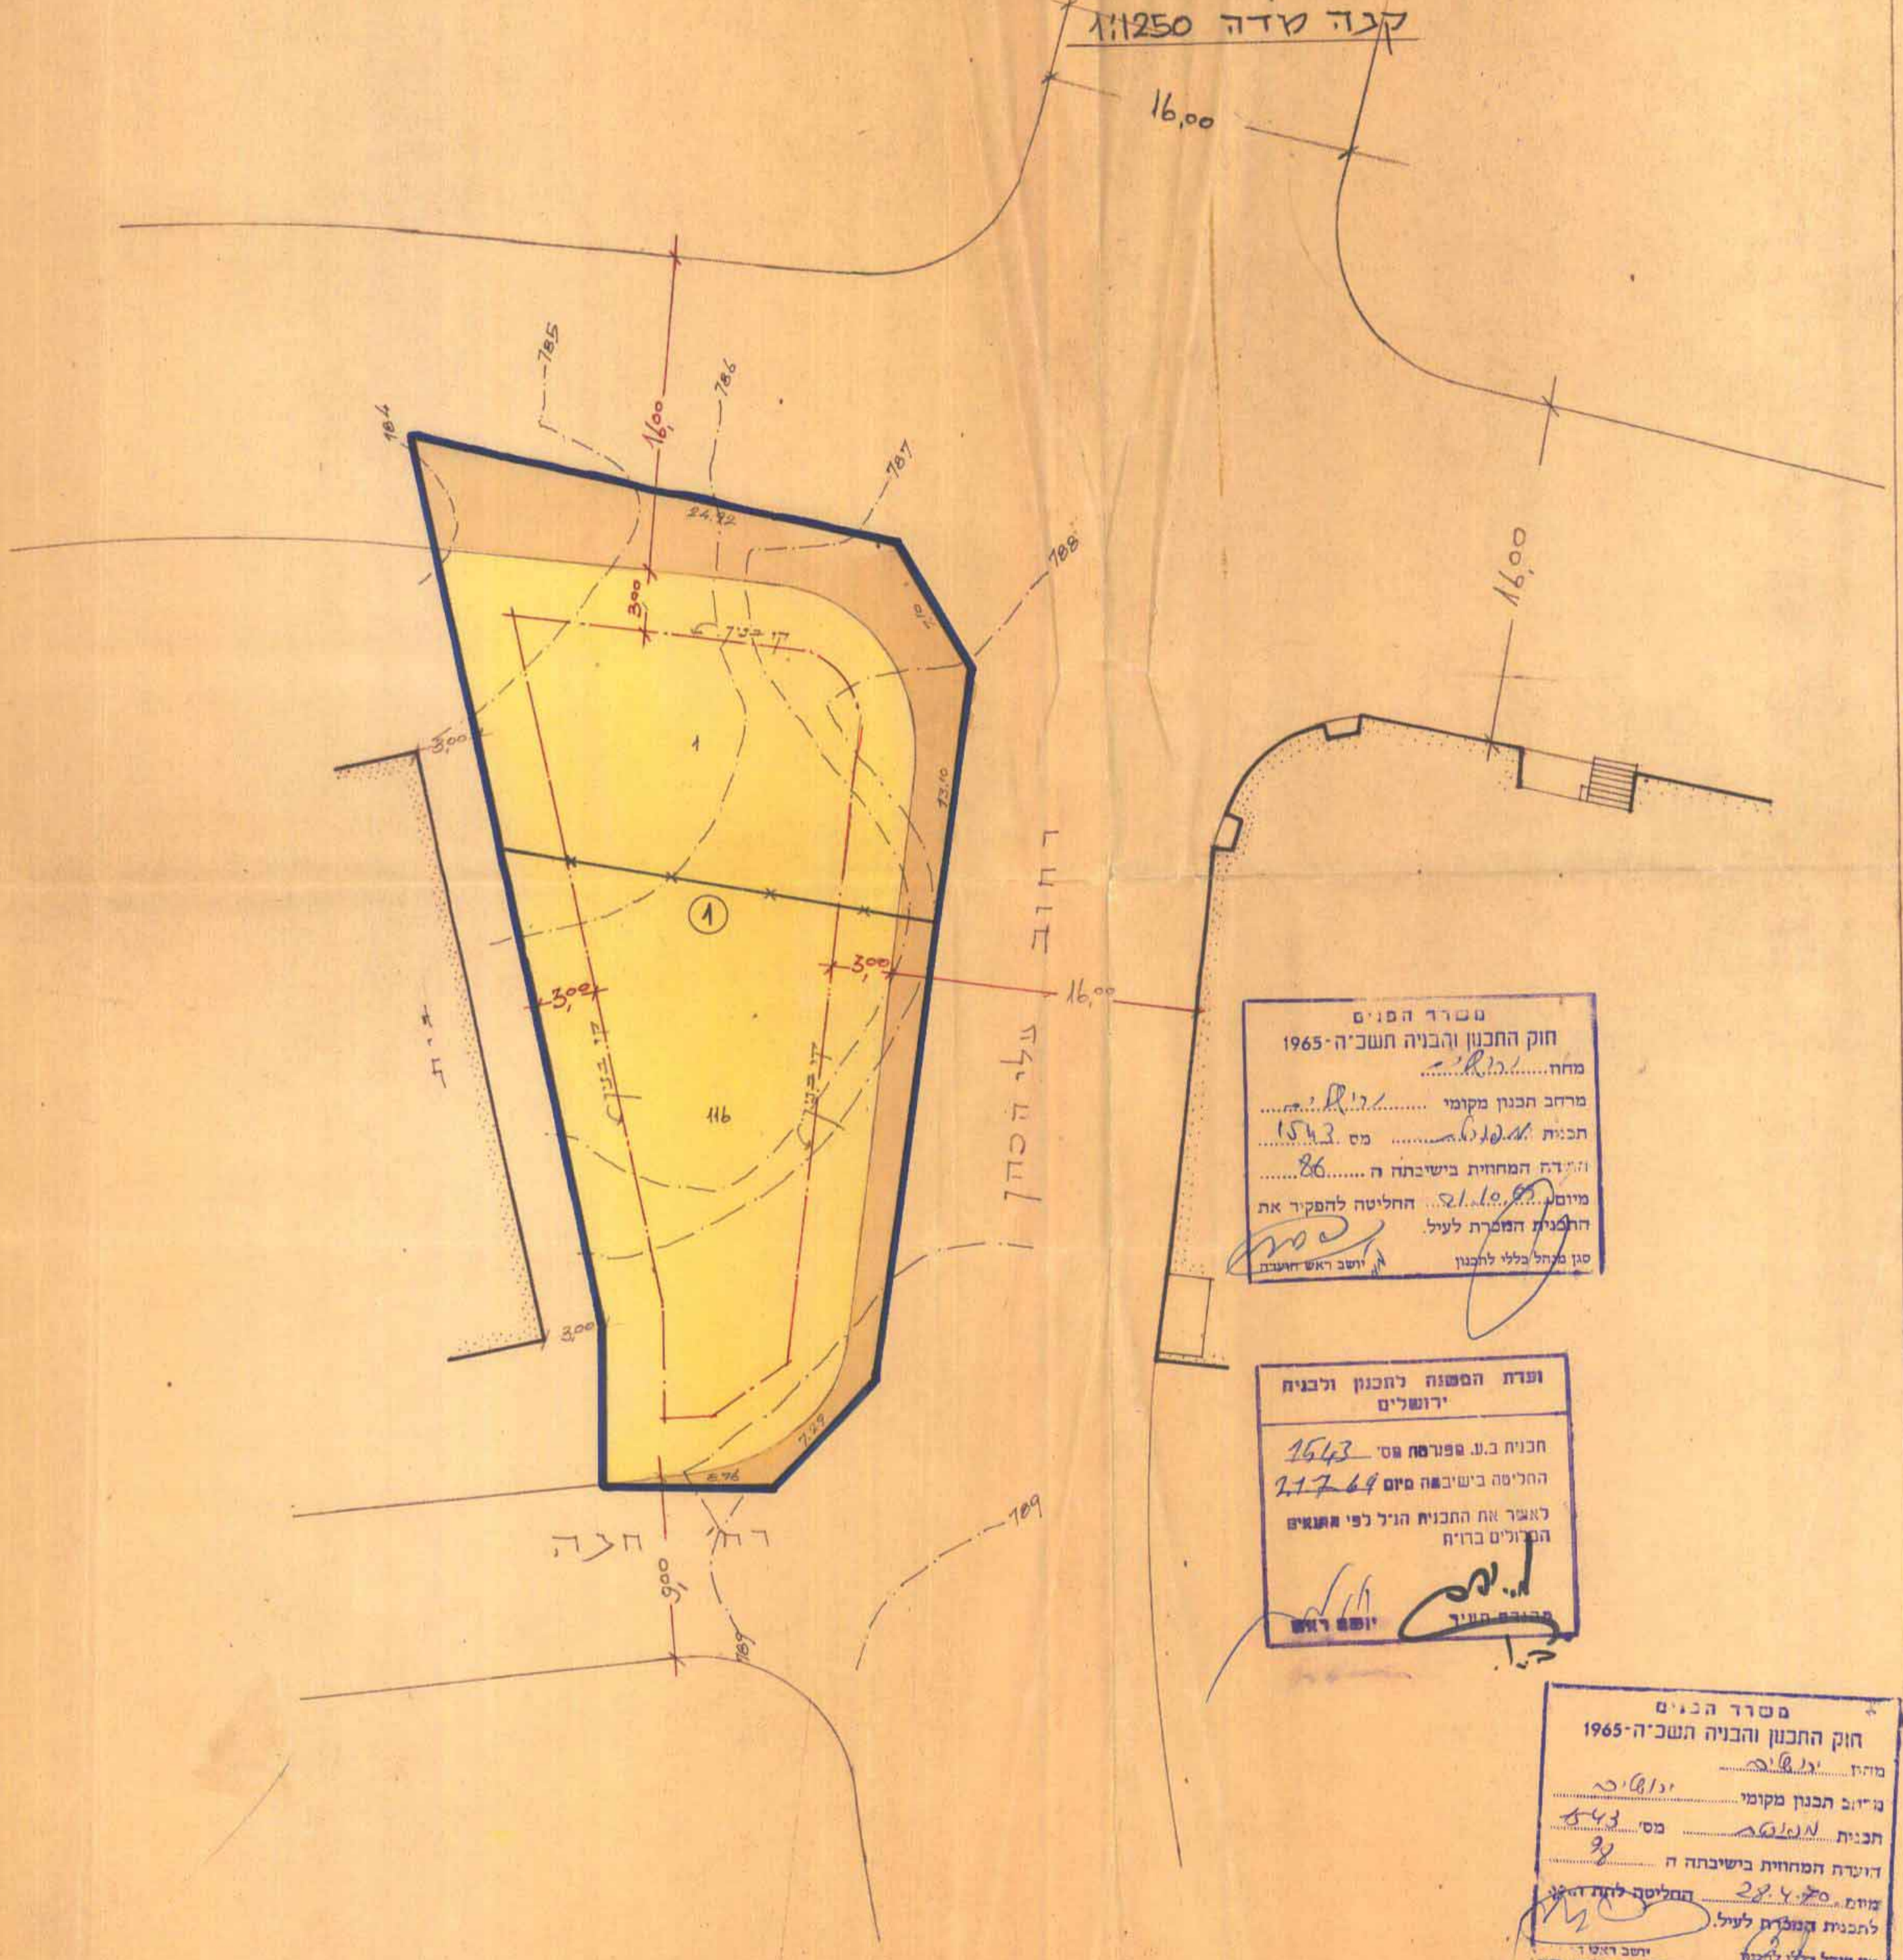

מרחב תכנון מקומי ירושלים
 תשריט מצורף לתכנית תכנון עיר מפורטת מ' 1543
 אחד ופתוח החלקות 1, 16 בגוש 30079
 בפגות הרחובות עלי הכהן וחגיה שכונת תל-ארצה

קנה מדה 1:1250

תרשים המקום 1:1250

- מ ק ר א
- גבול התכנית
 - זרדקיות אוטומטית
 - חדרה או דתבד
 - אזור סגור 3
 - גבול חלקה לביטול
 - קו בנין

חתימת בעל הקרקע
 חתימת המוכן
 26.6.1969 ירושלים

מסדר הפנים
 חוק התכנון והבניה תשכ"ה-1965
 מחוז: ירושלים
 מרחב תכנון מקומי: ירושלים
 תכנית: מס' 1543
 דו"ת המוחזית בשיבתה ה: 86
 מיום: 28.4.69 החליטה להפקיד את
 החלטת המועצה לעיל
 סגן מנהל כללי לתכנון: יושב ראש המועצה