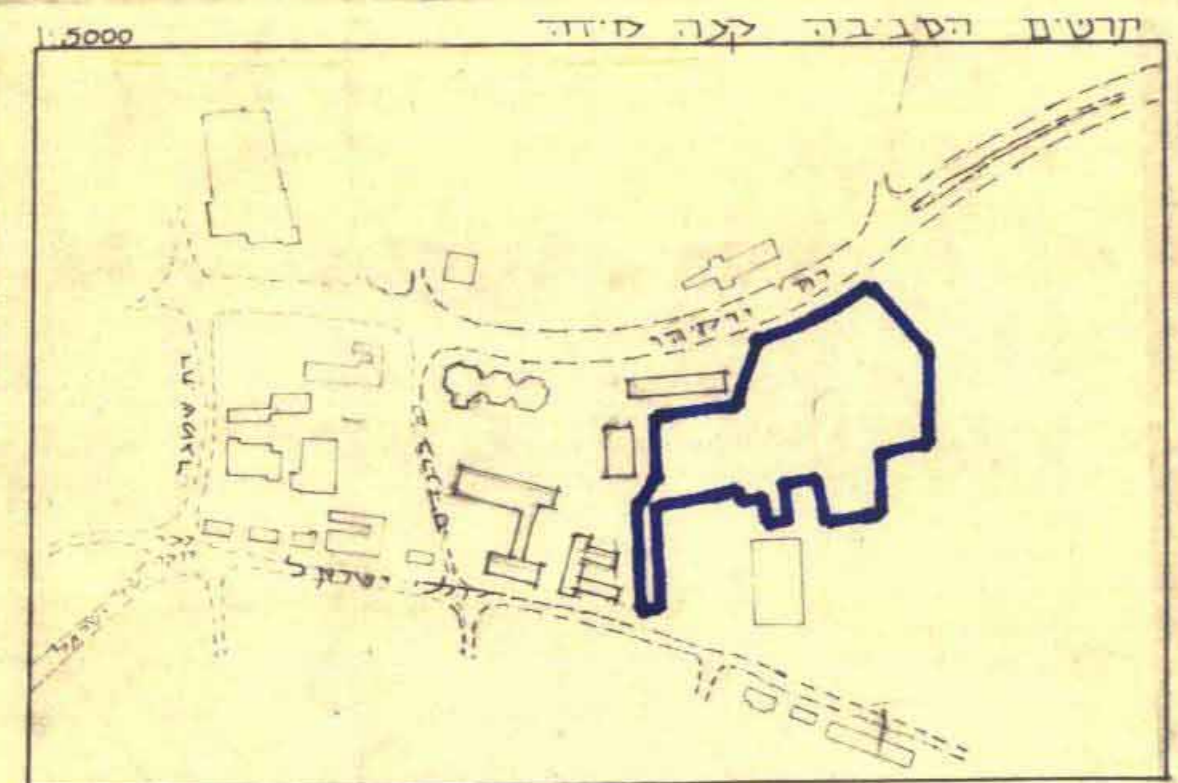

הועדה המקומית לתכנון ולבניה
ירושלים
ת"ת מס' 2447
16.2.87
להליכה בושיבתה מיום
לאשר תכנית זו שנספרה
מסגרת תכנון
מנהל תכנון

חתימת מגיעי התכנית
מוסד דינוכי עולמי על חסידי גור בירושלים, המשרד: רח' רשב"ם 21,
ירושלים, אצל א. לוי, מיקוד 94667, טל 381987

חתימת המתכנן
שעיהו אילן, רח' משגב לרך 39 ירושלים, טל 288 282
מיקוד 97500, רשיון מס' 05572

תאריך ב"ה י"ח במרחשון תשמ"ח 10.11.1987

- ### מקרא
- [Green Hatched] גבול התכנית
 - [Red Hatched] מעבר ציבורי להולכי רגל [גשר]
 - [Blue Hatched] דרך לביטול
 - [Orange Hatched] דרך משולבת
 - [Yellow Hatched] שטח למוסד
 - [Green Circle] בנין וגדר להריסה
 - [Red Circle] עץ לשימור
 - [Yellow Circle] עץ לעקירה
 - [Green Arrow] גבול גוש
 - [Blue Arrow] מספר גוש
 - [Green Line] גבול חלקה קיימת
 - [Red Line] מספר חלקה קיימת
 - [Green Line] גבול מגרש ע"י תכנית חלוקה לצרכי רישום
 - [Red Line] מספר מגרש ע"י תכנית חלוקה לצרכי רישום
 - [Blue Line] קו בנין מאושר לביטול
 - [Green Line] קו בנין חדש