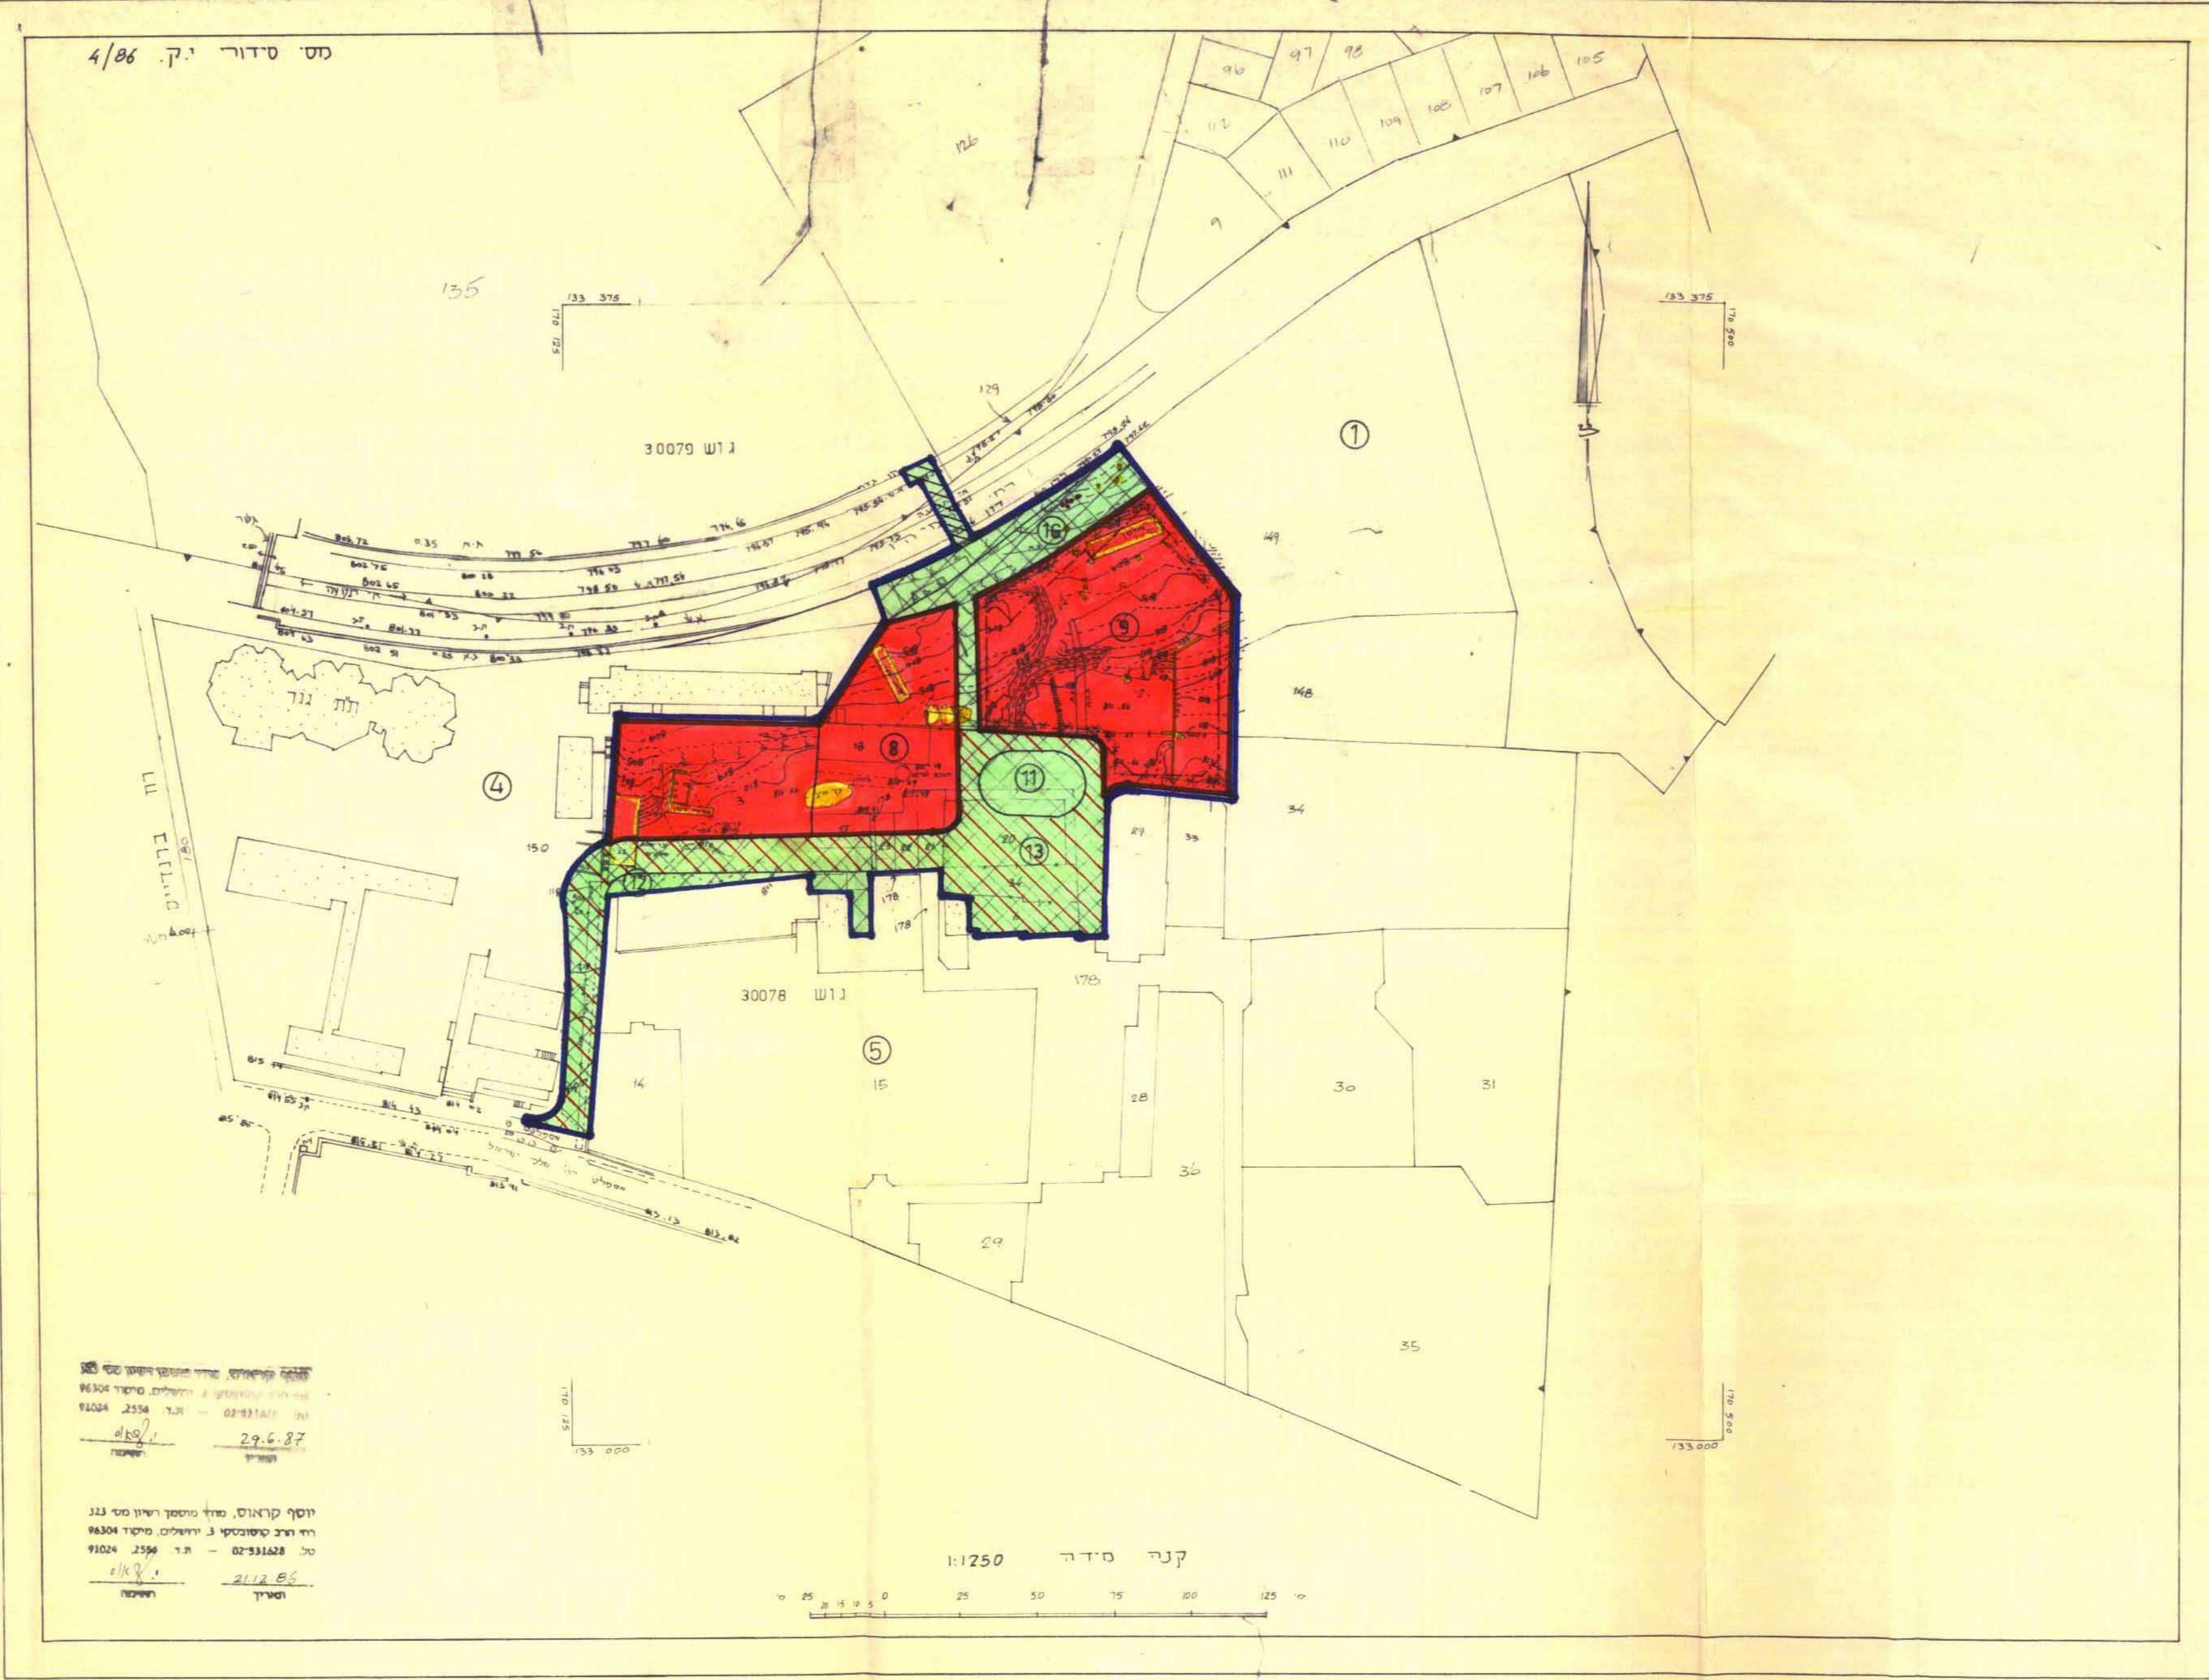

חתימת המתכנן
שעיהו אילן, רח' משגב לרך 39 ירושלים, טל 288 282
מיקוד 97500, רשיון מס' 05572

תאריך ב"ה י"ח במרחשון תשמ"ח 10.11.1987

- ### מקרא
- [Green Hatched] גבול התכנית
 - [Red Hatched] מעבר ציבורי להולכי רגל [גשר]
 - [Blue Hatched] דרך לביטול
 - [Orange Hatched] דרך משולבת
 - [Yellow Hatched] שטח למוסד
 - [Green Circle] בנין וגדר להריסה
 - [Red Circle] עץ לשימור
 - [Yellow Circle] עץ לעקירה
 - [Green Arrow] גבול גוש
 - [Blue Arrow] מספר גוש
 - [Green Line] גבול חלקה קיימת
 - [Red Line] מספר חלקה קיימת
 - [Green Line] גבול מגרש ע"י תכנית חלוקה לצרכי רישום
 - [Red Line] מספר מגרש ע"י תכנית חלוקה לצרכי רישום
 - [Blue Line] קו בנין מאושר לביטול
 - [Green Line] קו בנין חדש