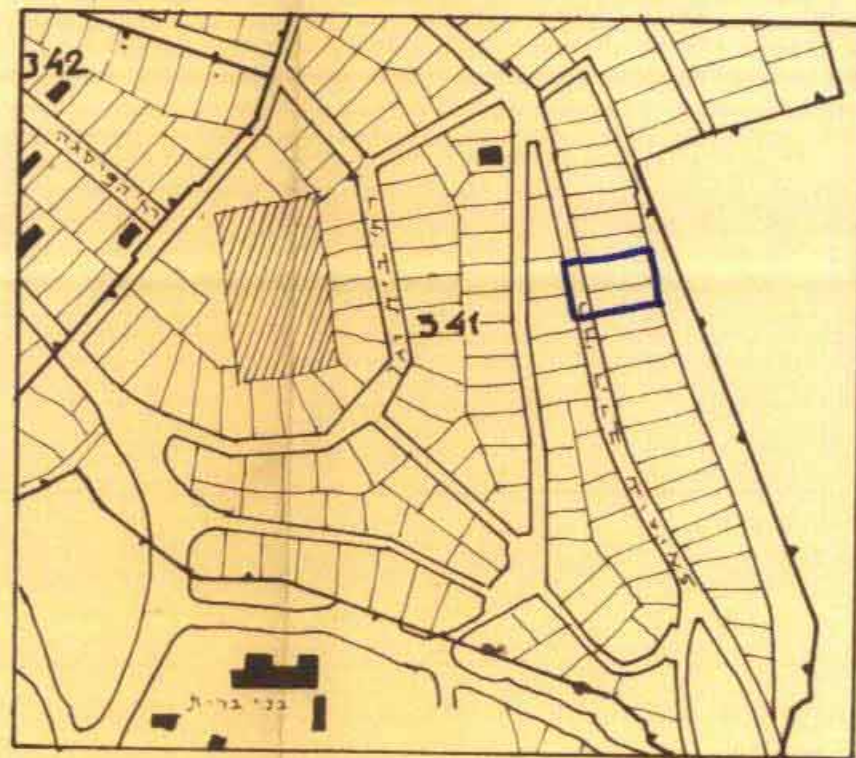

מרחב תכנון מקומי ירושלים
 תשריט מצורף לתכנית עיר מס' 1898
 שנוי מס' 2 שנת 1973 לתכנית מתאר ירושלים מס' 62
 בניה בקיר משותף על החלקות 230, 229 בגוש 30341 ברח' הרב עזריאל
 שכ' בית-וגן

ק.מ. 1:250

מ ק ר א

-  גבול התכנית
-  דרך קיימת או מאושרת
-  אזור מגורים 1
-  קו בנין מוצע
-  מספר החלקה