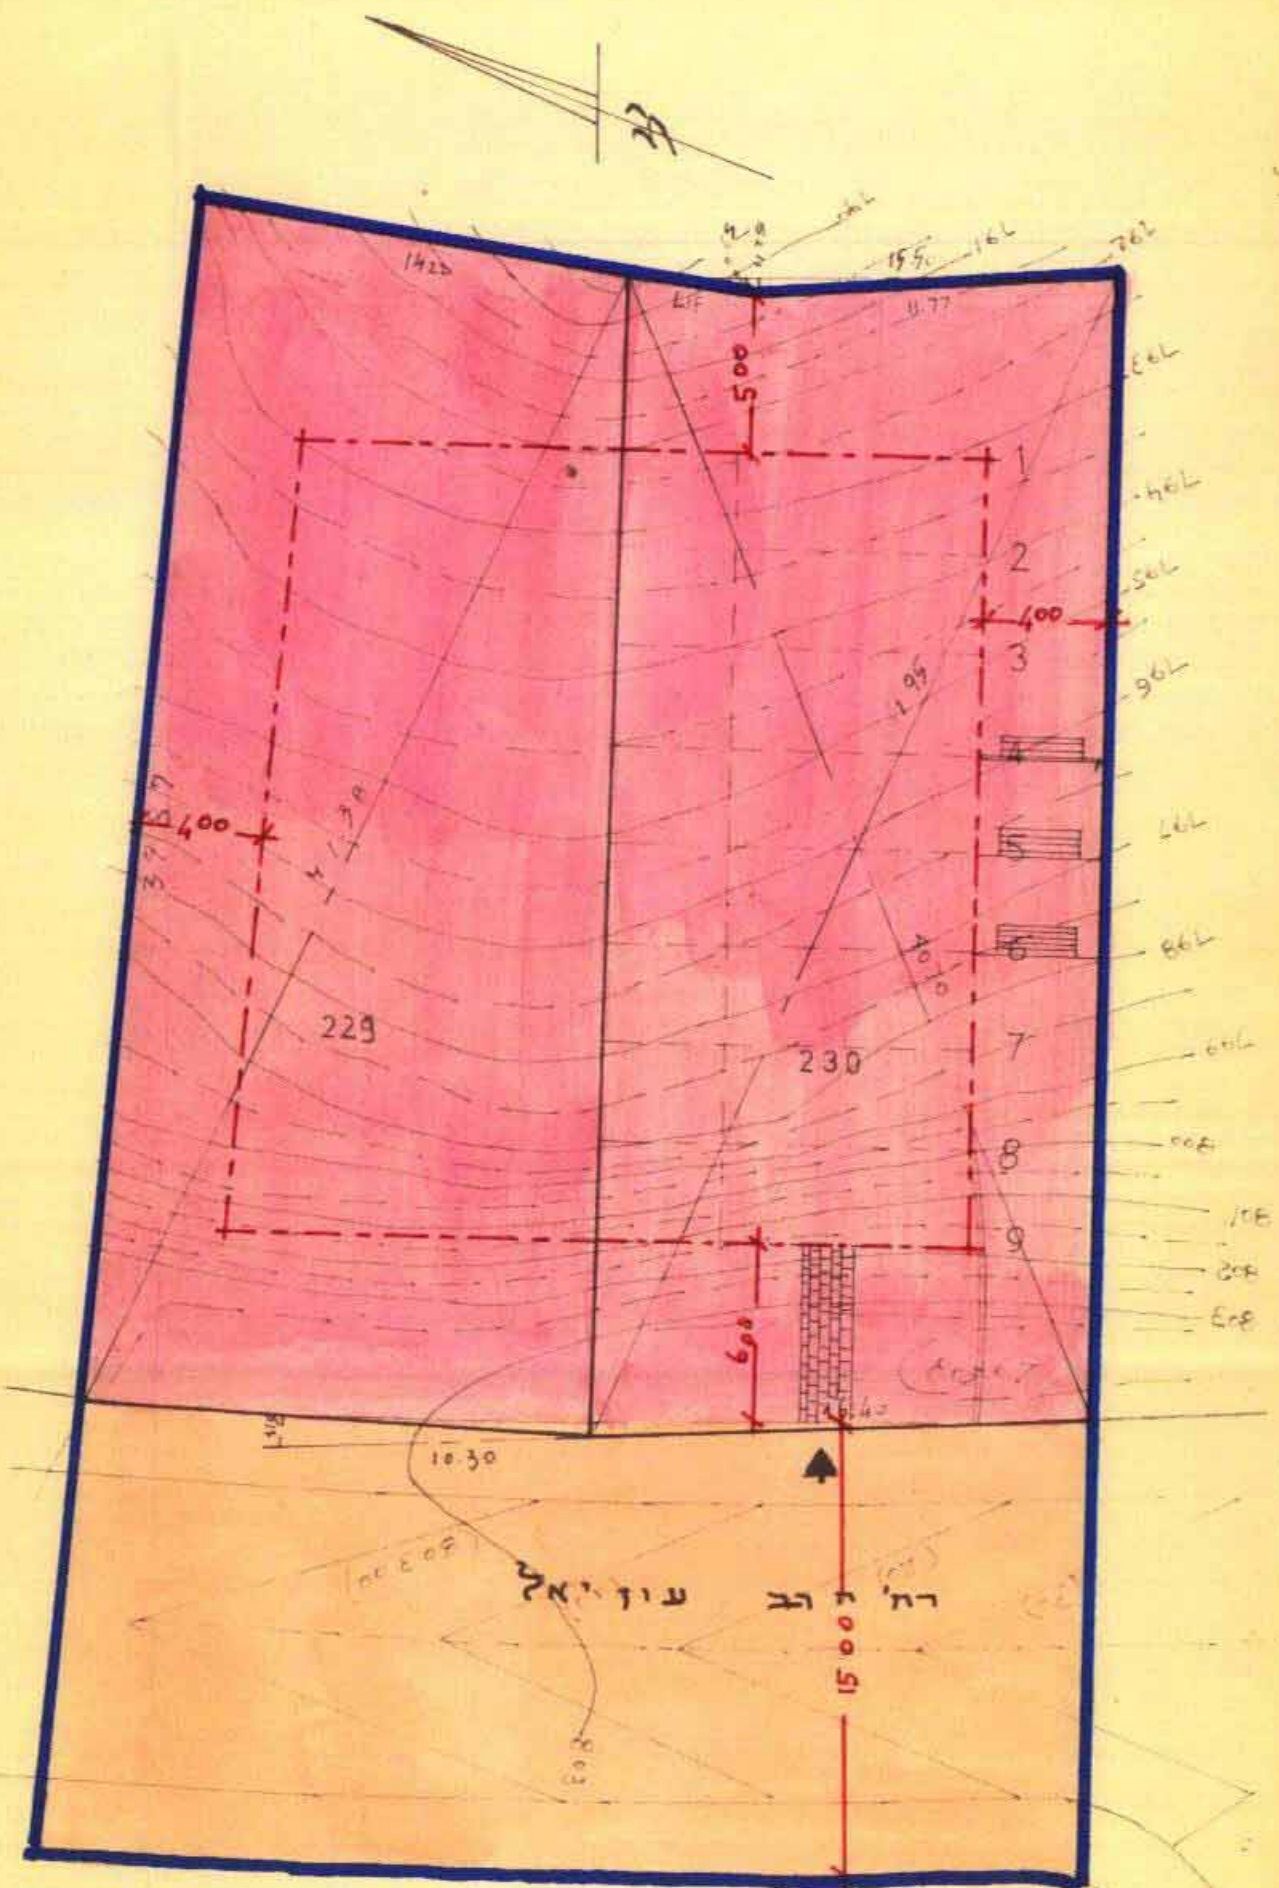

מרחב תכנון מקומי ירושלים
 תשריט מצורף לתכנית עיר מס' 1898
 שנוי מס' 2 שנת 1973 לתכנית מתאר ירושלים מס' 62
 בניה בקיר משותף על החלקות 230, 229 בגוש 30341 ברח' הרב עזריאל
 שכ' בית-וגן

ק.מ. 1:250

מ ק ר א

-  גבול התכנית
-  דרך קיימת או מאושרת
-  אזור מגורים 1
-  קו בנין מוצע
-  מספר החלקה