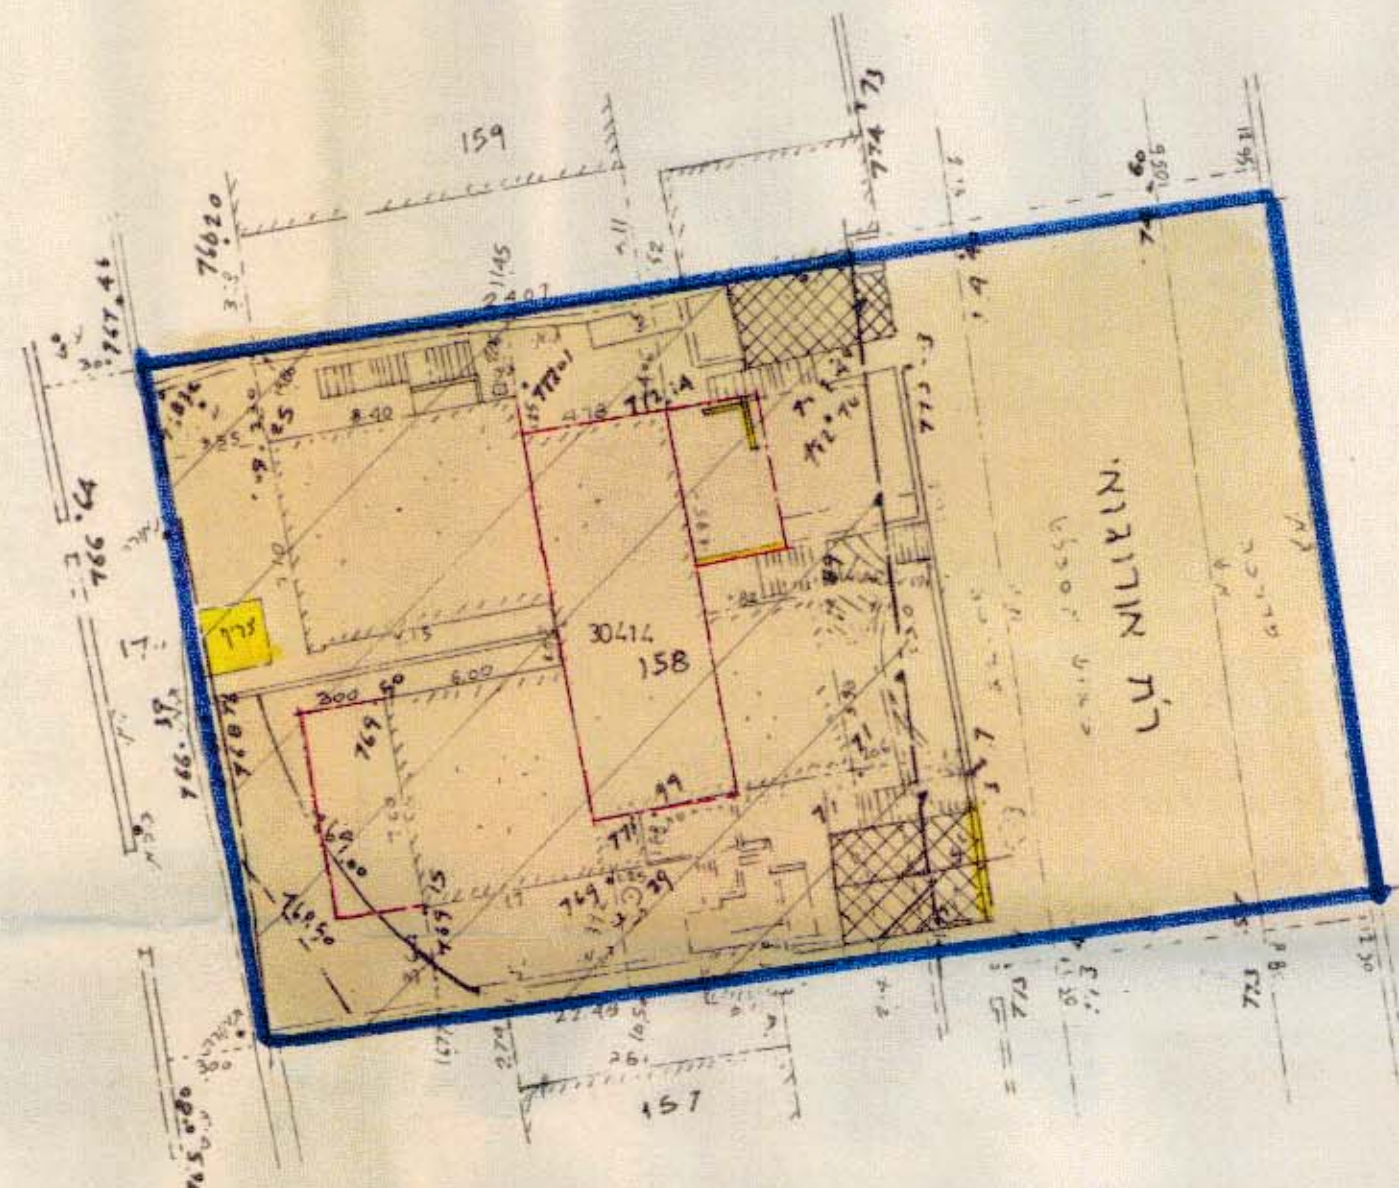

ארץ: ירושלים
נפה: ירושלים
עיר: ירושלים
מקום קרית היובל רח' אבוגואי 14
גוש 30414 חלקה 158
החזק עבוד חנה אנקרי
שטח החלקה 3,534 מ"ר

129
700

מקרא

- גבול התכנית
- דרך קיימת או מאושרת
- אזור מגורים 5 מיוחד
- בנין קיים
- חניה פרטי
- מבנה וגדר להריסה
- גבול גוש
- מס' גוש 30414
- מס' חלקה קיימת 158
- קו בנין חדש
- קו בנין לספת קומה

קנה עידה: 1:250

129
330

הערות:

1. הפסה קטורה לרשת ארצית ומבוססת על פיס/3369, 3364/3364
2. יגבהים אבסלונים ומדוססים על 8.4 מ"ר - 777,662

לא יצדקו יפסיונים
סופד יעקי ג' ד' טוסני מס רט' 3721
דה' מיקוד טריאלס, ירושלים אל' 02-8-004
30.12.93

129
700
578

מרחב תכנון מקומי ירושלים
תוכנית מס' 4402

שינוי מס' 92/7 לתוכנית המתאר המקומית לירושלים

(שינוי תוכנית מתאר מקומית)

תשריט

ק.מ. 1:250

משרד הפנים מחוז ירושלים
חוק התכנון והבניה תשכ"ח-1965
4402
הפקדת תכנית מס.
הועדה המחוזית לתכנון ולבניה החליטה
ביום 1.8.93 להעביר את התכנית.
ע"י חתום וחתום

משרד הפנים מחוז ירושלים
חוק התכנון והבניה תשכ"ח-1965
4402
אישור תכנית מס.
הועדה המחוזית לתכנון ולבניה החליטה
ביום 1.8.93 לאשר את התכנית.
יו"ר הועדה המחוזית

חתימות

חתימת בעלי הקרקע
יוהל מקרקעי ישראל
רח' בן יהודה 34 ירושלים
טל 254121

עמוס המרמן
אדריכל המרחב
מ.מ.ג. - מחוז ירושלים

חתימת מגיש התוכנית
חנה אנקרי ת.ז. 0045734-1
רח אורוגואי 14 ירושלים
טל 47011

חתימת המתכנן
אירנה רובין - אדריכלית ת.ז. 1531750-6
בן סירה 18
טל 252642

חאריד ינואר 1994