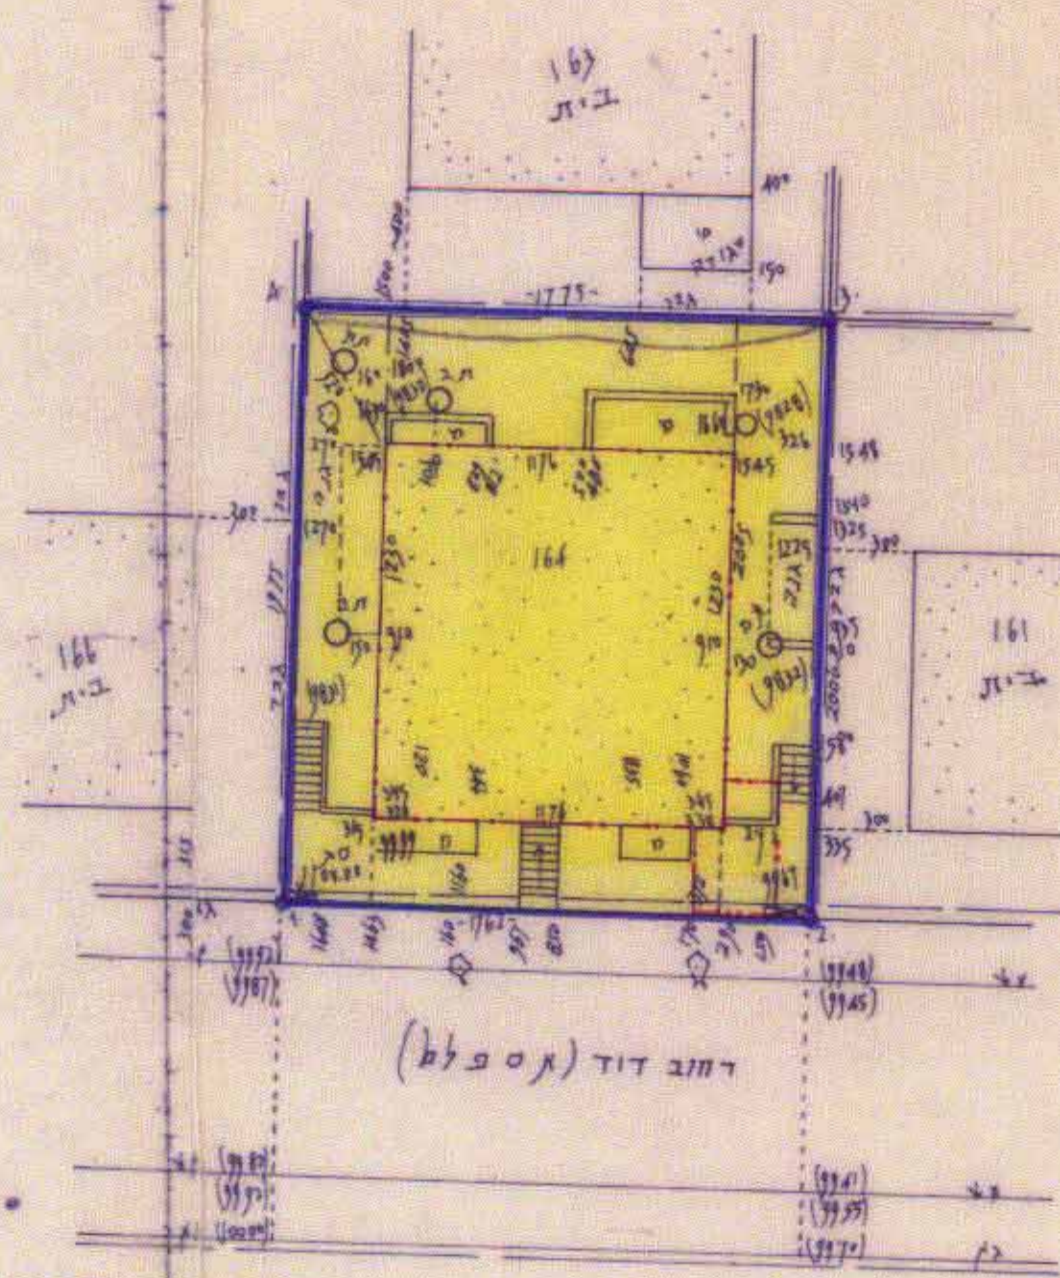

מרחב תכנון מקומי ירושלים

תכנית מס' 3667

שינוי מס' 3/85 לתכנית מס' 1358
(שינוי תכנית מתאר מקומית)

תשרי
ק.מ. 1:250

מחוז: ירושלים
נפה: ירושלים
עיר או כפר: ירושלים
שכונה או מקום הבוכרה (ח'ד'ד'ס):
גוש מס' 30080 חלקה מס' 164
תכנית הזכנה עבור:
חשמה 345 זמ"ר

מקרא:
גבול תכנית
מסלול מנהלים
בנין קיים
מספר חלקה קימת
קו בנייתו לטופס
קו בנין למקלט

תרשים הסביבה ק.מ. 1:5000

לא לצרכי דישום!

חתימת הנגיש התכנית ובעל הקרקע:
שרה צוקרמן חנה 8 ירושלים ת.צ. 7756746
לע. 20108 מיקוד