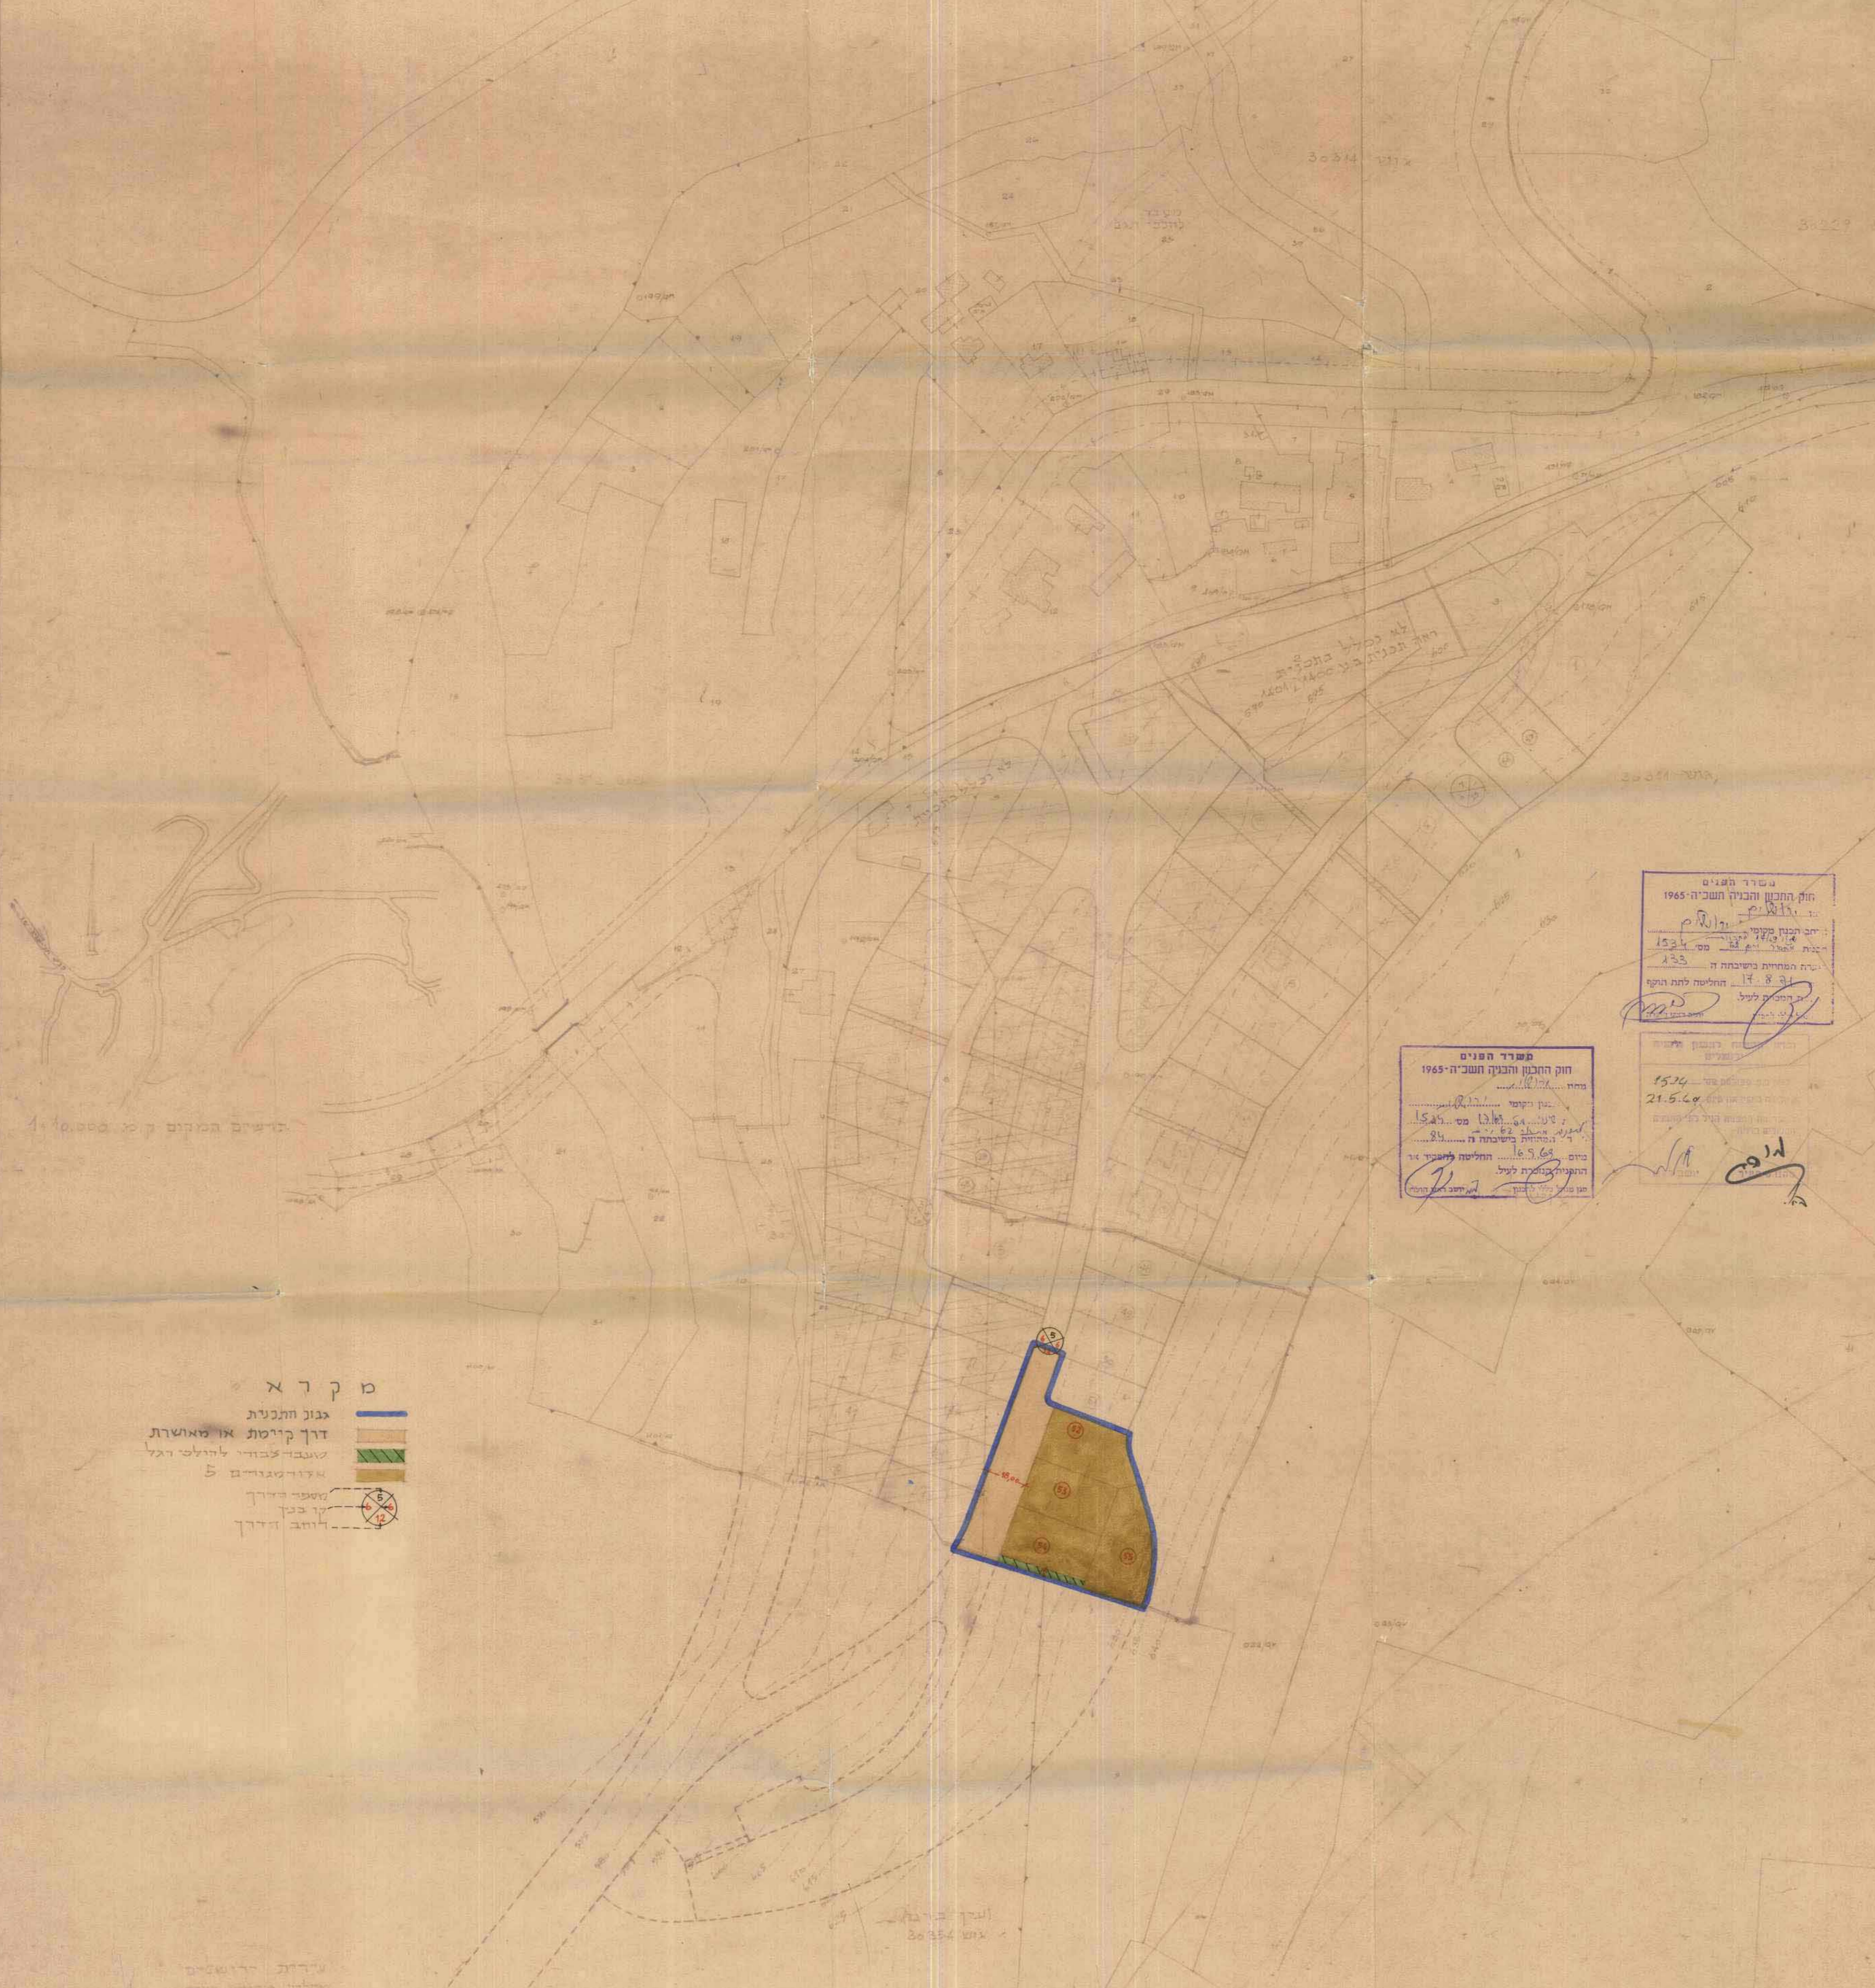

מרחב תכנון מקומי ירושלים
תשריט שאורף לתכנית תכנון עיר מס' 1534
שינוי מס' 17 שנת 1969 לתכנית מתאר ירושלים מס' 62
הפיכת שטח שאזור מגורים 7 לאזור מגורים 5 מגדשים 5, 54, 55, 52
שבתכנית בע. 3,945 ברשת מוצא.

קנה מידה 1:1250

משרד הפנים
חוק התכנון והבניה תשכ"ה-1965
ת. 1534
מס' 1534
1969
תחילה לתת תוקף
ת. 17.8.69
ת. 17.8.69

משרד הפנים
חוק התכנון והבניה תשכ"ה-1965
מס' 1534
מס' 1534
מס' 1534
תחילה לתת תוקף
ת. 17.8.69
ת. 17.8.69

משרד הפנים
חוק התכנון והבניה תשכ"ה-1965
מס' 1534
מס' 1534
מס' 1534
תחילה לתת תוקף
ת. 17.8.69
ת. 17.8.69

מ ק ר א
גבול התכנית
דרך קיימת או מאושרת
מעביר ציודי לחולסי רגל
אזורי מגורים 5
קו צינור
קו בנק
קו חשמל