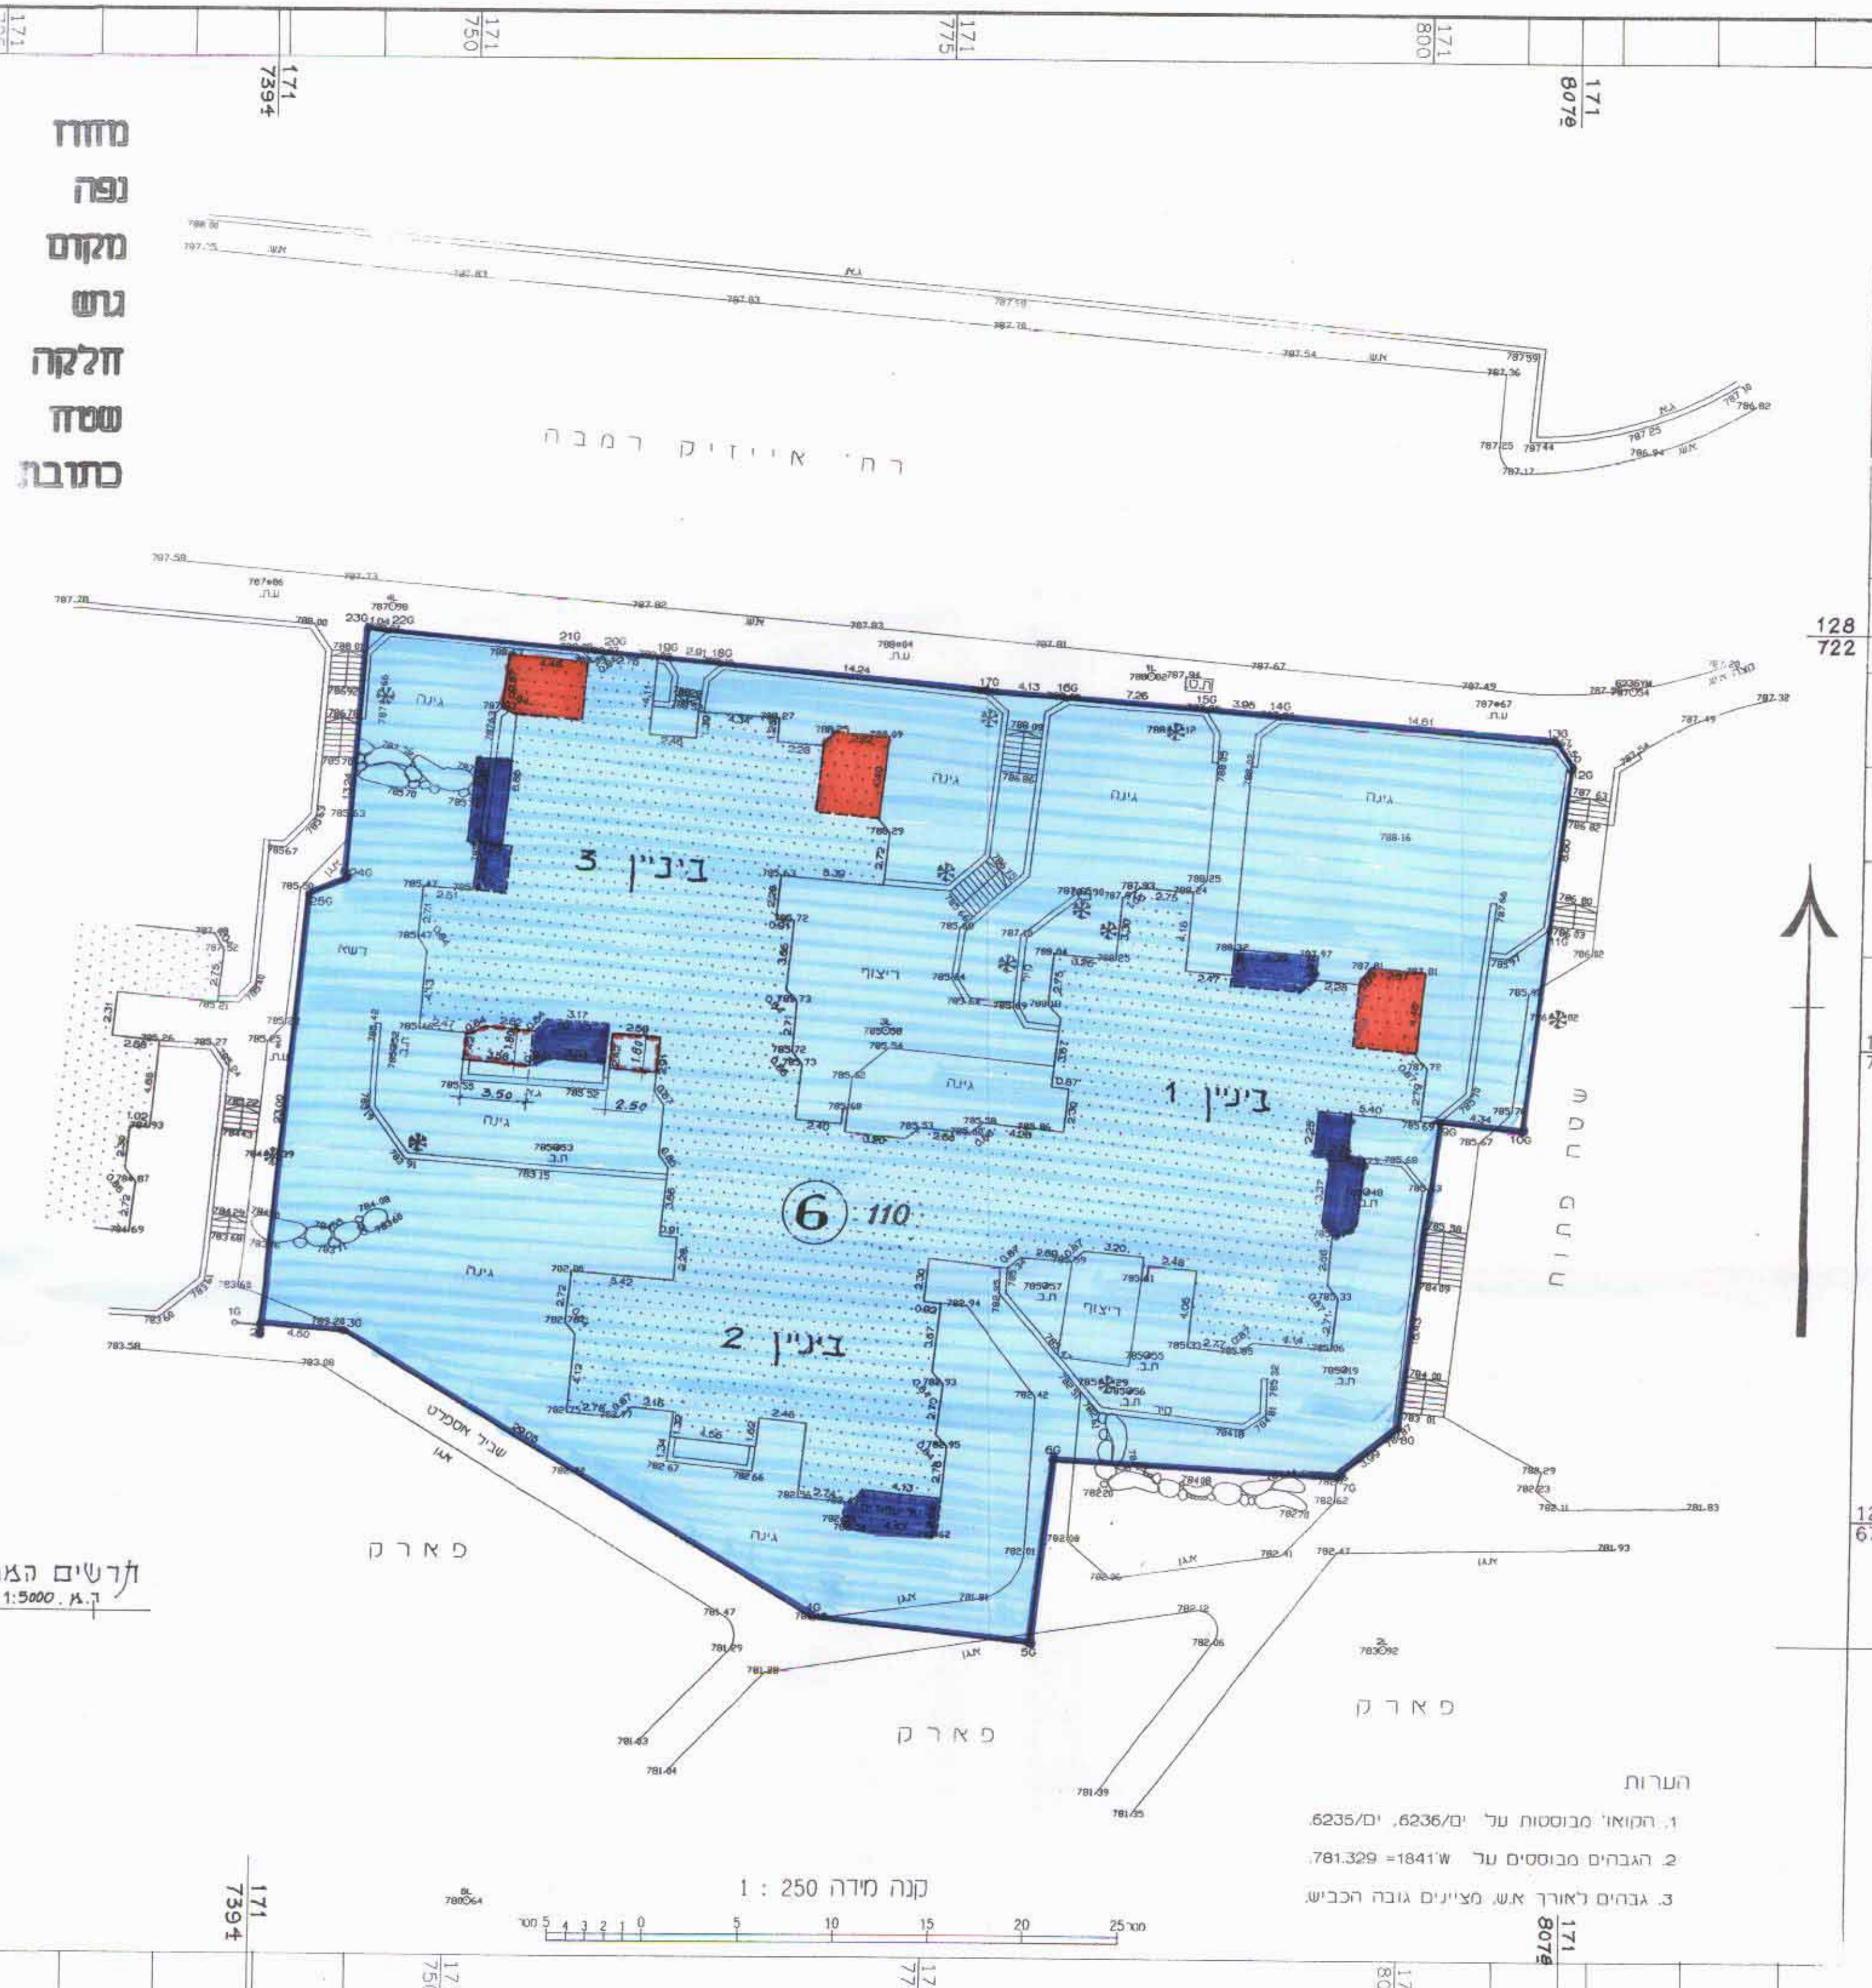

מחוז ירושלים
 מרחב תכנון מקומי ירושלים
 תכנית מס' 6026
 שינוי מס' 1/98 לתכנית מס' 3894
 שינוי מס' 1/98 לתכנית מס' 2820
 (שינוי תכנית מתאר מקומית)

תשריט

ק.מ. 1:250

משרד הפנים מחוז ירושלים
 אישור תכנית מס' 6026
 תועדה המחוזית החליטה כאשר את תוכנית
 בשינוי מס' 3100 ימים 10.2.2008
 סמנכ"ל תכנון ידיר תודה

תאריך: 20.07.08

מחוז ירושלים
 נפה ירושלים
 מקום ירושלים - תלפיות מזרח
 גוש 30178
 חלקה 110
 שטח 2.654 ד'
 כתובת רח' אייזיק רמבה, בנין 602

מקרא מצב חדש

- גבול התכנית
- אזור מגורים 2
- בינון קיים
- גבול חלקה
- מספר חלקה 110
- מספר מגדש מאושר בתב"ע 3894
- תוספת חדר
- תוספת מרפסת
- קובי"ן מרפסת לתוספת בינה