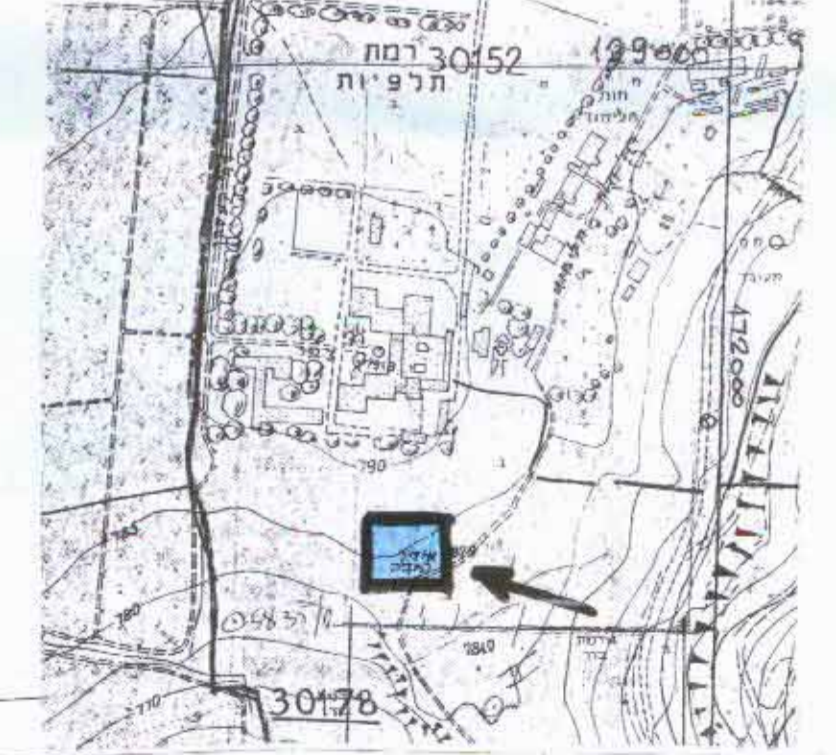

תאריך: 20.07.08

מחוז ירושלים
 נפה ירושלים
 מקום ירושלים - תלפיות מזרח
 גוש 30178
 חלקה 110
 שטח 2.654 ד'
 כתובת רח' אייזיק רמבה, בנין 602

מקרא מצב חדש

- גבול התכנית
- אזור מגורים 2
- בינון קיים
- גבול חלקה
- מספר חלקה 110
- מספר מגדש מאושר בתב"ע 3894
- תוספת חדר
- תוספת מרפסת
- קובי"ן מרפסת לתוספת בינה