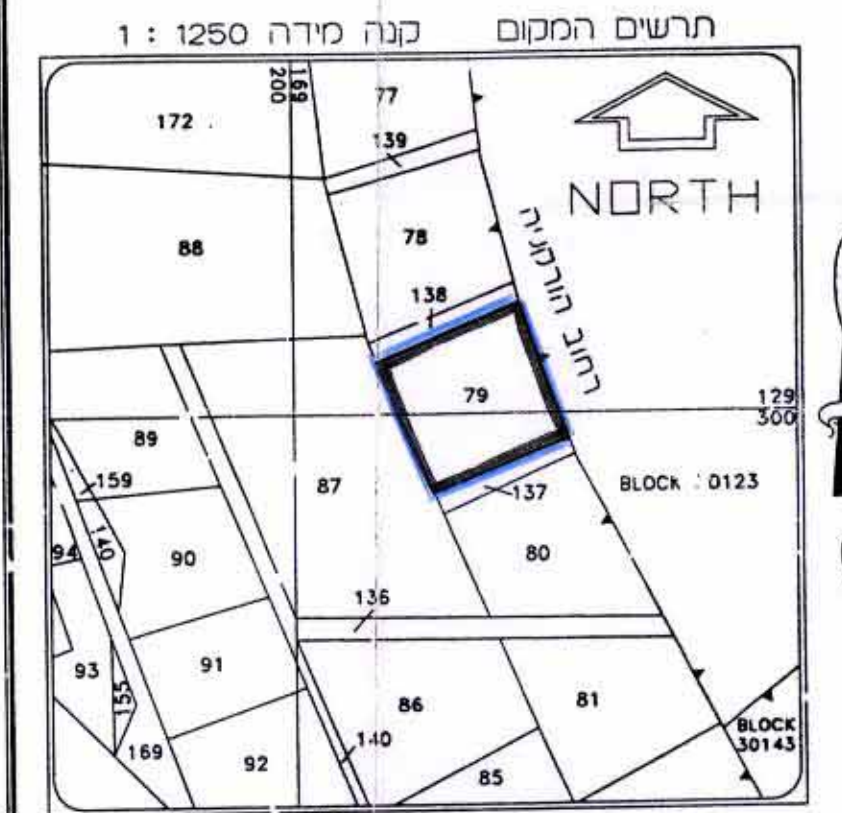

מחוז ירושלים  
 מרחב תכנון מקומי ירושלים  
 תכנית מס' 5408  
 שינוי מס' 1/97  
 לתכנית מס' 2696  
 (שינוי תכנית מתאר מקומית)  
 תשרים  
 ק"מ 1:250

מחוז : ירושלים  
 נפה : ירושלים  
 המקום : ירושלים, שכ. גונה ה  
 גוש : 30171  
 חלקה : 79  
 הוכן עבור בעלים  
 השטח