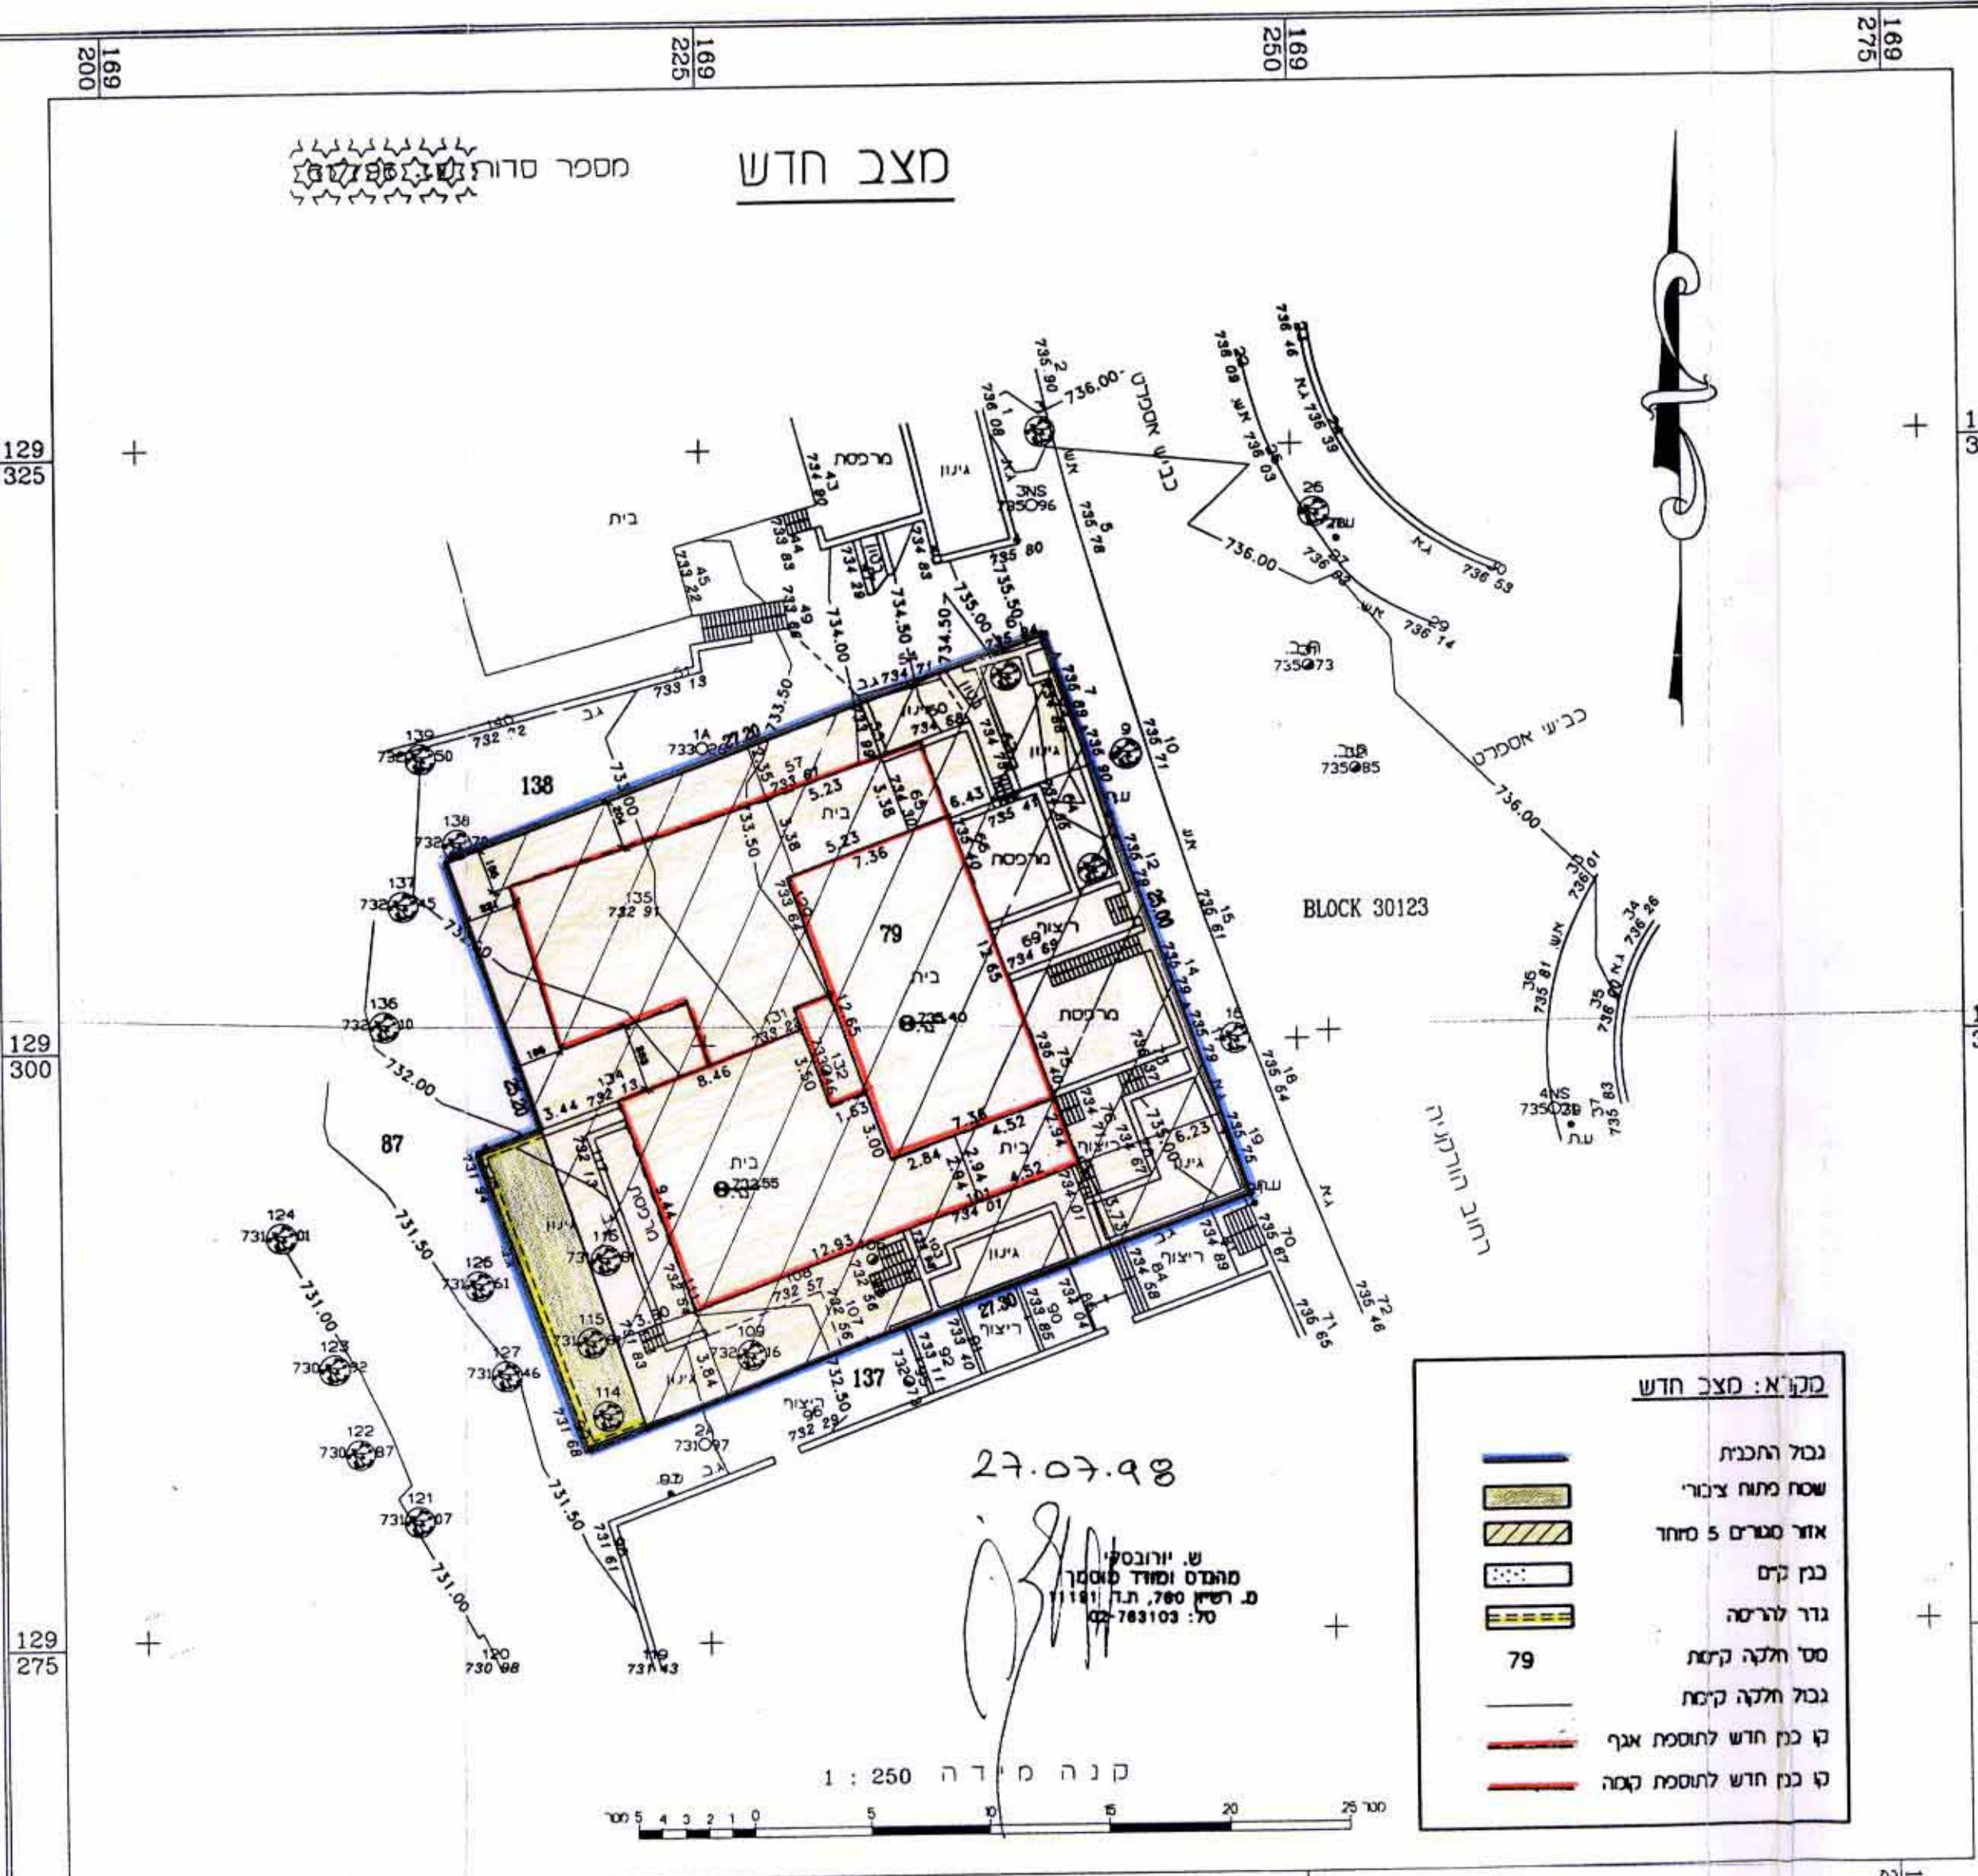

מחוז ירושלים  
 מרחב תכנון מקומי ירושלים  
 תכנית מס' 5408  
 שינוי מס' 1/97  
 לתכנית מס' 2696  
 (שינוי תכנית מתאר מקומית)  
 תשרים  
 ק"מ 1:250

מחוז : ירושלים  
 נפה : ירושלים  
 המקום : ירושלים, שכ. גונה ה  
 גוש : 30171  
 חלקה : 79  
 הוכן עבור בעלים  
 השטח

[Symbol]	שטח מתח צברי
[Symbol]	אזור מסדר 5 סחור
[Symbol]	בזק קים
[Symbol]	מס' חלקה קים
[Symbol]	גבל חלקה קים
[Symbol]	ק בנ
[Symbol]	בזק לררסה

מצב מאושר ע"פ תכנית  
 מס' 2696

קנה מידה 1:250

מצב חדש

סגור: מצב חדש

[Symbol]	גבל התכנית
[Symbol]	שטח מתח צברי
[Symbol]	אזור מסדר 5 סחור
[Symbol]	בזק קים
[Symbol]	גדר לררסה
[Symbol]	מס' חלקה קים
[Symbol]	גבל חלקה קים
[Symbol]	ק בנ חדש לתוספת אגף
[Symbol]	ק בנ חדש לתוספת קטנה