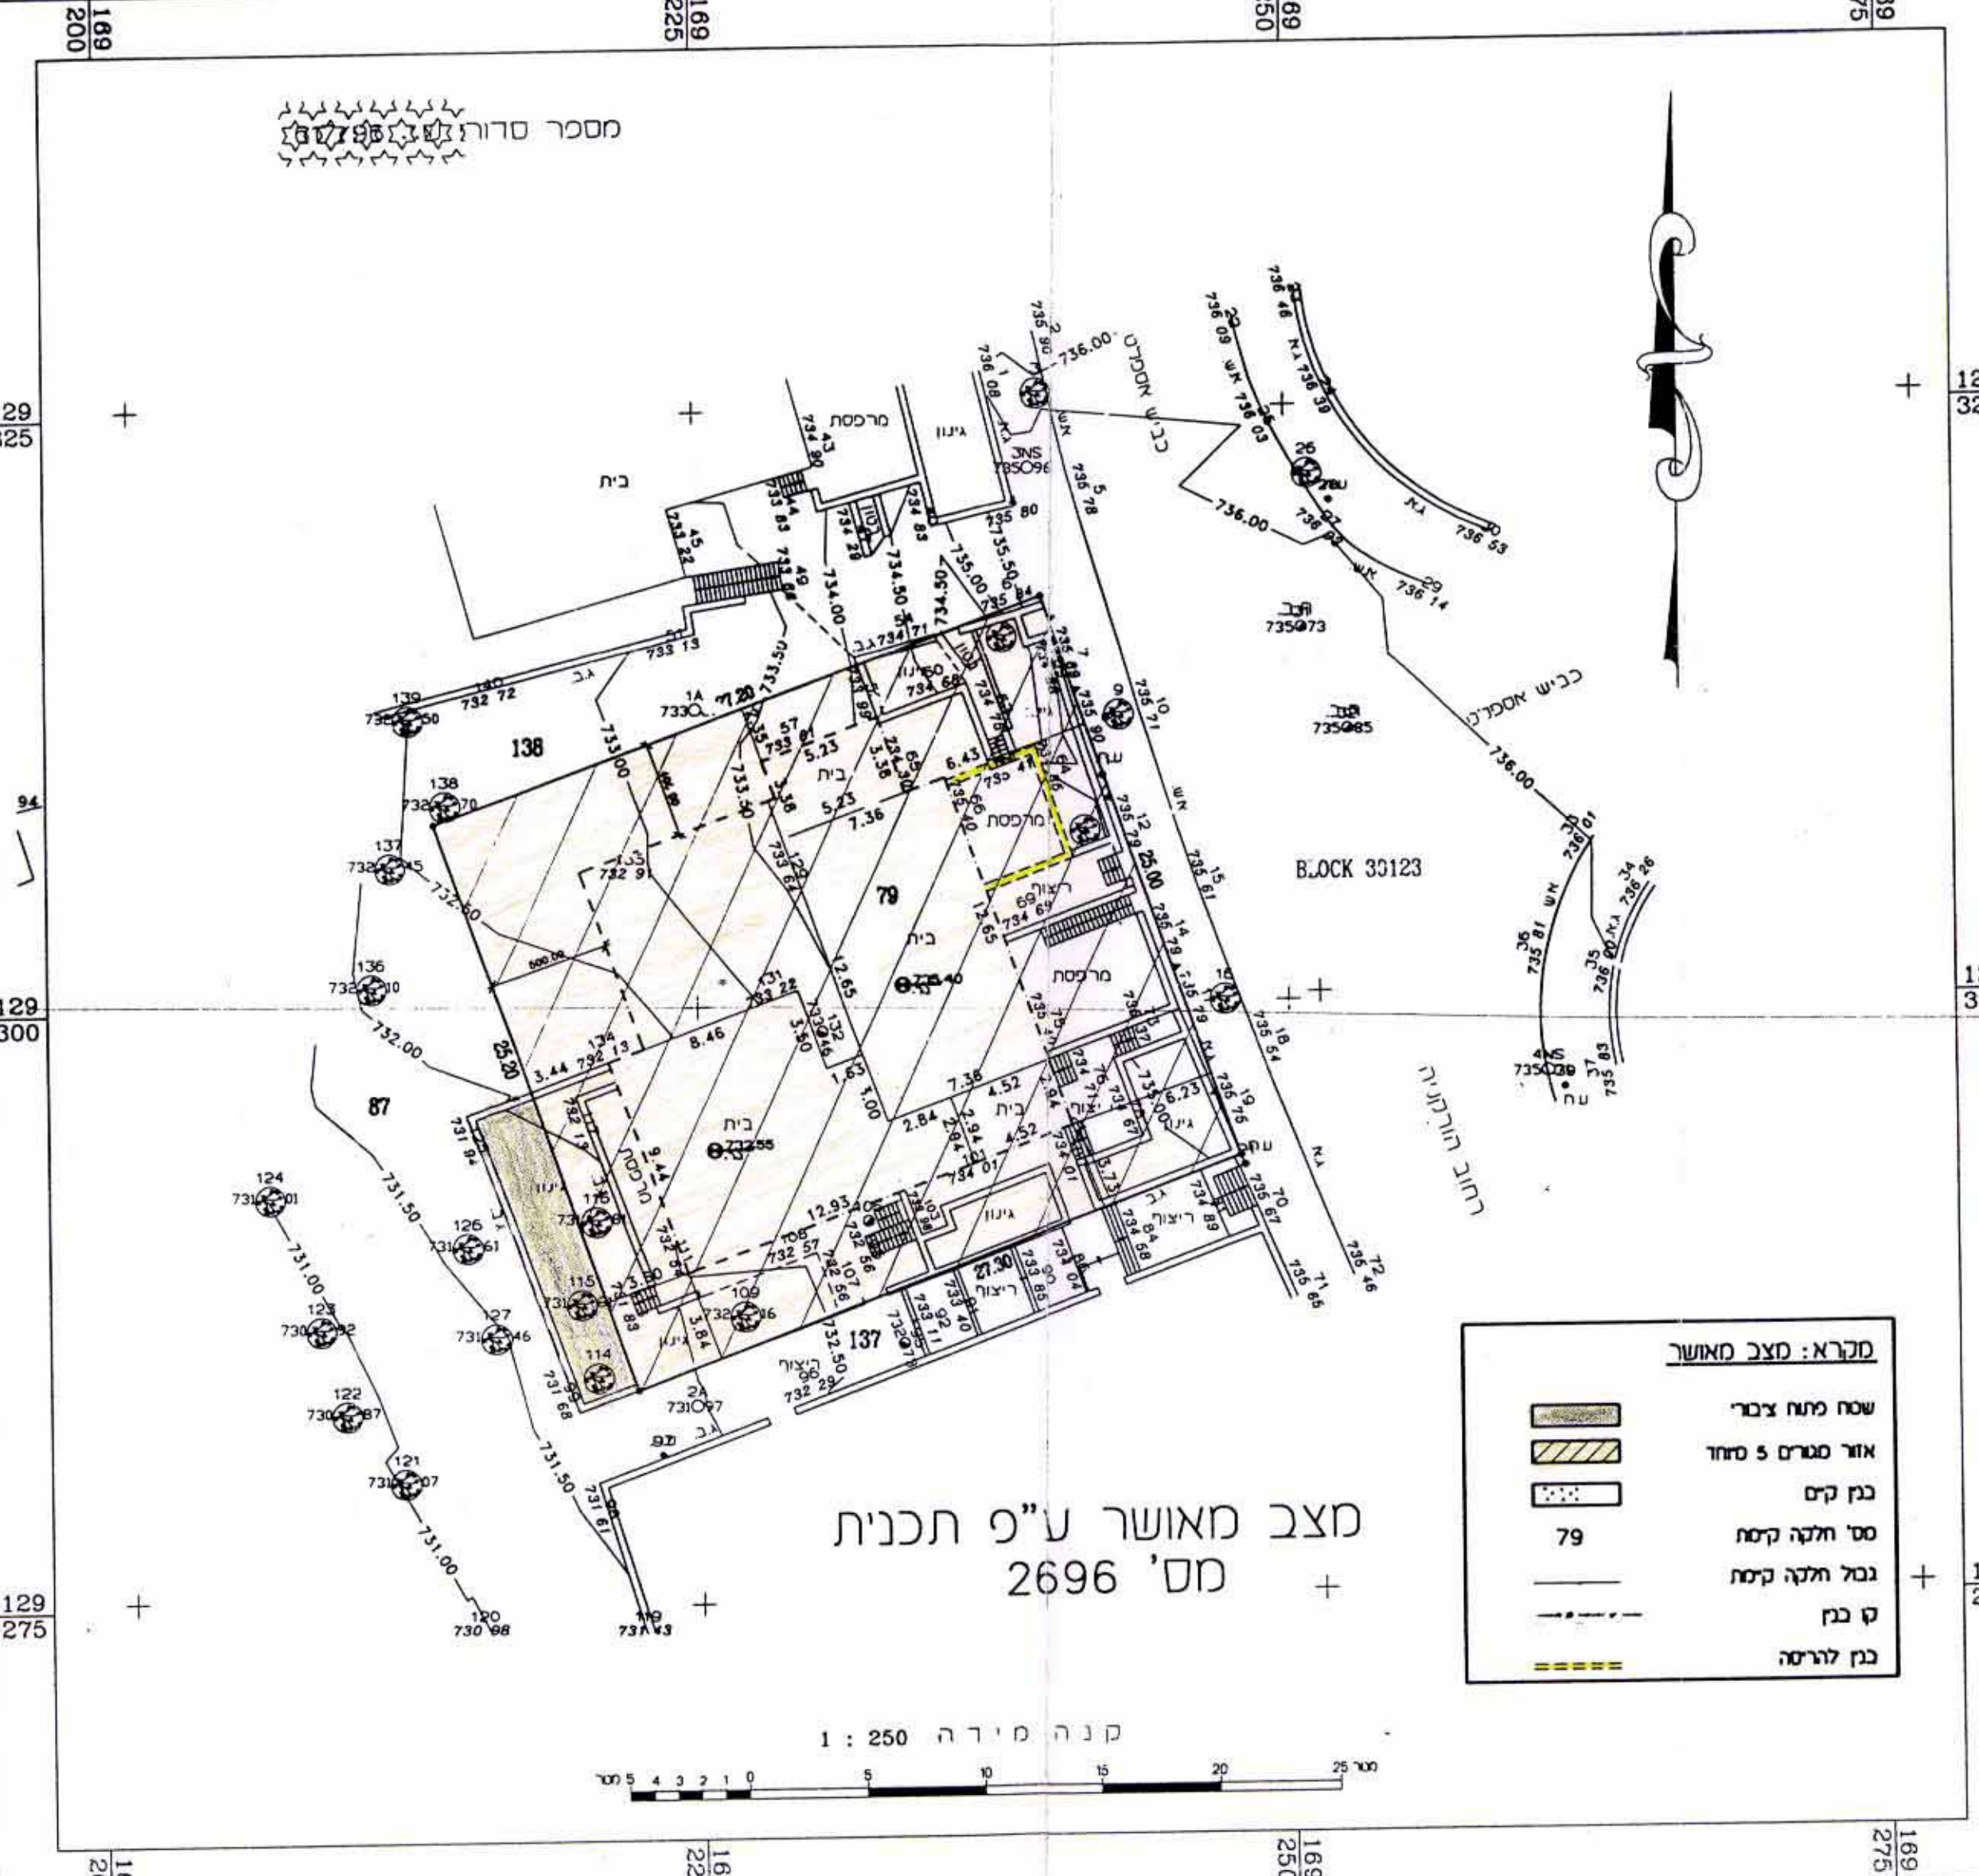

תשרים המקום קנה מידה 1:1250
29-12-1998
הוציא לאור: משרד הפנים, מחוז ירושלים, תל אביב.
תוכן: תכנית מתאר מקומית, שינוי תכנית מתאר מקומית.
ע"פ: חוק התכנון והבנייה, חוק המס הכספי, חוק המס העירוני.
גומייה - מחוז ירושלים

תחזית:
תחזית בעלי היזם קע:
מנהל חקרקע ישראל
תחזית מגישי התכנית:
חוגה אברהם
כתובת: רח' יוסי בן זעור 34/9
טלפון: 6782954
ששון עוזיה
כתובת: רח' הרקביה 9
טלפון: 6782714
תחזית המתכנן:
ענבר אל
כתובת: רח' משה שרת 20/12
טלפון: 6414379
73487
02-6414379
תאריך: 4.8.98

Survey and Engineering Services
307 Ahlamo St., P.O.Box 11191
Jerusalem 91111
Phone: 02-763103 050-301268

שאול ירובסקי - מהנדס ומודד מוסמך ** ת.ד. 11191 ירושלים ר. מספר 760

מספר סדרת היזמים

סגור: מצב מאושר

[Symbol]	שטח מתח צברי
[Symbol]	אזור מסדר 5 סחור
[Symbol]	בזק קים
[Symbol]	מס' חלקה קים
[Symbol]	גבל חלקה קים
[Symbol]	ק בנ
[Symbol]	בזק לררסה

מצב מאושר ע"פ תכנית
מס' 2696

קנה מידה 1:250

מצב חדש