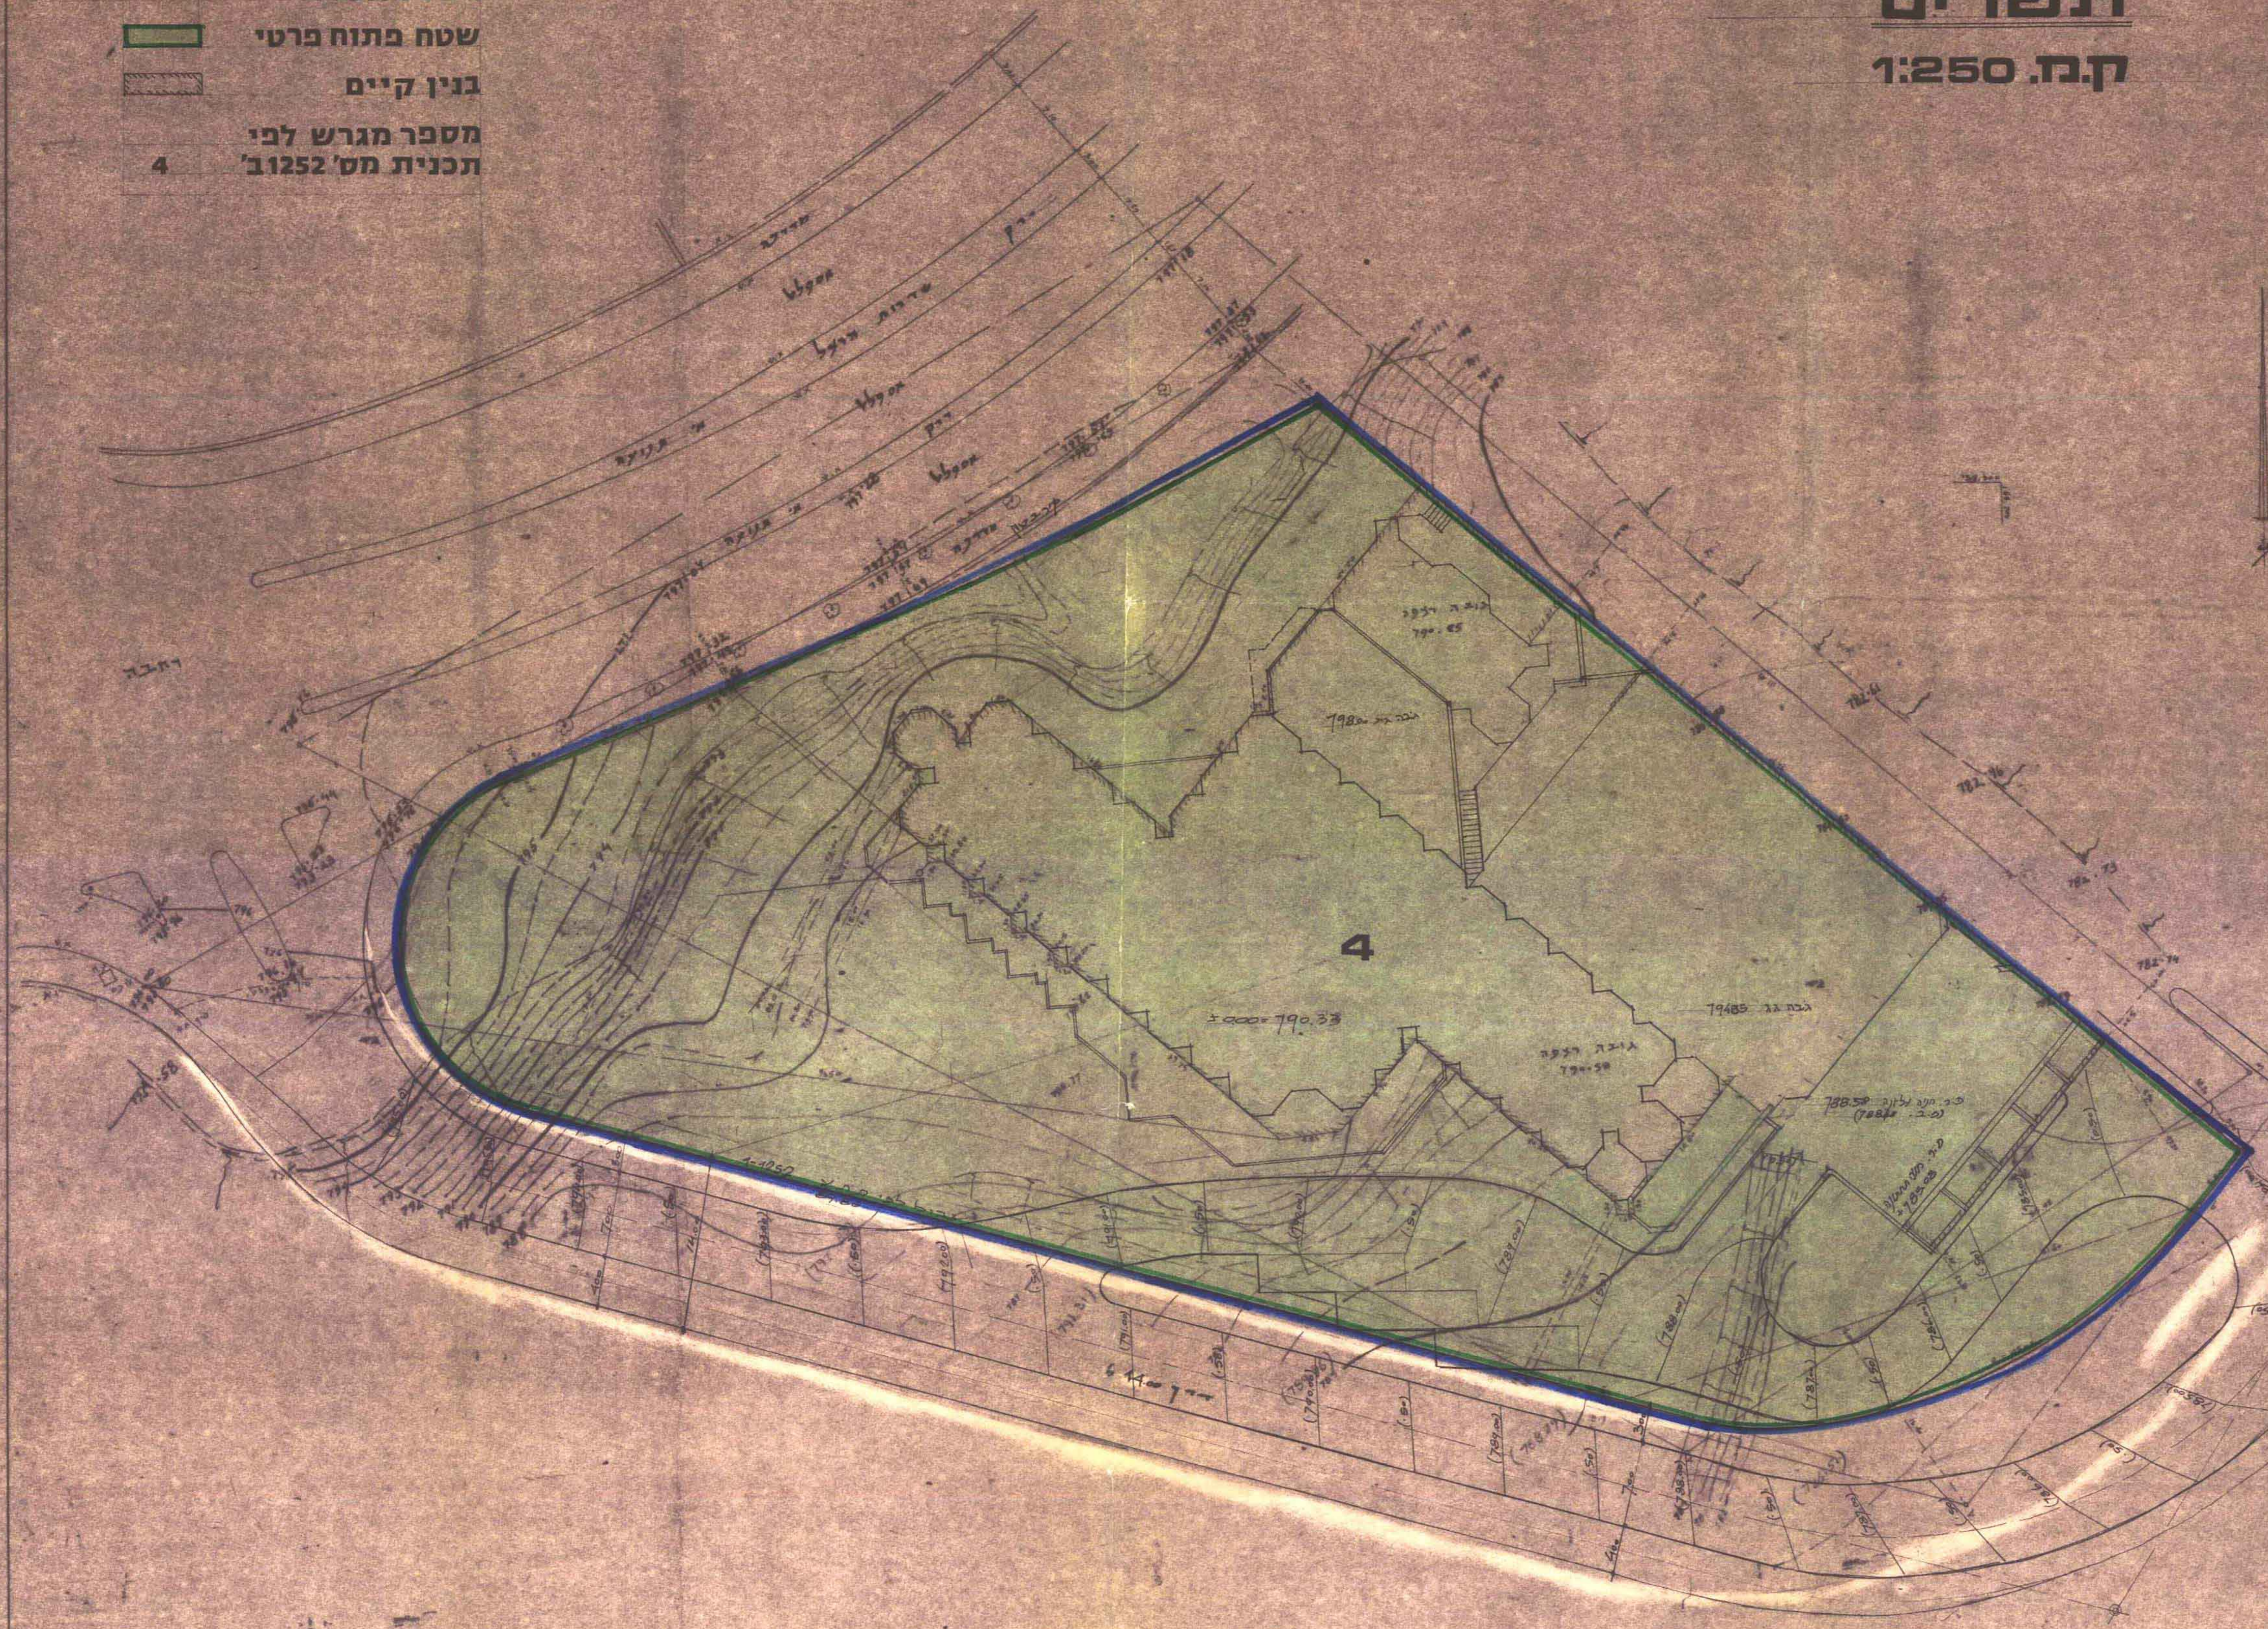

מרחב תכנון מקומי ירושלים

תכנית מפורטת מס' 2946

תשריט

ק.ת. 1:250

שטח = 7320 מינים

- הקרא:**
- גבול התכנית
 - שטח פתוח פרטי
 - בנין קיים
 - מספר מגרש לכי תכנית מס' 1252
 - 4

מס' תכנית: 2946
מס' חלק: 4
תאריך: 1952

מס' תכנית: 2946
מס' חלק: 4
תאריך: 1952

מס' תכנית: 2946
מס' חלק: 4
תאריך: 1952

מס' תכנית: 2946
מס' חלק: 4
תאריך: 1952