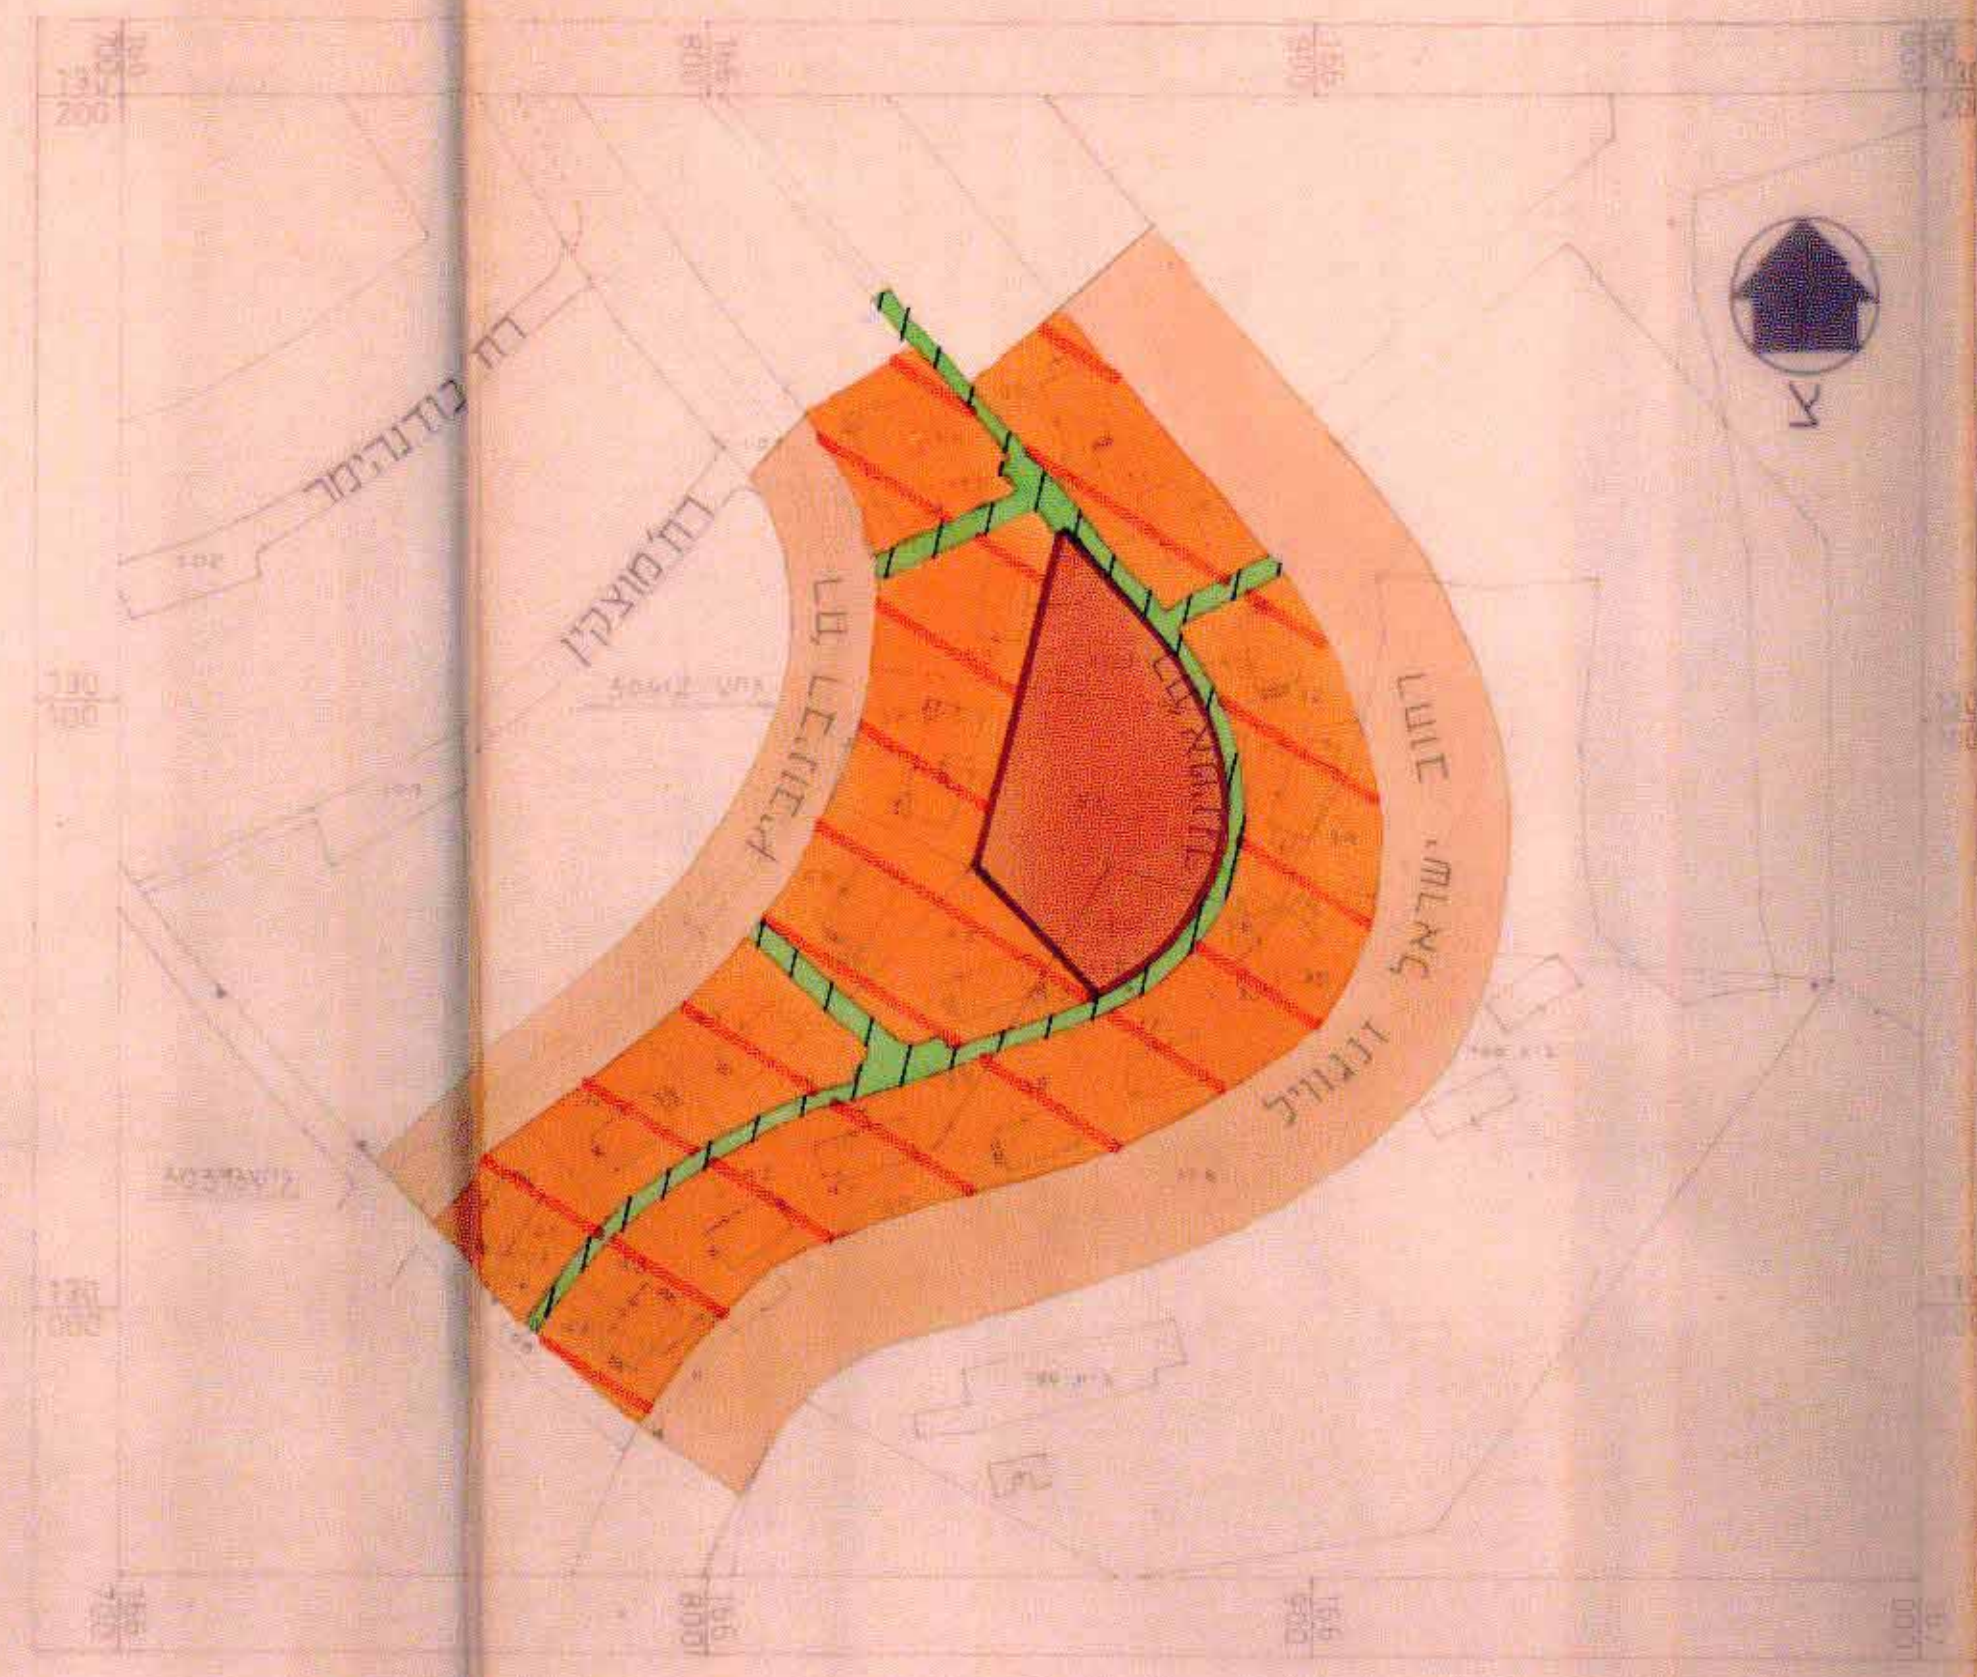

מרחב תכנון מקומי ירושלים

תכנית מס' 4244

שינוי מס' 1/91 לתכנית מס' 2201

(שינוי תכנית מתאר מקומית)

תשריט

ק.מ. 1:1250

מסדרי המגורים מחדש ירושלים
 תוכנית המגורים והמבנה המגורים-2000
 תוכנית התכנון מס' 4244
 תוכנית המגורים לתכנון ולבניה התכנון
 מס' 18 יולי 1991 להסמכת התכנון

הועדה המקומית לתכנון ובינוי
 תכנית מס' 4244
 תחילת ביצועה מיום 29.4.91
 להחליט על אישור התכנית הכוללת
 לשינויים הכלולים בה

מסדרי המגורים מחדש ירושלים
 תוכנית המגורים והמבנה המגורים-2000
 תוכנית התכנון מס' 4244
 תוכנית המגורים לתכנון ולבניה התכנון
 מס' 18 יולי 1991 להסמכת התכנון

יוזם התכנית: עיריית-ירושלים
 המתכנן: המחלקה לתכנון העיר
 תאריך: אוקטובר 1991

מצב מאושר ע"פ תכנית מס' 2201-ו-2201א'

מקרא

-  דרך קיימת או מאושרת
-  מעבר ציבורי להולכי-רגל
-  איזור מגורים 6 מיזון
-  שטח לבנין ציבורי
-  בנין קיים
-  גבול גוש
-  מספר גוש 30412
-  גבול חלקה קיימת
-  מספר חלקה קיימת 50

מצב חדש

מקרא

-  גבול תכנית
-  שטח פתוח ציבורי
-  בנין קיים
-  גבול גוש
-  מספר גוש 30412
-  גבול חלקה קיימת
-  מספר חלקה קיימת 50

תרשים-סביבה ק.מ. 1:5000