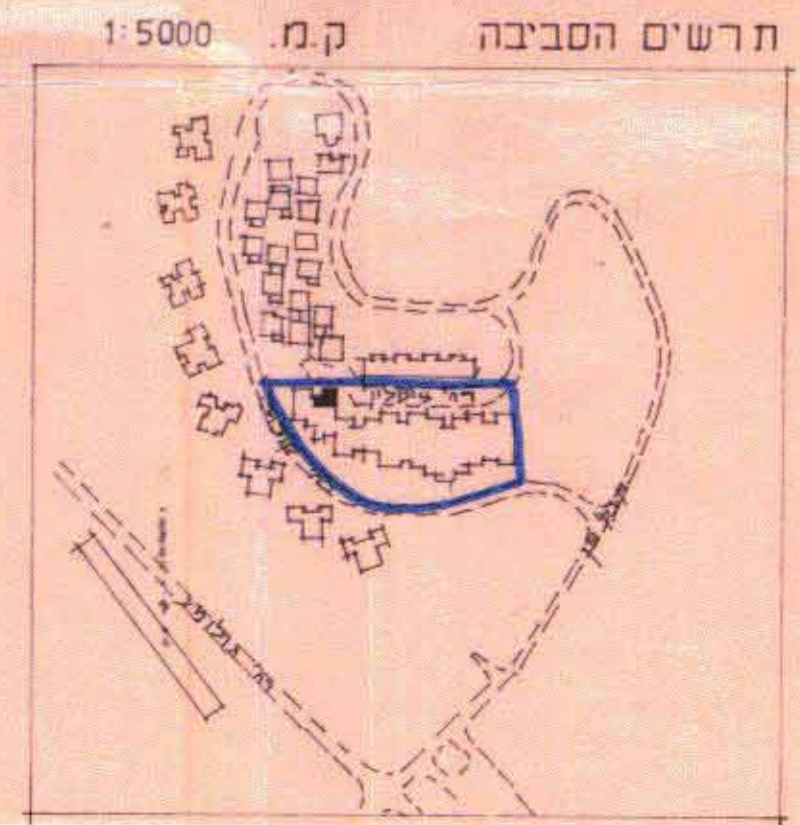

מרחב תכנון מקומי ירושלים  
 תכנית מס' 3351  
 שינוי מס' 1/83 לתכנית מס' 1149 א  
 (שינוי תכנית מתאר מקומית)

תשריט  
 ק.מ. 1:500

- מקרא:
- גבול התכנית
  - דרך קיימת או מאושרת
  - איזור מגורים 5
  - בנין קיים
  - מספר חלקה קיימת
  - קו בנין חדש

חתימת בעלי הקרקע: *ד"ר גיא ווייס*  
 שם: דינה ומנחם וכסלר  
 כתובת: רח' קובובי 12, ירושלים  
 ת.ז. 966800 מיקוד 96757  
 טל: 418631

חתימת המתכנן:  
 שם: רומן קציר  
 כתובת: תלפיות מזרח 265/8 ירושלים  
 טל: 721059 מיקוד 93812  
 תאריך: 14.12.1983