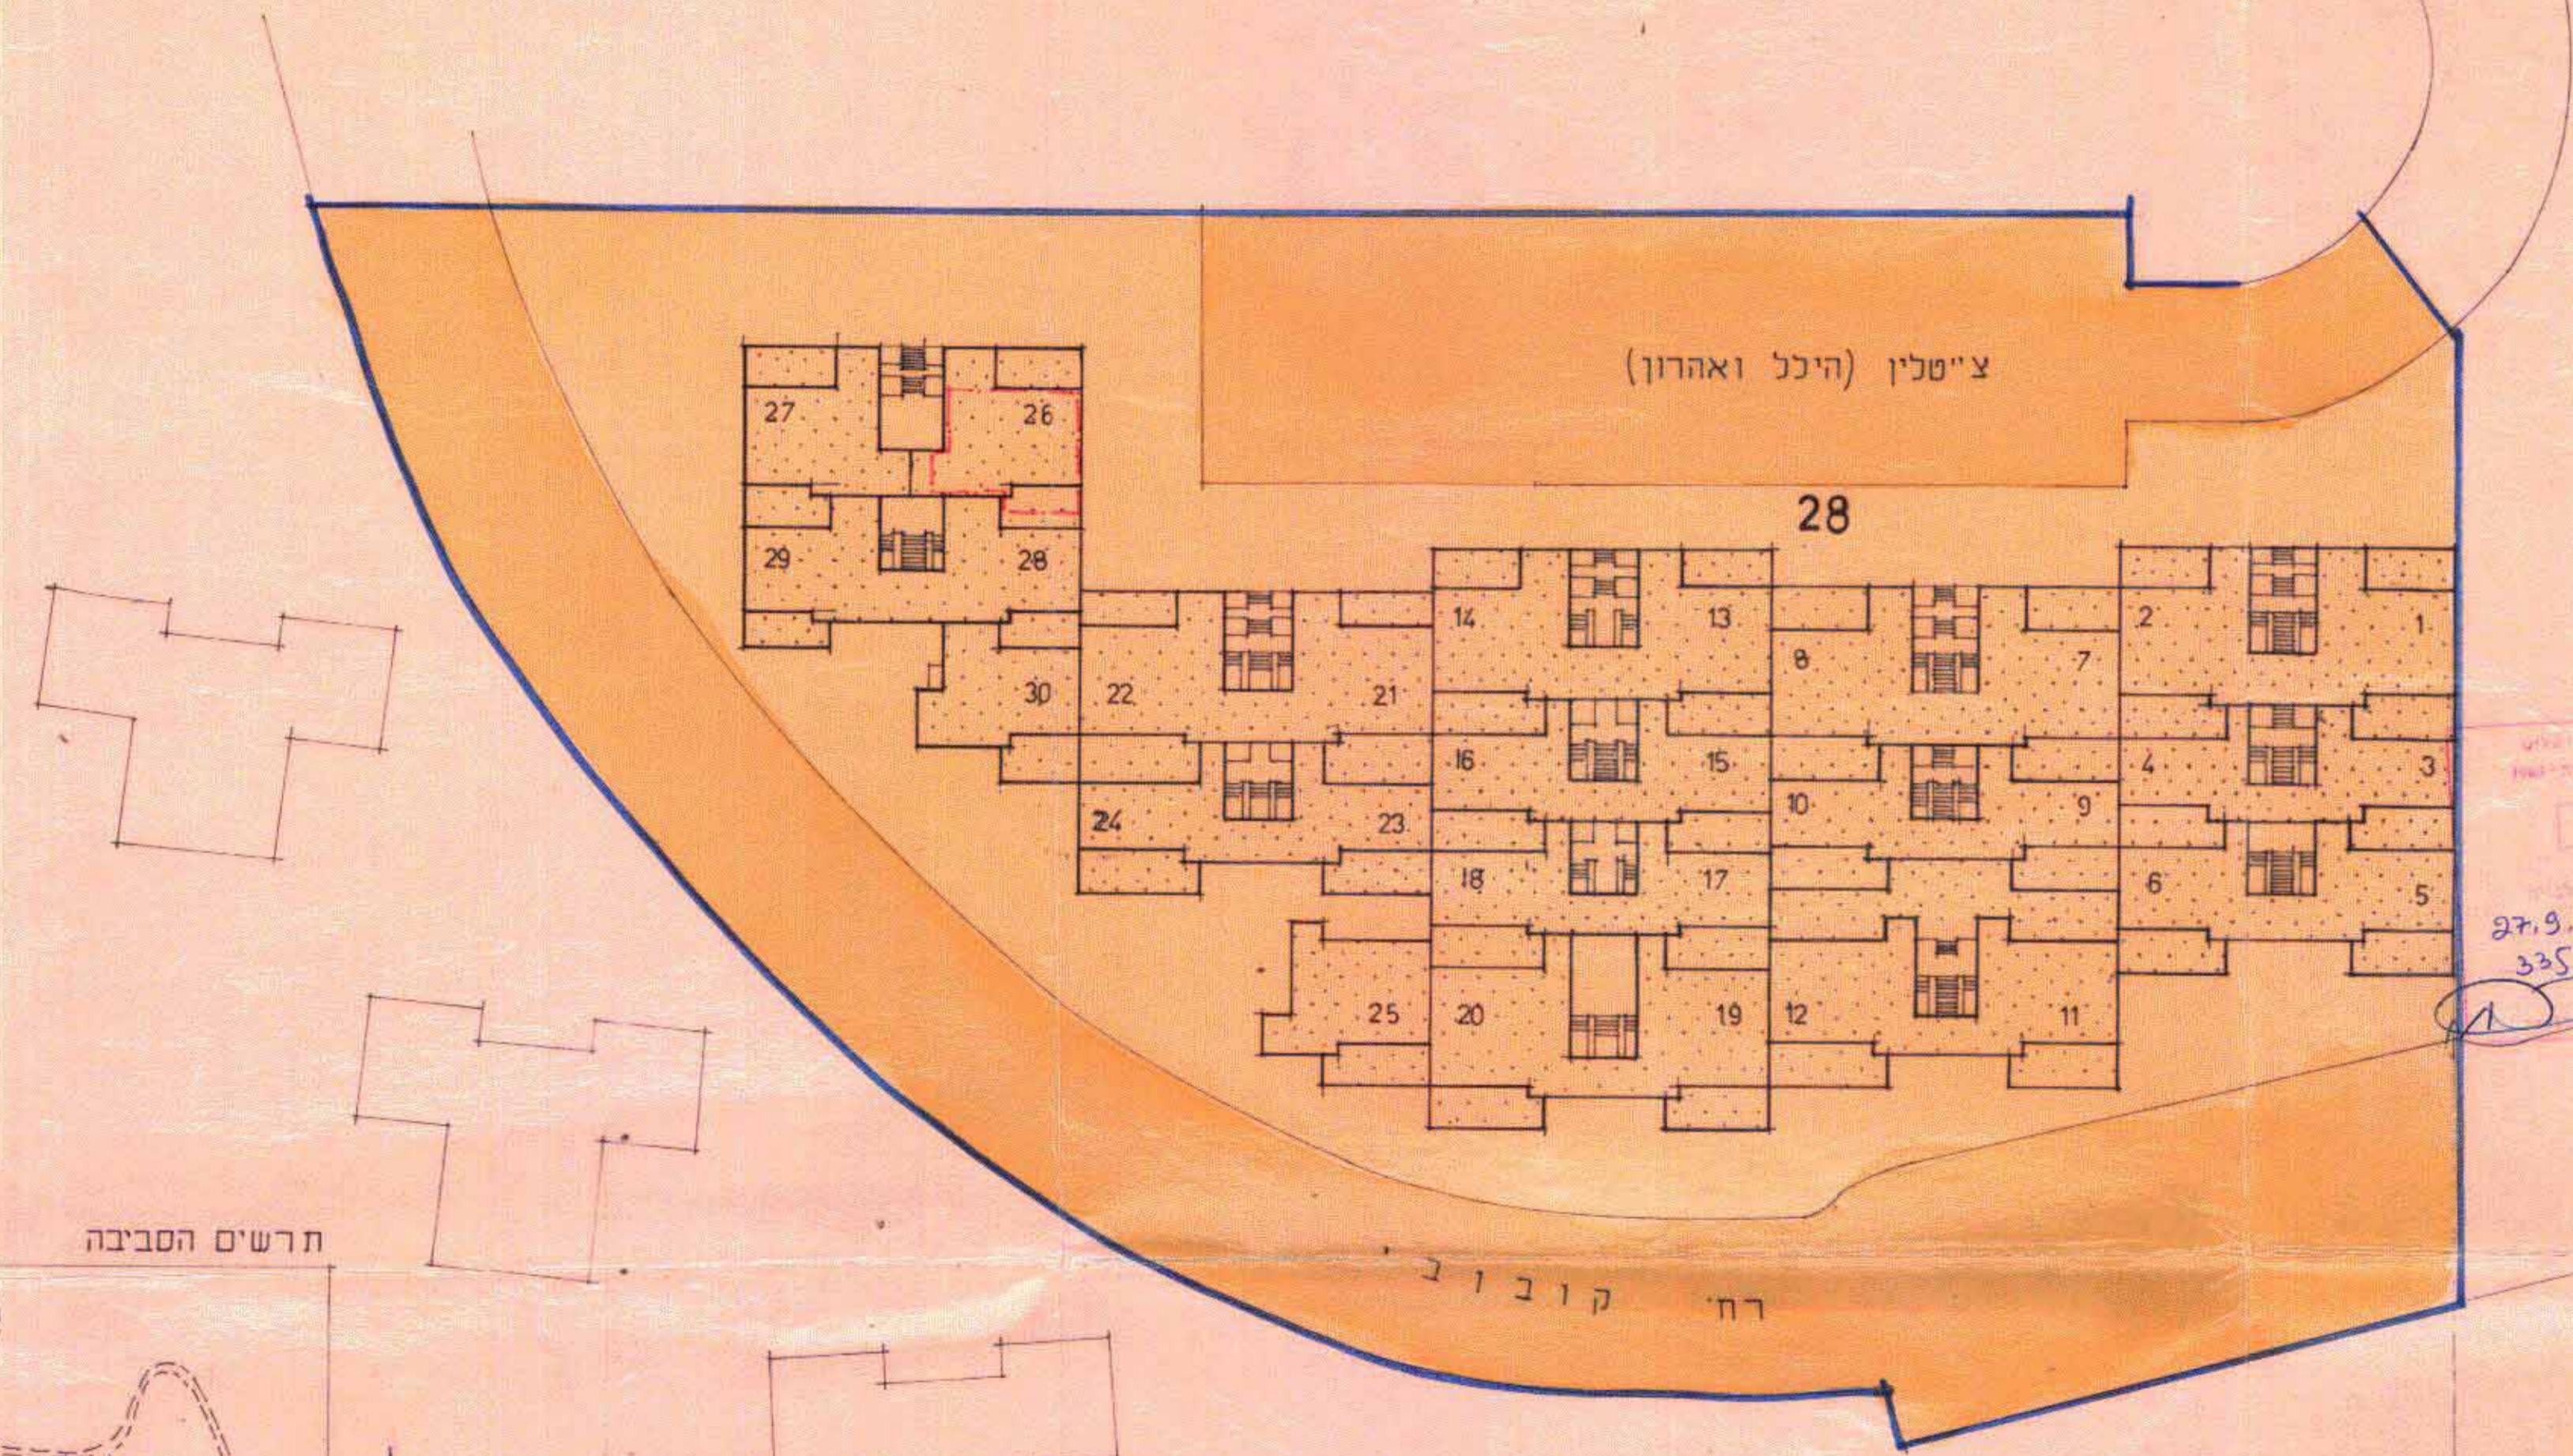

מרחב תכנון מקומי ירושלים  
 תכנית מס' 3351  
 שינוי מס' 1/83 לתכנית מס' 1149 א  
 (שינוי תכנית מתאר מקומית)

תשריט  
 ק.מ. 1:500

- מקרא:
- גבול התכנית
  - דרך קיימת או מאושרת
  - איזור מגורים 5
  - בנין קיים
  - מספר חלקה קיימת
  - קו בנין חדש