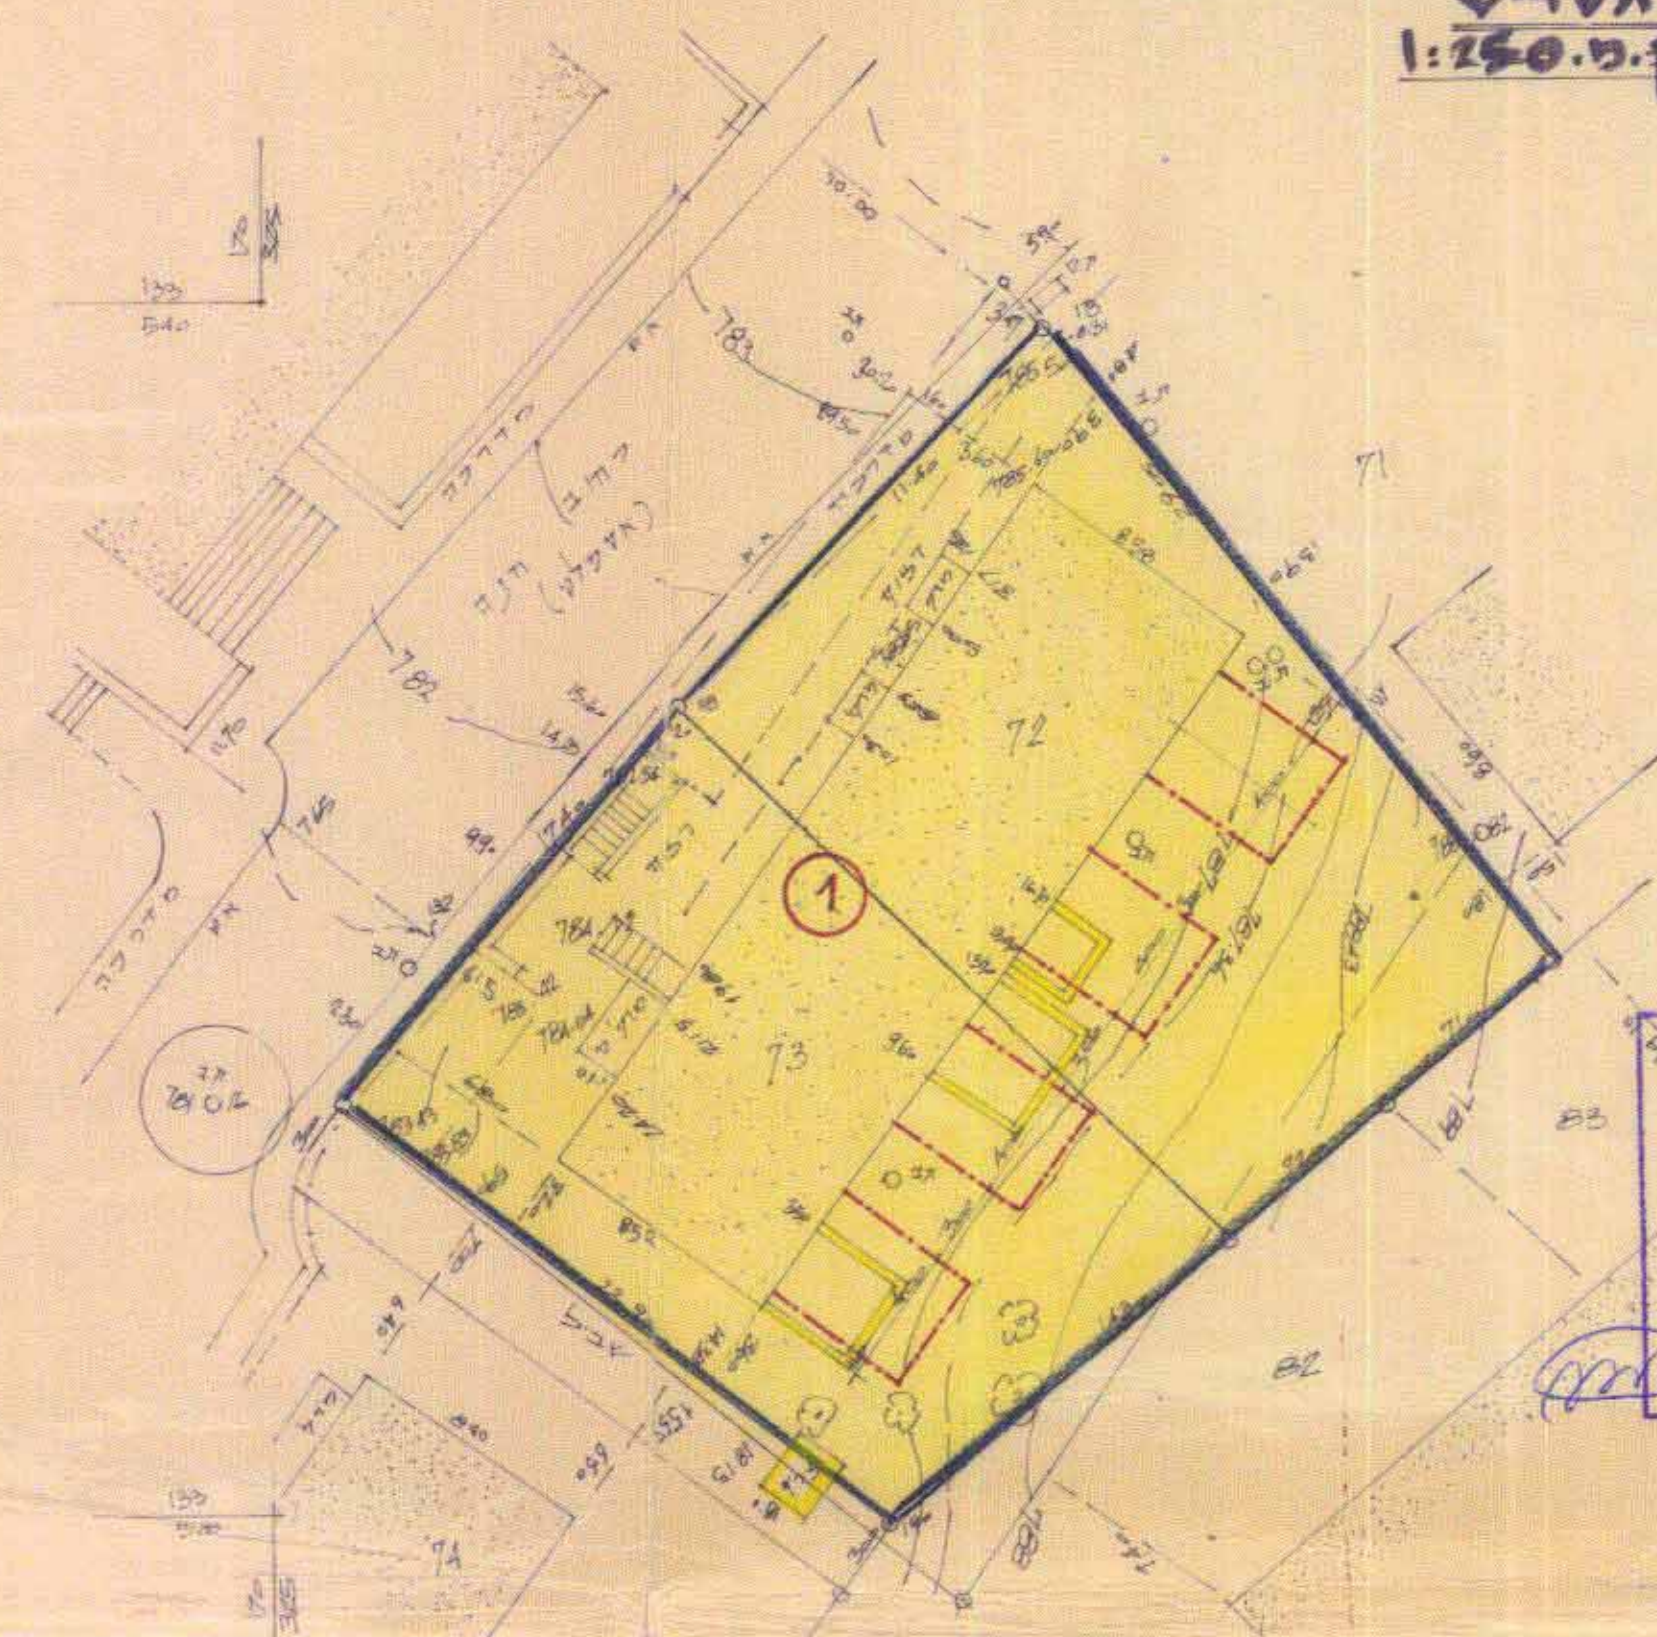

מרחב תכנון מקומי ירושלים
תכנית מס' 3038

מ.מ.מ. מס' 2 לזכרון מס' 1138
(ע.נ.י. תכנית מתאר מקומית)

מס' 1:250

-  סמל
-  גבול תחום
-  שטח תכנון
-  שטח חקלאי
-  שטח יערות
-  גבול תחום
-  1

מס' 1:250
תוכנית מתאר מקומית מס' 3038
תאריך: 12.10.32
מס' 3038
מס' 1:250

מס' 1:250
תוכנית מתאר מקומית מס' 3038
תאריך: 3/11/31
מס' 3038
מס' 1:250

מס' 1:250
תוכנית מתאר מקומית מס' 3038
תאריך: 5.7.31
מס' 3038
מס' 1:250

מס' 1:250
תוכנית מתאר מקומית מס' 3038
תאריך: 16.4.28
מס' 3038
מס' 1:250