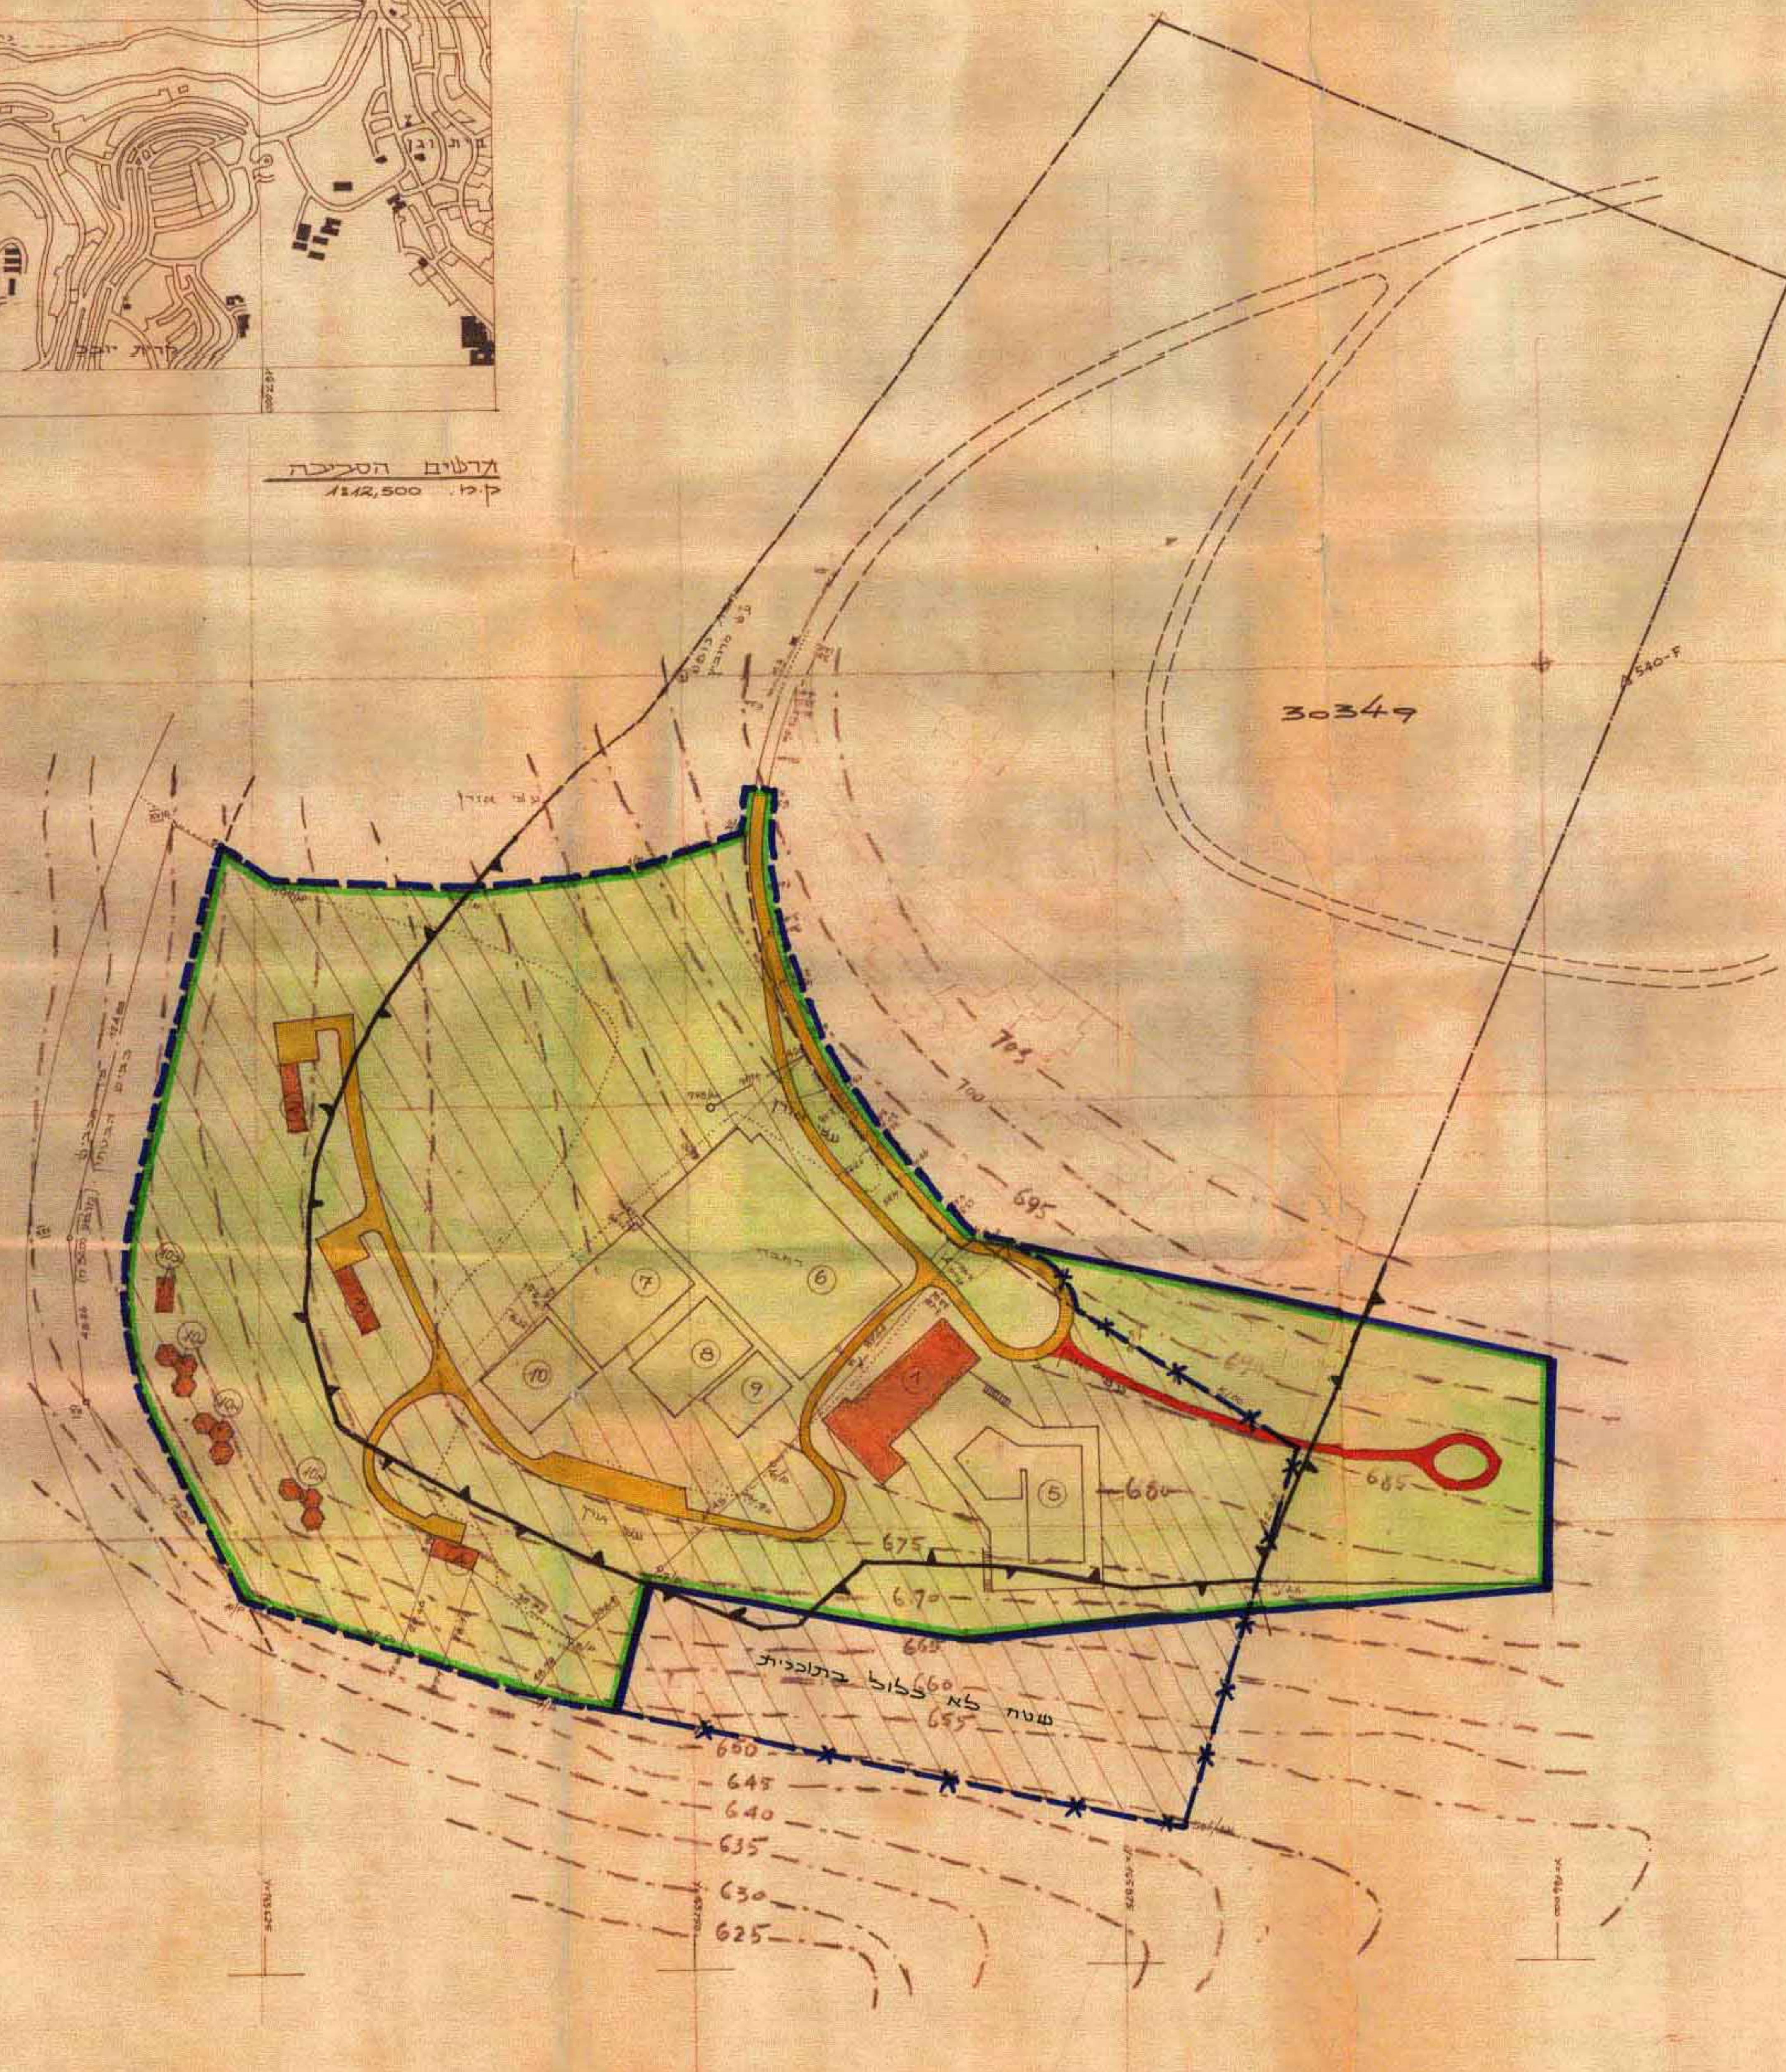

# מרחב תכנון מקומי ירושלים

תשריט מצוקף לתכנית תכנון עיר מפורטת מס' 1379 א'  
 שינויים בגבולות ~~התחום~~ שטח מרכז נופש ובידוד (ת.ת.ע. מפורטת מס' 1379)  
 ביער ירושלים.

גוש 30349 מערבית דרומית מיד ושם. חלק מחלקה 1.  
 וחלק מהשטח מצד דרום ומצד מזרח מהגוש הכל'  
 ק.כ. 1:1250.

מרחב תכנון  
 1:12,500

## מקרא:

- גבול הגוש 349
- גבול התכנית תכנון עיר מפורטת מס' 1379
- " מבוסס על תכנית ת.ת.ע. 1379
- דרך קיימת או מאושרת פרטית.
- שטח פתוח פרטי (מרכז נופש ובידוד לפי תכנון עיר מפורטת מס' 1379).
- שטח פתוח פרטי מוצע להרחבת מרכז הנופש.
- גבול התוכנית של השטח הצמוד לאחר השנוי.
- דרך מוצעת.
- בנין קיים.
- בנין מוצע.

- ### אתרים קיימים או מאושרים
- 1) בנין מרכזי כולל: אכסניה
  - 2) חדרי הרצאות, שרונים וכו'
  - 3) מחנך.
  - 4) "
  - 5) בריכת שחיה
  - 6) מגדל ריכוד
  - 7) מגדל ספורט
  - 8) "
  - 9) "
  - 10) "
  - 11) 3 מבנים לאכסנית נוער
  - 12) שרונים.