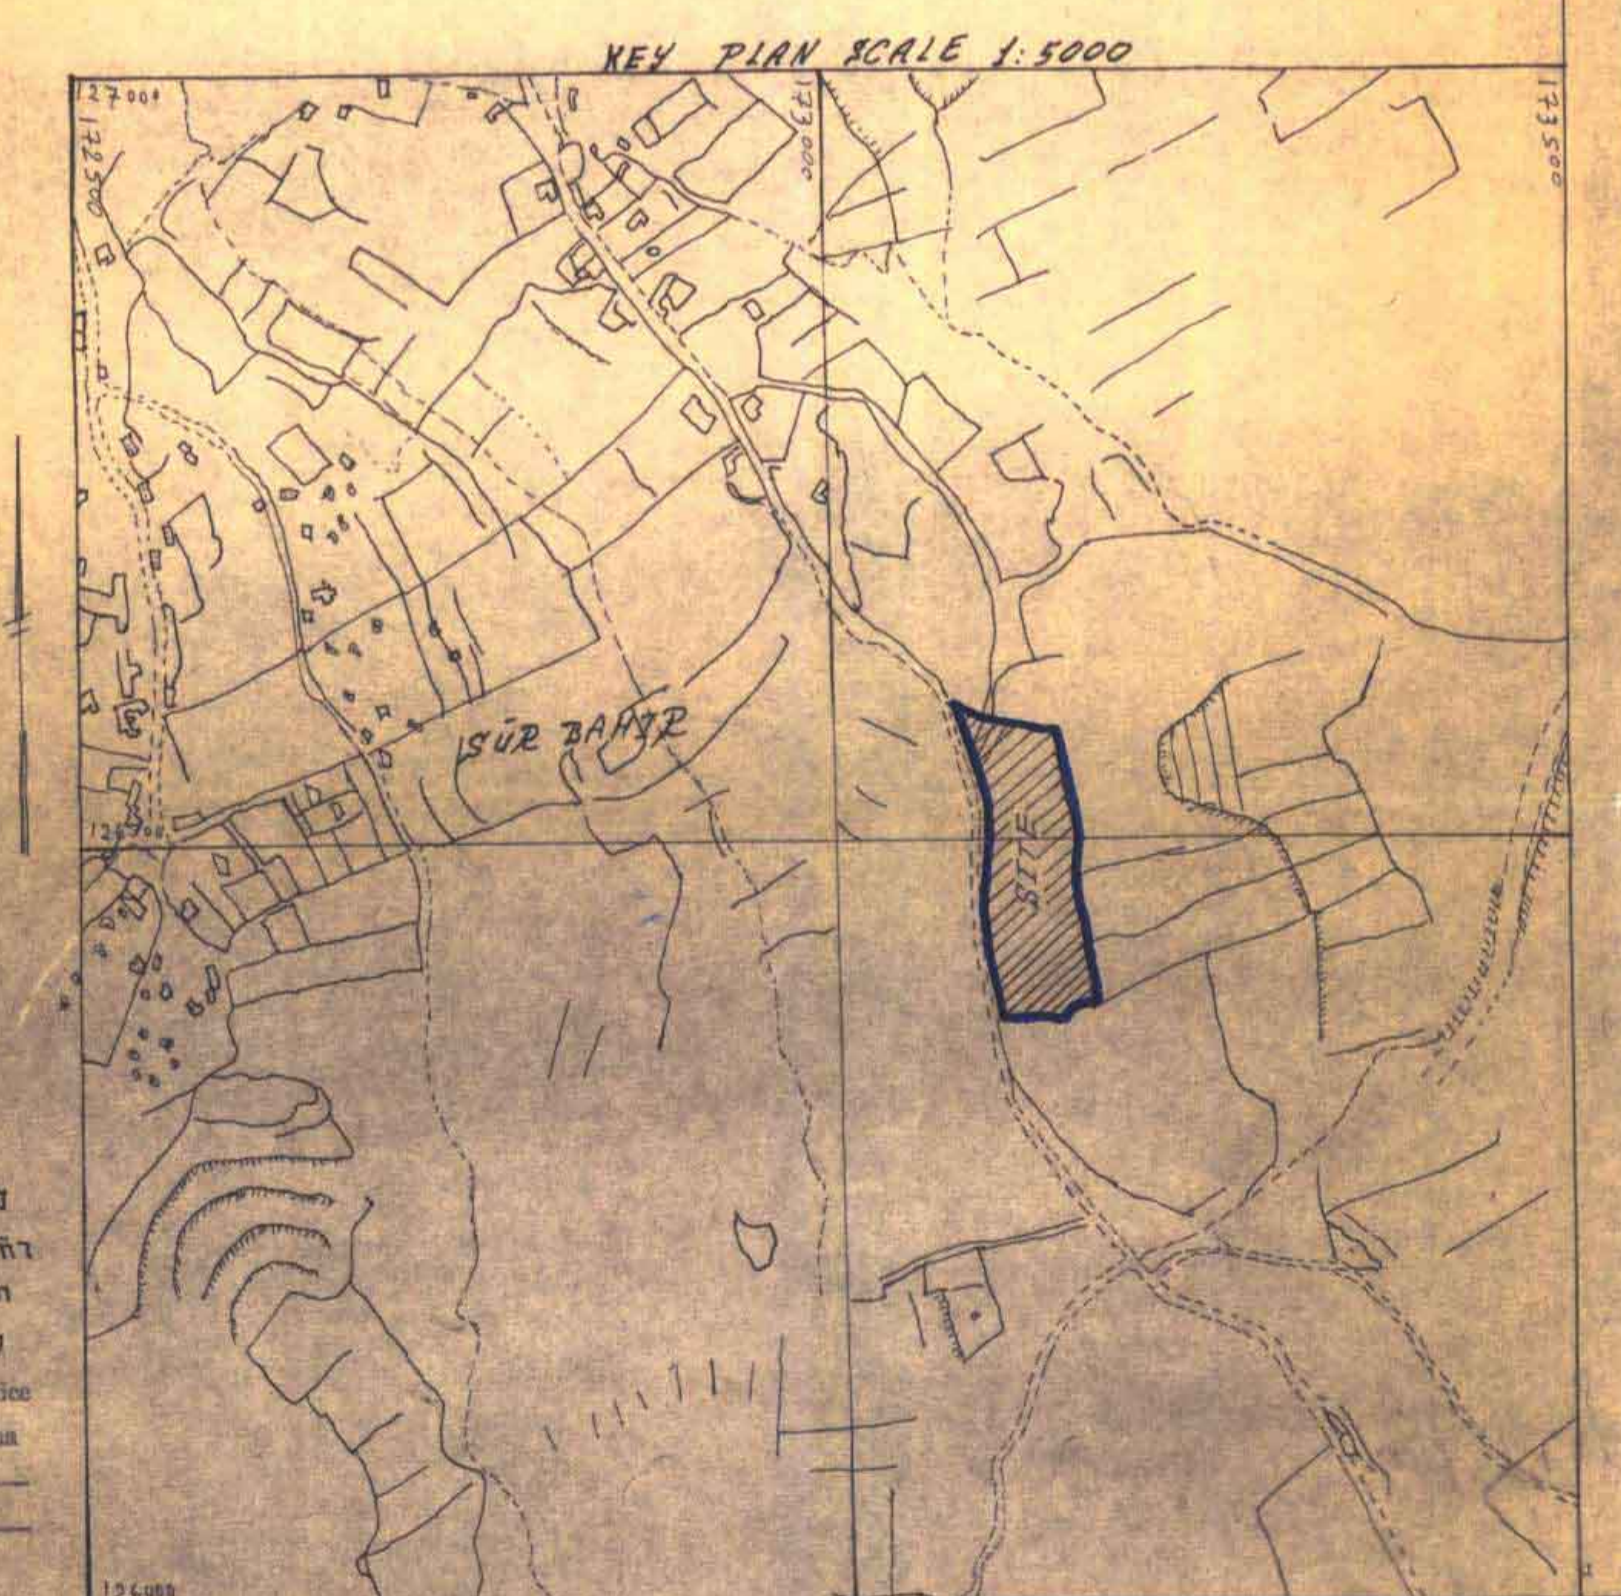

הוציא לאור
 תח. תכנון תכנית מספר 2994
 אזור תכנון
 תחום תכנון
 תאריך תכנון
 12.8.59
 2.59
 1959

הוציא לאור
 תח. תכנון תכנית מספר 2994
 אזור תכנון
 תחום תכנון
 תאריך תכנון
 12.8.59
 2.59
 1959

מקרא

גבול התכנית
 דרך חדשה או הרחבת דרך
 שטח למקומות מיוחדים (מוסד)
 מספר מגרש חדש

טבלת חלוקת חלקה

מצב לסי'הרצות תכנית מס' 2994 ו-11

מס' חלקה	מס' מגרש	שטח התחלקה	שטח המגרש	הפרשות				סך הכל	הערות
				במ"ר	במ"ר	במ"ר	במ"ר		
11169	1	11169	88	9870	88	9870	88	9870	המגרש החדש המסומן במספר 1 יושם על שטח הבניינים המקודשים של השטח
11169	2	11169	88	9870	88	9870	88	9870	המגרש החדש המסומן במספר 2 יושם על שטח הבניינים המקודשים של השטח
			100.00	11169	176	19740	176	19740	

SCALE 1:250

מחבר: מ. א. אבו-בא
 תאריך: 12/8/59
 מס' תכנון: 2994
 מס' חלקה: 11169
 מס' מגרש: 1, 2
 תח. תכנון: תכנית מס' 2994
 אזור תכנון: תחום תכנון