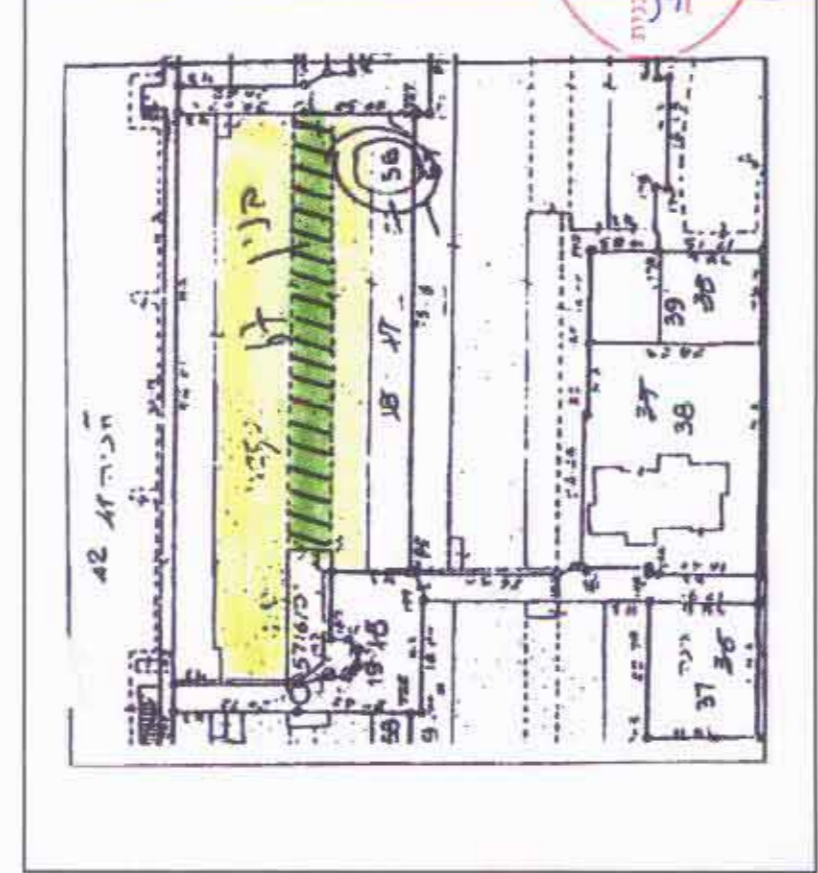

ירושלים
 גבעתיים
 שבתאי הנבי
 56
 3603

עירי
 שכונת
 רחוב
 גוש
 חלקה
 גדולה

- מקרה מצב חדש**
- גבול תוכנית
 - אזור מאוס מיוחד
 - צבוי מעבר לתחליף רגל
 - גבול חלקה
 - מספר חלקה
 - קו בנין מירבי
 - קוויספת קומה

תרשים סביבה ק"מ 1:5000

משרד לשירותי הגנת
 רח' יהושע 18, ירושלים
 02-7957592
אריה אורטגו
 מנהל מודט, מודט, שטחי מקרקעין
 145, 407, 26886
 תאריך: 20.5.97
 עונן: 1/6/99
 חתימת: אריה אורטגו
 חתימת: אריה אורטגו

מצב חדש

מחוז ירושלים
 מרחב תכנון מקומי ירושלים
 6384
 שטח 198
 4470
 52881
 תשרי
 ק"מ 1:250

מצב מאושר על פי התרש 52881
 ק"מ 1:2500

- מקרה מצב מאושר**
- אזור מגורים כללי
 - אזור מגורים 3-4 קומות
 - צבוי מעבר לתחליף רגל
 - גבול חלקה
 - מספר חלקה