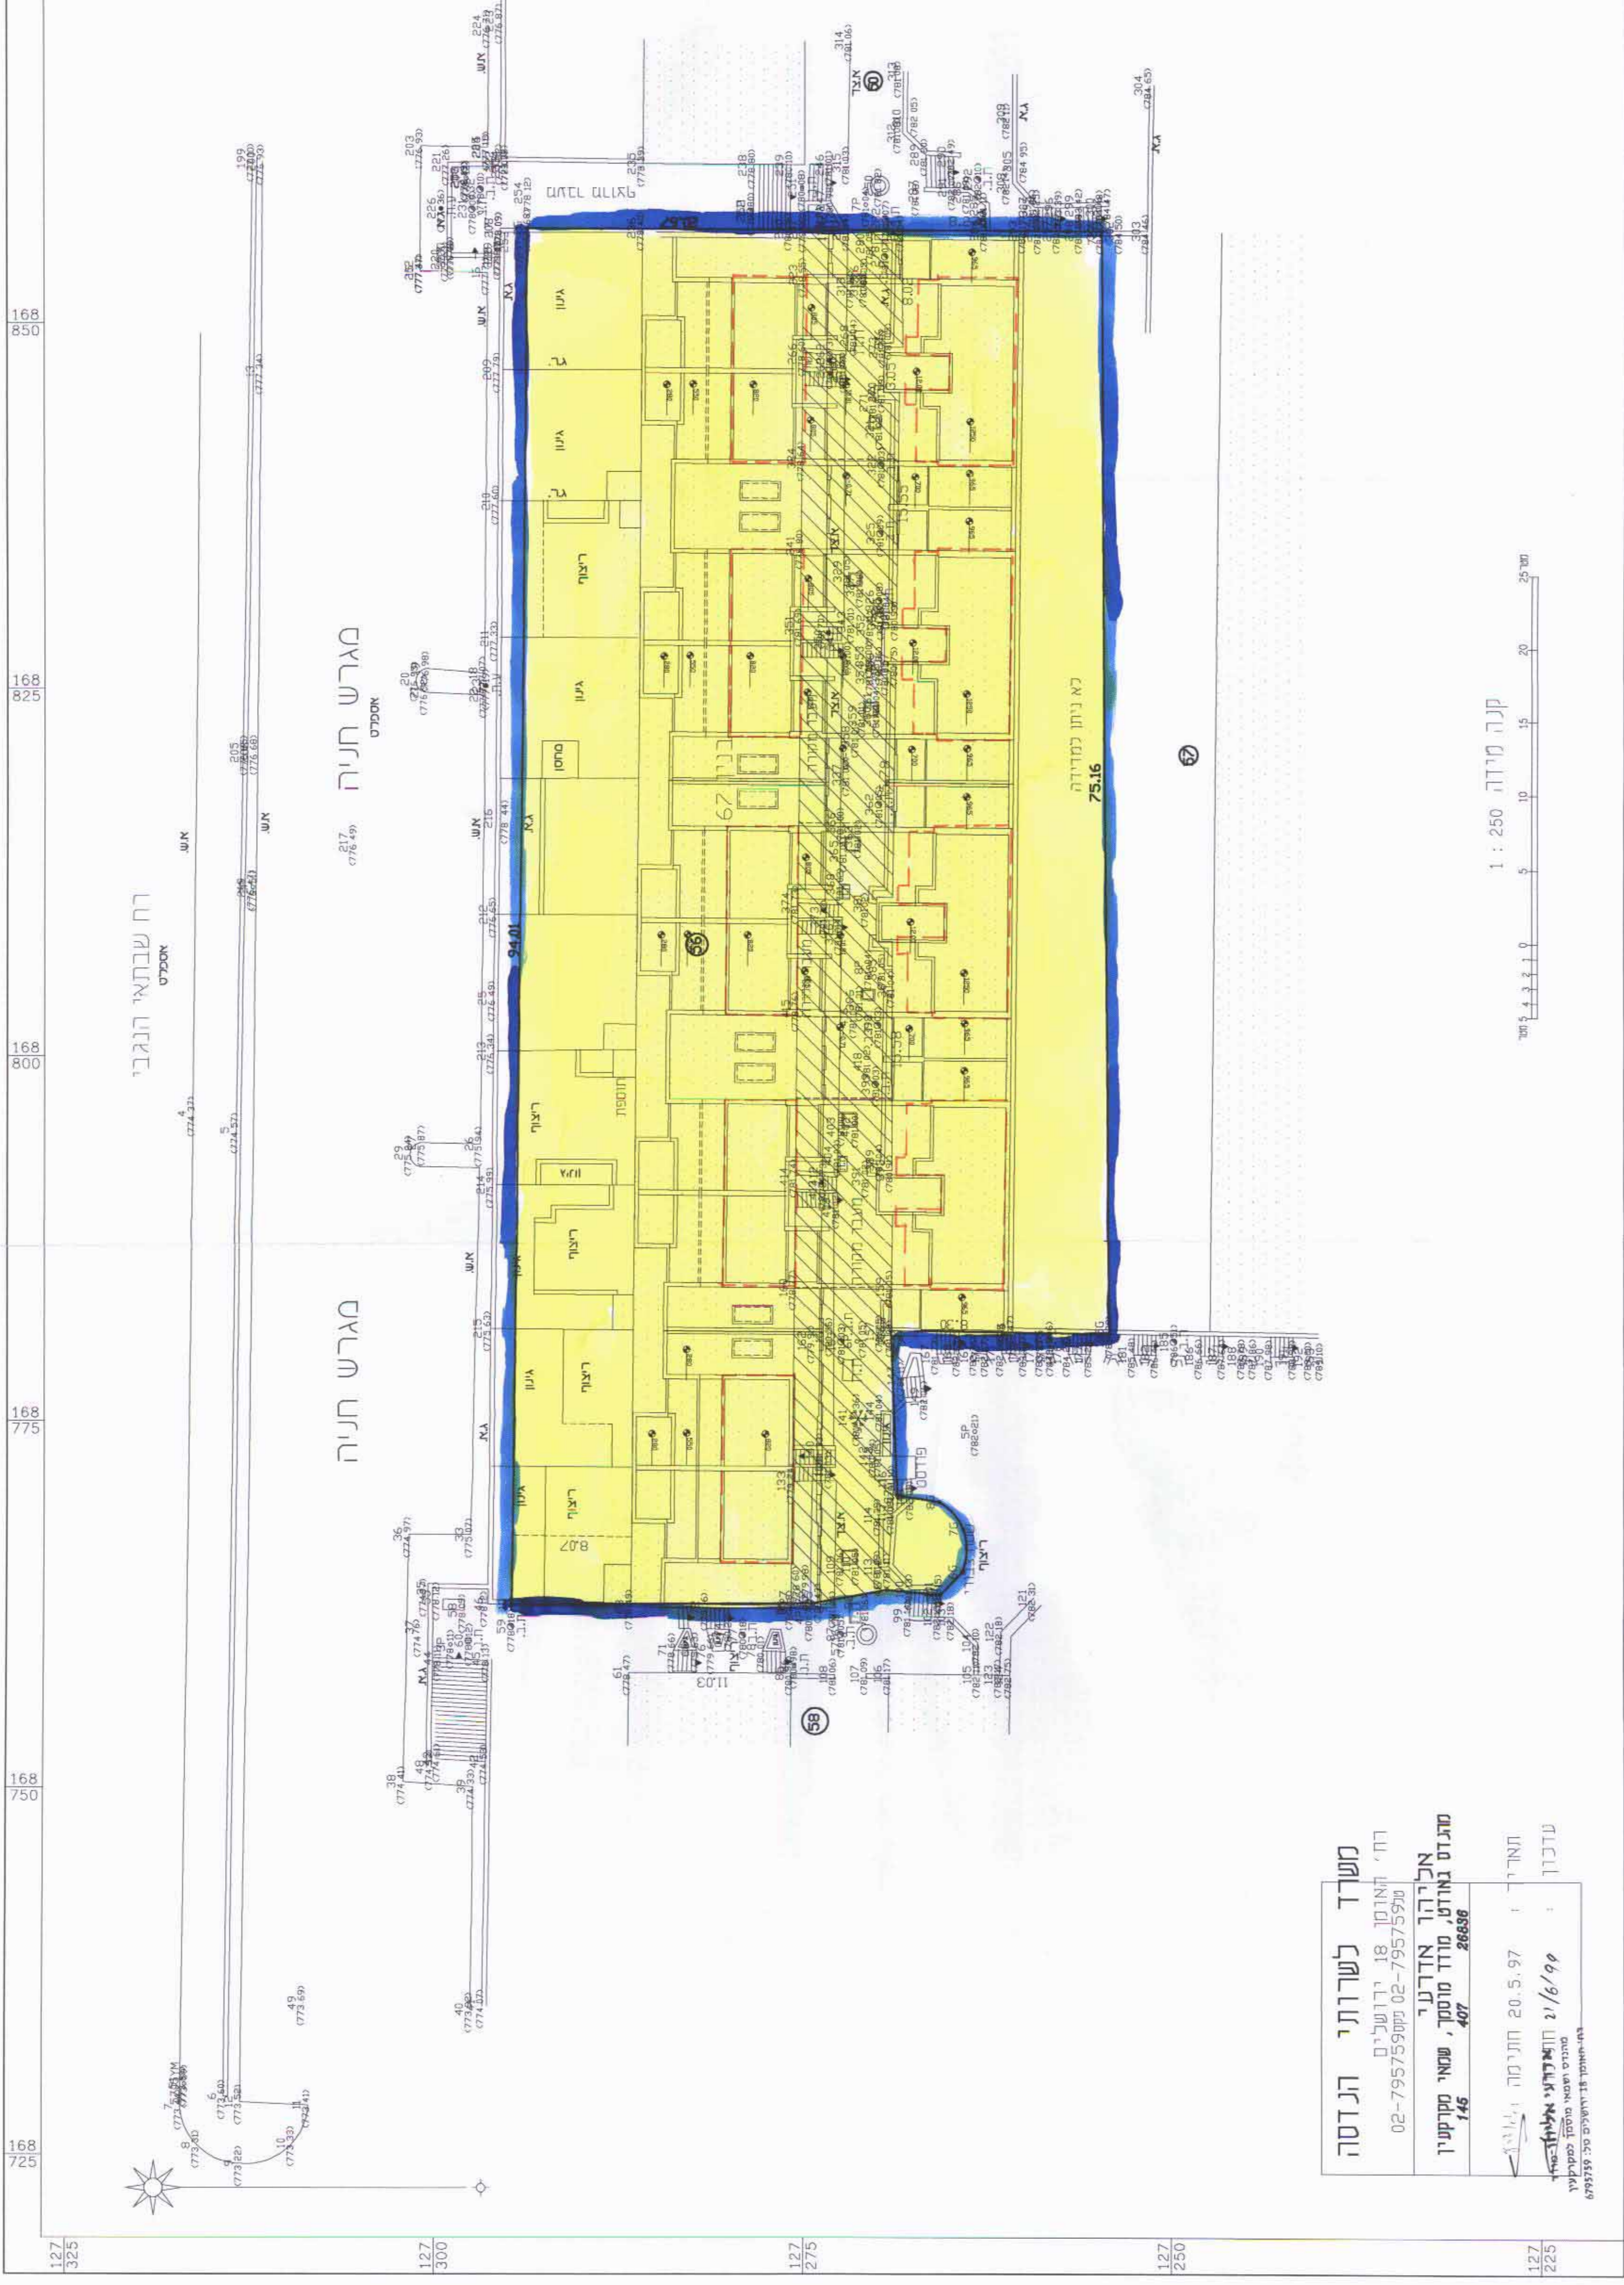

ירושלים
 גבעתיים
 שבתאי הנבי
 56
 3603

עירי
 שכונת
 רחוב
 גוש
 חלקה
 גדולה

- מקרה מצב חדש**
- גבול תוכנית
 - אזור מאוס מיוחד
 - צבוי מעבר לתחליף רגל
 - גבול חלקה
 - מספר חלקה
 - קו בנין מירבי
 - קוויספת קומה

תרשים סביבה ק"מ 1:5000

משרד לשירותי הגנת
 רח' יהושע 18, ירושלים
 02-7957592
אריה אורטגו
 מנהל מודט, מודט, שטחי מקרקעין
 145, 407, 26886
 תאריך: 20.5.97
 עונן: 1/6/99
 חתימת: אריה אורטגו
 חתימת: אריה אורטגו

מצב חדש

מחוז ירושלים
 מרחב תכנון מקומי ירושלים
 6384
 שטח 198
 4470
 52881
 תשרי
 ק"מ 1:250

מצב מאושר על פי התרש 52881
 ק"מ 1:2500

- מקרה מצב מאושר**
- אזור מגורים כללי
 - אזור מגורים 3-4 קומות
 - צבוי מעבר לתחליף רגל
 - גבול חלקה
 - מספר חלקה