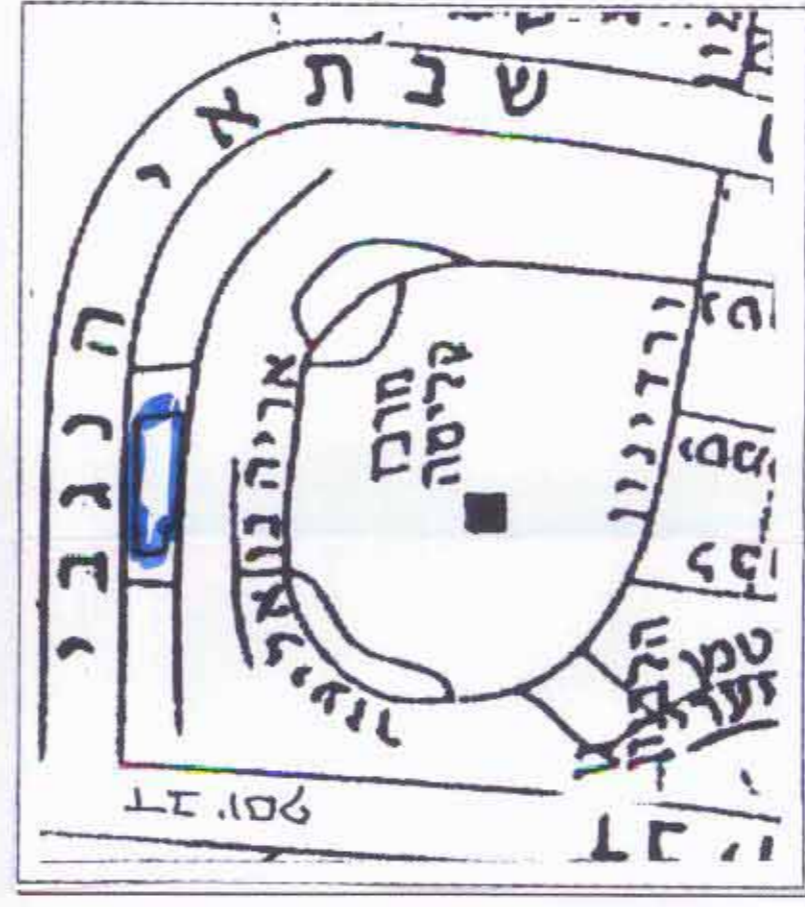

ירושלים
 גבעתיים
 שבתאי הנבי
 56
 3603

עירי
 שכונת
 רחוב
 גוש
 חלקה
 גדולה

- מקרה מצב חדש**
- גבול תוכנית
 - אזור מאוס מיוחד
 - צבוי מעבר לתחליף רגל
 - גבול חלקה
 - מספר חלקה
 - קו בנין מירבי
 - קוויספת קומה

תרשים סביבה ק"מ 1:5000

משרד לשירותי הגנת
 רח' יהושע 18, ירושלים
 02-7957592
אריה אורטגו
 מנהל מודט, מודט, שטחי מקרקעין
 145, 407, 26886
 תאריך: 20.5.97
 עונן: 1/6/99
 חתימת: אריה אורטגו
 חתימת: אריה אורטגו

מצב חדש

מחוז ירושלים
 מרחב תכנון מקומי ירושלים
 6384
 שטח 198
 4470
 52881
 תשרי
 ק"מ 1:250

מצב מאושר על פי התרש 52881
 ק"מ 1:2500

- מקרה מצב מאושר**
- אזור מגורים כללי
 - אזור מגורים 3-4 קומות
 - צבוי מעבר לתחליף רגל
 - גבול חלקה
 - מספר חלקה