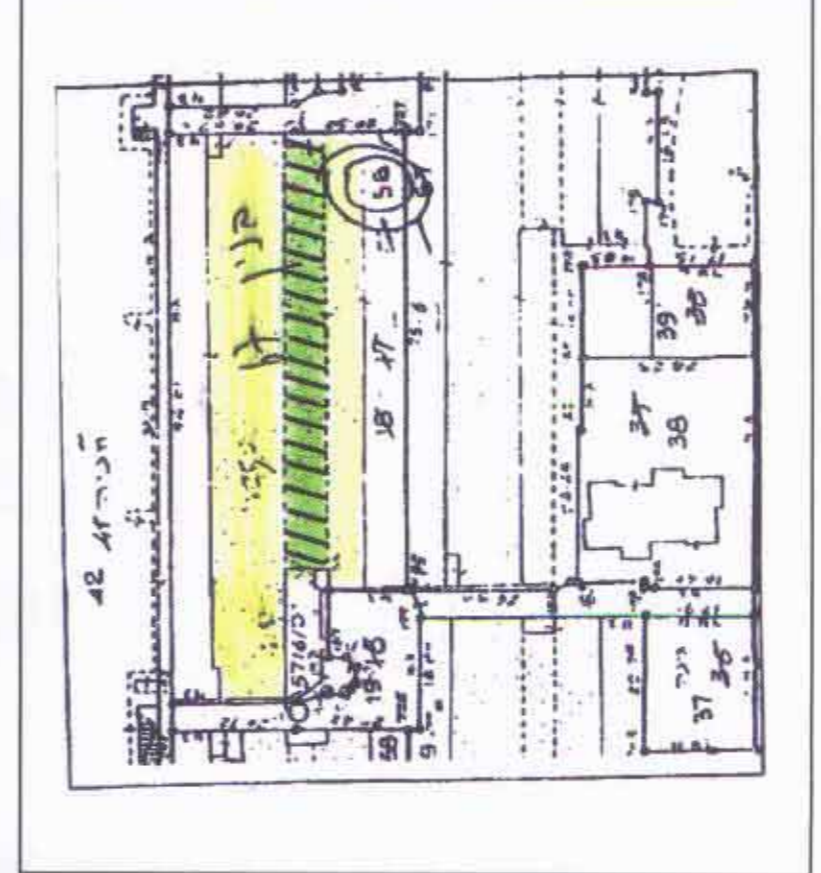

ירושלים
 גבעתיים
 שבתאי הנבי
 56
 3603

עירי
 שכונת
 רחוב
 גוש
 חלקה
 גדולה

- מקרה מצב חדש**
- גבול תוכנית
 - אזור מאוס מיוחד
 - צבוי מעבר לתחליף רגל
 - גבול חלקה
 - מספר חלקה
 - קו בנין מירבי
 - קוויספת קומה

תרשים סביבה ק"מ 1:5000

משרד לשירותי הגנת
 רח' יהושע 18, ירושלים
 02-7957592
אריה אורטגו
 מנהל מודט, מודט, שטחי מקרקעין
 145, 407, 26886
 תאריך: 20.5.97
 עונן: 1/6/99
 חתימת: אריה אורטגו
 חתימת: אריה אורטגו

מצב חדש

מחוז ירושלים
 מרחב תכנון מקומי ירושלים
 6384
 שטח 198
 4470
 52881
 תשרי
 ק"מ 1:250

מצב מאושר על פי התרש 52881
 ק"מ 1:2500

- מקרה מצב מאושר**
- אזור מגורים כללי
 - אזור מגורים 3-4 קומות
 - צבוי מעבר לתחליף רגל
 - גבול חלקה
 - מספר חלקה