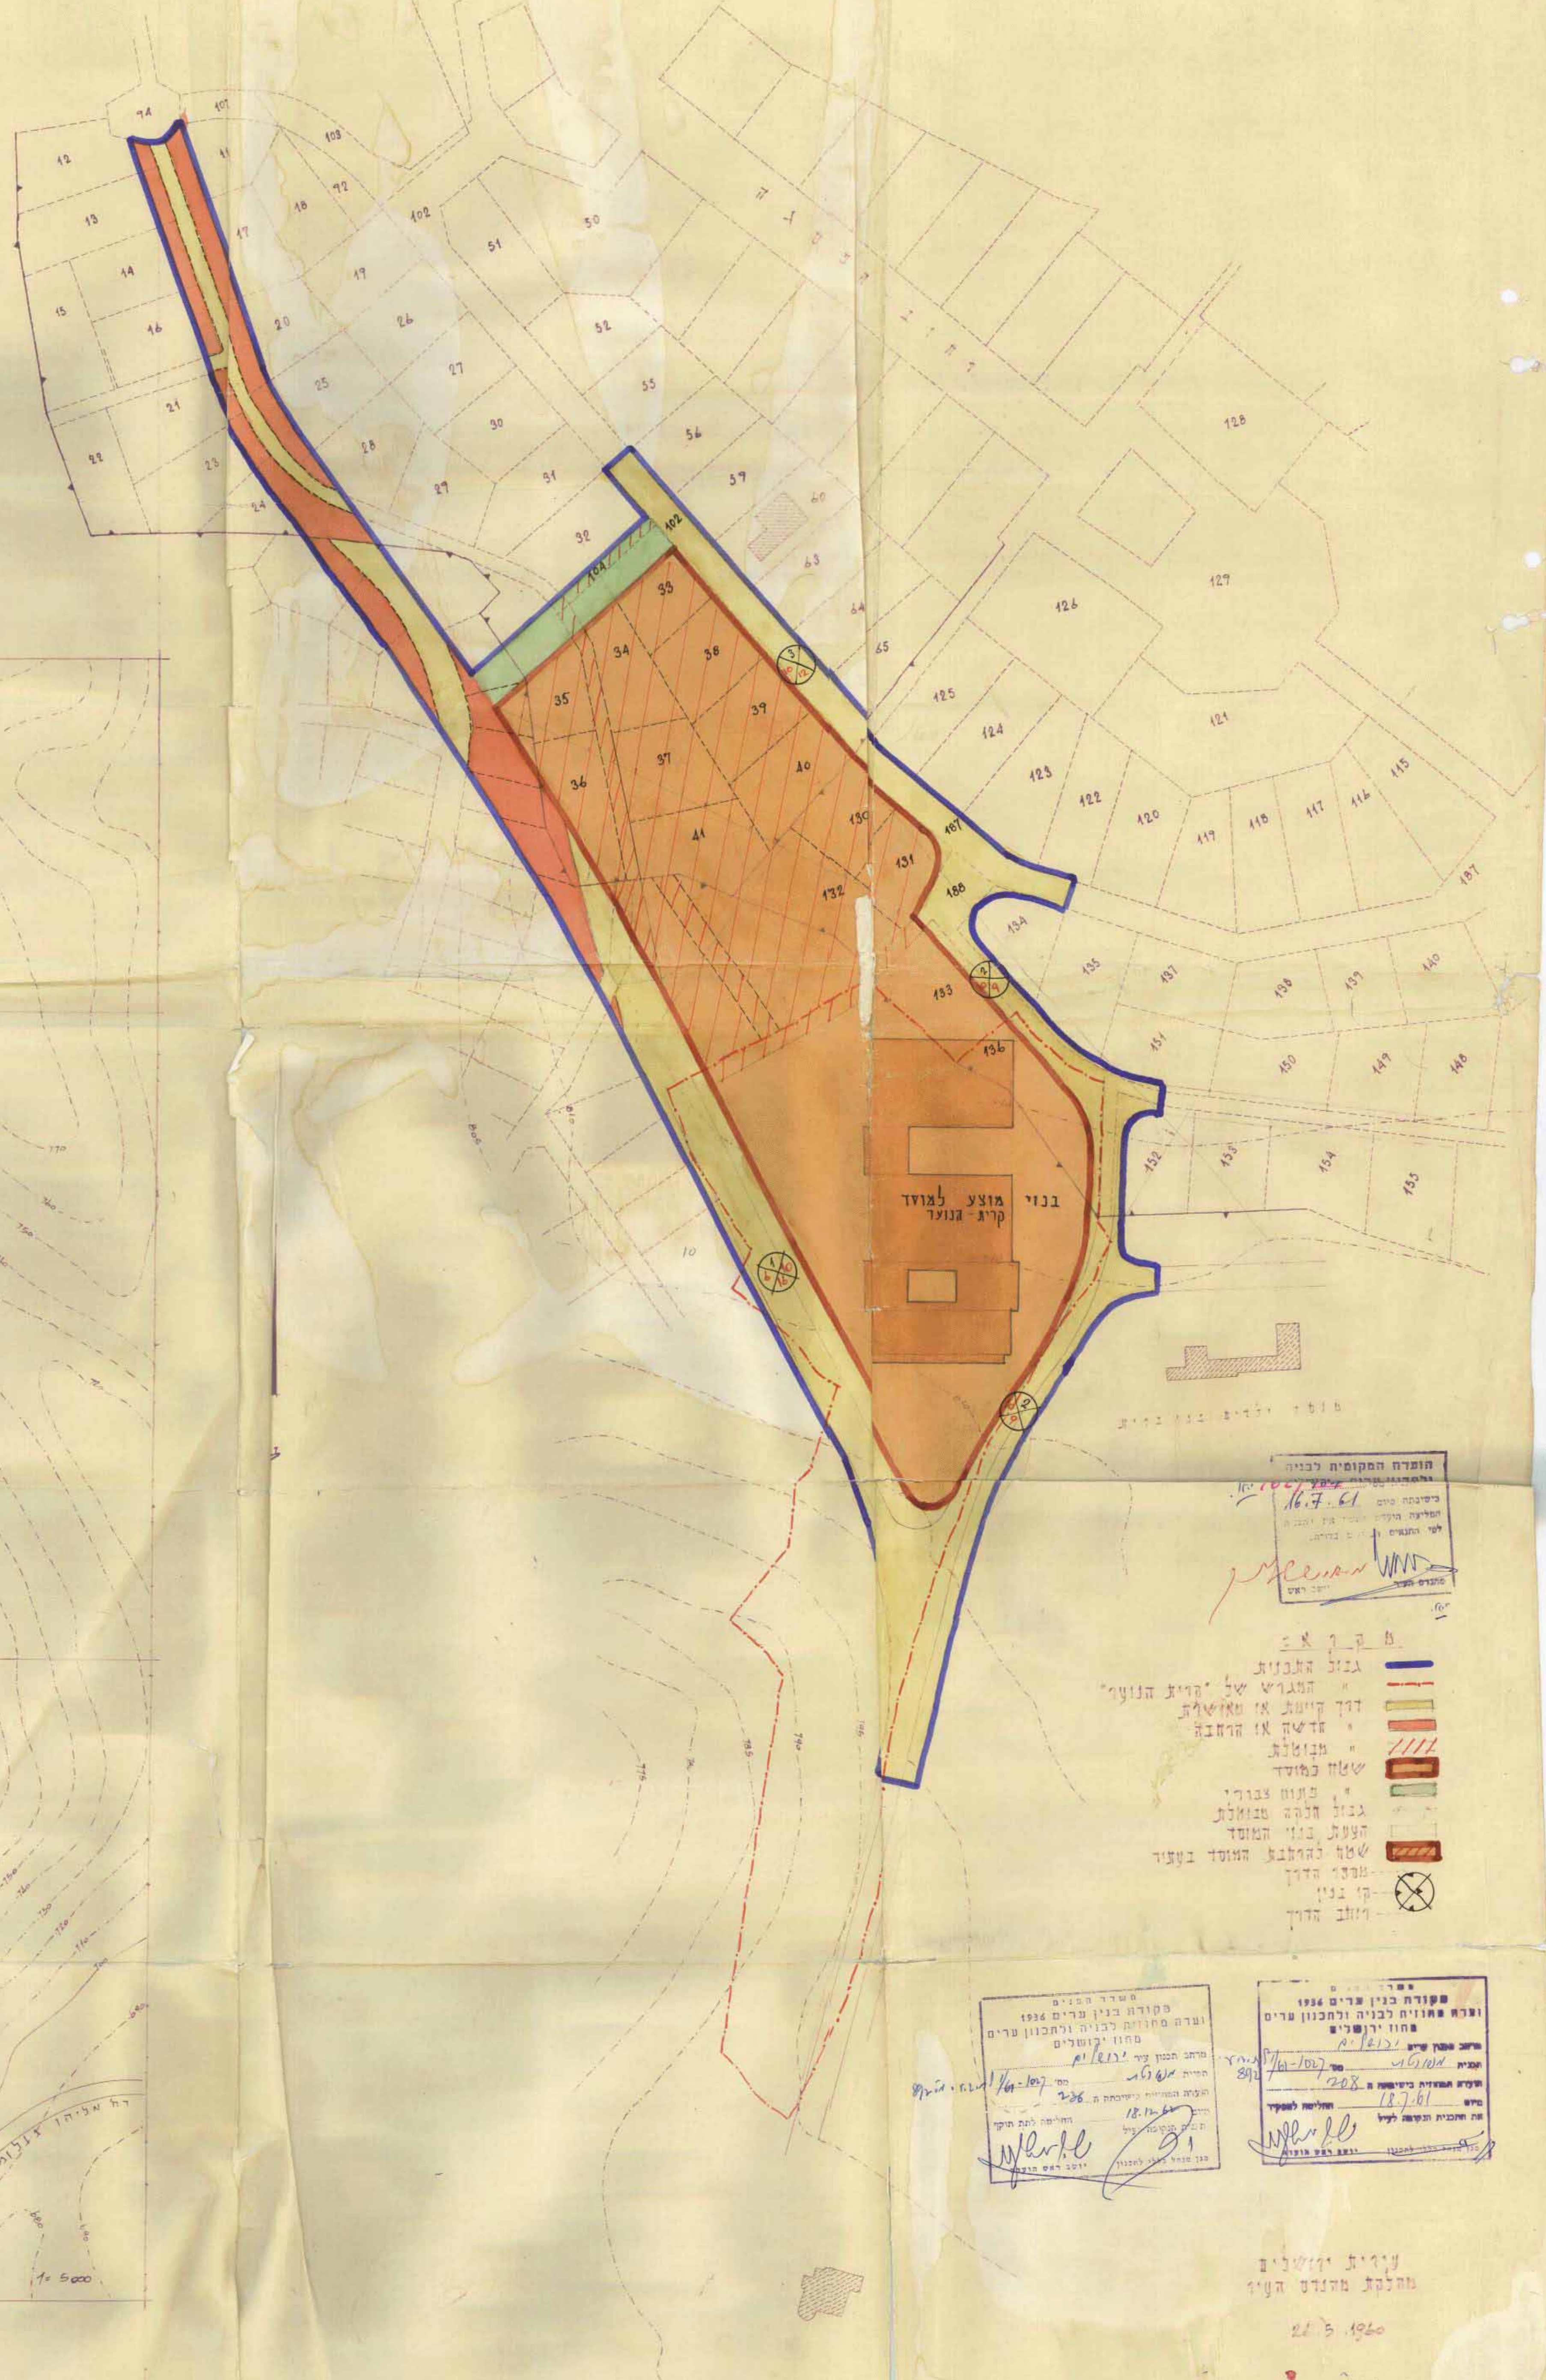

210/892

שטח תכנון עיר ירושלים
תכנית ב.ע. מפורטת מס' 1027
תקון מס' 1 שנת 1961 לתכנית ב.ע. מס' ~~892~~ 892
קרית הנוער בית וגן בגוש 30341, 30342
מ.מ. 1:1000

הועדה המקומית לבנין
מס' 1027
16.7.61
לשם התוכנית
מ.מ. 1:1000

- גבול התכנית
- המגרש של קרית הנוער
- דרך קניון או טאקס
- חציה או חוצות
- מבואות
- שטח במועד
- פגוע צמוד
- גבול חלקה ממוחזקת
- העמל מני המועד
- שטח כהרמל המועד בעוד
- מגרש הדרך
- קו בנין
- קו גבול הדרך