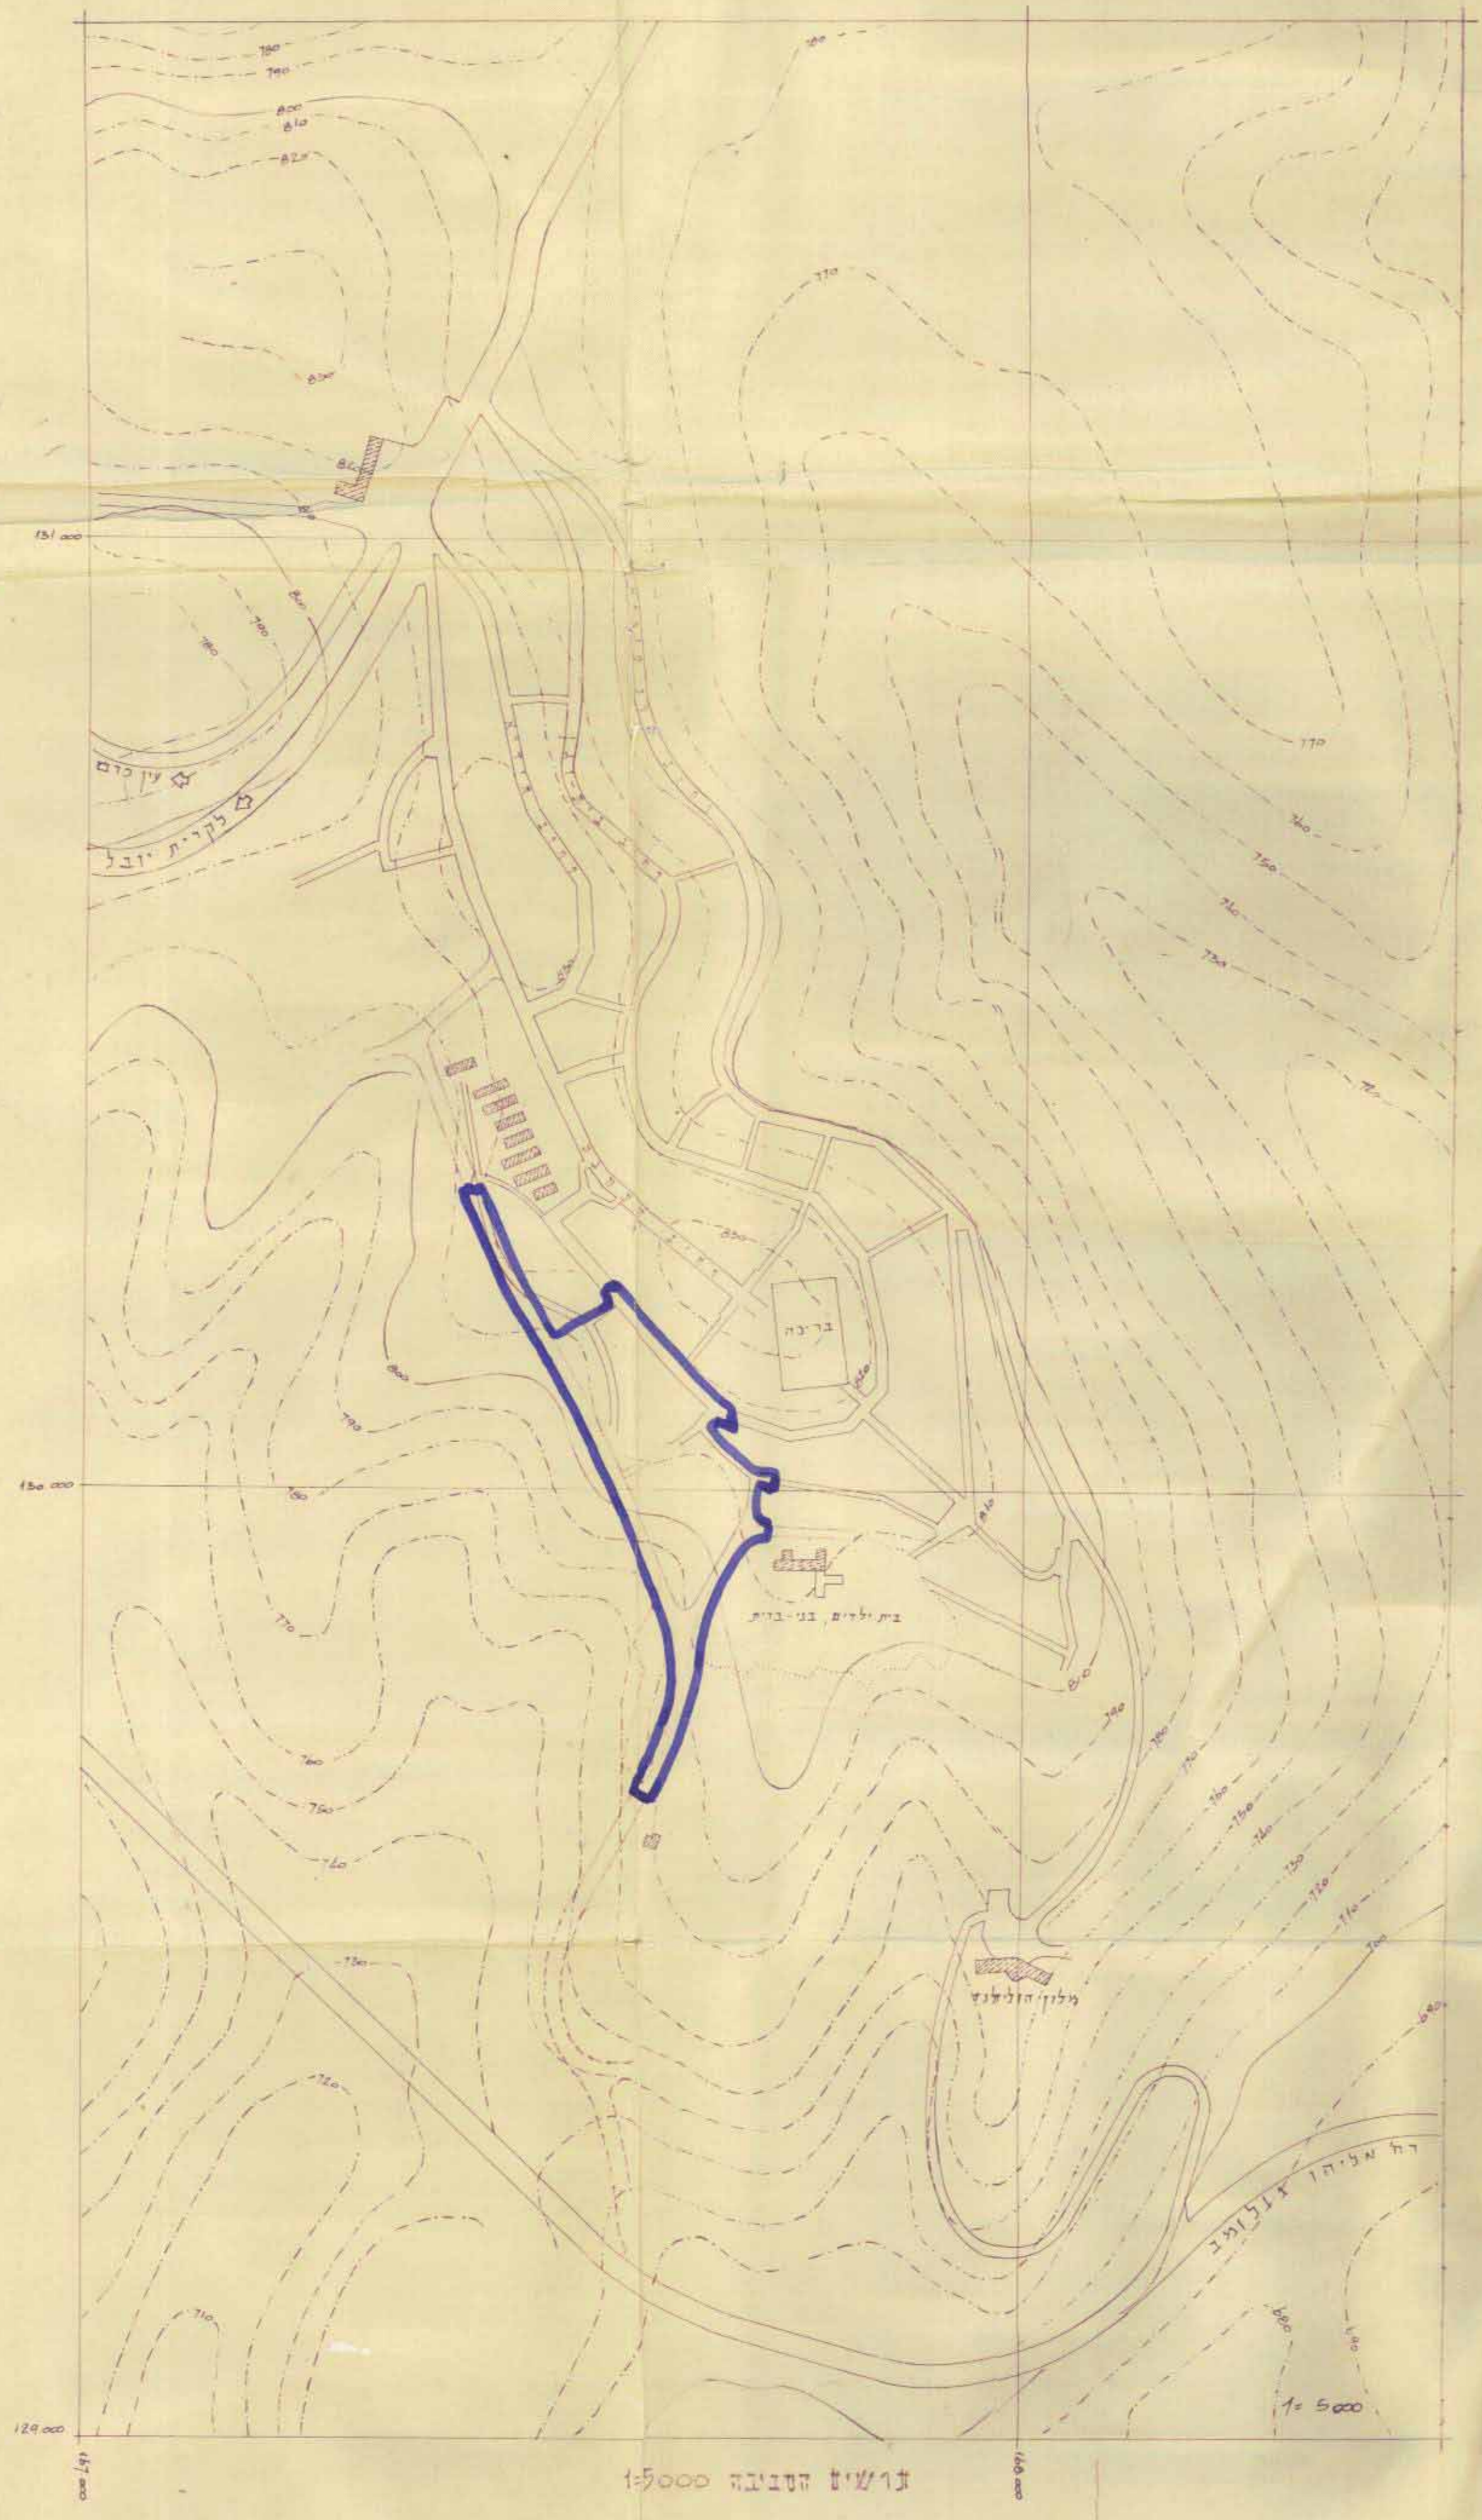

210/892

שטח תכנון עיר ירושלים
תכנית ב.ע. מפורטת מס' 1027
תקון מס' 1 שנת 1961 לתכנית ב.ע. מס' ~~892~~ 892
קרית הנוער בית וגן בגוש 30341, 30342
מ.מ. 1:1000

הועדה המקומית לבנין
מס' 1027
16.7.61
לשם התוכנית
מ.מ. 1:1000

- גבול התכנית
- המגרש של קרית הנוער
- דרך קניון או טאקס
- חציה או חוצות
- מבואות
- שטח במועד
- פגוע צמוד
- גבול חלקה ממוחזקת
- העמל מני המועד
- שטח כהרמל המועד בעוד
- מגרש הדרך
- קו בנין
- קו גבול הדרך