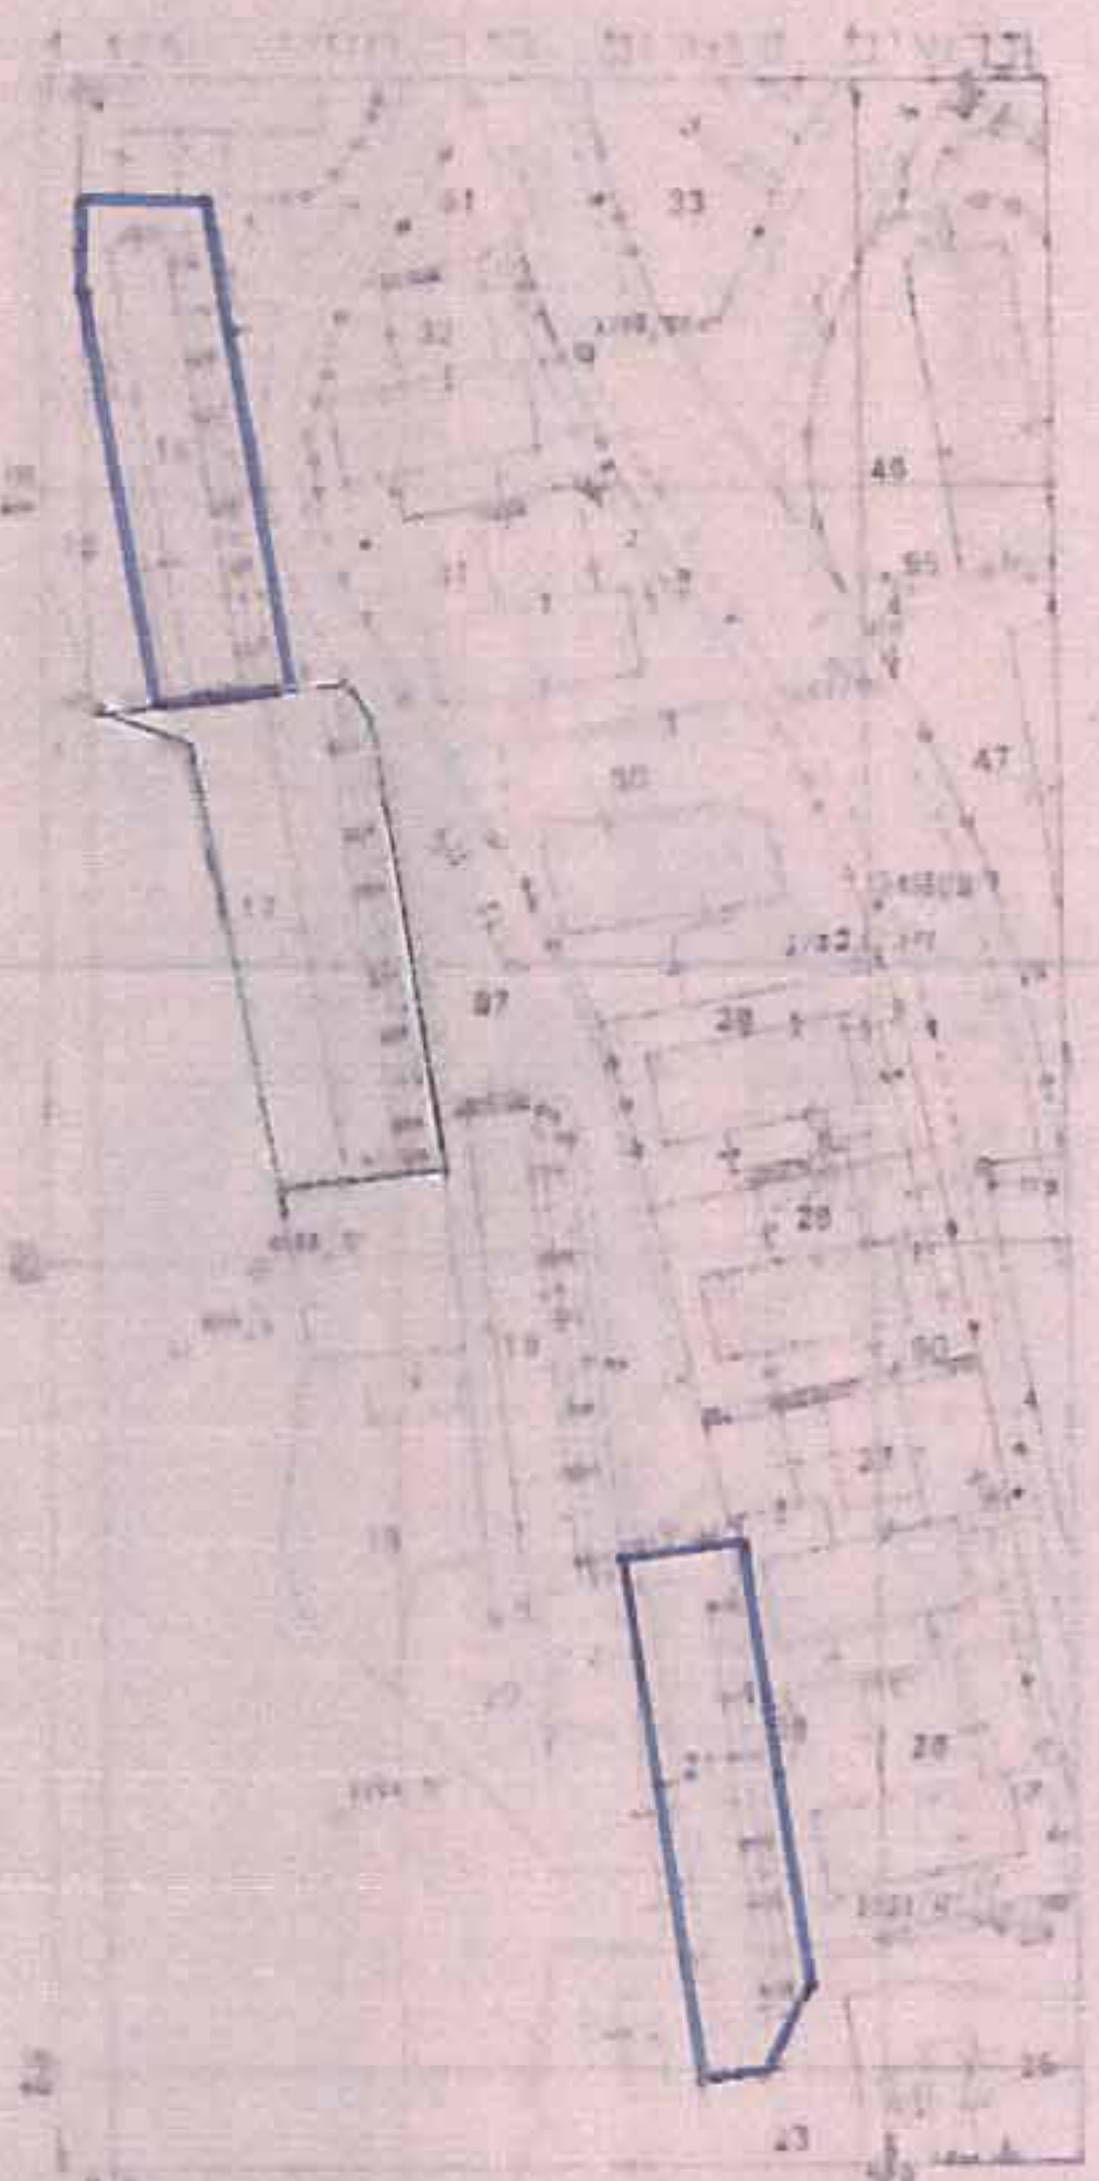

התוכנית נכנסה לתוקף
תאריך: 10.10.00
מס' תכנית: 4849/2/94