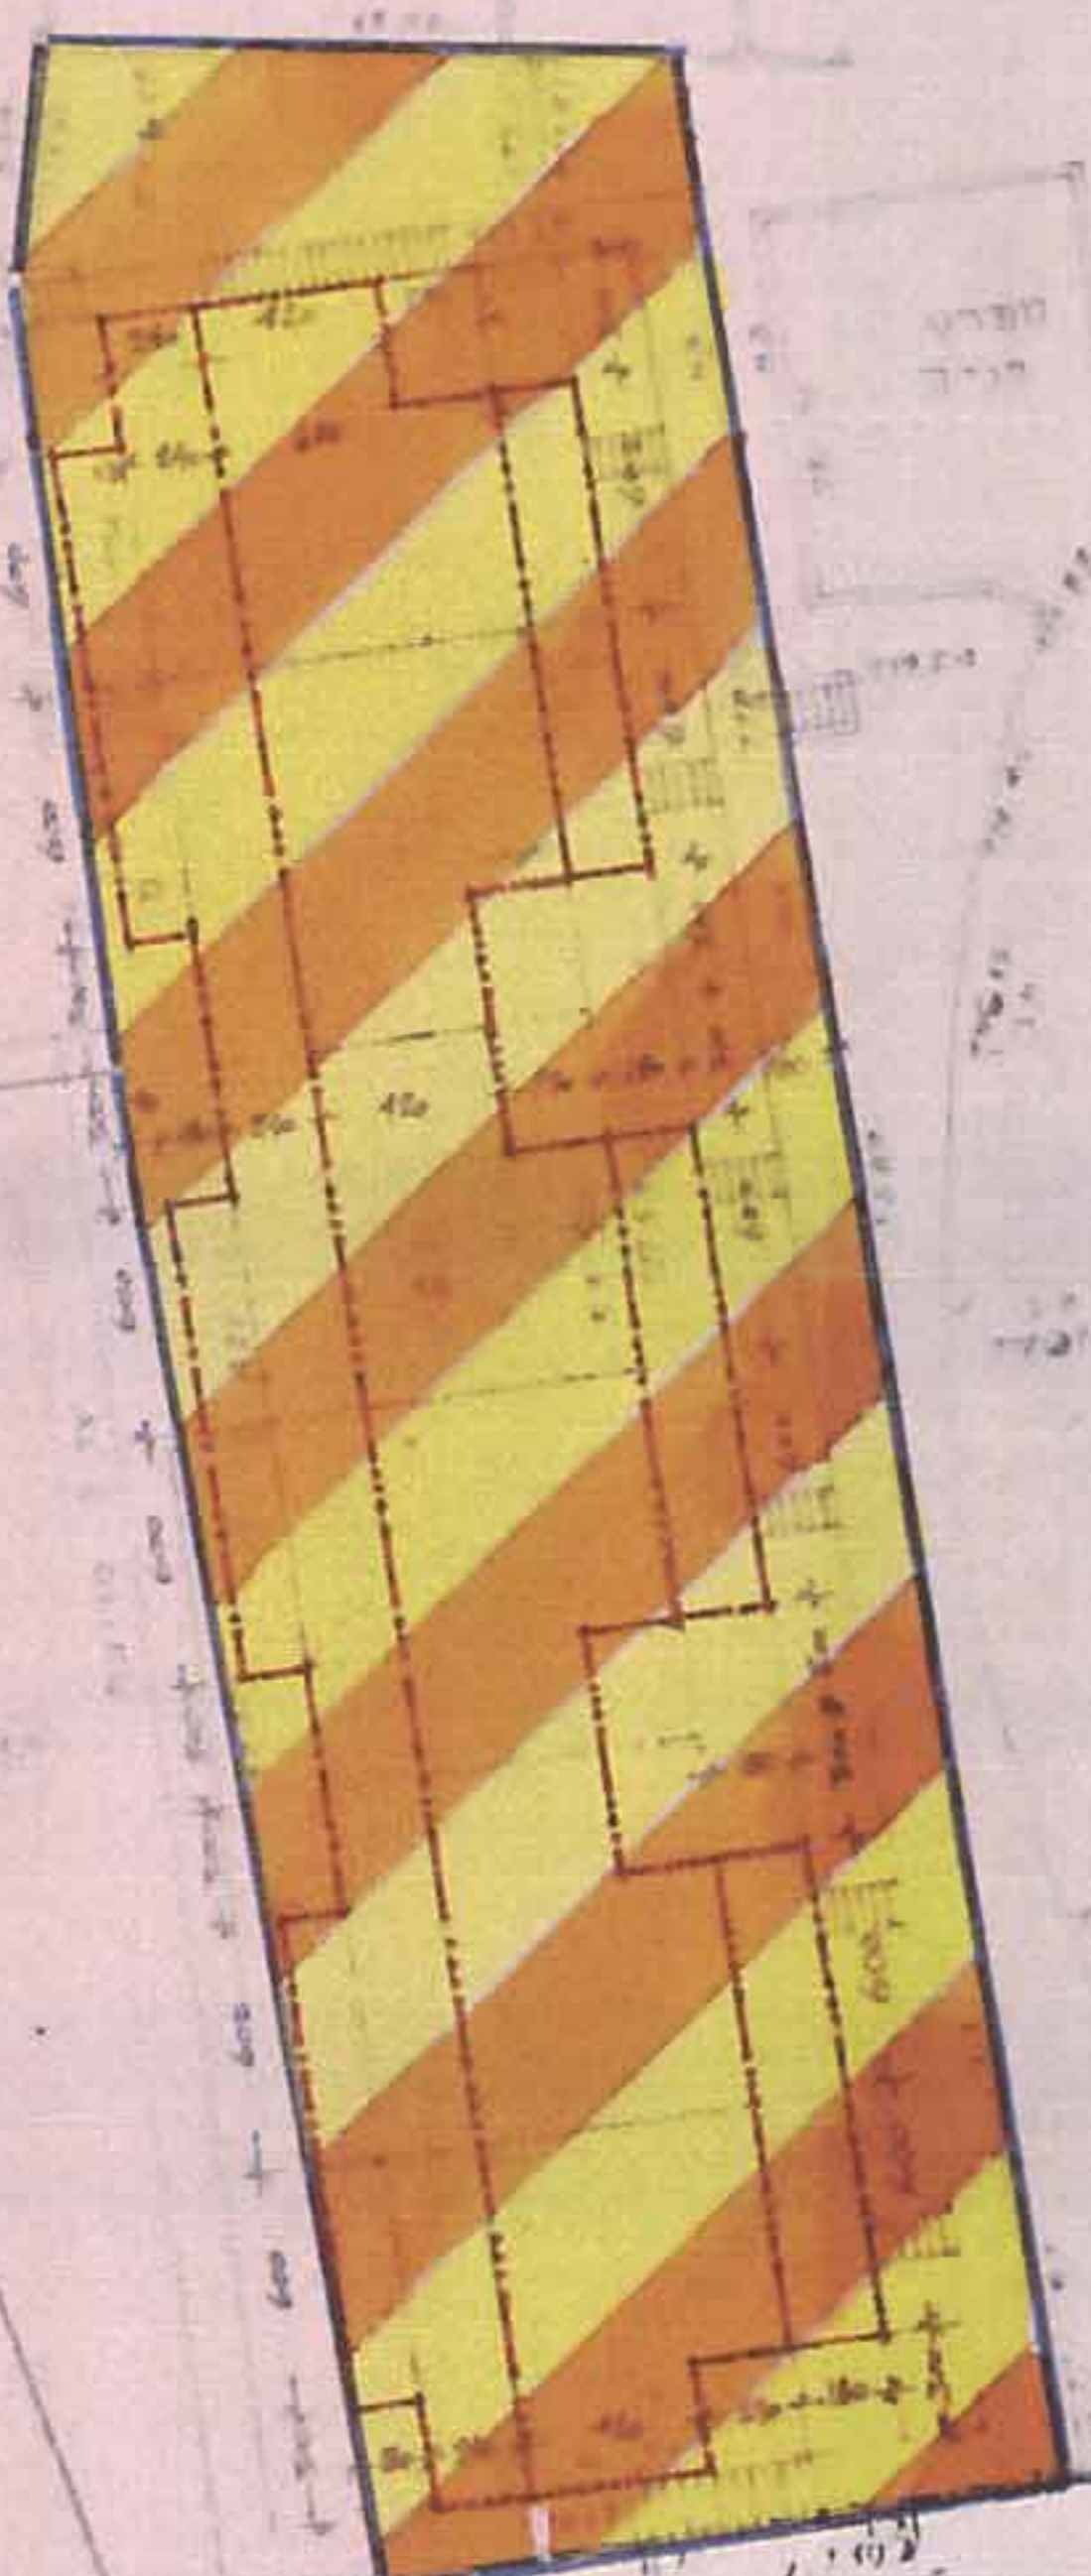

מחוז ירושלים
 מרחב תכנון מקומי ירושלים
 תכנית מס' 4849
 שינוי מס' 2/94 לתכנית מס' 2757
 [שינוי תכנית מתאר מקומית]

תשריט מס' 2
 קנ"מ 1:250

מקרא

- גבול תכנית
- אזור מגורים מיוחד
- בנין קיים
- מבנה וגדר להריסה
- מ"ל חלקה קיימת
- גבול חלקה קיימת
- קו בנין חדש לתוספת בקומת קרקע תחתונה
- קו בנין חדש לתוספת בקומת קרקע עליונה
- קו בנין חדש לתוספת בקומה עליונה

| שטח | מ"ר |
|-----|-----|
| 1 | 40 |
| 2 | 13 |
| 3 | 17 |
| 4 | 18 |
| 5 | 19 |
| 6 | 20 |
| 7 | 24 |

מחוז ירושלים
 תפקיד ירושלים
 עיר ירושלים
 מקום דת אדרת
 פ"א 30254 תלפקית 46-24

היחום: עיריית ירושלים
 המתכנן: ירון קדשאי
 ירושלים
 טל' 02-6717426
 תאריך: 10.10.00