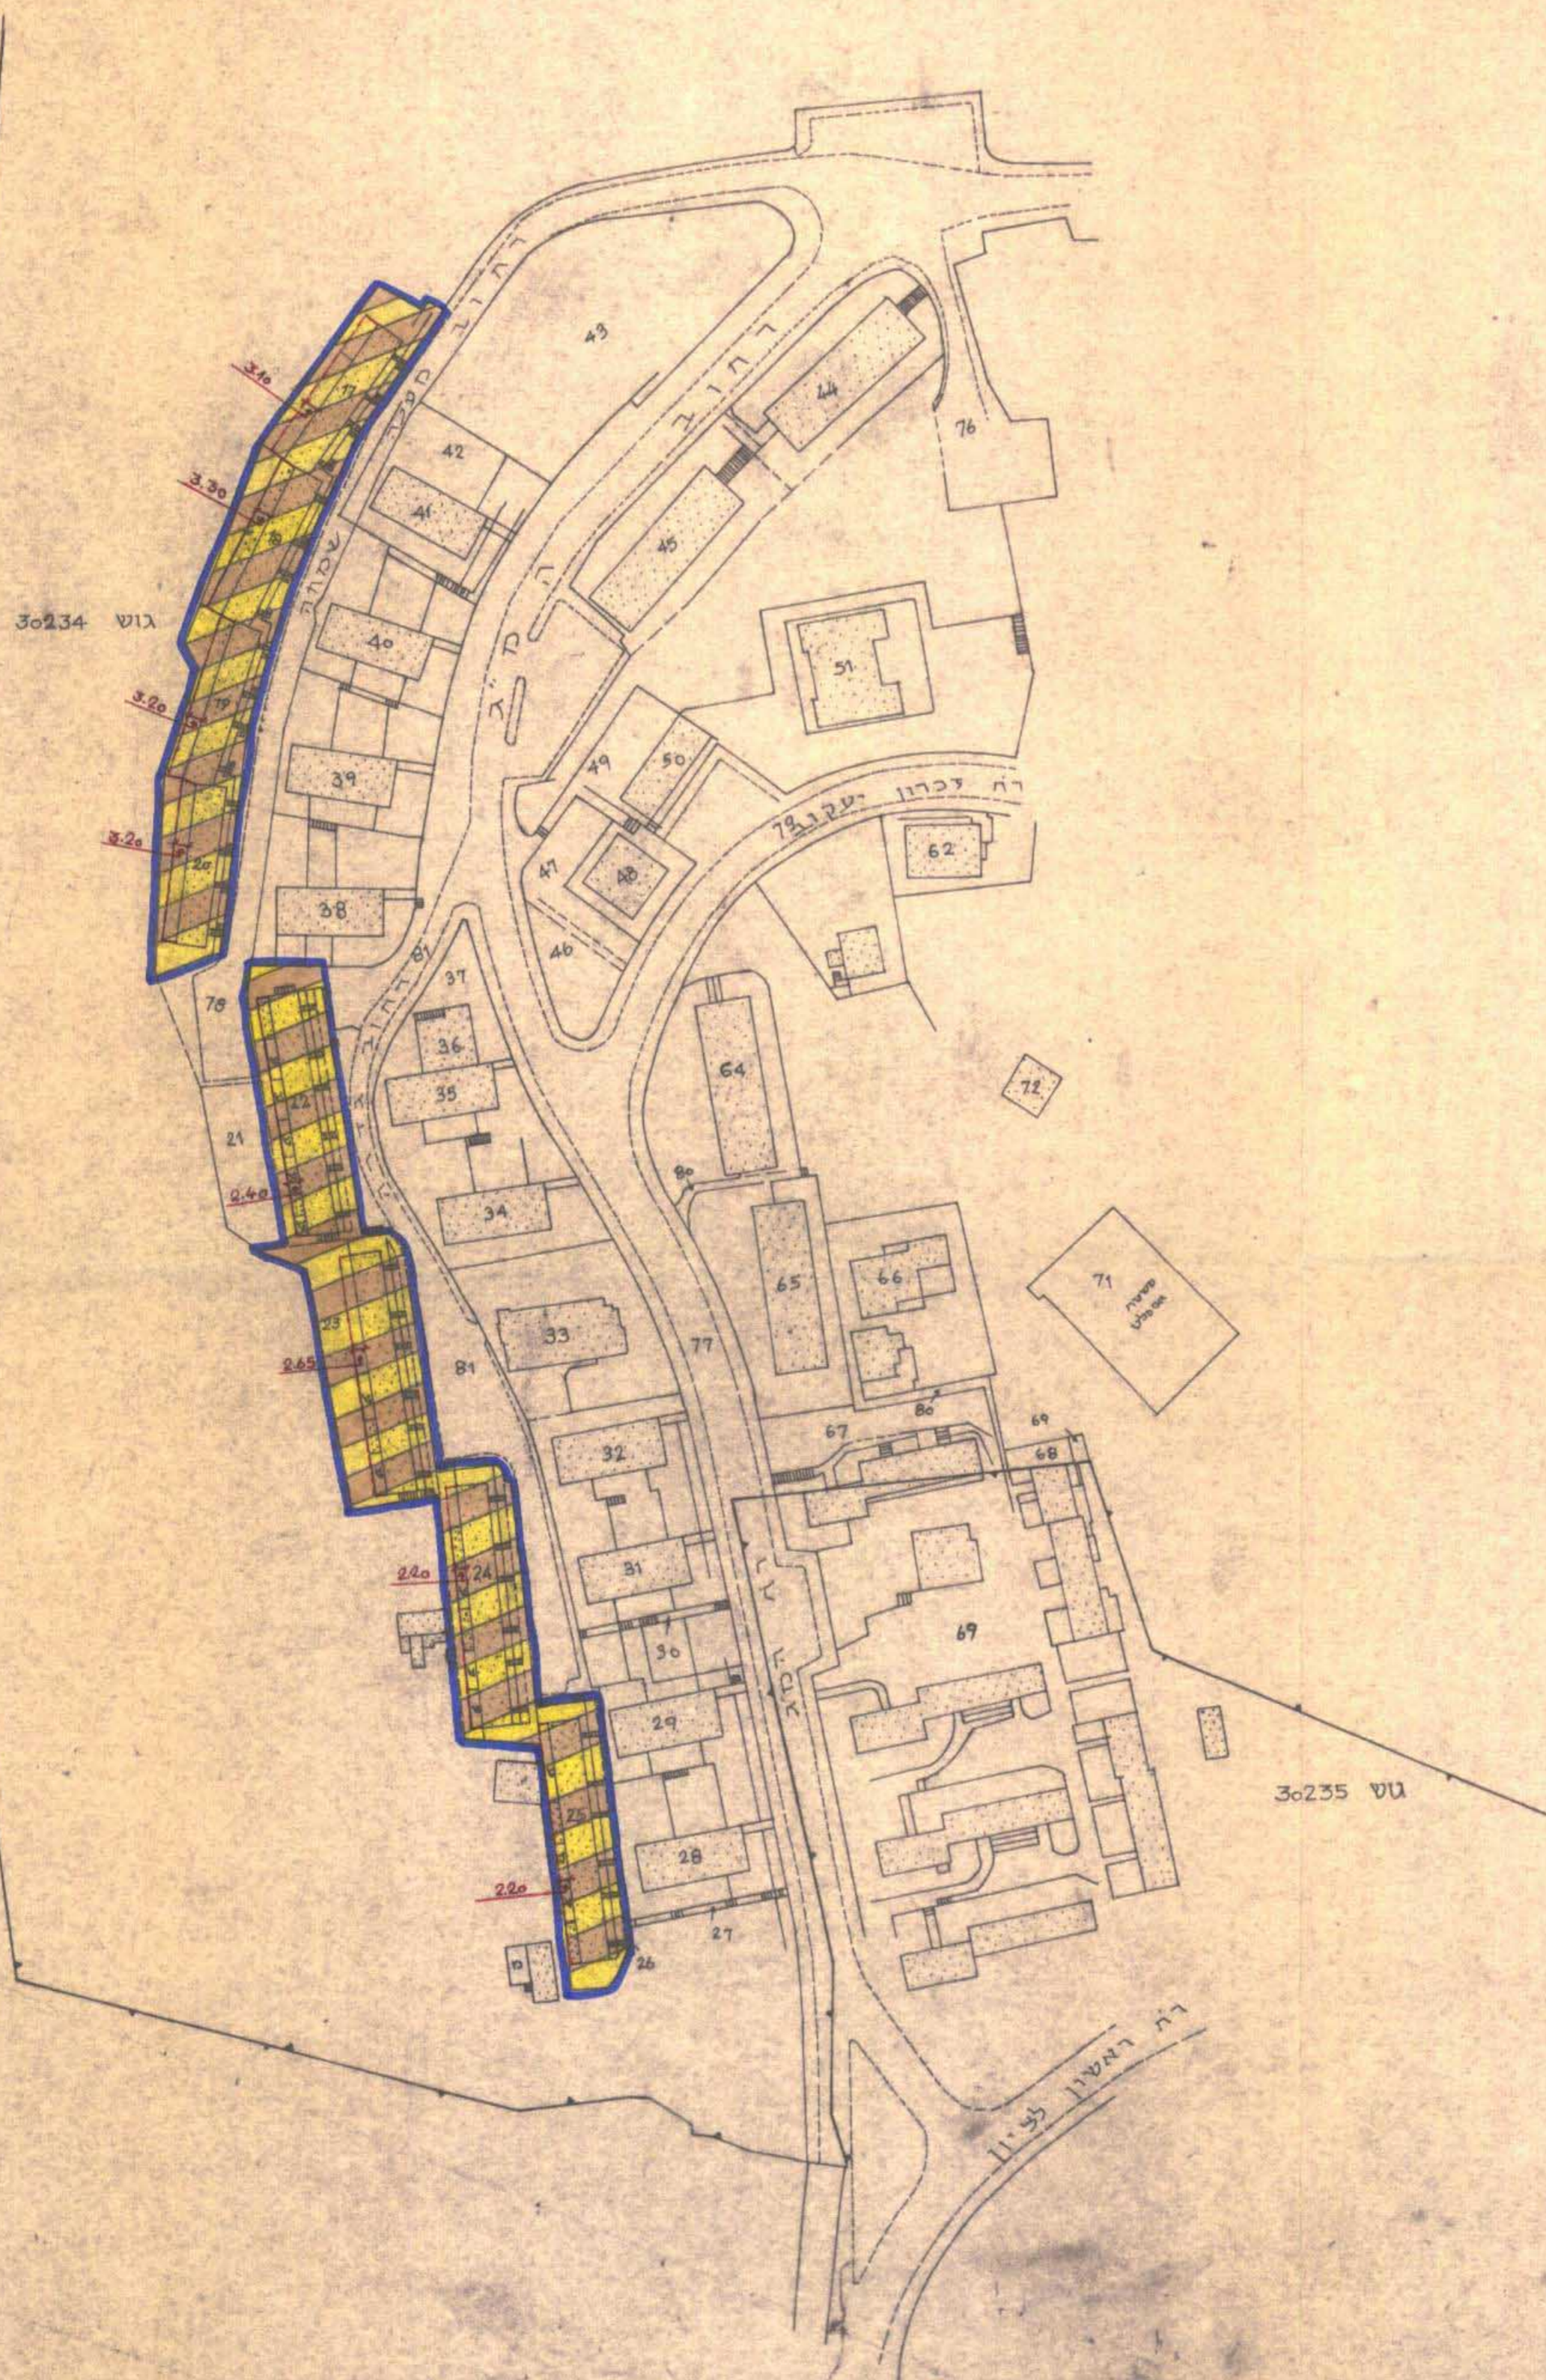

תוכנית תכנון מקומי ירושלים

תשריט חצובה לתכנית מס 2757
 שינוי מס 26/79 לתכנית המתאר המקומית לירושלים
 ושינוי מס 1/79 לתכנית שיכונים עבורים מס 5/03/2

הרשות המקומית בתחום ולבניה
 ירושלים
 2757
 13.4.81
 [Signature]

- סגור**
- גבול התכנית
 - אזור סגורים מיוחד
 - קו בטן מחייב