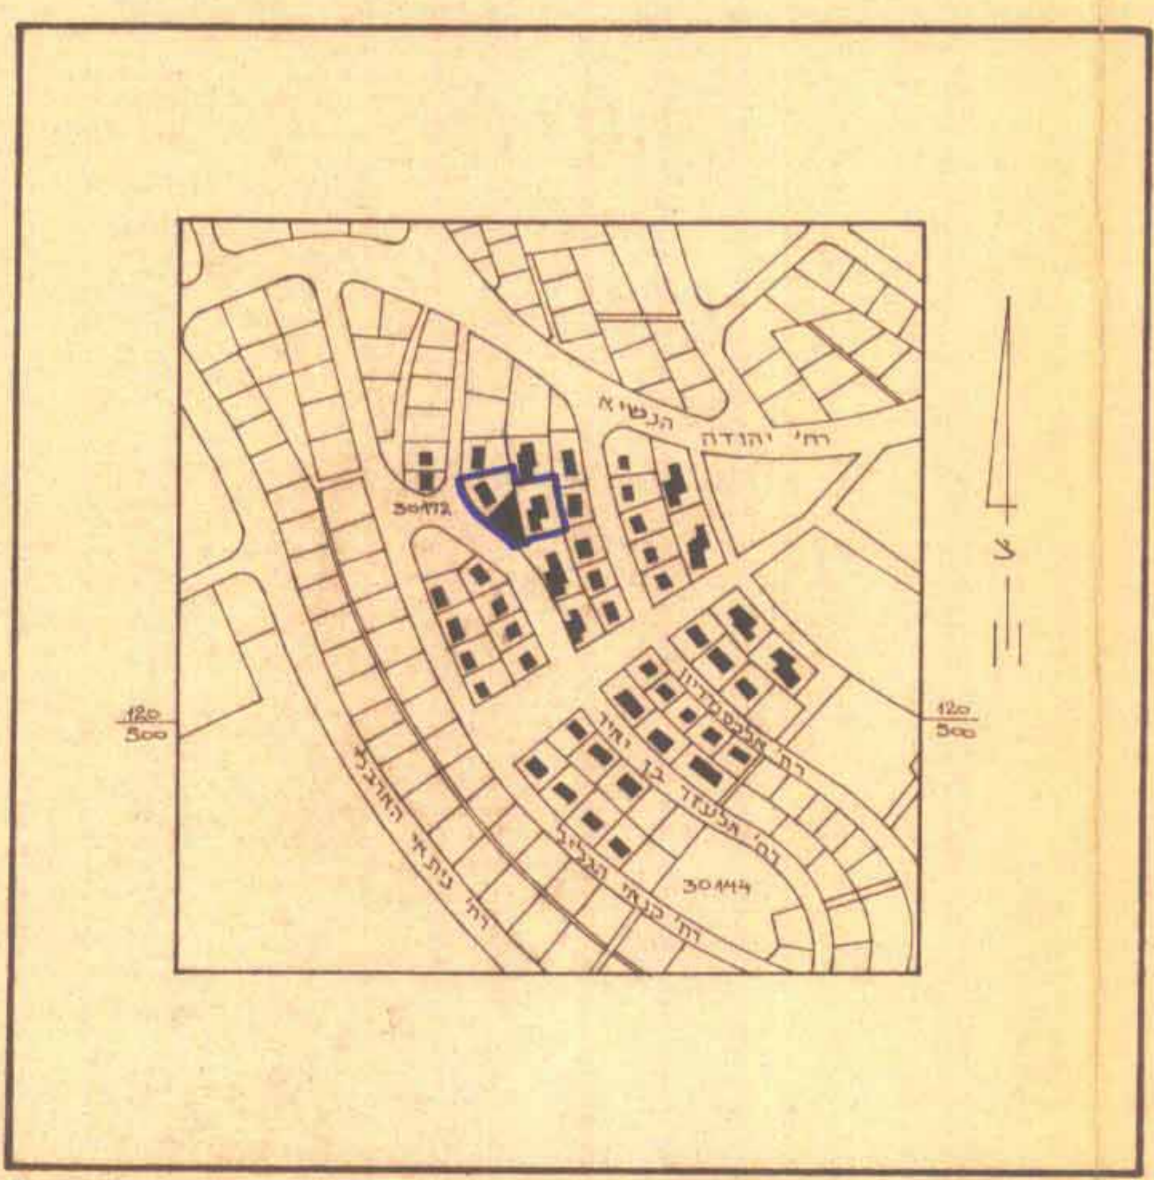

מרחב תכנון מקומי ירושלים

תשריט מצורף לתכנית המוסדת מס' 2555

ק.מ. 1:250

מקרא

- גבול התכנית
- גבול ת.ת.ע. מאושרת
- דרך קיימת או מאושרת
- דרך מוצעת או הרחבת דרך
- דרך לביטול
- שביל להולכי רגל
- מספר הדרך
- קו בנין
- רוחב הדרך
- אזור מגורים מיוחד
- אזור מגורים 1
- אזור מגורים 2
- אזור מגורים 3
- אזור מגורים 4
- אזור מגורים 5
- אזור מגורים 6
- אזור מגורים 7
- מרכז עסקים
- אזור מסחרי
- אזור מלאכה ותעשייה זעירה
- אזור תעשייה
- אזור תעשייה מזיקה
- מרכז אזרחי
- שטח לבניני ציבור
- שטח למוסד
- שטח להרכיזי תחבורה
- אזור מלונאות ונופש
- שטח צבודי פתוח
- שטח מדטי פתוח
- שטח עתיקות
- שמורת טבע
- בית קברות
- שטח ספורט
- שטח שיקום
- חזית תנויות
- שטח מסילת ברזל
- שטח שהתכנית אינה חלה עליו
- אזור הריסה
- בנין קיים
- בנין להריסה
- בנין מוצע
- גבול חלקה מאושר
- גבול חלקה לביטול
- גבול חלקה תוצע
- מספר חלקה קיימת
- מספר חלקה מוצע
- יקר בנין חוזע

שטח התכנית

6. טבלת אחוד

מס' מגרש	מס' מגרש
א	5
ה	747
2	722

5. טבלת אחוד

מס' מגרש	מס' מגרש
ב	32
ד	338
ג	37
1	12
90	10
1	429

3. טבלת חלוקת חלקה 40

מס' חלקה	שטח רשום	מס' חלקה	שטח המגרש החדש במלך
40	762	1	12
סה"כ	762	ח	750
	762		762

1. טבלת חלוקת חלקה 39

מס' חלקה	שטח רשום	מס' חלקה	שטח המגרש החדש במלך
39	343	א	5
סה"כ	343	ד	338
	343		343

7. טבלת אחוד

מס' מגרש	מס' מגרש
ז	205
ח	750
3	955

4. טבלת חלוקת חלקה 89

מס' חלקה	שטח רשום	מס' חלקה	שטח המגרש החדש במלך
89	242	ג	37
סה"כ	242	ז	205
	242		242

2. טבלת חלוקת חלקה 33

מס' חלקה	שטח רשום	מס' חלקה	שטח המגרש החדש במלך
33	749	ב	32
סה"כ	749	ה	747
	749		749

משרד הפנים מחוז ירושלים
חוק התכנון והבניה תשכ"ח - 1968
הפקדת התכנית

הועדה המחוזית לתכנון ולבניה
החליטה בישיבתה מיום 14/12/68
לשיתוף תכנית זו עם מספר 2555
מנכ"ל המגזר יזיר הועדה