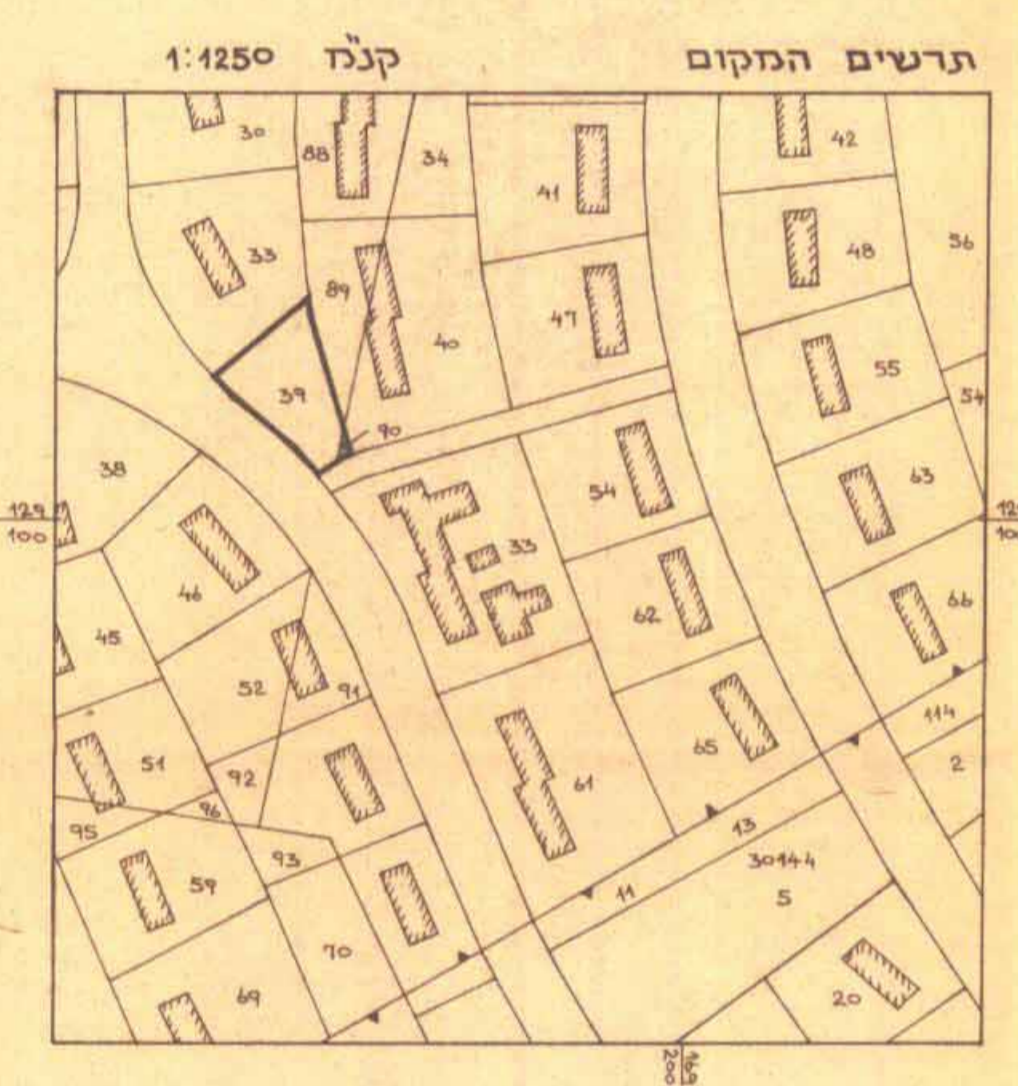

מרחב תכנון מקומי ירושלים

תשריט מצורף לתכנית המוסדת מס' 2555

ק.מ. 1:250

מקרא

- גבול התכנית
- גבול ת.ת.ע. מאושרת
- דרך קיימת או מאושרת
- דרך מוצעת או הרחבת דרך
- דרך לביטול
- שביל להולכי רגל
- מספר הדרך
- קו בנין
- רוחב הדרך
- אזור מגורים מיוחד
- אזור מגורים 1
- אזור מגורים 2
- אזור מגורים 3
- אזור מגורים 4
- אזור מגורים 5
- אזור מגורים 6
- אזור מגורים 7
- מרכז עסקים
- אזור מסחרי
- אזור מלאכה ותעשייה זעירה
- אזור תעשייה
- אזור תעשייה מזיקה
- מרכז אזרחי
- שטח לבניני ציבור
- שטח למוסד
- שטח להרכיזי תחבורה
- אזור מלונאות ונופש
- שטח צבודי פתוח
- שטח מדטי פתוח
- שטח עתיקות
- שמורת טבע
- בית קברות
- שטח ספורט
- שטח שיקום
- חזית תנויות
- שטח מסילת ברזל
- שטח שהתכנית אינה חלה עליו
- אזור הריסה
- בנין קיים
- בנין להריסה
- בנין מוצע
- גבול חלקה מאושר
- גבול חלקה לביטול
- גבול חלקה תוצע
- מספר חלקה קיימת
- מספר חלקה מוצע
- יקר בנין חוזע

שטח התכנית

6. טבלת אחוד

מס' מגרש	מס' מגרש
א	5
ה	747
2	722

5. טבלת אחוד

מס' מגרש	מס' מגרש
ב	32
ד	338
ג	37
1	12
90	10
1	429

3. טבלת חלוקת חלקה 40

מס' חלקה	שטח רשום	מס' חלקה	שטח המגרש החדש במלך
40	762	1	12
סה"כ	762	ח	750
	762		762

1. טבלת חלוקת חלקה 39

מס' חלקה	שטח רשום	מס' חלקה	שטח המגרש החדש במלך
39	343	א	5
סה"כ	343	ד	338
	343		343

7. טבלת אחוד

מס' מגרש	מס' מגרש
ז	205
ח	750
3	955

4. טבלת חלוקת חלקה 89

מס' חלקה	שטח רשום	מס' חלקה	שטח המגרש החדש במלך
89	242	ג	37
סה"כ	242	ז	205
	242		242