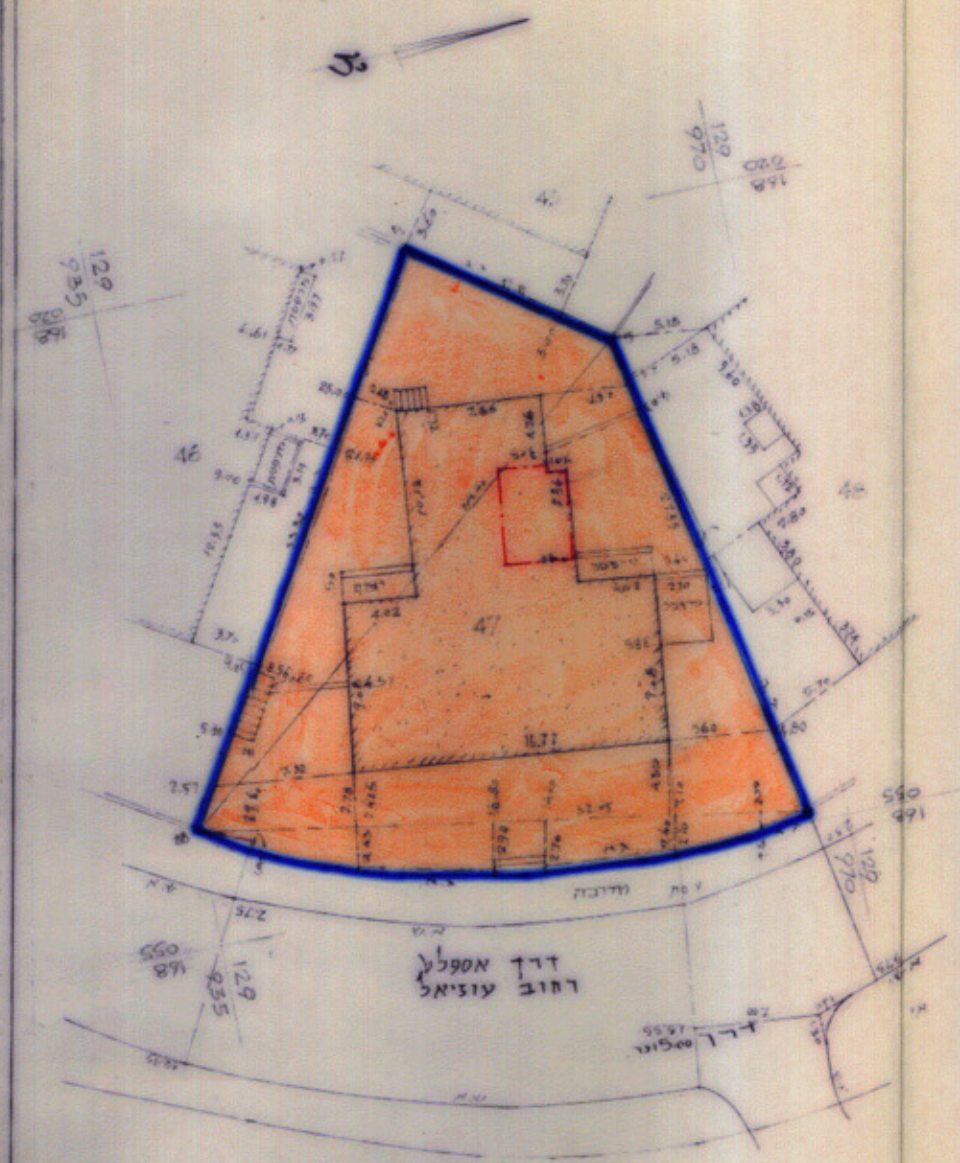

# מרחב תכנון מקומי ירושלים

תכנית מס' 2436 א

שינוי מס' 26/85 לתכנית המתאר המקומית לירושלים  
 רשינוי מס' 1/85 לתכנית מס' 1042

תשריט  
 ק.מ. 1:250

המנדט הבריטי  
 חוק התכנון והבניה השבית-1965  
 מס' 2436  
 תוכנית מקומית לתכנון ולבניה  
 תחילת ביטול: 20.11.85  
 יום: 24.11.85

המנדט הבריטי  
 חוק התכנון והבניה השבית-1965  
 מס' 2436  
 תוכנית מקומית לתכנון ולבניה  
 תחילת ביטול: 20.11.85  
 יום: 24.11.85

המנדט הבריטי  
 חוק התכנון והבניה השבית-1965  
 מס' 2436  
 תוכנית מקומית לתכנון ולבניה  
 תחילת ביטול: 20.11.85  
 יום: 24.11.85

מחוז ירושלים  
 נפה ירושלים  
 עיר ירושלים  
 שכונה בית ואן רח. עוזיאל 110.  
 גוש 30341-תלמה 47

השטח-0,676 מטר

מס. סדורי: 28/85/א

לא לצרכי רישום  
 יעקב סומך מודד מסומך. מס רשיון 322  
 רח' מקוה ישראל 30, ירושלים, טל. 22-8662  
 1.4.85 3.4.87

- מקרא:
- גבול התכלית
  - אזור מגורים 1
  - בנין קיים
  - מספר חלקה קיימת 47
  - קו בנין לתוספת בקומה ראשונה

חתימת מגיש התכנית  
 שלמה שמואל  
 דה הרב עוזיאל 110,  
 ירושלים 96431  
 ת.פ. 5083558, 412481.5v