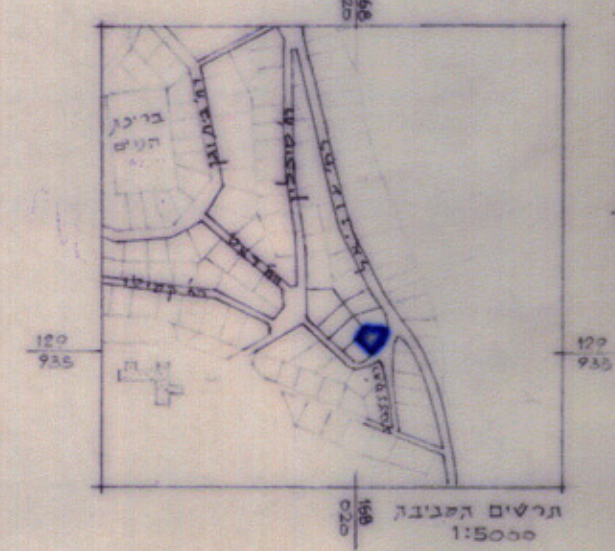

מחוז ירושלים  
 נפה ירושלים  
 עיר ירושלים  
 שכונה בית ואן רח. עוזיאל 110.  
 גוש 30341-תלמה 47

השטח-0,676 מטר

מס. סדורי: 28/85/א

לא לצרכי רישום  
 יעקב סומך מודד מסומך. מס רשיון 322  
 רח' מקוה ישראל 30, ירושלים, טל. 22-8662  
 1.4.85 3.4.87

- מקרא:
- גבול התכלית
  - אזור מגורים 1
  - בנין קיים
  - מספר חלקה קיימת 47
  - קו בנין לתוספת בקומה ראשונה

חתימת מגיש התכנית  
 שלמה שמואל  
 דה הרב עוזיאל 110,  
 ירושלים 96431  
 ת.פ. 5083558, 412481.5v