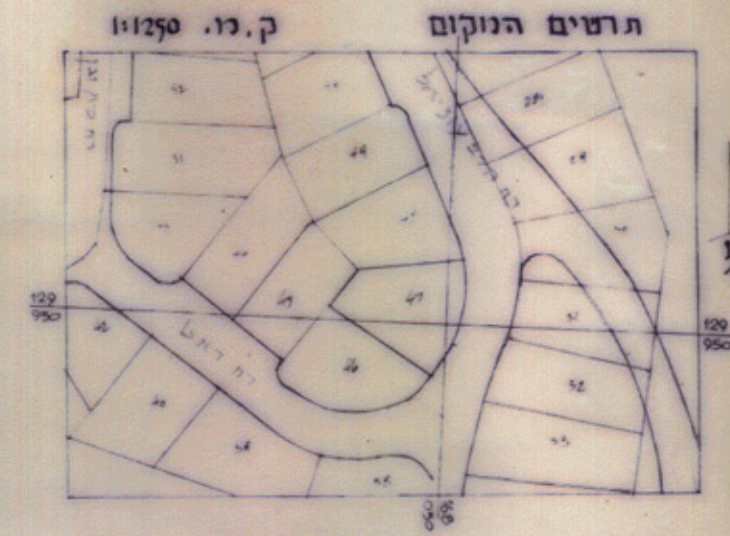

# מרחב תכנון מקומי ירושלים

תכנית מס' 2436 א

שינוי מס' 26/85 לתכנית המתאר המקומית לירושלים  
 רשינוי מס' 1/85 לתכנית מס' 1042

תשריט  
 ק.מ. 1:250

המנדט הבריטי  
 חוק התכנון והבניה השבית-1965  
 מס' 2436  
 תוכנית מקומית לתכנון ולבניה  
 תחילת ביטול: 20.11.85  
 יום: 24.11.85

מחוז ירושלים  
 נפה ירושלים  
 עיר ירושלים  
 שכונה בית ואן רח. עוזיאל 110.  
 גוש 30341-תלמה 47

השטח-0,676 מטר

מס. סדורי: 28/85/א

לא לצרכי רישום  
 יעקב סומך מודד מסומך. מס רשיון 322  
 רח' מקוה ישראל 30, ירושלים, טל. 22-8662  
 1.4.85 3.4.87

- מקרא:
- גבול התכלית
  - אזור מגורים 1
  - בנין קיים
  - מספר חלקה קיימת 47
  - קו בנין לתוספת בקומה ראשונה

חתימת מגיש התכנית  
 שלמה שמואל  
 דה הרב עוזיאל 110,  
 ירושלים 96431  
 ת.פ. 5083558, 412481.5v