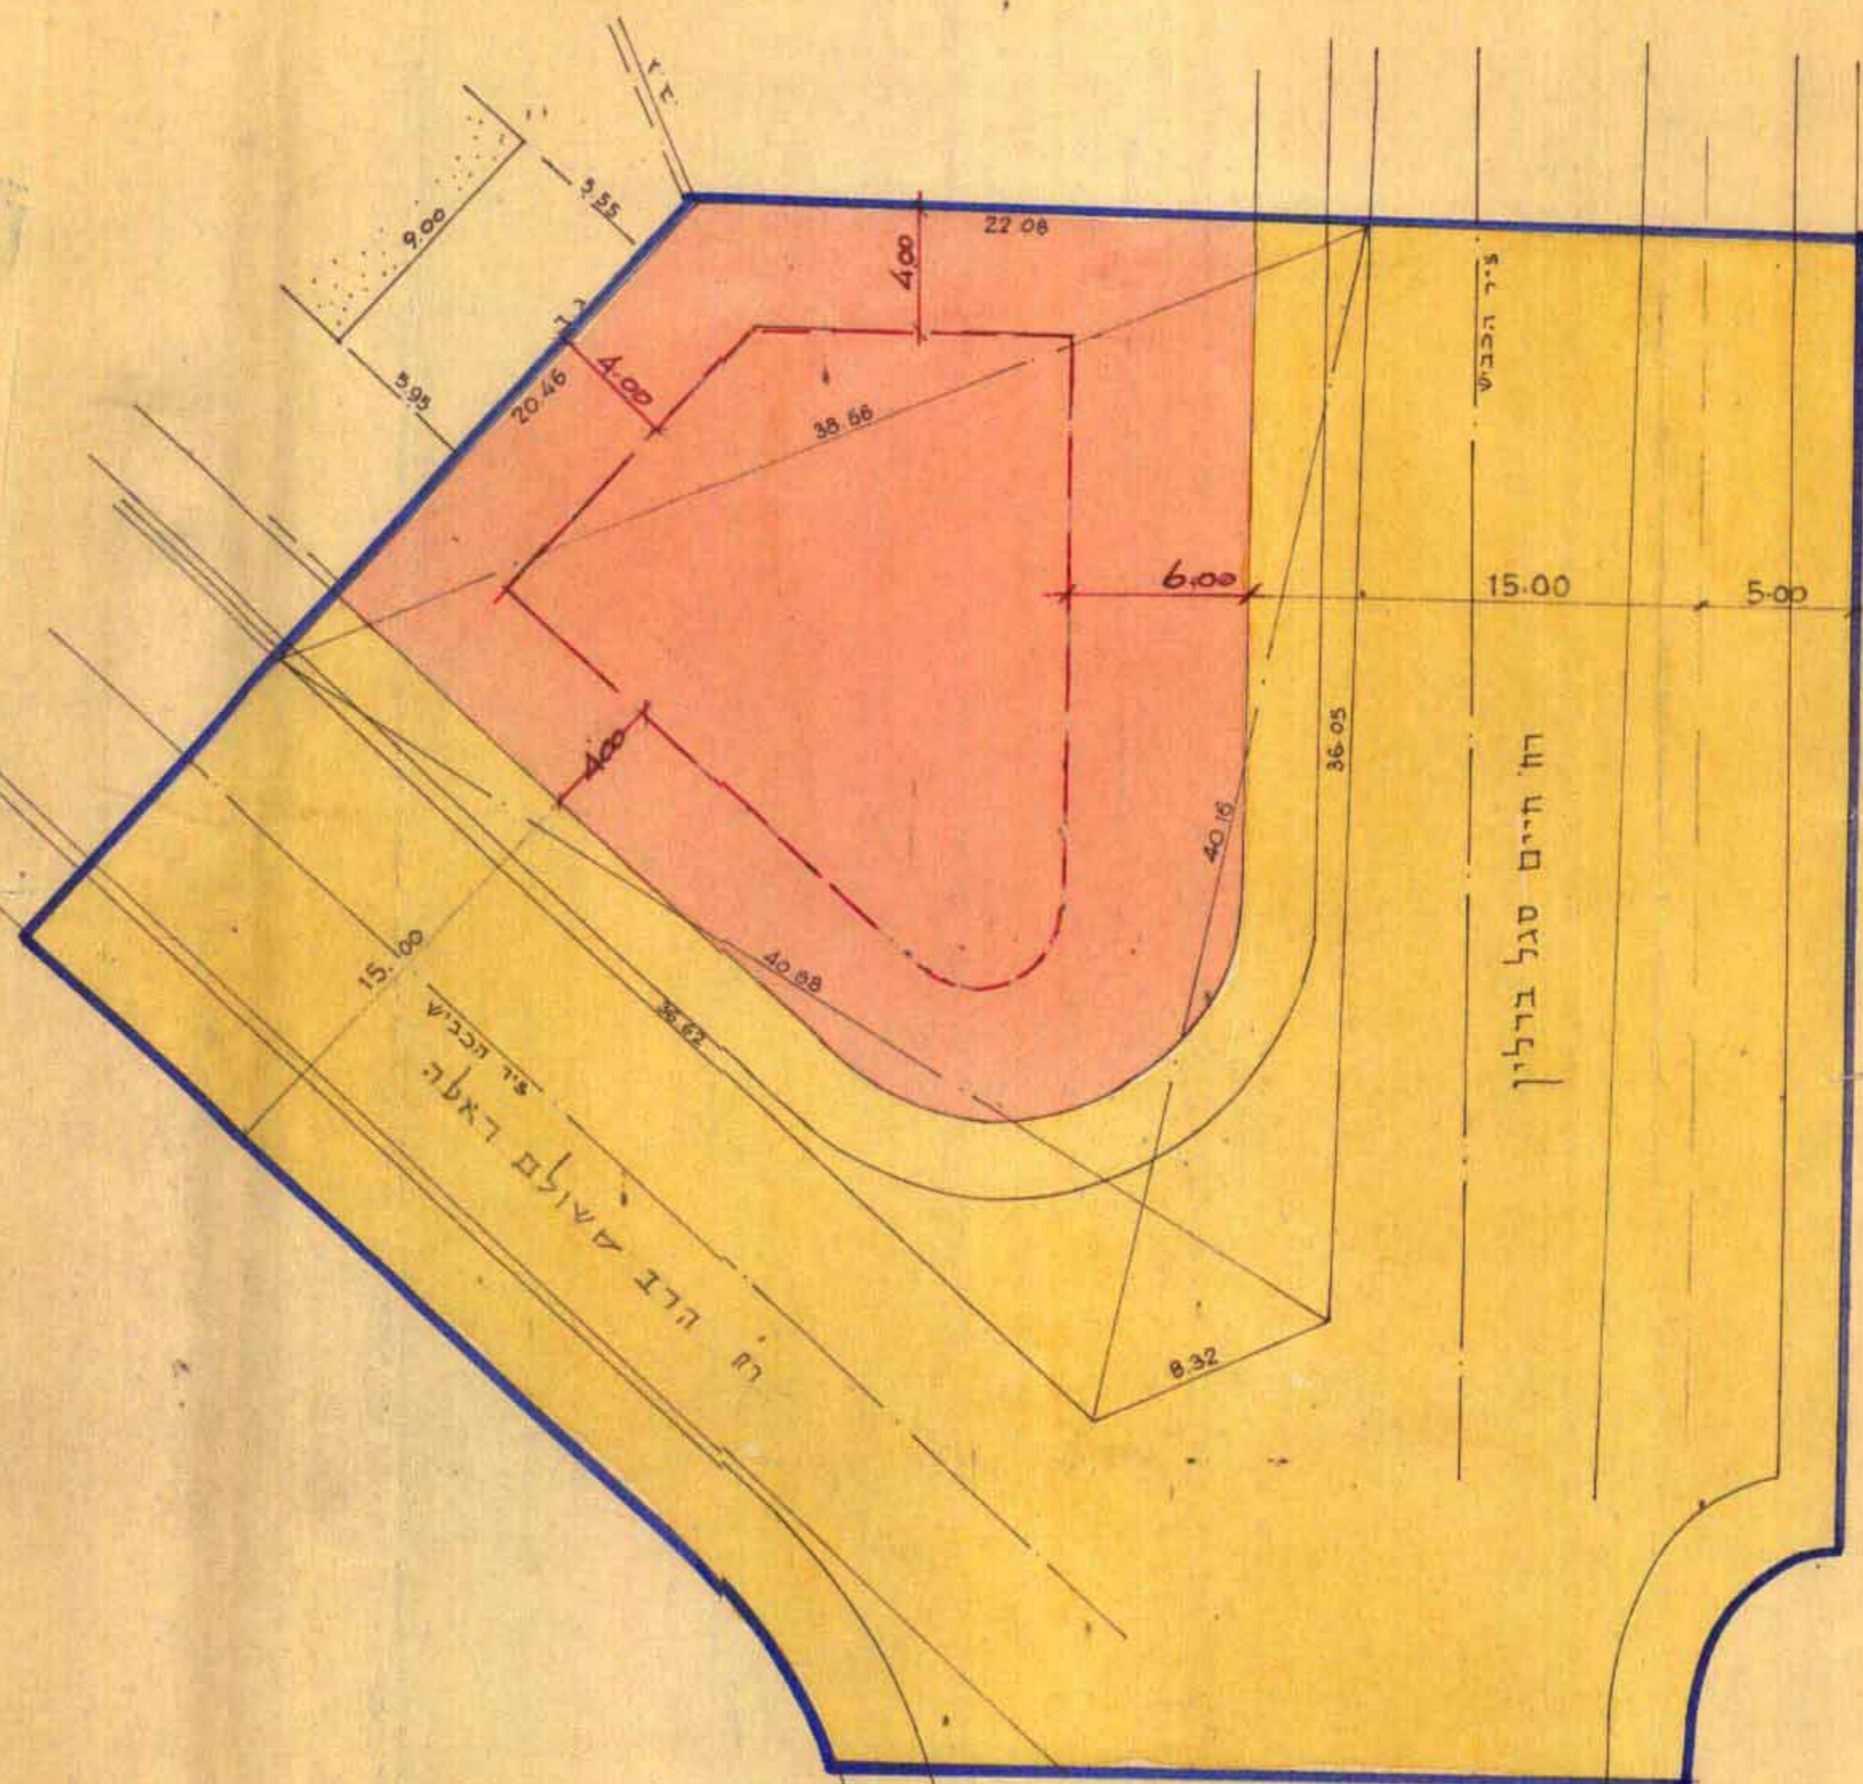

מרחב תכנון מקומי ירושלים

תשריט מצורף לתכנית תכנון עיר מס' 1967

שינוי מס' 47 שנת 1973 לתכנית מתאר ירושלים מס' 62.

שינוי קו בנין בחלקה 100, גוש 30341, רח' חיים סגל ברלין שכונת בית וגן.

ק.מ. 1:250

מקרא:

גבול התכנית
דרך קיימת או מאושרת
דרך חדשה או הרחבה
מזרז מגורים 1
קו בנין מוצע

מספר הגוש	מספר החלקה	שטח החלקה ע"מ ²		באזור מגורים 1		הפרשה לדרך
		%	ב-מטר	%	ב-מטר	
30341	100	948	649	68.4	299	31.6

חתימת בעל הקרקע: קרני ס'סקי

חתימת המתכנן: [Signature]

תרשיף הסביבה ק.מ. 1:5000