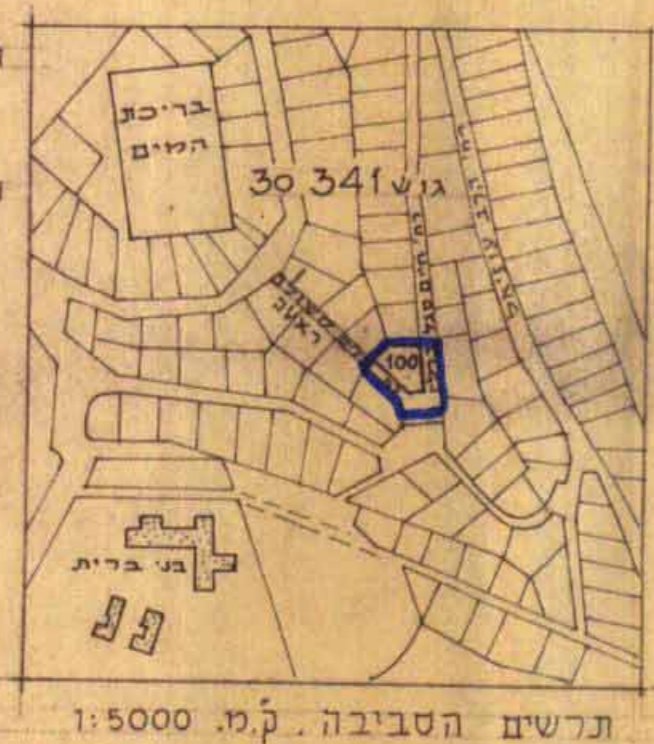

מרחב תכנון מקומי ירושלים

תשריט מצורף לתכנית תכנון עיר מס' 1967

שינוי מס' 47 שנת 1973 לתכנית מתאר ירושלים מס' 62.

שינוי קו בנין בחלקה 100, גוש 30341, רח' חיים סגל ברלין שכונת בית וגן.

ק.מ. 1:250

מקרא:

גבול התכנית
דרך קיימת או מאושרת
דרך חדשה או הרחבה
מזרז מגורים 1
קו בנין מוצע

מספר הגוש	מספר החלקה	שטח החלקה ע"מ ²		באזור מגורים 1		הפרשה לדרך
		%	ב-מטר	%	ב-מטר	
30341	100	948	649	68.4	299	31.6

חתימת בעל הקרקע: קרני ס'סקי

חתימת המתכנן: [Signature]

תרשיף הסביבה ק.מ. 1:5000