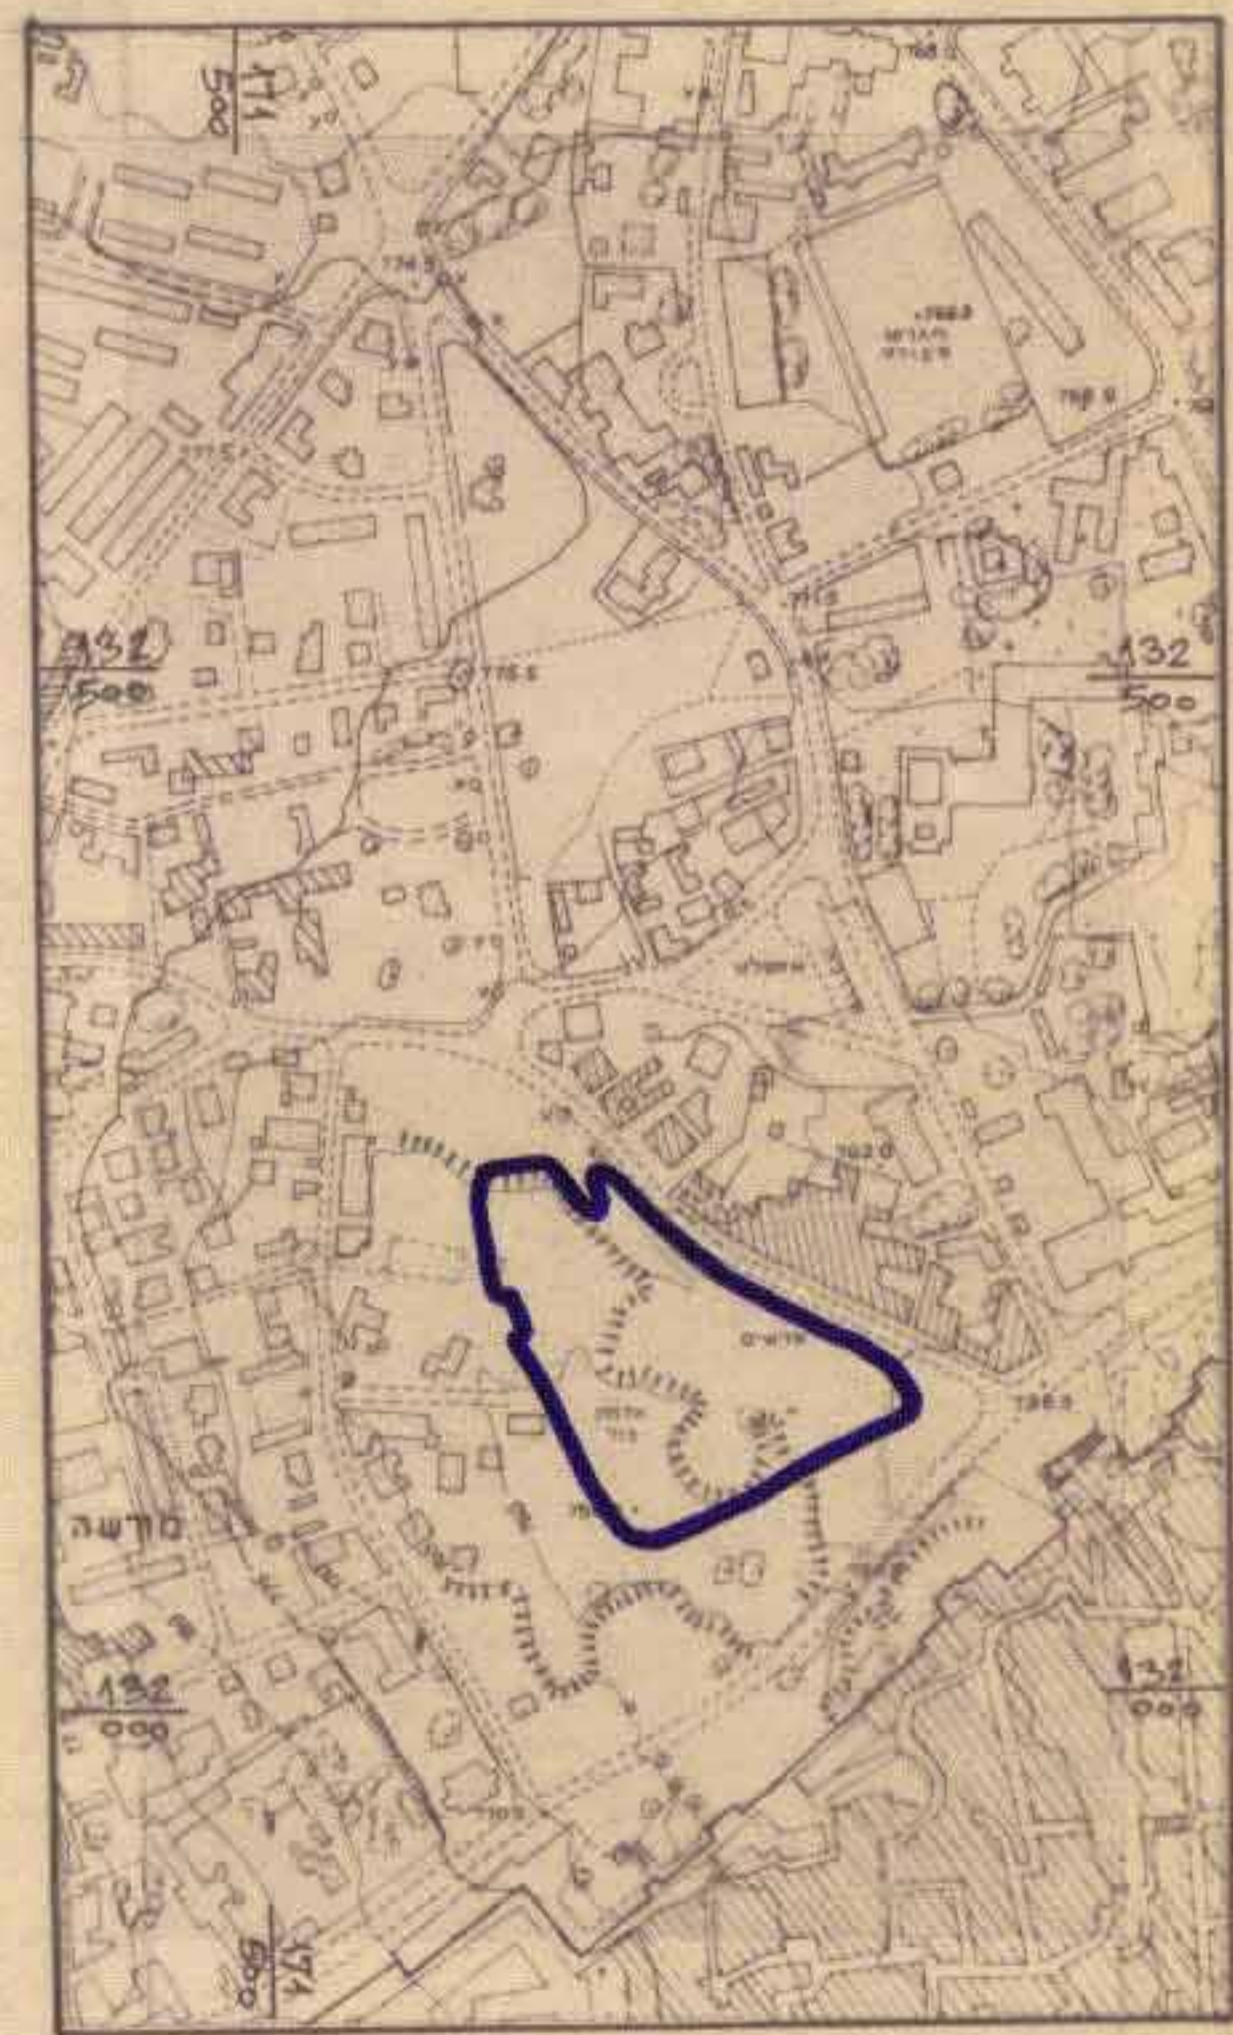

דרכת תכנון מקומי ירושלים  
תכנית מס' 3545 א

שנוי מס' 1/91 לתכנית מס' 2563  
(שנוי תכנית מתאר מקומית)

**תשרים**

ק.מ. 1:1250

משרד התכנון והנדסה  
מחוז ירושלים  
אישור תכנית מס' 3545 א  
התעדת המנדט לתכנון ולבנות תחומים  
מס' 22-03-1992  
מס' 16.2.91  
מס' 16.2.91

משרד התכנון והנדסה  
מחוז ירושלים  
תכנית מס' 3545 א  
התעדת המנדט לתכנון ולבנות תחומים  
מס' 22-03-1992  
מס' 16.2.91  
מס' 16.2.91

**סקרא:**

- גבול התכנית —
- שטח פתוח ציבורי —
- דרך לביטול ▨
- גבול חלקה קיימת —
- מספר חלקה קיימת 25

היזום: המחלקה לתכנון העיר-עיריית ירושלים-דה ראל סוד 23- ירושלים

תאריך: יולי 1991

תרשים-הסכיכה קמ 1:5000