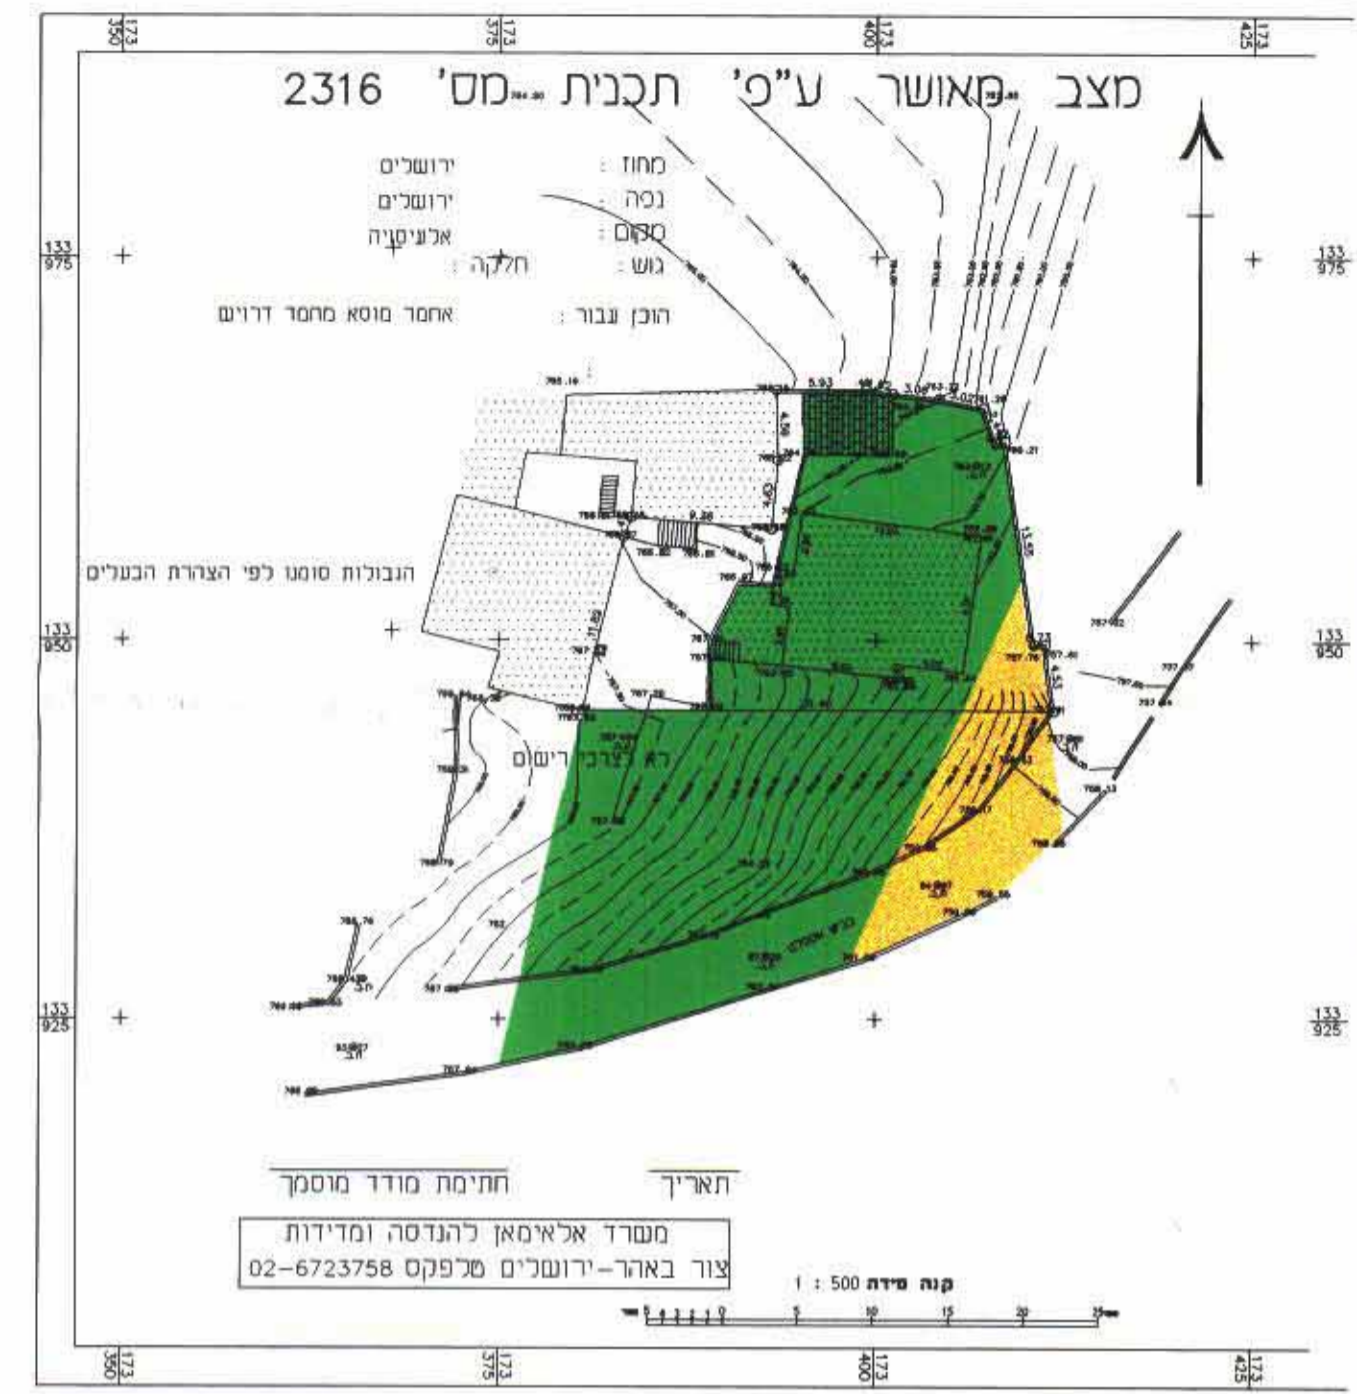

מחוז ירושלים
 מרחב תכנון מקומי ירושלים
 תכנית מס' 6696
 שינוי מס' 2 / 99 לתכנית מס' 2316
 (שינוי תכנית מתאר מקומית)

תשרים
 ק.מ. 1 : 250

בעלי הקרקע : אחמד מוסא מחמד דרויש
 ת.ד 24089 ירושלים
 מגיש התכנית : אחמד מוסא מחמד דרויש
 ת.ד 24089 ירושלים

מקרא מצב פאושר :

דרך קיימת או פאושרת

שטח ציבורי פתוח

בנין קיים

מחוז : ירושלים
 נפה : ירושלים
 מקום : אלעיסויה
 גוש : חלקה
 הוכן עבור : אחמד מוסא מחמד דרויש
 הגבולות סומנו לפי הצהרת הבדלים
 לא לצרכי רישום
 שטח התכנית : כ-954 מ"ר
 תרשים סביבה ק.מ. 1 : 5000