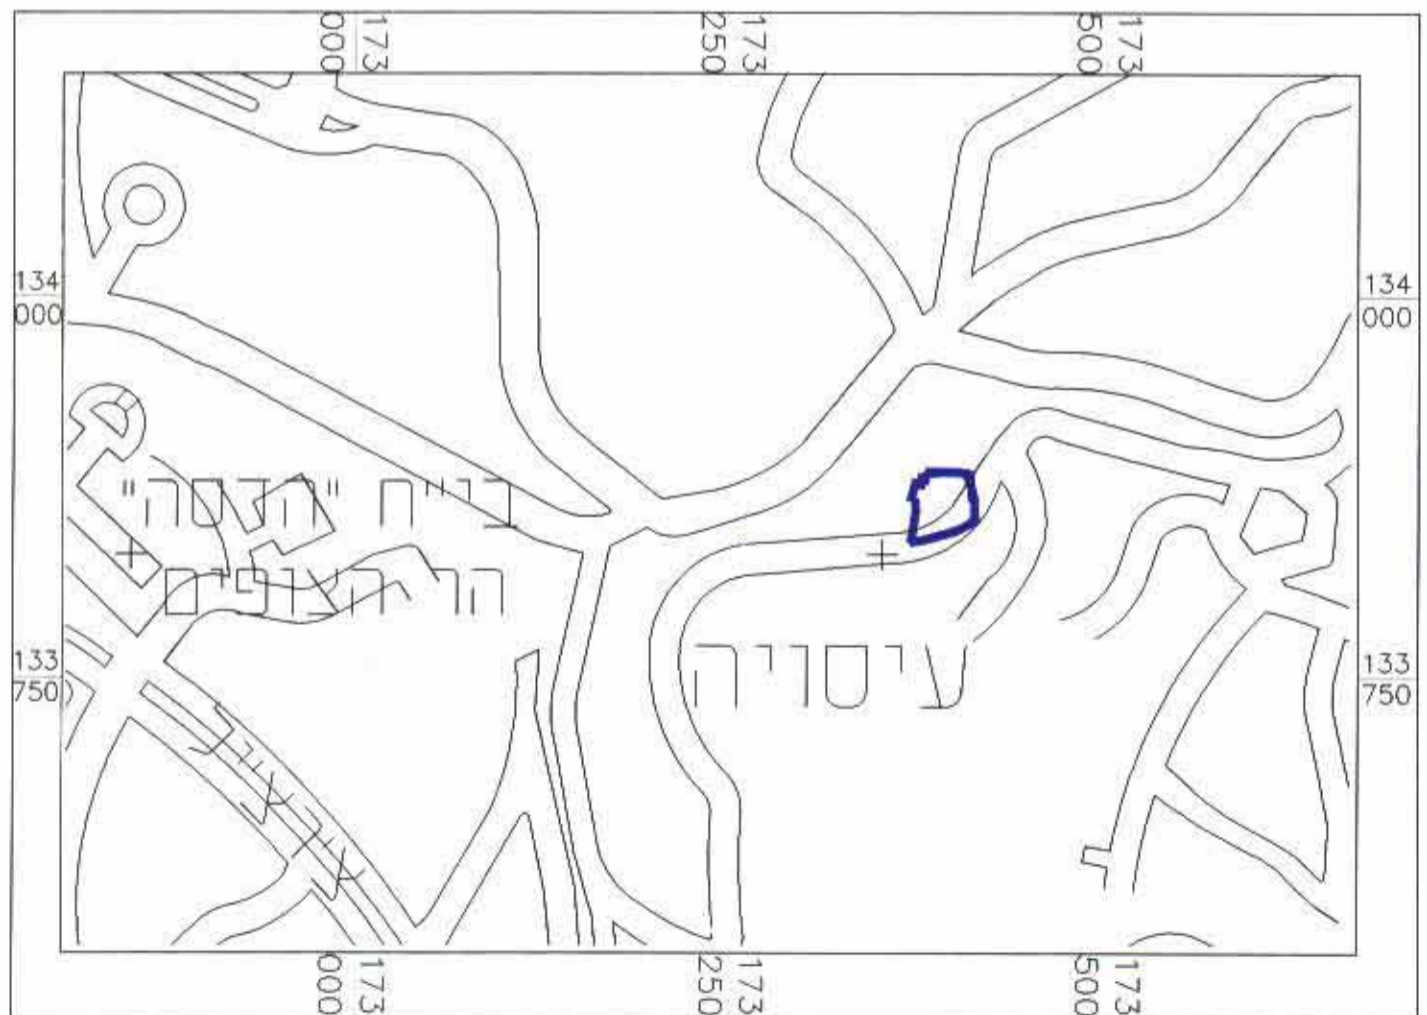

מקרא מצב פאושר :

דרך קיימת או פאושרת

שטח ציבורי פתוח

בנין קיים

מחוז : ירושלים
 נפה : ירושלים
 מקום : אלעיסויה
 גוש : חלקה
 הוכן עבור : אחמד מוסא מחמד דרויש
 הגבולות סומנו לפי הצהרת הבדלים
 לא לצרכי רישום
 שטח התכנית : כ-954 מ"ר
 תרשים סביבה ק.מ. 1 : 5000