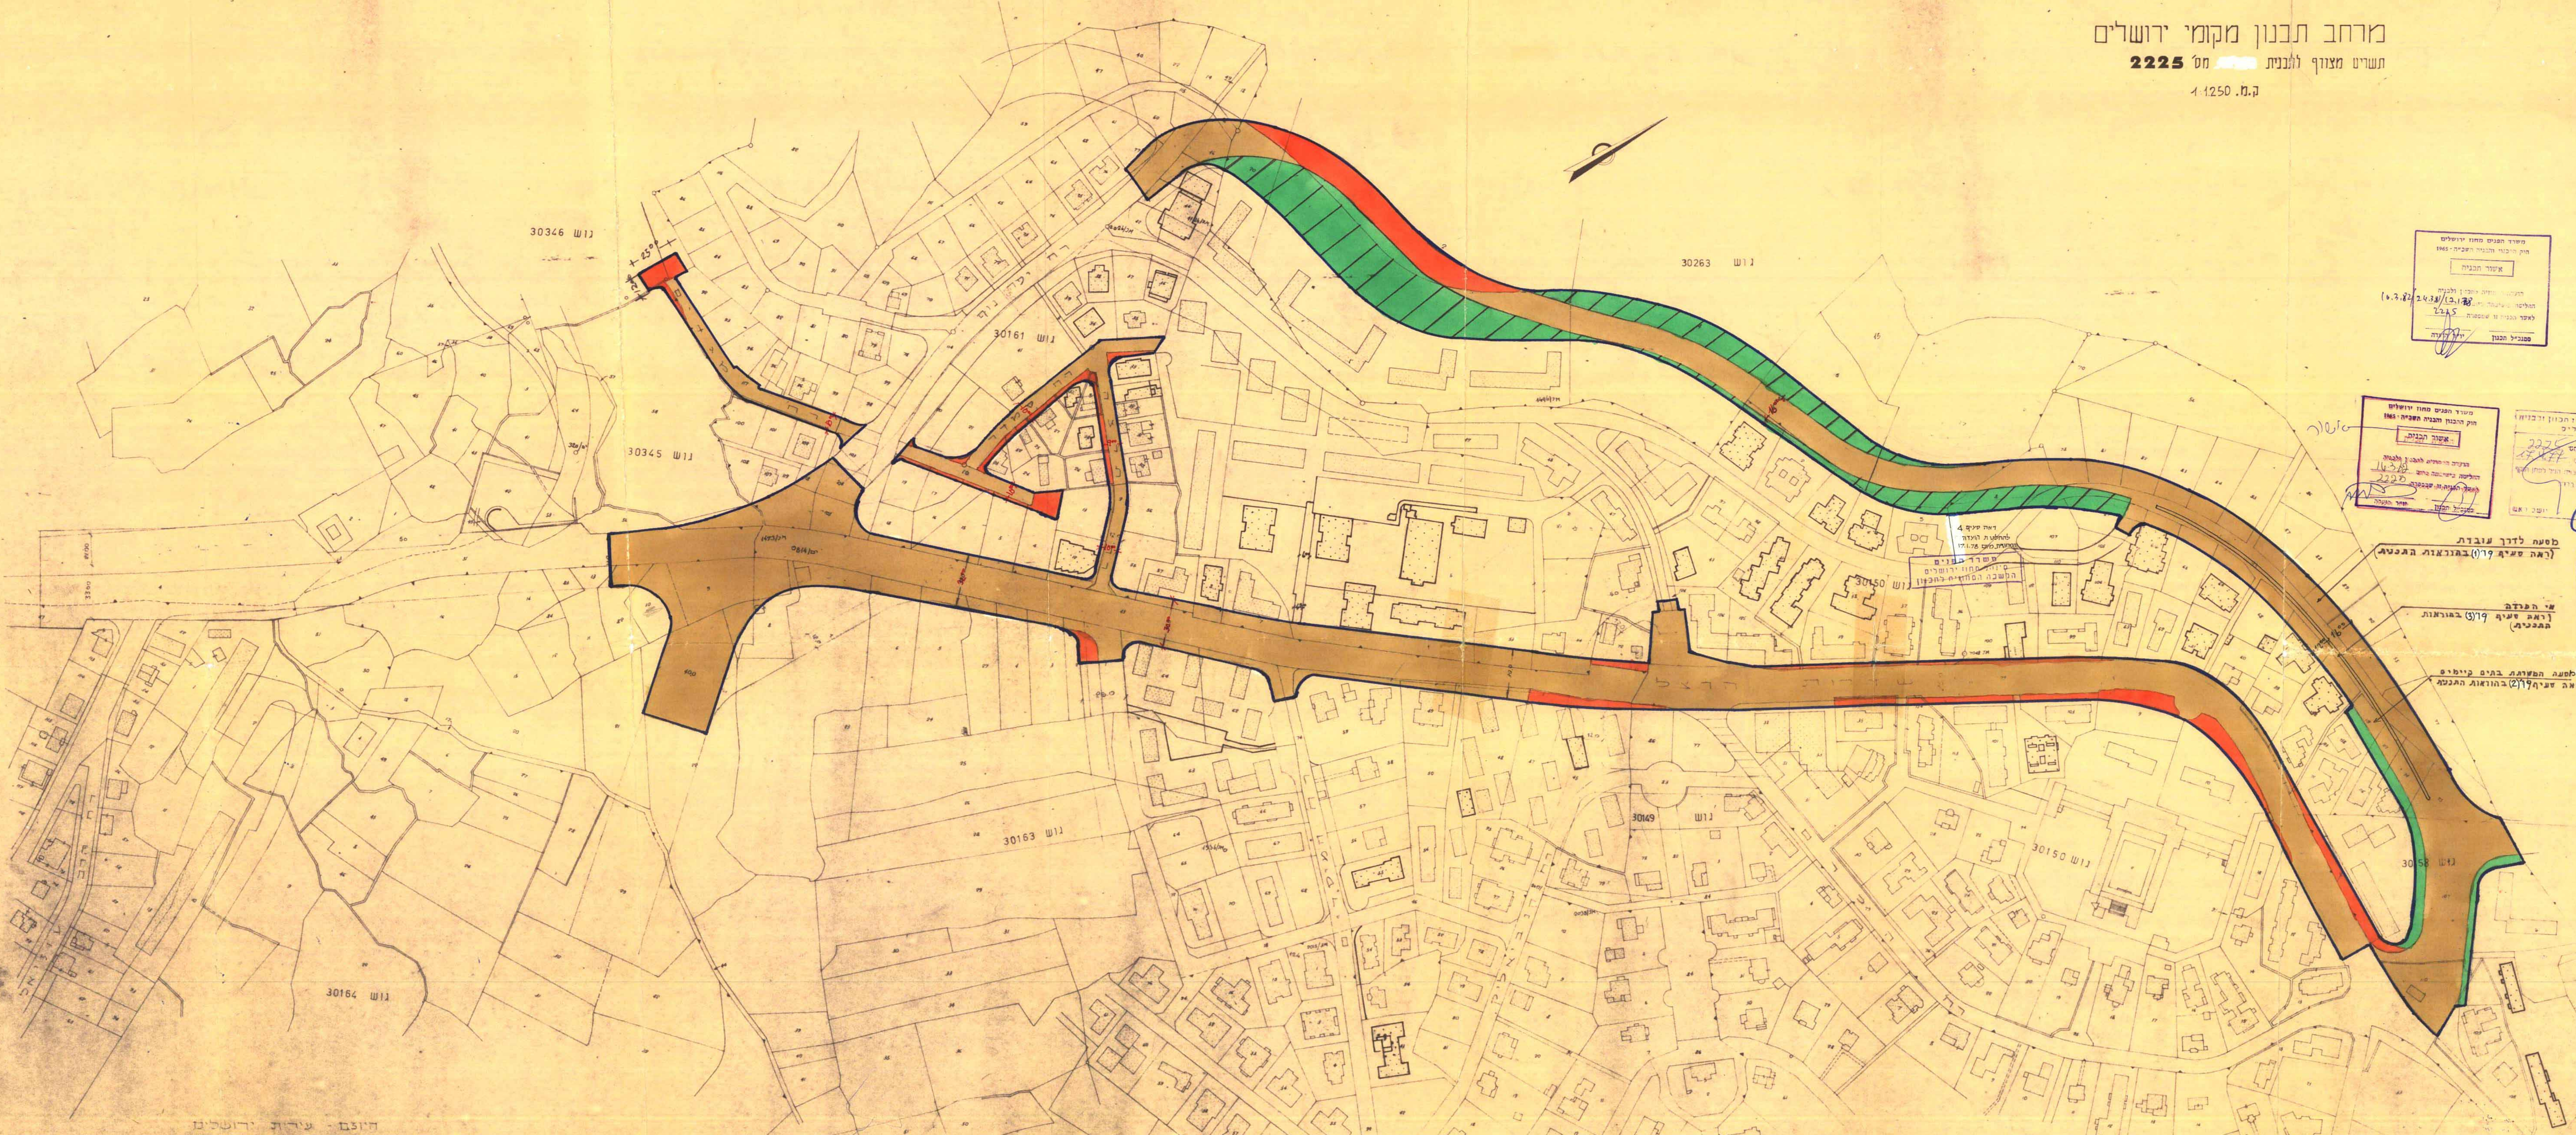

# מרחב תכנון מקומי ירושלים

תשרי מצוקף ולבנית מס' 2225

ק.מ. 1:1250

משרד המגורים ויזום  
מח' תכנון ולבנית - 1968  
אשרור תכנית

משרד המגורים ויזום  
מח' תכנון ולבנית - 1968  
אשרור תכנית

משרד המגורים ויזום  
מח' תכנון ולבנית - 1968  
אשרור תכנית

משרד המגורים ויזום  
מח' תכנון ולבנית - 1968  
אשרור תכנית

משרד המגורים ויזום  
מח' תכנון ולבנית - 1968  
אשרור תכנית

משרד המגורים ויזום  
מח' תכנון ולבנית - 1968  
אשרור תכנית

- מקרא
- גבול התכנית
  - דרך קיימת או מאושרת
  - מוצעת או הרחבת דרך
  - לביטול
  - שטח צבורי פתוח

הוצגה - עיריית ירושלים  
המתכנן - ד"ר י. איסא, מהנדסים יעצנים בע"מ  
תאריך - 27.4.1975