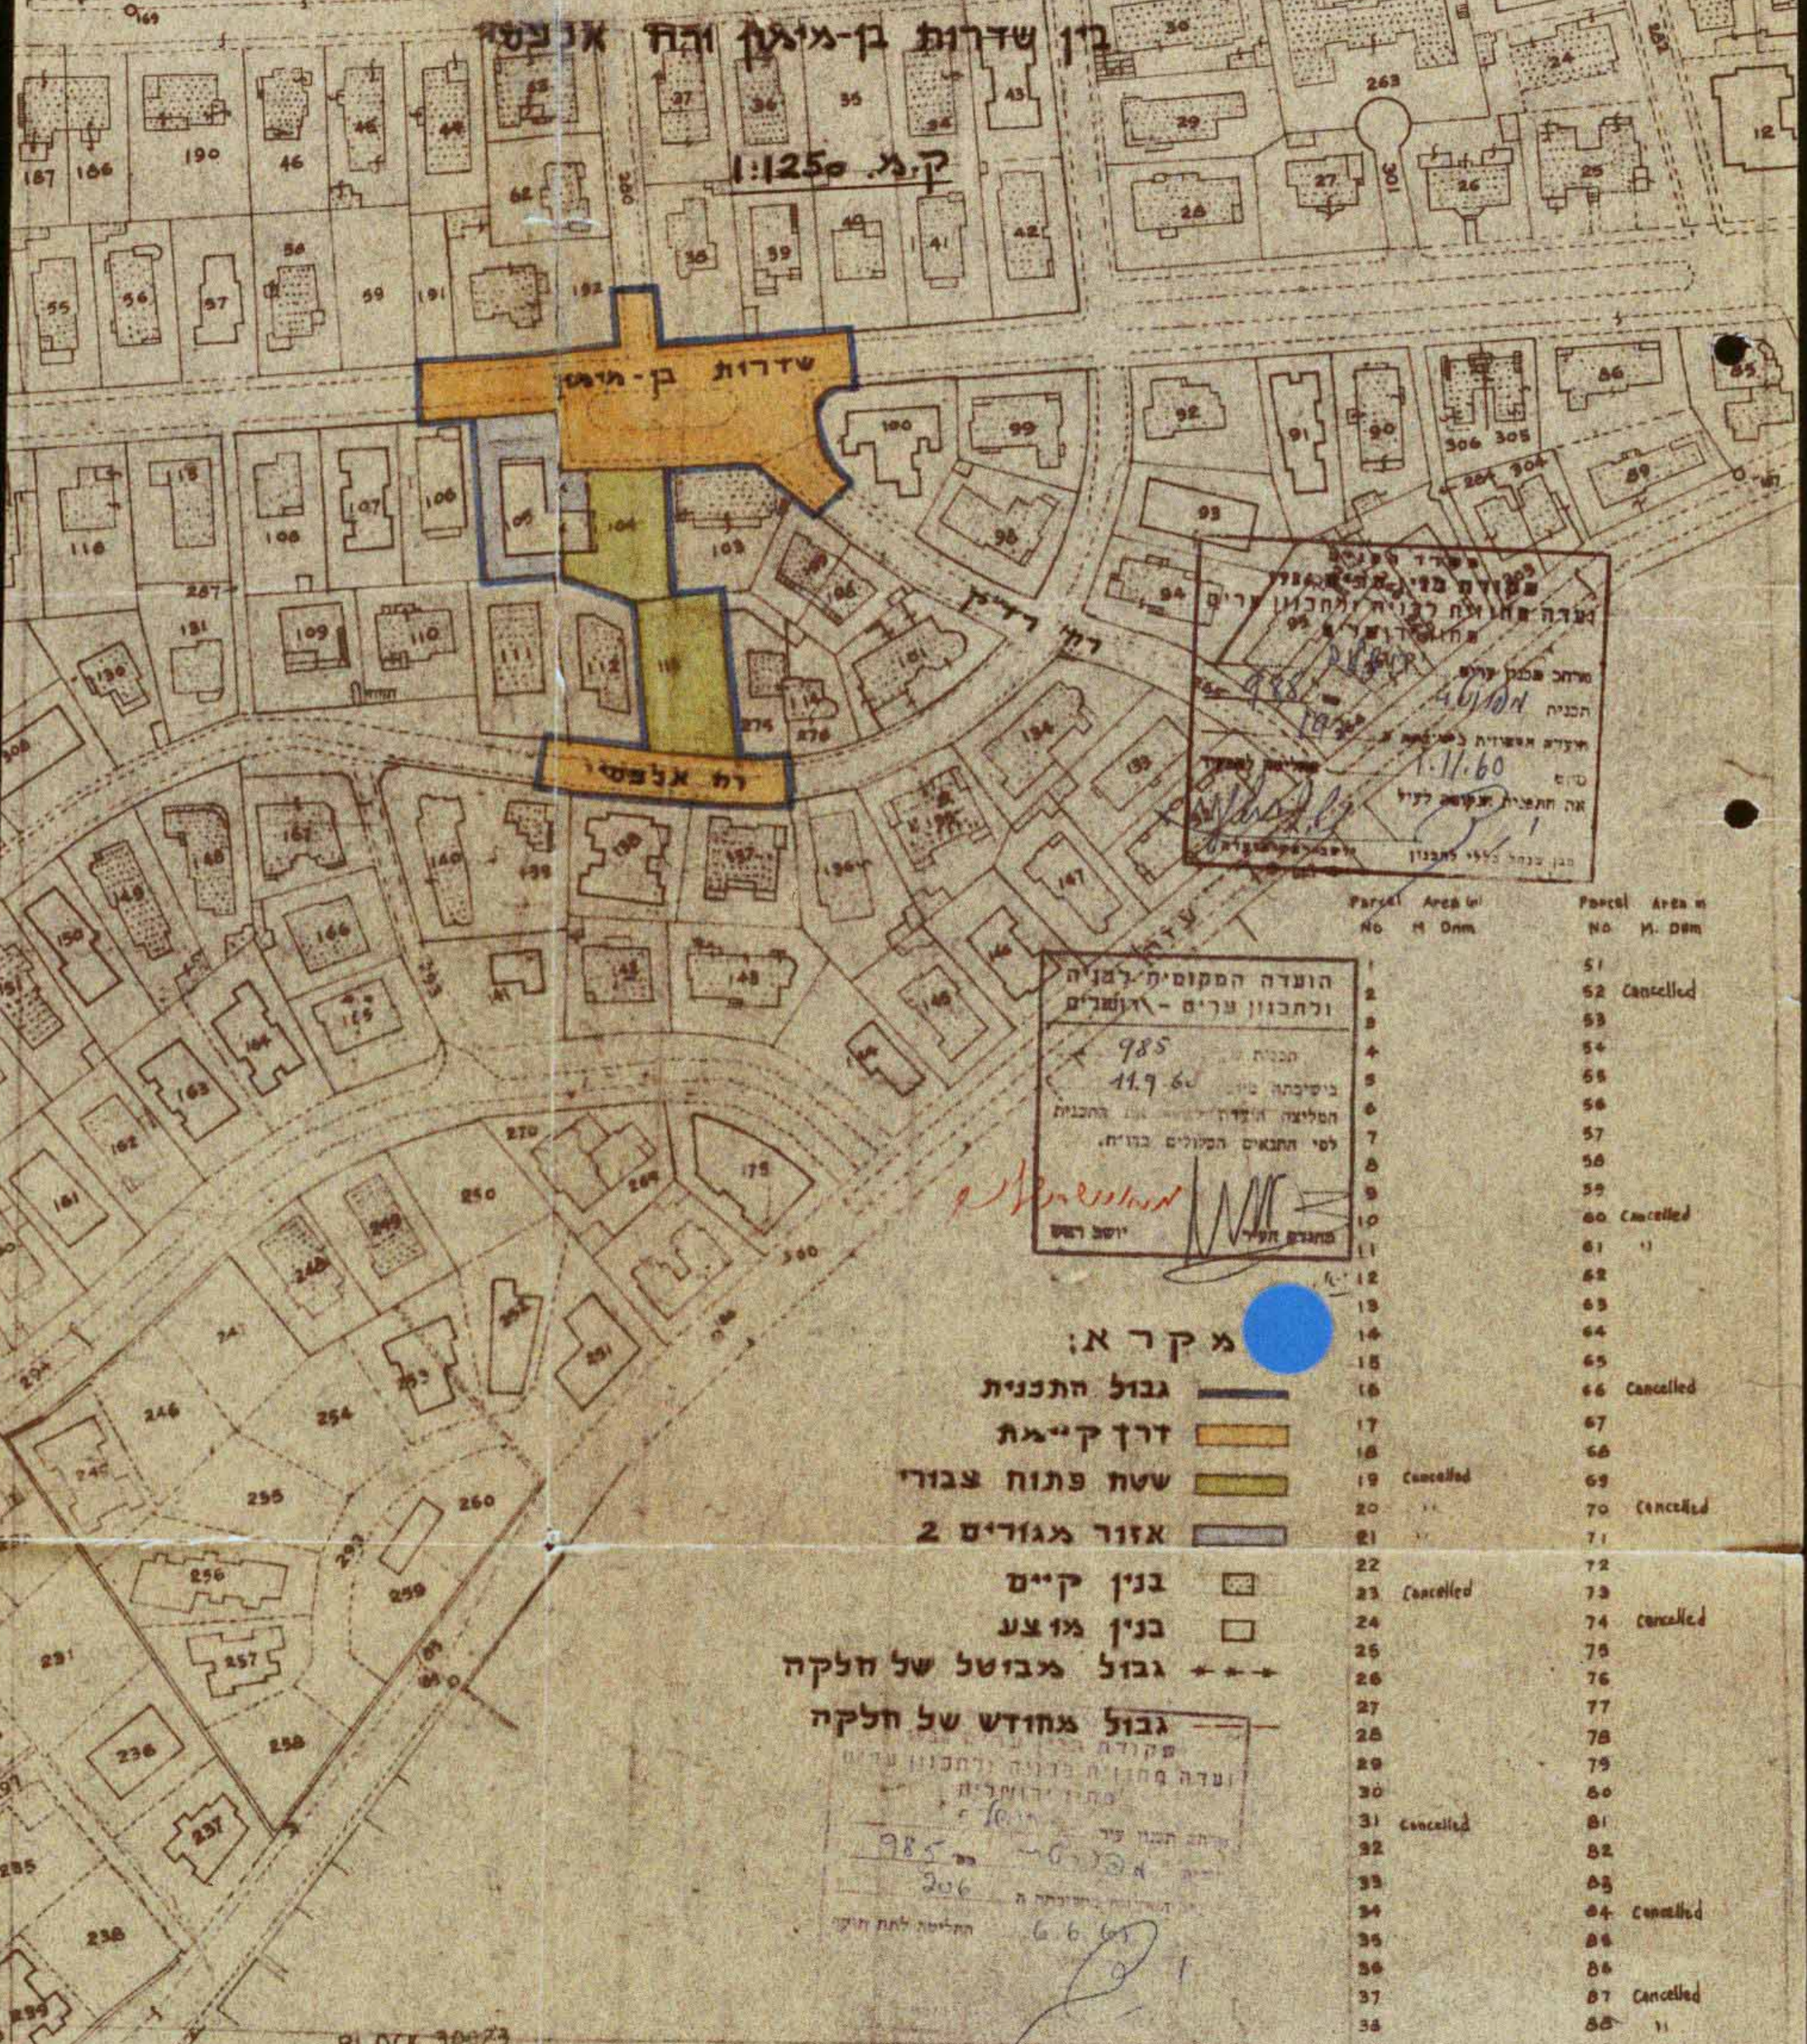

שטח תכנון עיר ירושלים

תכנון אזורי אזורי א.א.

תכנית מס' 985

תיקון מס' 23 שנת 1960 לתכנית מתאר ירושלים מס' 62
 פתוח השטח בגוש 30025 חלקות 104, 105, 113

הועדה המקומית לתכנון ולתכנון ערים - ארבעה חתומים
 תאריך: 1.11.60
 חתום: [Signature]

הועדה המקומית לתכנון ולתכנון ערים - ארבעה חתומים
 מס' תכנית: 985
 תאריך: 11.9.60
 חתום: [Signature]

- א ק ר א:**
- גבול התכנית
 - דרך קיימת
 - שטח פתוח צבורי
 - אזור מגורים 2
 - בנין קיים
 - בנין מוצע
 - גבול אבוטל של חלקה

גבול מחודש של חלקה
 מס' תכנית: 985
 תאריך: 20.6.60
 חתום: [Signature]

Parcel No.	Area in M. Dm.	Parcel No.	Area in M. Dm.
1		51	
2		52	Cancelled
3		53	
4		54	
5		55	
6		56	
7		57	
8		58	
9		59	
10		60	Cancelled
11		61	ii
12		62	
13		63	
14		64	
15		65	
16		66	Cancelled
17		67	
18		68	
19	Cancelled	69	
20		70	Cancelled
21		71	
22		72	
23	Cancelled	73	
24		74	Cancelled
25		75	
26		76	
27		77	
28		78	
29		79	
30		80	
31	Cancelled	81	
32		82	
33		83	
34		84	Cancelled
35		85	
36		86	
37		87	Cancelled
38		88	ii
39		89	
40		90	