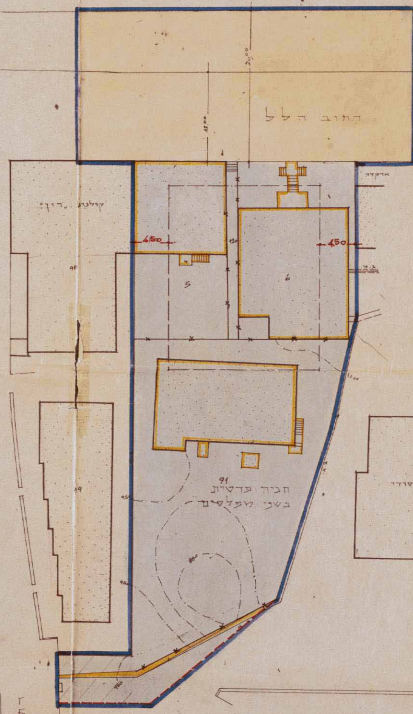

מרחב תכנון מקומי ירושלים
 תשריט מצורף לתכנית תכנון עיר מעורבת 1564
 יציגו 30 אגות 1969 לתכנית שתאר ירושלים 62
 ימני עזר החלקה 94 וחלק החלקה 1 בגוש 3836 מאגוד מעורבת 2
 ומשטח הקטע בגן שבוצר למגור עמאר ומחוז השטח עם החלקה 120,65
 במות גוש במרחב הלל

קצה מרחב 1450

תוכנית ירושלים 1/1450

מסמך תכנון
 תוכנית תכנון מקומית 1969
 תשריט מצורף לתכנית תכנון עיר מעורבת 1564
 יציגו 30 אגות 1969 לתכנית שתאר ירושלים 62
 ימני עזר החלקה 94 וחלק החלקה 1 בגוש 3836 מאגוד מעורבת 2
 ומשטח הקטע בגן שבוצר למגור עמאר ומחוז השטח עם החלקה 120,65
 במות גוש במרחב הלל

מפת מיקום
 מיקום המרחב בתוכנית ירושלים
 מיקום המרחב בתוכנית ירושלים

מפת מיקום
 מיקום המרחב בתוכנית ירושלים
 מיקום המרחב בתוכנית ירושלים

מפת מיקום

- גבול התכנית
- הקד קרקעית או מאוחדת
- גבול מנהל של חלקה
- מסווג
- בגן גודל לרישום
- בגן שואב
- בגן חלקה לעיבוד

מפת מיקום

שטח	למנהל	באחוזים	מחוז בעיר	שטח גוש
708	240	100	295	295
538	180	100	372	372
54	180	100	36	36
1170	120	100	975	975
2490		100	1678	1678

מפת מיקום

שטח	למנהל	באחוזים	מחוז בעיר	שטח גוש
2522	1	2532		
22360	5	4472		
14876		24892		