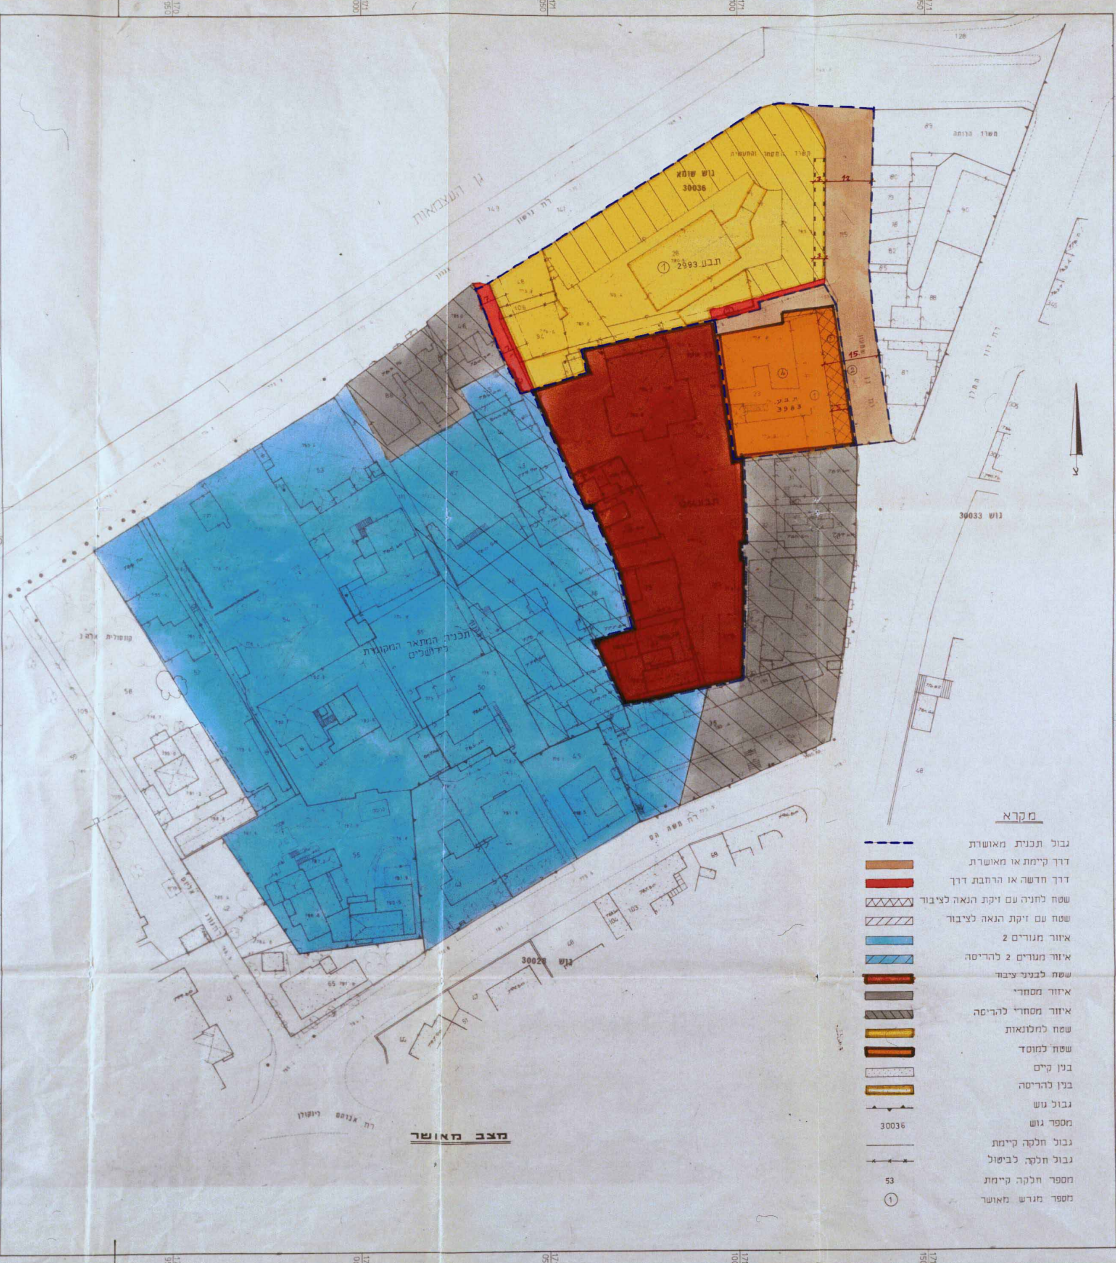

מרחב תכנון מקומי ירושלים

תכנית מס' 3135 נ'

שניו מס' 24/88 לתכנית המתאר המקומית לירושלים

ושניו מס' 1/89 לתכנית מס' 1284

תשרים

ק.ה. 1:500

סקרא

- גבול תכנית מאושרת
- דרך קיימת או מאושרת
- דרך חדשה או הרחבת דרך
- שטח לתניה עם זיקת הגאה לציבור
- שטח עם זיקת הגאה לציבור
- איזור מגורים 2
- איזור מגורים 3 להריסה
- שטח לבנייה קטנה
- איזור מסחרי
- איזור מסחרי להריסה
- שטח לתעמולה
- שטח לתעמולה
- בנין קיים
- בנין להריסה
- גבול גוש
- מספר גוש
- גבול חלקה קיימת
- גבול חלקה לביטול
- מספר חלקה קיימת
- מספר מדרג מאושר

היום: ערבת ירושלים
המחלקה: המחלקה לתכנון העיר
תאריך: 1982 וובתכנון