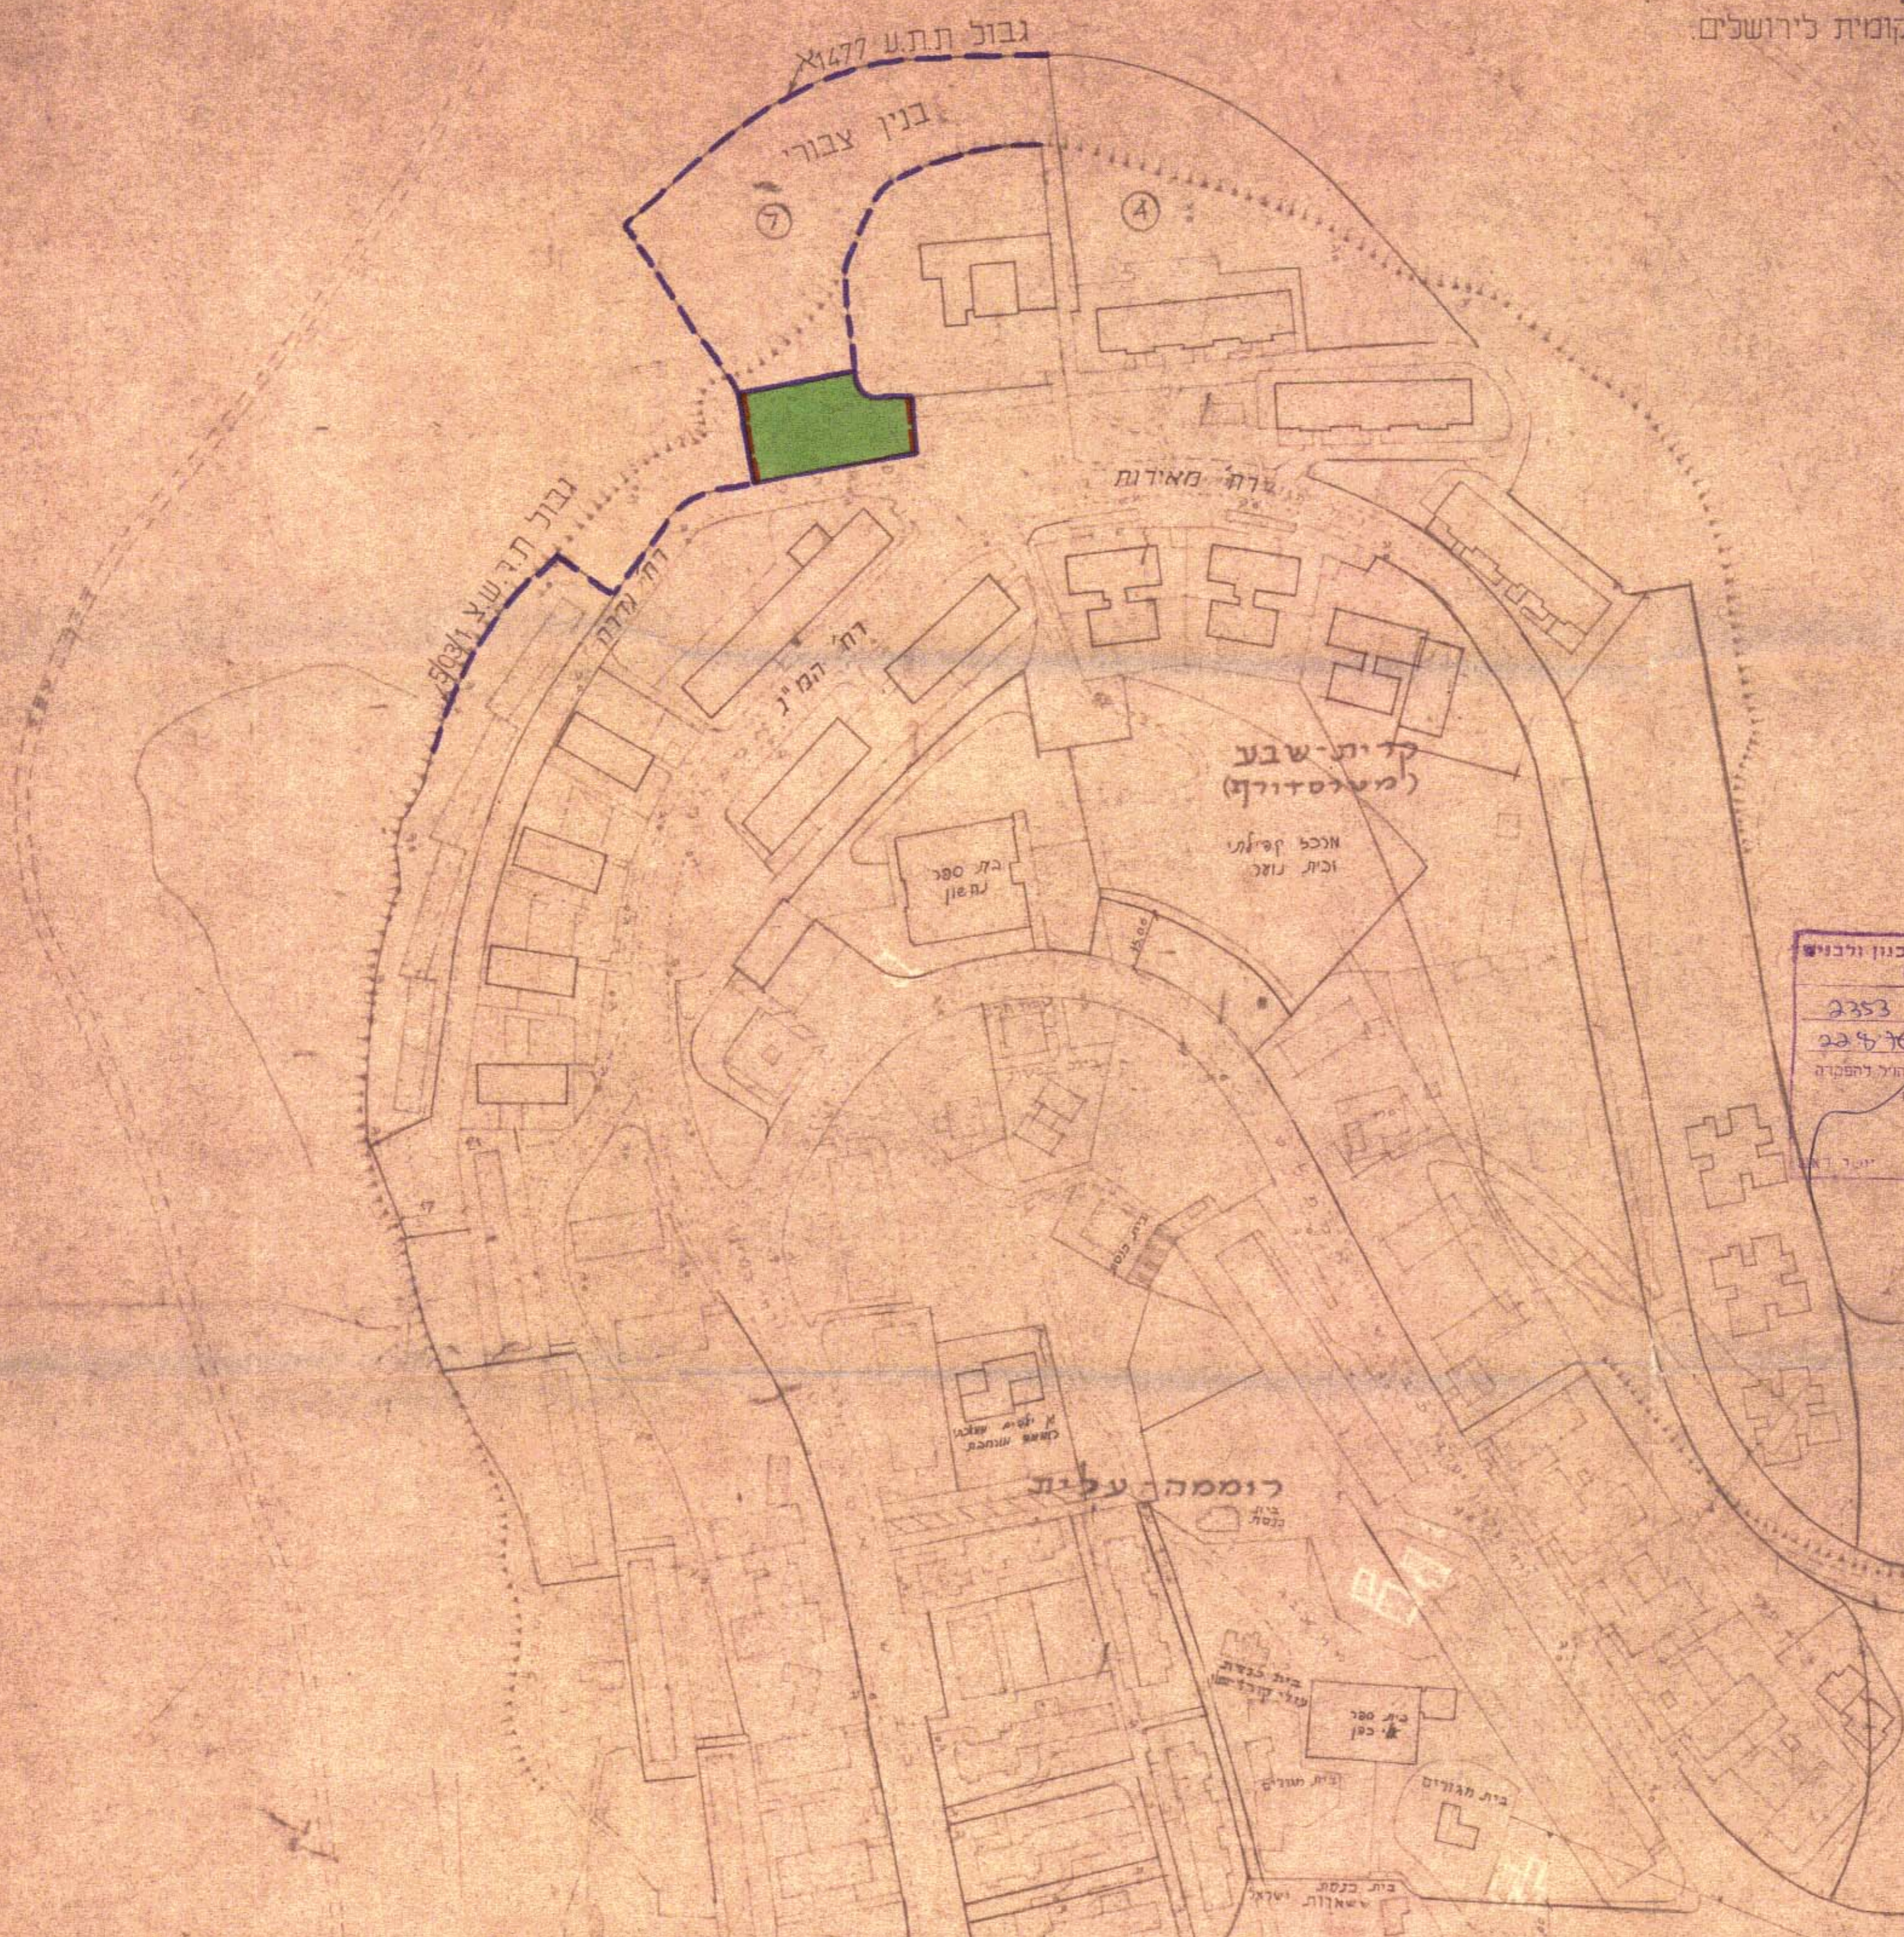

מרחב תכנון מקומי ירושלים
 תשריט מצורף לתכנית מס' 2353
 שנוי מס' 1976/49 לתכנית המתאר המקומית לירושלים

ק.מ. 1:1250

מקרא

-  גבול התכנית
-  גבול תכנית מאושרת
-  שטח צבורי פתוח
-  גבול חדש של מגרש

ועדה המקומית לתכנון ולבנייה
 ירושלים
 2353
 22476
 יו"ר: ד"ר א. גורן
 יו"ר: ד"ר א. גורן
 יו"ר: ד"ר א. גורן

22476
 2353
 22476
 2353