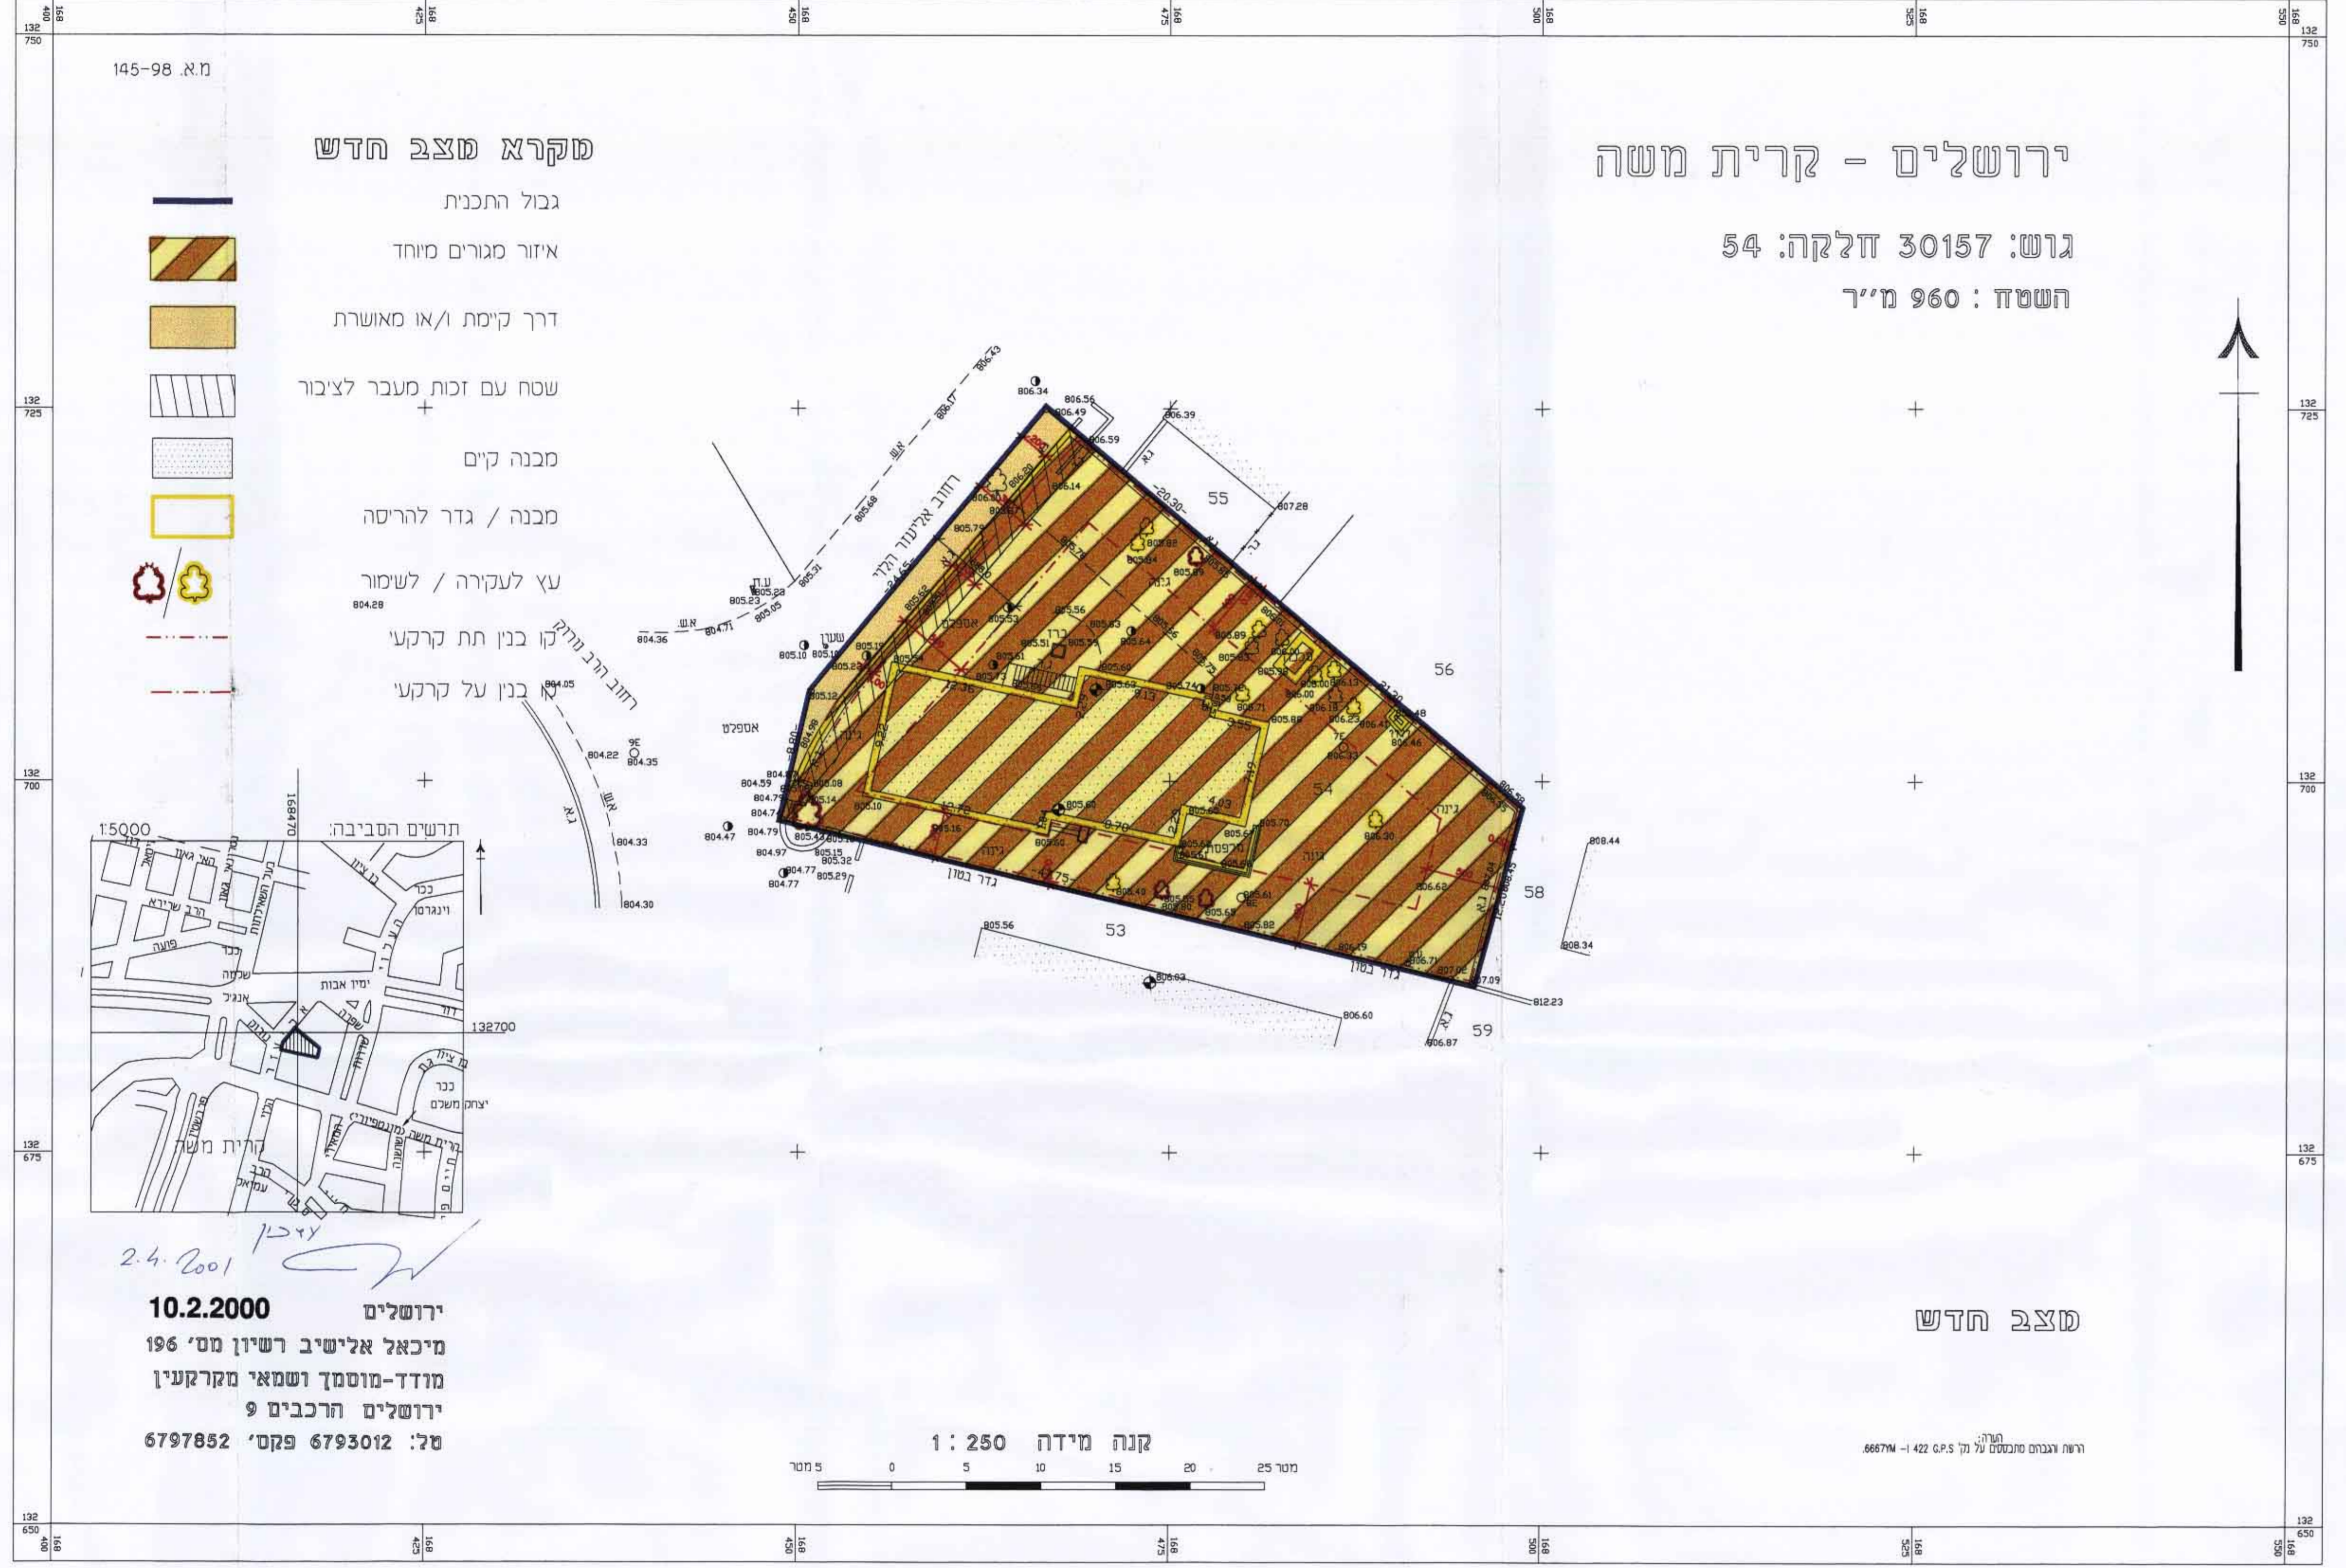

מרחב תכנון מקומי ירושלים
תכנית מס' 6635
שינוי מס 10/99 לתכנית מתאר
מקומית לירושלים

שינוי מס' 1/99 לחניית מס' מק/6635

(שינוי תכנית מתאר מקומית)
תשריט
ק.מ. 1:250

חתמות:

את ישר בע"מ. 02-5337047:70
את-ישר בע"מ. 02-5337407
פקס: 90805
ת.ד. 40081 מיקוד 90805

את ישר בע"מ. 02-5337047:70
את-ישר בע"מ. 02-5337407
פקס: 90805
ת.ד. 40081 מיקוד 90805

חתמת המתכנן:

אלרואי*ברדוק*כ"ץ - אדרכלים
מושב מסילת ציון
ת.ד. 176 מיקוד 99770
רועי אלרואי
אדרכלים
טל' 9991874
בורוכובל ירושלים

ישראל
ירושלים
מיכאל אלישיב רשיון מס' 196
מודד-מוסמך ושמאי מקרקעין
ירושלים הרכבים 9
טל: 6793012 פקס' 6797852

מגדל: 66677M - 422 C.P.S - 1