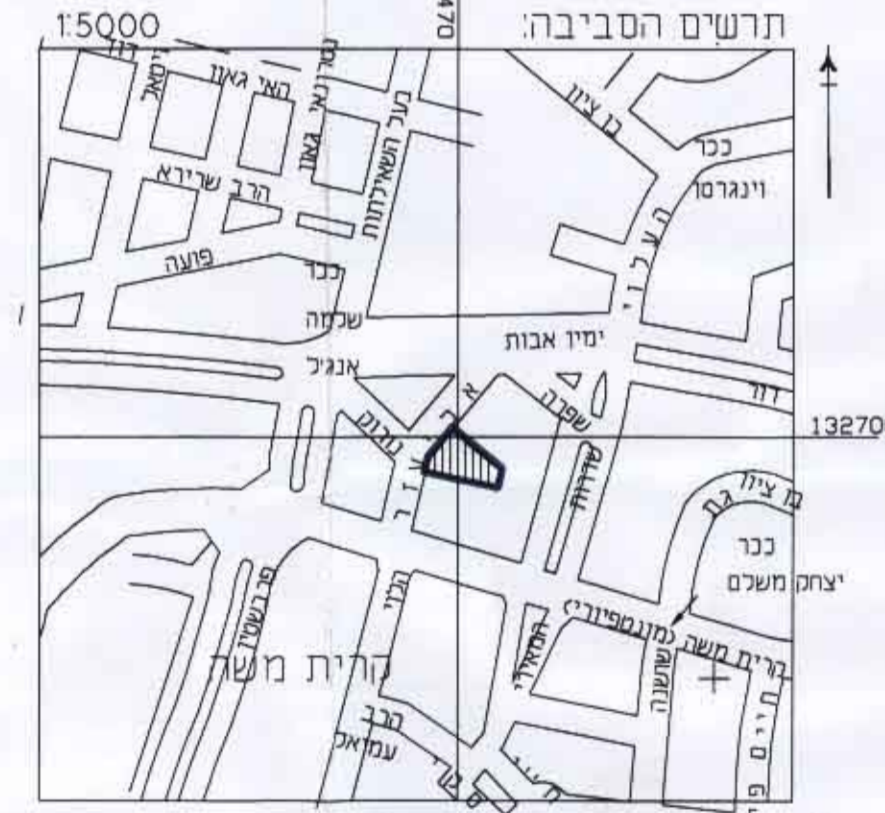

מרחב תכנון מקומי ירושלים
תכנית מס' 6635
שינוי מס 10/99 לתכנית מתאר
מקומית לירושלים

שינוי מס' 1/99 לחניית מס' מק/6635

(שינוי תכנית מתאר מקומית)
תשריט
ק.מ. 1:250

חתמות:

את ישר בע"מ. 02-5337047:70
את-ישר בע"מ. 02-5337407
פקס: 90805
ת.ד. 40081 מיקוד 90805

את ישר בע"מ. 02-5337047:70
את-ישר בע"מ. 02-5337407
פקס: 90805
ת.ד. 40081 מיקוד 90805

חתמת המתכנן:

אלרואי*ברדוק*כ"ץ - אדרכלים
מושב מסילת ציון
ת.ד. 176 מיקוד 99770
רועי אלרואי
אדרכלים
טל' 9991874
בורוכובל ירושלים

ישראל
ירושלים
מיכאל אלישיב רשיון מס' 196
מודד-מוסמך ושמאי מקרקעין
ירושלים הרכבים 9
טל: 6793012 פקס' 6797852

מגדל: 66677M - 422 C.P.S - 1