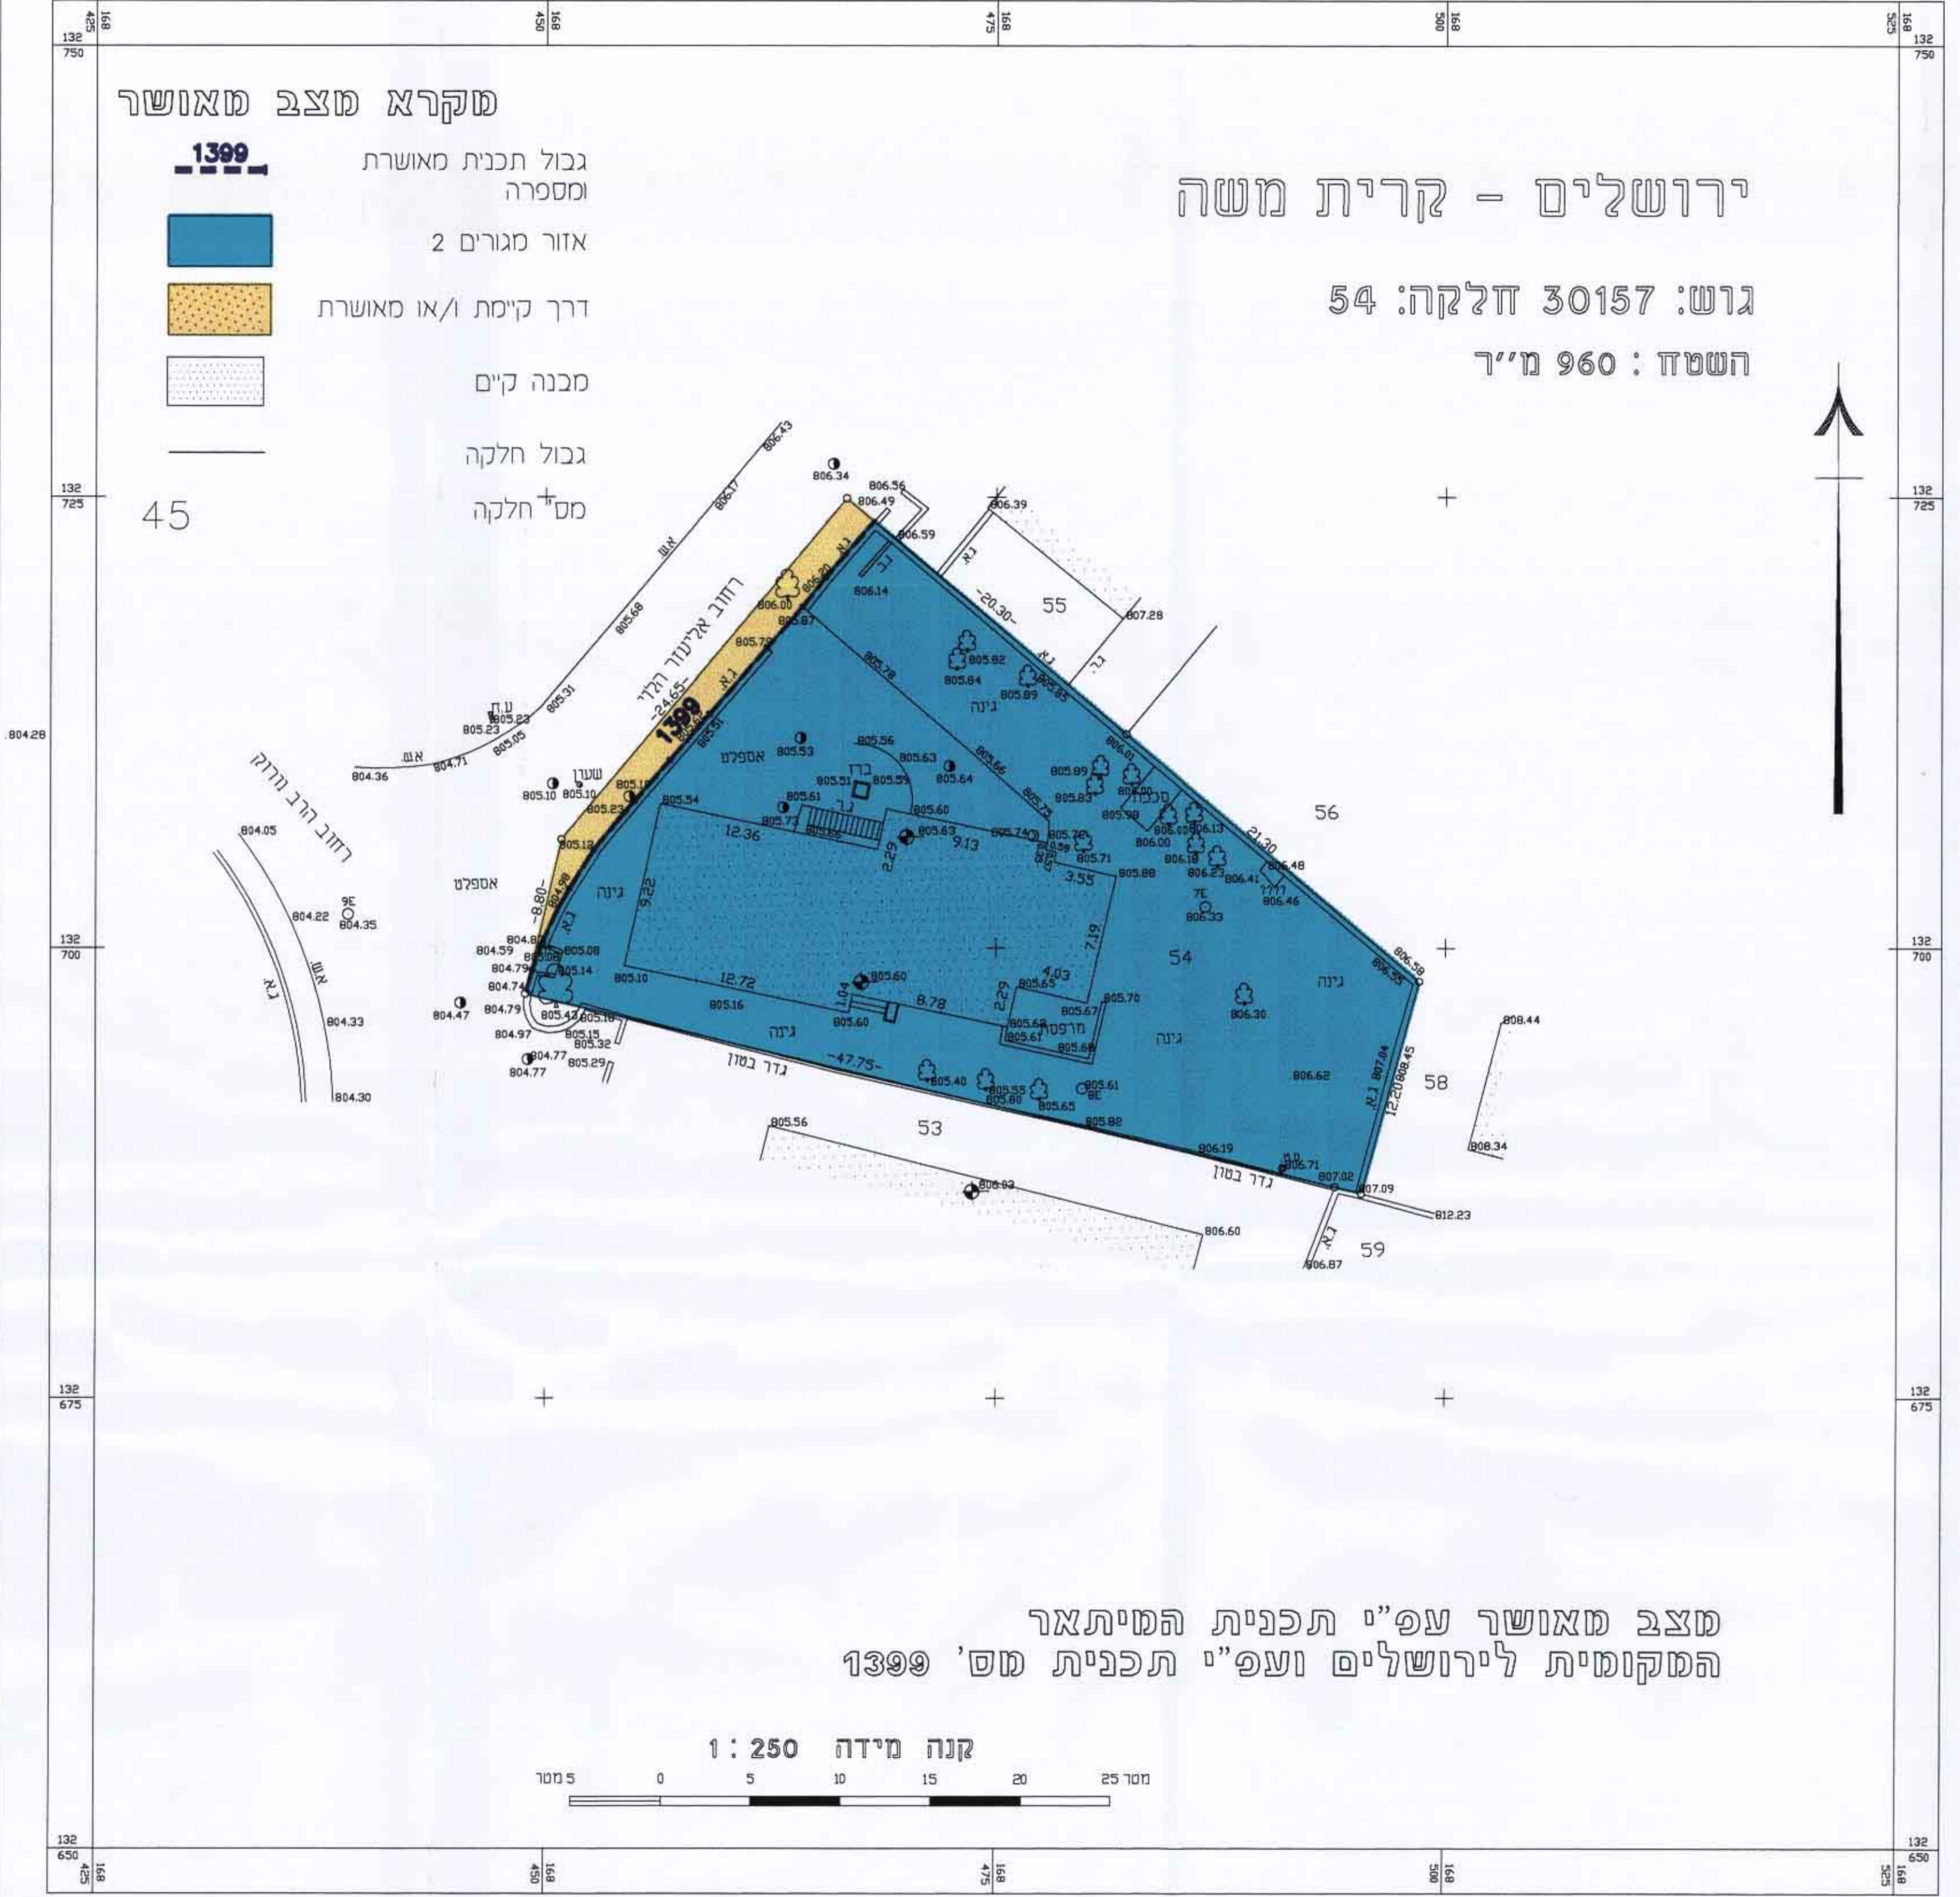

מרחב תכנון מקומי ירושלים
תכנית מס' 6635
שינוי מס 10/99 לתכנית מתאר
מקומית לירושלים

שינוי מס' 1/99 לחניית מס' מק/6635

(שינוי תכנית מתאר מקומית)
תשריט
ק.מ. 1:250

חתמות:

את ישר בע"מ. 02-5337047:70
את-ישר בע"מ. 02-5337407
פקס: 90805
ת.ד. 40081 מיקוד 90805

את ישר בע"מ. 02-5337047:70
את-ישר בע"מ. 02-5337407
פקס: 90805
ת.ד. 40081 מיקוד 90805

חתמת המתכנן:

אלרואי*ברדוק*כ"ץ - אדרכלים
מושב מסילת ציון
ת.ד. 176 מיקוד 99770
רועי אלרואי
אדרכלים
טל' 9991874
בורוכובל ירושלים

ישראל
ירושלים
מיכאל אלישיב רשיון מס' 196
מודד-מוסמך ושמאי מקרקעין
ירושלים הרכבים 9
טל: 6793012 פקס' 6797852

מגדל: 66677M - 422 C.P.S - 1