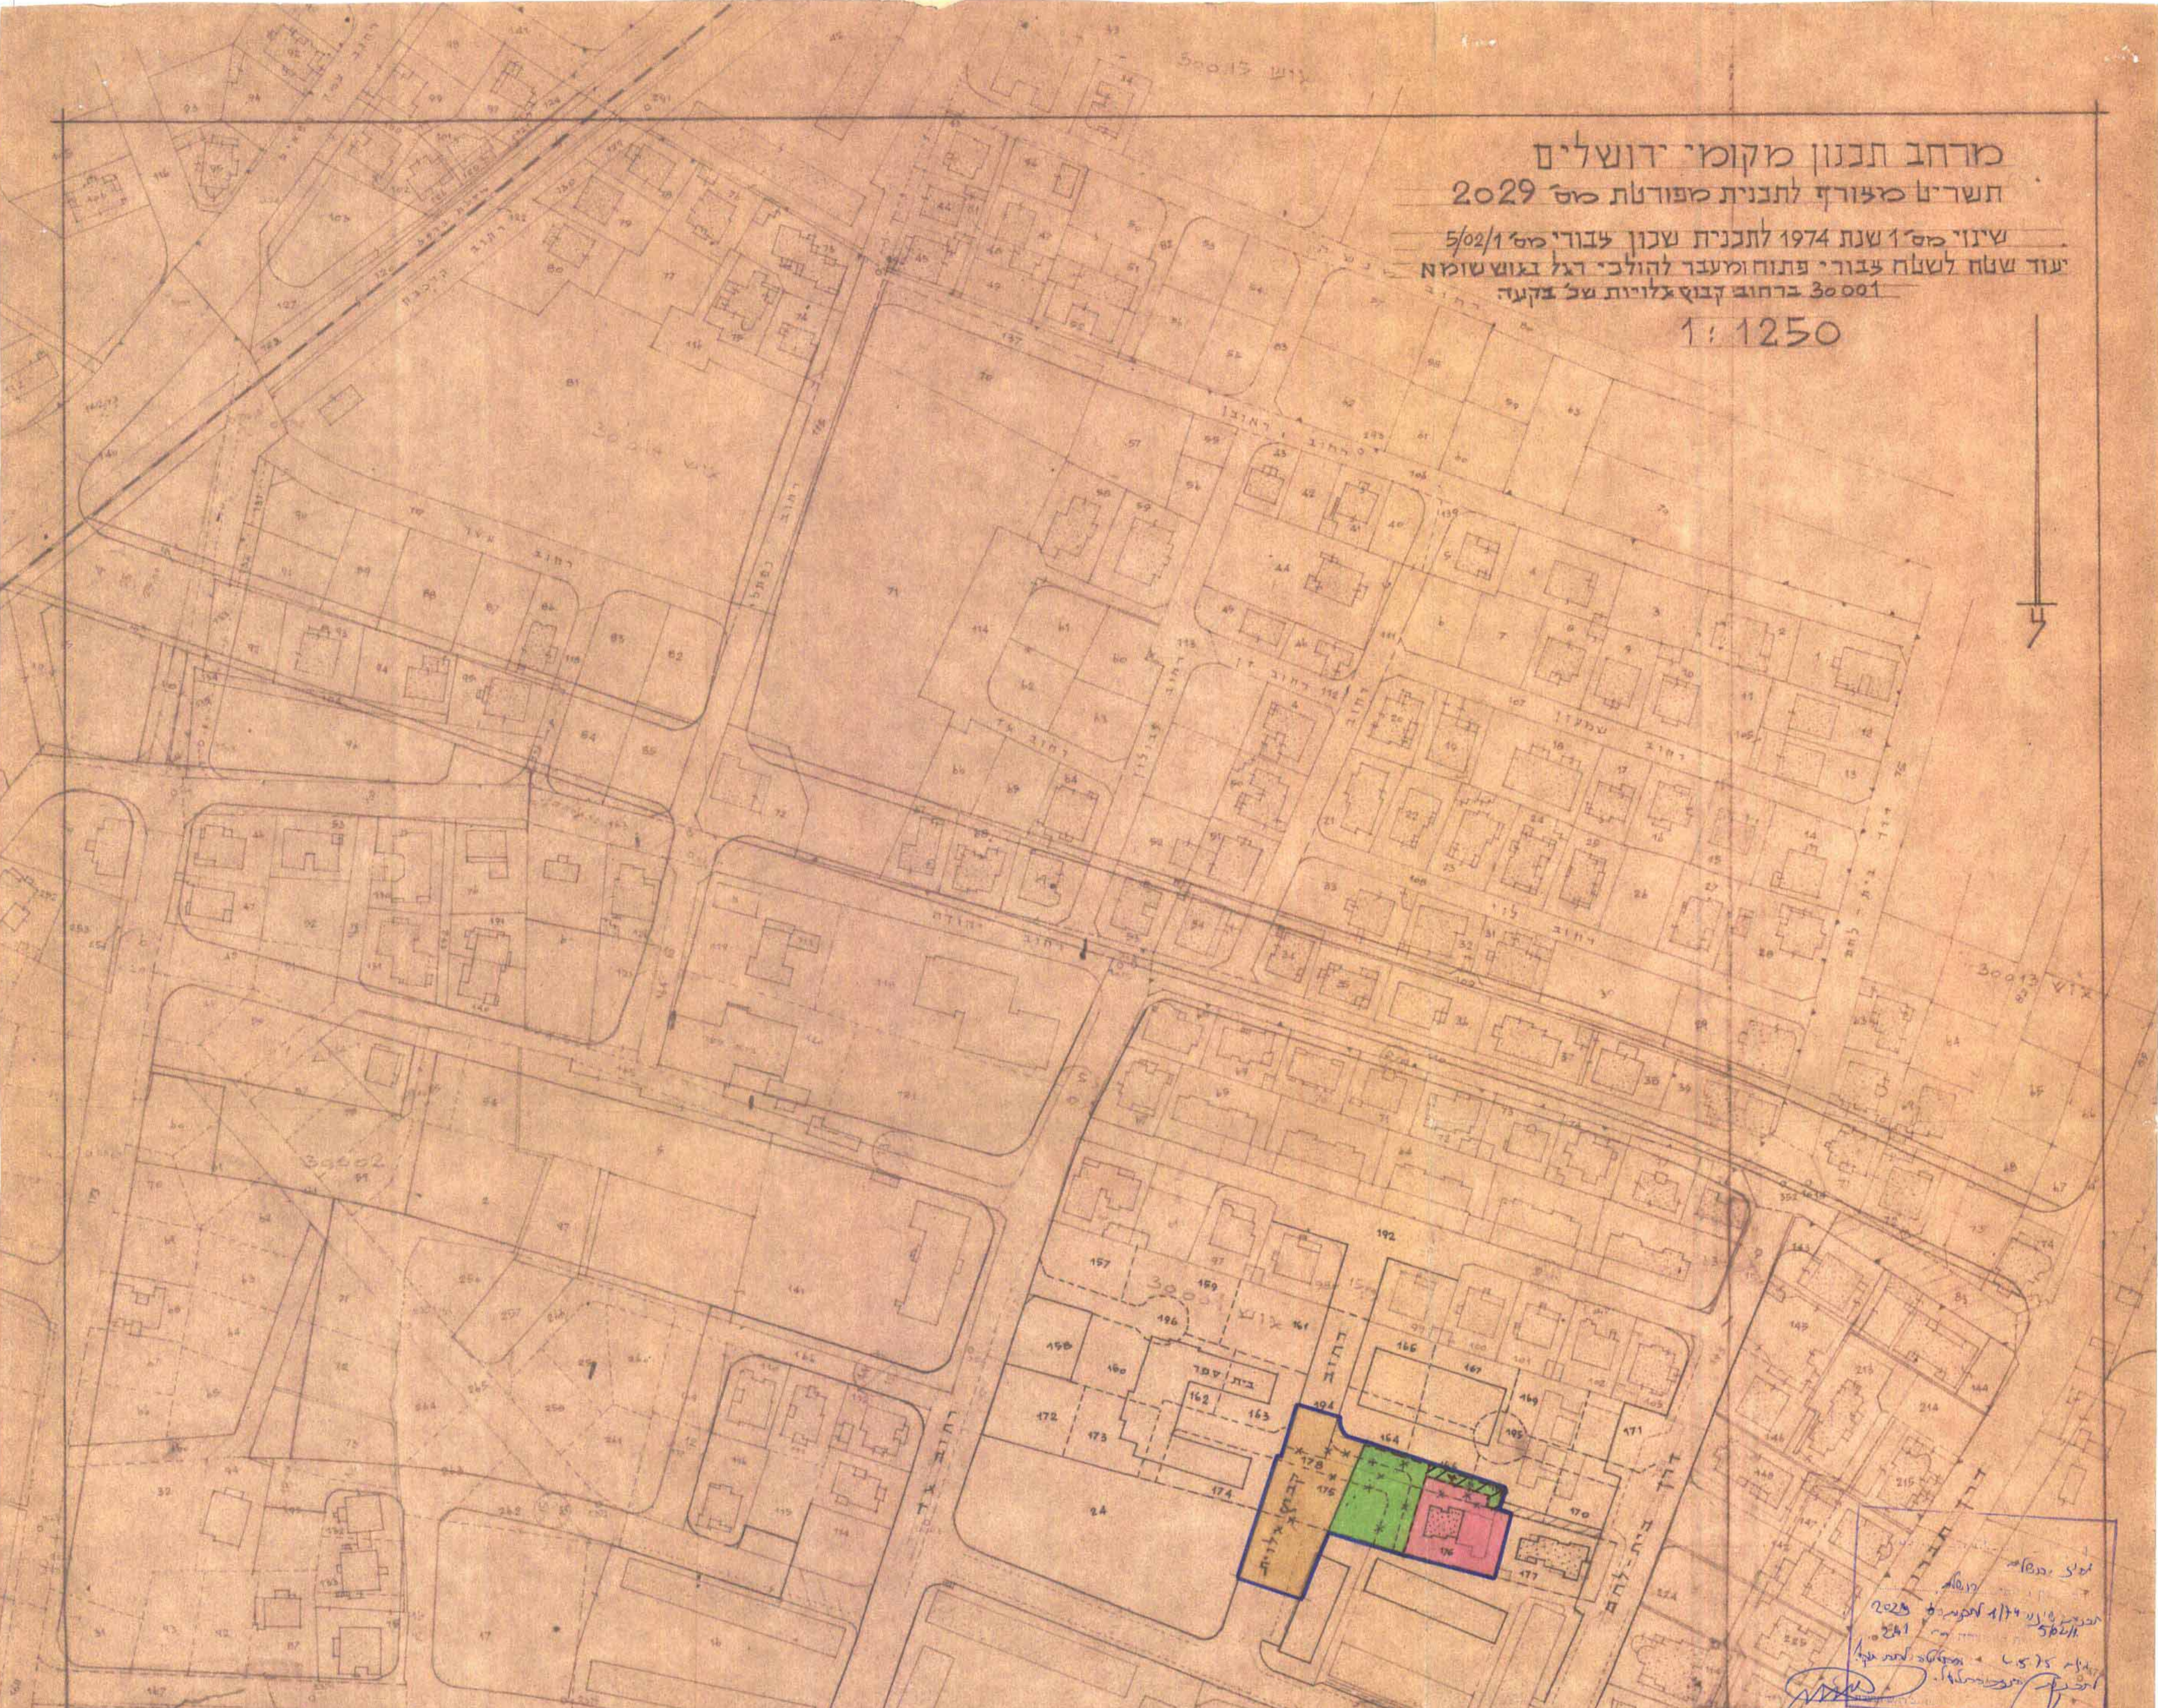

מרחב תכנון מקומי ירושלים
 חשרים מצורף לתכנית מפורטת מס' 2029

שינוי מס' 1 שנת 1974 לתכנית שכונת צבירי מס' 5/02/1
 יעוד שטח לשטח צבירי פתוח ומעבר להולכי רגל בגוש שומח
 30001 ברחוב קבוץ גלויות של זקנה

1:1250

מס' 5/02/1
 תכנית מפורטת מס' 2029
 שינוי מס' 1 שנת 1974 לתכנית שכונת צבירי מס' 5/02/1
 יעוד שטח לשטח צבירי פתוח ומעבר להולכי רגל בגוש שומח
 30001 ברחוב קבוץ גלויות של זקנה

- מפת
- גבול התכנית
 - דרך קיימת או מאושרת
 - שטח להולכי רגל
 - בנין קיים
 - שטח צבירי פתוח
 - אזור צבירי 1
 - גבול קיים של חלקה
 - חלקה לבטול
 - חדש של מארז

חוק התכנון והבניה והשכ"ה-1965
 תוכנית מפורטת מס' 2029
 שינוי מס' 1 שנת 1974 לתכנית שכונת צבירי מס' 5/02/1
 יעוד שטח לשטח צבירי פתוח ומעבר להולכי רגל בגוש שומח
 30001 ברחוב קבוץ גלויות של זקנה

הועדה המקומית לתכנון וביניה
 ירושלים
 תכנית הבנין מס' 2029
 תאריך 28.4.74
 יושב ראש העיר